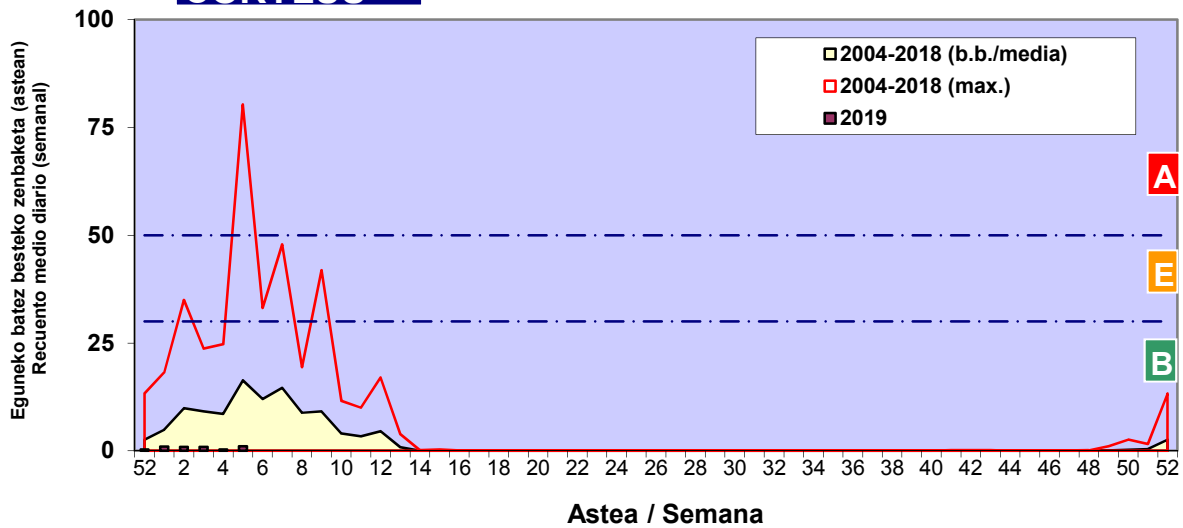

4. POLEN MOTA INTERESGARRIAK / TIPOS POLÍNICOS DE INTERÉS

Estazioa / Estación **Bilbo- Bilbao**

- Altua/Alto
- Ertaina/Medio
- Baxua/Bajo

CUPRESACEA / TAXACEA

CORYLUS

PINUS

Zenbaketa ale/m3 – tan /
Recuento en granos/m3