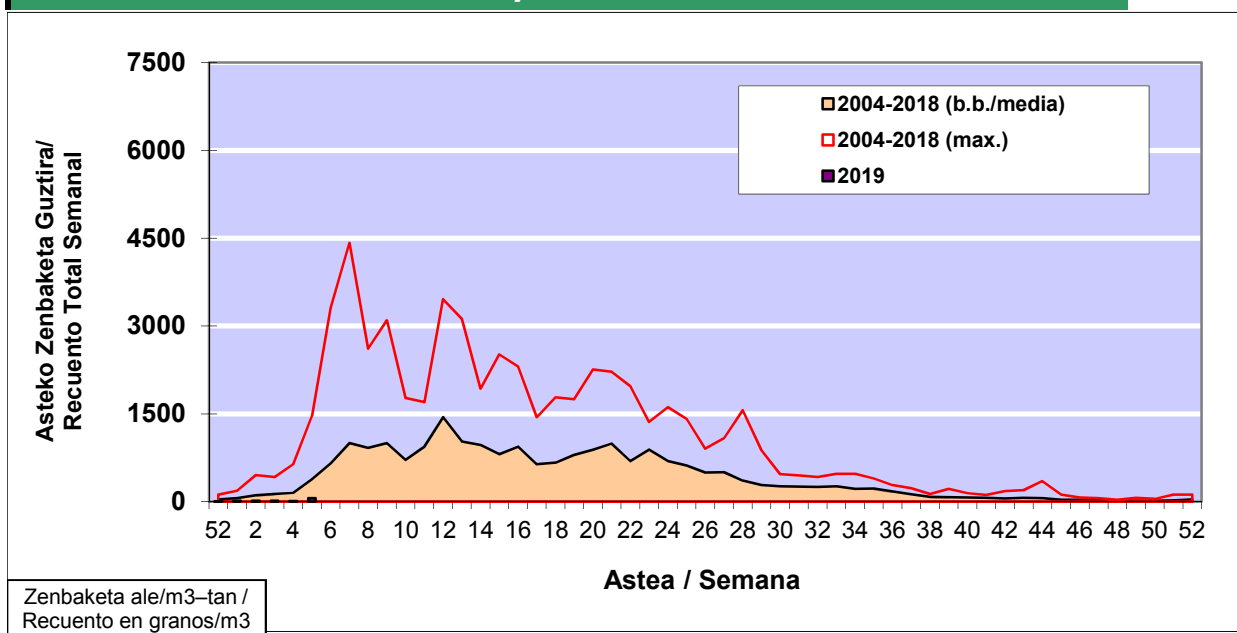

POLEN ZENBAKETA / RECUENTO DE POLEN

Osasun Sailaren Sarea / Red del Departamento de Salud

1. GAUR EGUNGO EGOERA / SITUACIÓN ACTUAL

		Astea/Semana	5
Estazioa / Estación	Bilbo- Bilbao	28/01 - 03/02	2019

Polen mota interesgarriak / Tipos polínicos de interés	Zuhaitza-Landarea / Árbol- Planta	Egoera / Situación*	Hurrengo asterako joera / Tendencia próxima semana
Cupresaceas /Taxaceas	Altzifrea-Hagina/Ciprés-Tejo	Baxua / Bajo	=
Corylus	Hurritza/Avellano	Baxua / Bajo	=
Alnus	Haltza/Aliso	Baxua / Bajo	=
Pinus	Pinua/Pino	Baxua / Bajo	▲
*Ebaluaketa irizpideak, "Red Española de Aerobiología"-ren arabera / Criterios de evaluación de acuerdo a la Red Española de Aerobiología			

2. ASTEKO ZENBAKETA GUZTIRA / RECUENTO TOTAL SEMANAL

Estazioa / Estación	Bilbo- Bilbao
----------------------------	----------------------

Asteako Zenbaketa Guztira / Recuento Total Semanal

3. ASTEKO ZENBAKETA / RECUESTO SEMANAL