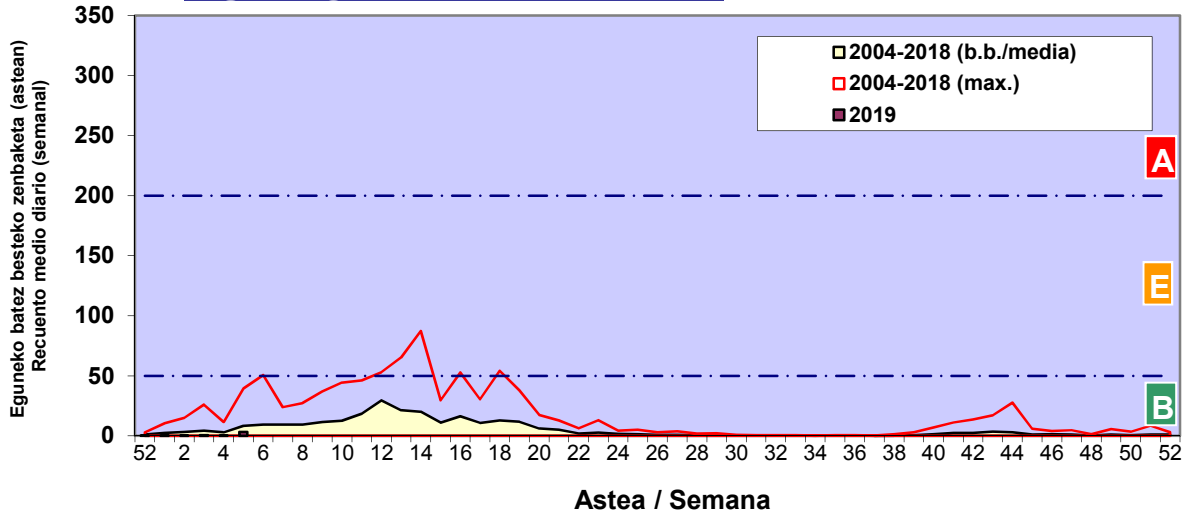

2019

Estazioa / Estación	Bilbo- Bilbao							Astea/Semana	5
Mota / Tipo	Al / L	As / M	Az / X	Og / J	Or / V	Lr / S	Ig / D	b.b. / media	
	28/01/19	29/01/19	30/01/19	31/01/19	1/02/19	2/02/19	3/02/19		
Acer								0	
Foeniculum								0	
Artemisia								0	
Centaurea								0	
Achillea								0	
Taraxacum						1		0	
Alnus				2	1	1		1	
Betula								0	
Corylus			2	2	4			1	
Brassica								0	
Sambucus								0	
Chenop./Ama								0	
Cupres./Taxa				19	2	1	1	3	
Carex								0	
Ericaceae				1				0	
Mercurialis								0	
Robinia								0	
Castanea								0	
Fagus								0	
Quercus								0	
Aesculus								0	
Juglans								0	
Laurus								0	
Lilium								0	
Magnolia								0	
Acacia								0	
Eucalyptus	1					1		0	
Fraxinus								0	
Ligustrum								0	
Olea								0	
Pinus	1	1	1	4	11	2	1	3	
Cedrus								0	
Plantago								0	
Platanus								0	
Gramineae								0	
Rosacea								0	
Rumex								0	
Rhamnus								0	
Populus								0	
Salix							1	0	
Tamarix								0	
Tilia								0	
Celtis								0	
Ulmus								0	
Urticaceae								0	
Besterik/Otros			1					0	
Esp. Alternaria								0	
Guztira /Total	2	1	4	28	18	6	3	62	

Zenbaketa ale/m3 – tan /
Recuento en granos/m3

Altua/Alto
 Ertaina/Medio
 Baxua/Bajo

4. POLEN MOTA INTERESGARRIAK / TIPOS POLÍNICOS DE INTERÉS

Estazioa / Estación **Bilbo- Bilbao**

- Altua/Alto
- Ertaina/Medio
- Baxua/Bajo

CUPRESACEA / TAXACEA

CORYLUS

PINUS

Zenbaketa ale/m3 – tan /
Recuento en granos/m3

Estazioa / Estación

Bilbo- Bilbao

- Altua/Alto
- Ertaina/Medio
- Baxua/Bajo

ALNUS