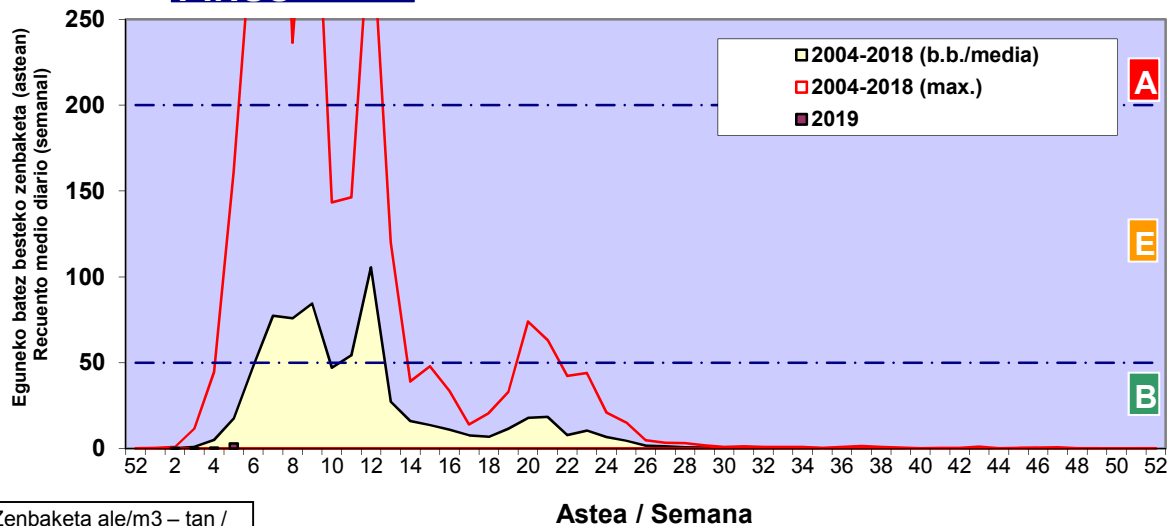

2019

Estazioa / Estación	Bilbo- Bilbao							Astea/Semana	5
Mota / Tipo	Al / L	As / M	Az / X	Og / J	Or / V	Lr / S	Ig / D	b.b. / media	
	28/01/19	29/01/19	30/01/19	31/01/19	1/02/19	2/02/19	3/02/19		
Acer								0	
Foeniculum								0	
Artemisia								0	
Centaurea								0	
Achillea								0	
Taraxacum						1		0	
Alnus				2	1	1		1	
Betula								0	
Corylus			2	2	4			1	
Brassica								0	
Sambucus								0	
Chenop./Ama								0	
Cupres./Taxa				19	2	1	1	3	
Carex								0	
Ericaceae				1				0	
Mercurialis								0	
Robinia								0	
Castanea								0	
Fagus								0	
Quercus								0	
Aesculus								0	
Juglans								0	
Laurus								0	
Lilium								0	
Magnolia								0	
Acacia								0	
Eucalyptus	1					1		0	
Fraxinus								0	
Ligustrum								0	
Olea								0	
Pinus	1	1	1	4	11	2	1	3	
Cedrus								0	
Plantago								0	
Platanus								0	
Gramineae								0	
Rosacea								0	
Rumex								0	
Rhamnus								0	
Populus								0	
Salix							1	0	
Tamarix								0	
Tilia								0	
Celtis								0	
Ulmus								0	
Urticaceae								0	
Besterik/Otros			1					0	
Esp. Alternaria								0	
Guztira /Total	2	1	4	28	18	6	3	62	

Zenbaketa ale/m3 – tan /
Recuento en granos/m3

Altua/Alto
 Ertaina/Medio
 Baxua/Bajo

4. POLEN MOTA INTERESGARRIAK / TIPOS POLÍNICOS DE INTERÉS

Estazioa / Estación **Bilbo- Bilbao**

- Altua/Alto
- Ertaina/Medio
- Baxua/Bajo

CUPRESACEA / TAXACEA

CORYLUS

PINUS

Zenbaketa ale/m3 – tan /
Recuento en granos/m3

Estazioa / Estación

Bilbo- Bilbao

- Altua/Alto
- Ertaina/Medio
- Baxua/Bajo

ALNUS