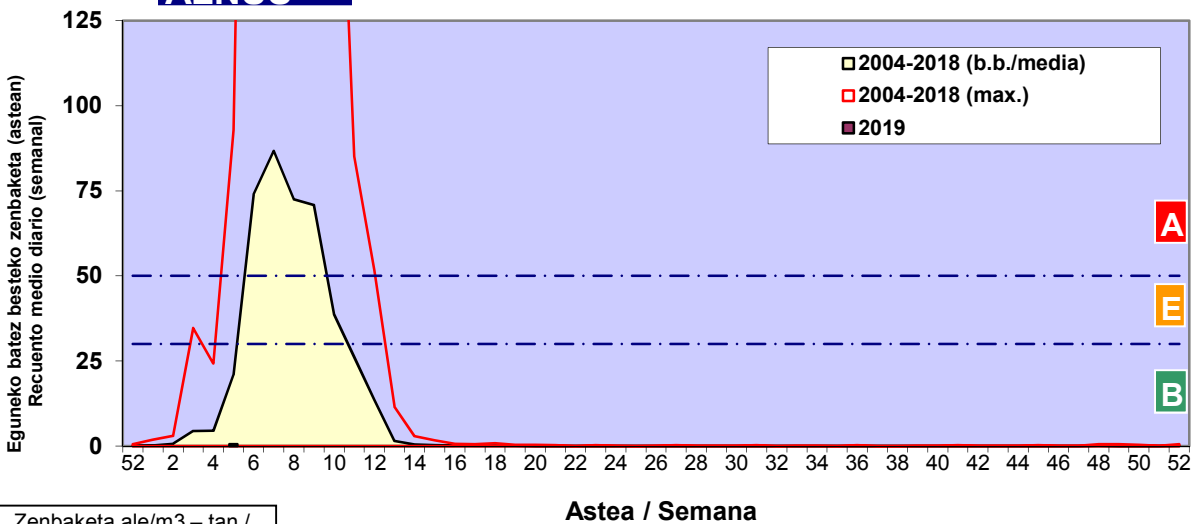

ALNUS

Zenbaketa ale/m³ – tan /
Recuento en granos/m³