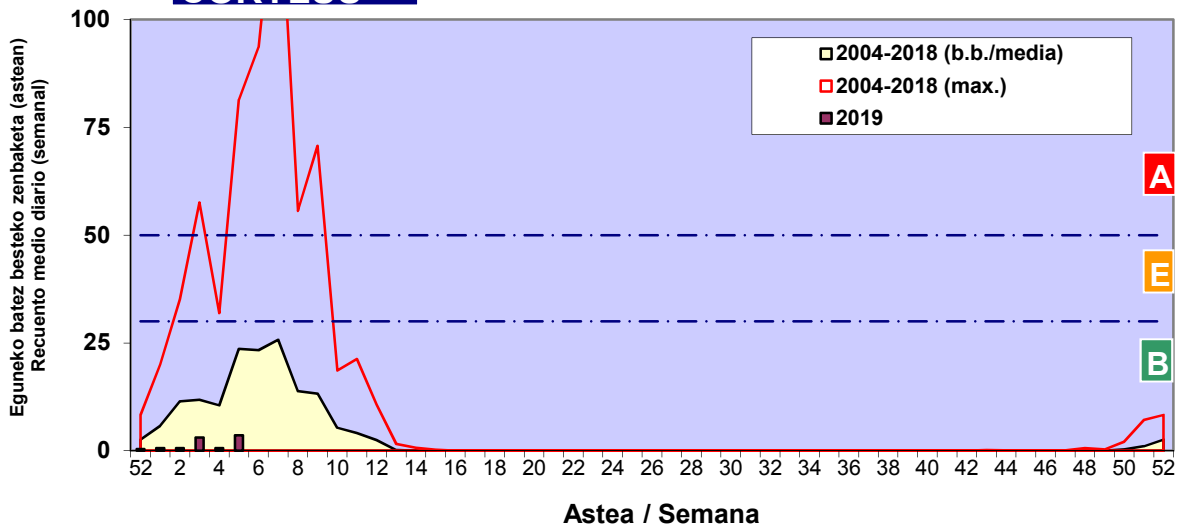

3. ASTEKO ZENBAKETA / RECuento SEMANAL

2019

Estazioa / Estación	Donostia- San Sebastián						Astea/Semana	5
Mota / Tipo	28/01/19	29/01/19	30/01/19	31/01/19	1/02/19	2/02/19	3/02/19	b.b. / media
Acer								0
Foeniculum								0
Artemisia								0
Centaurea								0
Achillea								0
Taraxacum								0
Alnus			2		1	1		1
Betula								0
Corylus			10	2	13			4
Brassica								0
Sambucus								0
Chenop./Ama								0
Cupres./Taxa	1	1	1	1	30	2		5
Carex								0
Ericaceae								0
Mercurialis								0
Robinia								0
Castanea								0
Fagus								0
Quercus								0
Aesculus								0
Juglans								0
Laurus								0
Lilium								0
Magnolia								0
Acacia								0
Eucalyptus								0
Fraxinus								0
Ligustrum								0
Olea								0
Pinus			1		1	1		0
Cedrus								0
Plantago								0
Platanus								0
Gramineae								0
Rosacea								0
Rumex								0
Rhamnus								0
Populus								0
Salix								0
Tamarix								0
Tilia								0
Celtis								0
Ulmus								0
Urticaceae								0
Besterik/Otros		1	1	1		1		1
Esp. Alternaria								0
Guztira /Total	1	2	15	4	45	5	0	72

Zenbaketa ale/m3 – tan /
Recuento en granos/m3

Altua/Alto
 Ertaina/Medio
 Baxua/Bajo

4. POLEN MOTA INTERESGARRIAK / TIPOS POLÍNICOS DE INTERÉS

Estazioa / Estación Donostia- San Sebastián

- Altua/Alto
- Ertaina/Medio
- Baxua/Bajo

CUPRESACEA / TAXACEA

CORYLUS

ALNUS

Zenbaketa ale/m³ – tan /
 Recuento en granos/m³