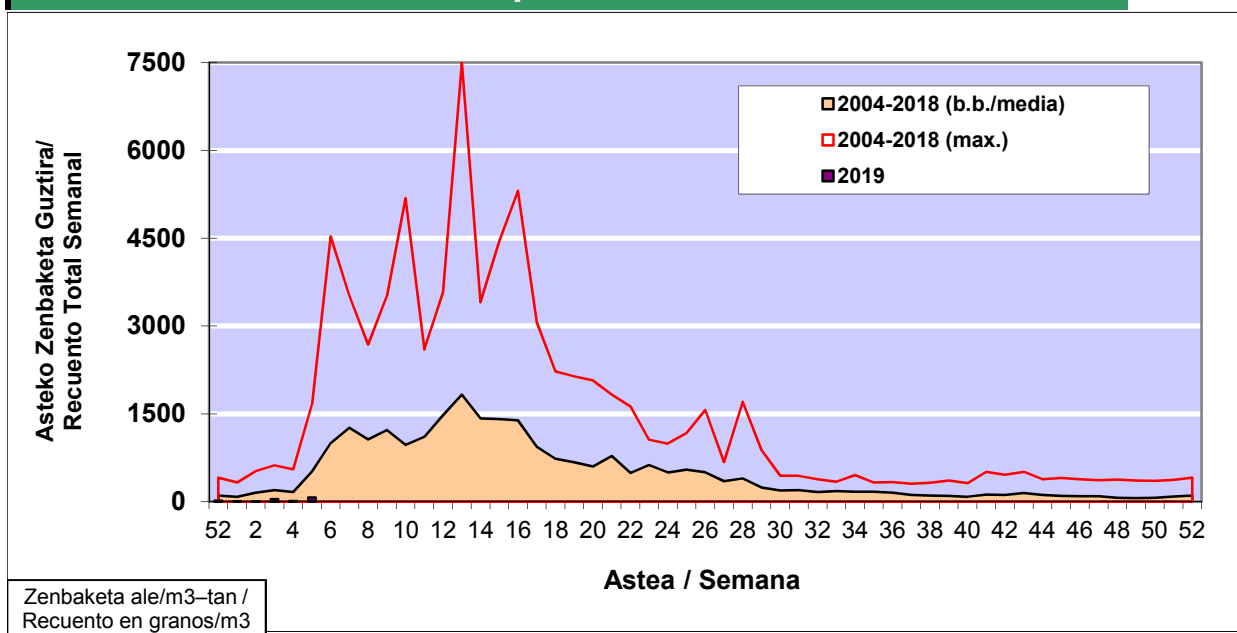

POLEN ZENBAKETA / RECUENTO DE POLEN

Osasun Sailaren Sarea / Red del Departamento de Salud

1. GAUR EGUNGO EGOERA / SITUACIÓN ACTUAL

		Astea/Semana	5
Estazioa / Estación	Donostia- San Sebastián	28/01 - 03/02	2019

Polen mota interesgarriak / Tipos polínicos de interés	Zuhaitza-Landarea / Árbol- Planta	Egoera / Situación*	Hurrengo asterako joera / Tendencia próxima semana
Cupresaceas /Taxaceas	Altzifrea-Hagina/Ciprés-Tejo	Baxua / Bajo	=
Corylus	Hurritza/Avellano	Baxua / Bajo	=
Alnus	Haltza/Aliso	Baxua / Bajo	▲
*Ebaluaketa irizpideak, "Red Española de Aerobiología"-ren arabera / Criterios de evaluación de acuerdo a la Red Española de Aerobiología			

2. ASTEKO ZENBAKETA GUZTIRA / RECUENTO TOTAL SEMANAL

Estazioa / Estación	Donostia- San Sebastián

Asteko Zenbaketa Guztira / Recuento Total Semanal