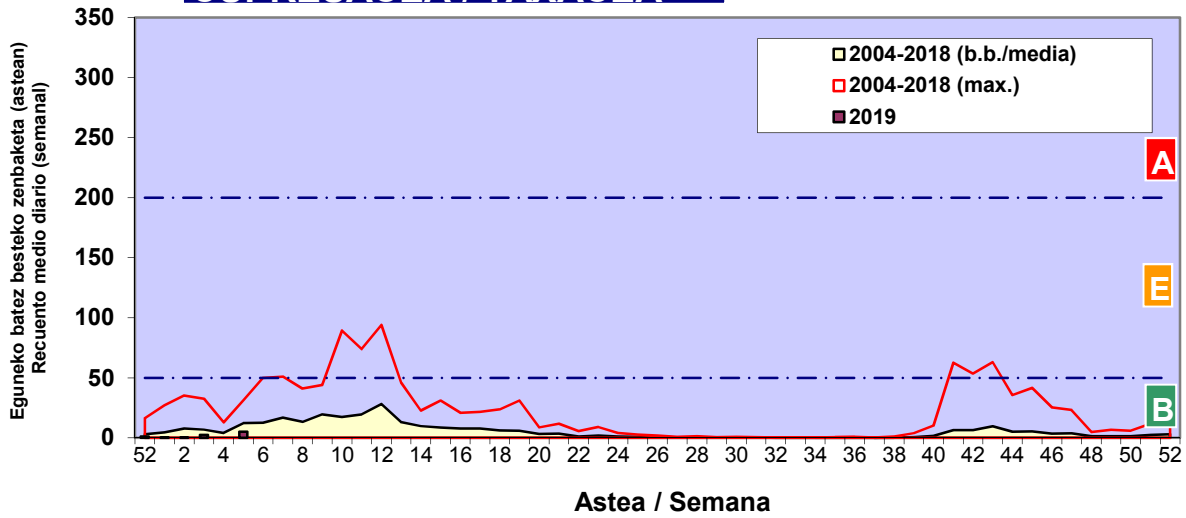

3. ASTEKO ZENBAKETA / RECuento SEMANAL

2019

Estazioa / Estación	Donostia- San Sebastián						Astea/Semana	5
Mota / Tipo	28/01/19	29/01/19	30/01/19	31/01/19	1/02/19	2/02/19	3/02/19	b.b. / media
Acer								0
Foeniculum								0
Artemisia								0
Centaurea								0
Achillea								0
Taraxacum								0
Alnus			2		1	1		1
Betula								0
Corylus			10	2	13			4
Brassica								0
Sambucus								0
Chenop./Ama								0
Cupres./Taxa	1	1	1	1	30	2		5
Carex								0
Ericaceae								0
Mercurialis								0
Robinia								0
Castanea								0
Fagus								0
Quercus								0
Aesculus								0
Juglans								0
Laurus								0
Lilium								0
Magnolia								0
Acacia								0
Eucalyptus								0
Fraxinus								0
Ligustrum								0
Olea								0
Pinus			1		1	1		0
Cedrus								0
Plantago								0
Platanus								0
Gramineae								0
Rosacea								0
Rumex								0
Rhamnus								0
Populus								0
Salix								0
Tamarix								0
Tilia								0
Celtis								0
Ulmus								0
Urticaceae								0
Besterik/Otros		1	1	1		1		1
Esp. Alternaria								0
Guztira /Total	1	2	15	4	45	5	0	72

Zenbaketa ale/m3 – tan /
Recuento en granos/m3

Altua/Alto
 Ertaina/Medio
 Baxua/Bajo

4. POLEN MOTA INTERESGARRIAK / TIPOS POLÍNICOS DE INTERÉS

Estazioa / Estación Donostia- San Sebastián

- Altua/Alto
- Ertaina/Medio
- Baxua/Bajo

CUPRESACEA / TAXACEA

CORYLUS

ALNUS

Zenbaketa ale/m³ – tan /
 Recuento en granos/m³