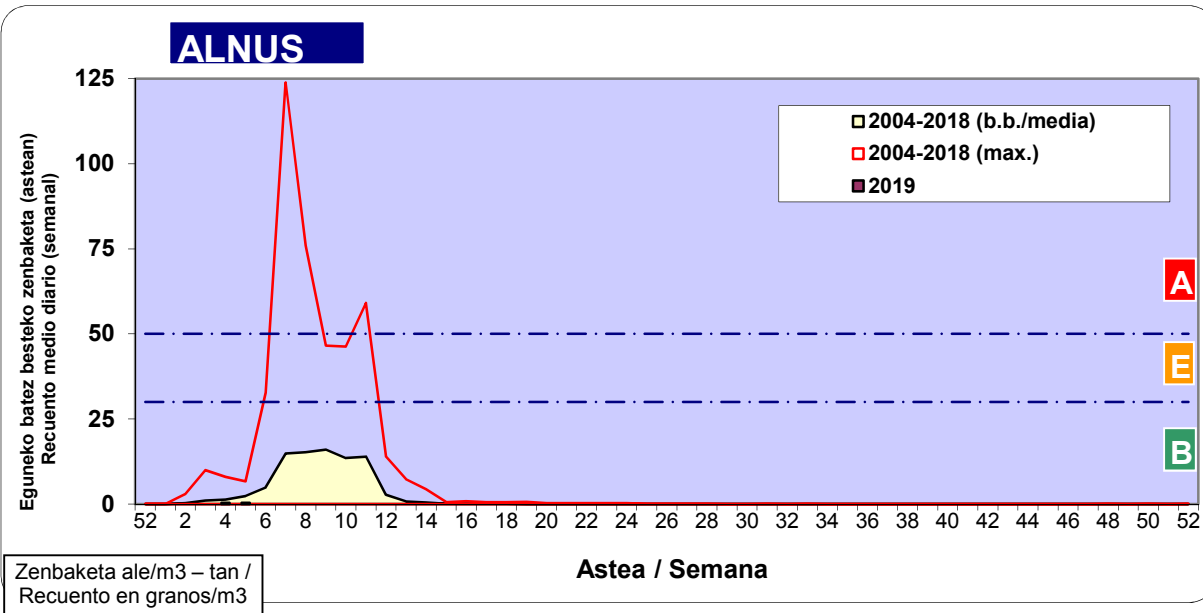

Zenbaketa ale/m3 – tan /
Recuento en granos/m3

■ Altua/Alto
■ Ertaina/Medio
■ Baxua/Bajo

4. POLEN MOTA INTERESGARRIAK / TIPOS POLÍNICOS DE INTERÉS

Estazioa / Estación **Vitoria - Gasteiz**

- Altua/Alto
- Ertaina/Medio
- Baxua/Bajo