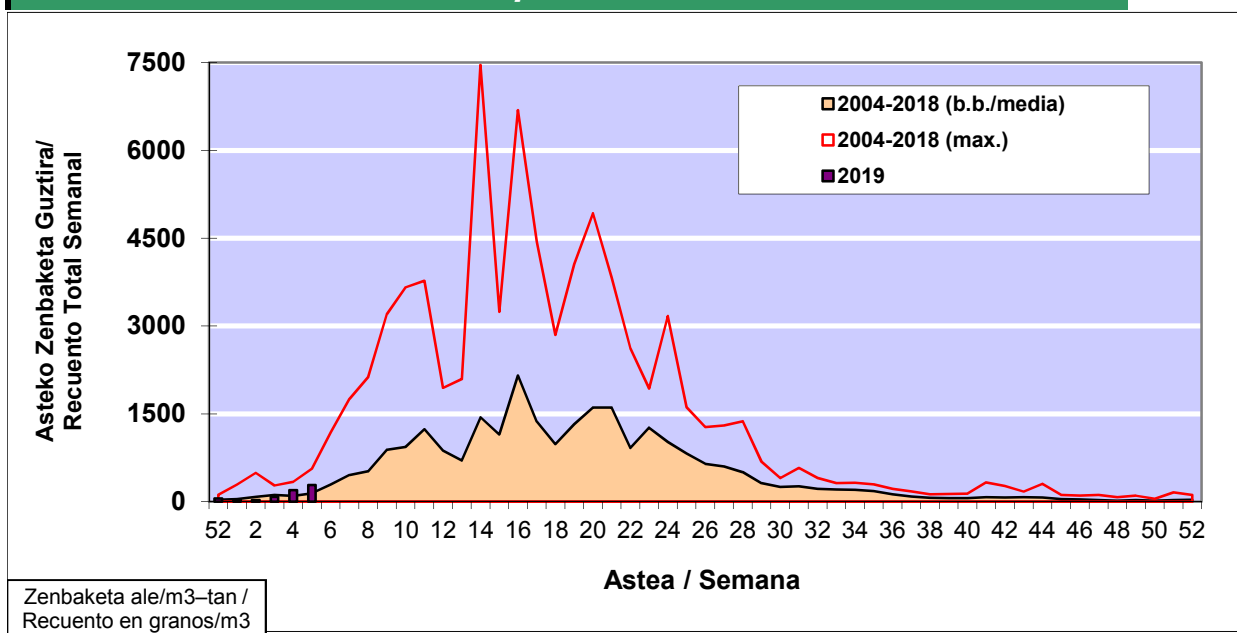

POLEN ZENBAKETA / RECUENTO DE POLEN

Osasun Sailaren Sarea / Red del Departamento de Salud

1. GAUR EGUNGO EGOERA / SITUACIÓN ACTUAL

		Astea/Semana	5
Estazioa / Estación	Vitoria - Gasteiz	28/01 - 03/02	2019

Polen mota interesgarriak / Tipos polínicos de interés	Zuhaitza-Landarea / Árbol- Planta	Egoera / Situación*	Hurrengo asterako joera / Tendencia próxima semana
Cupresaceas /Taxaceas	Altzifrea-Hagina/Ciprés-Tejo	Baxua / Bajo	▲
Corylus	Hurritza/Avellano	Baxua / Bajo	=
Alnus	Haltza/Aliso	Baxua / Bajo	=
*Ebaluaketa irizpideak, "Red Española de Aerobiología"-ren arabera / Criterios de evaluación de acuerdo a la Red Española de Aerobiología			

2. ASTEKO ZENBAKETA GUZTIRA / RECUENTO TOTAL SEMANAL

Estazioa / Estación	Vitoria - Gasteiz

Asteko Zenbaketa Guztira / Recuento Total Semanal