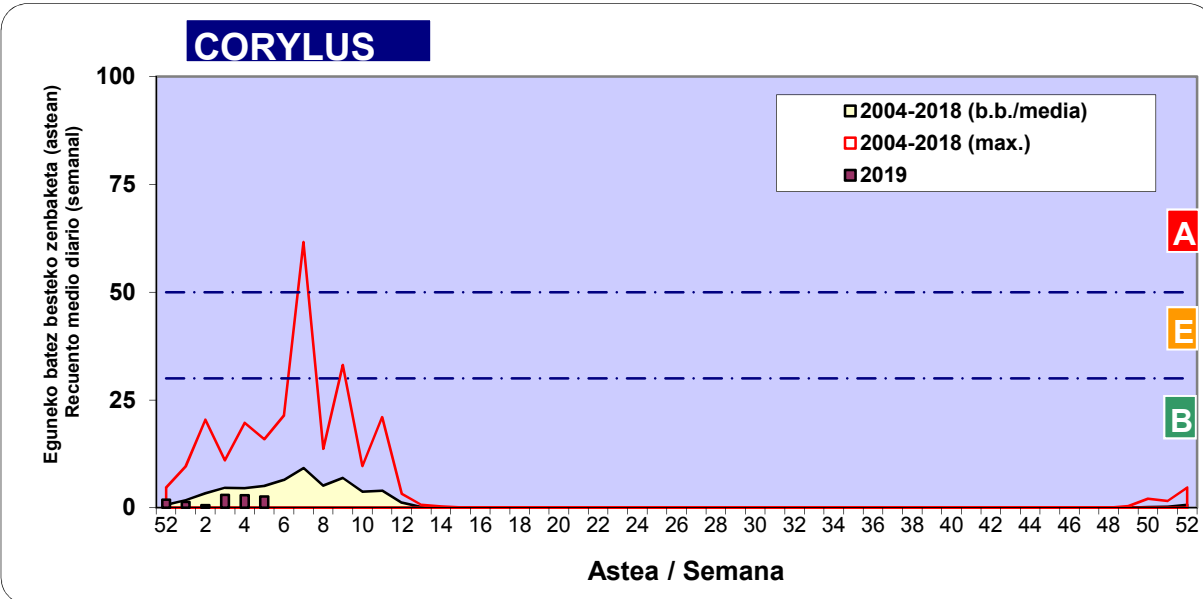

Zenbaketa ale/m3 – tan /
Recuento en granos/m3

■ Altua/Alto
■ Ertaina/Medio
■ Baxua/Bajo

4. POLEN MOTA INTERESGARRIAK / TIPOS POLÍNICOS DE INTERÉS

Estazioa / Estación **Vitoria - Gasteiz**

- Altua/Alto
- Ertaina/Medio
- Baxua/Bajo