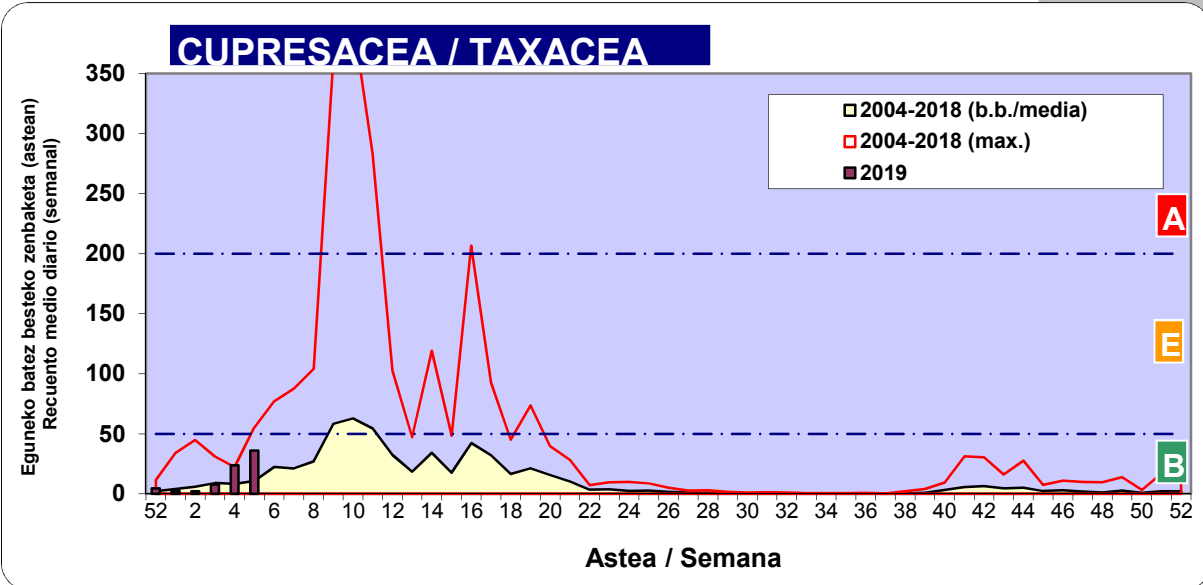

Zenbaketa ale/m3 – tan /
Recuento en granos/m3

■ Altua/Alto
■ Ertaina/Medio
■ Baxua/Bajo

4. POLEN MOTA INTERESGARRIAK / TIPOS POLÍNICOS DE INTERÉS

Estazioa / Estación **Vitoria - Gasteiz**

- Altua/Alto
- Ertaina/Medio
- Baxua/Bajo

Zenbaketa ale/m³ – tan /
Recuento en granos/m³