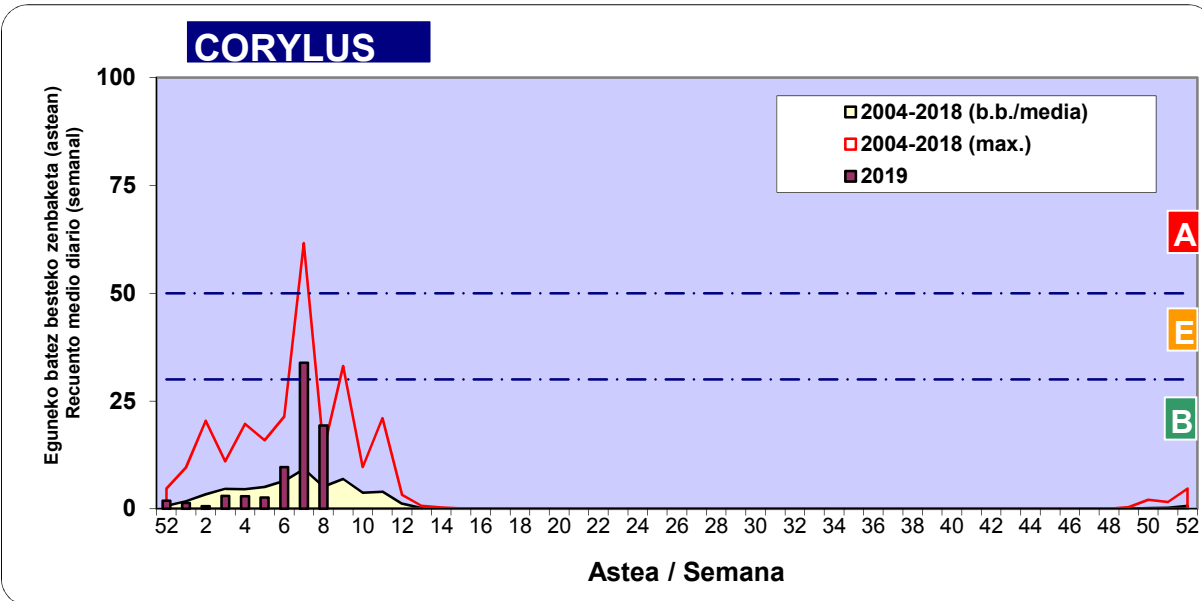

Zenbaketa ale/m3 – tan /
Recuento en granos/m3

■ Altua/Alto
■ Ertaina/Medio
■ Baxua/Bajo

4. POLEN MOTA INTERESGARRIAK / TIPOS POLÍNICOS DE INTERÉS

Estazioa / Estación

Vitoria - Gasteiz

- Altua/Alto
- Ertaina/Medio
- Baxua/Bajo