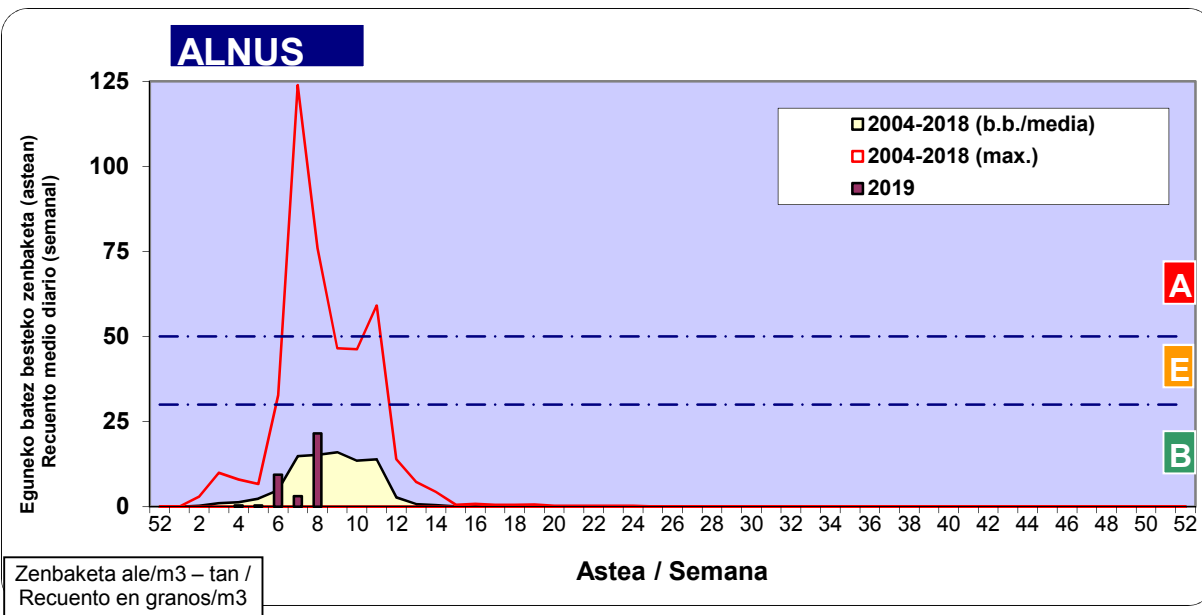

Zenbaketa ale/m3 – tan /
Recuento en granos/m3

■ Altua/Alto
■ Ertaina/Medio
■ Baxua/Bajo

4. POLEN MOTA INTERESGARRIAK / TIPOS POLÍNICOS DE INTERÉS

Estazioa / Estación

Vitoria - Gasteiz

- Altua/Alto
- Ertaina/Medio
- Baxua/Bajo