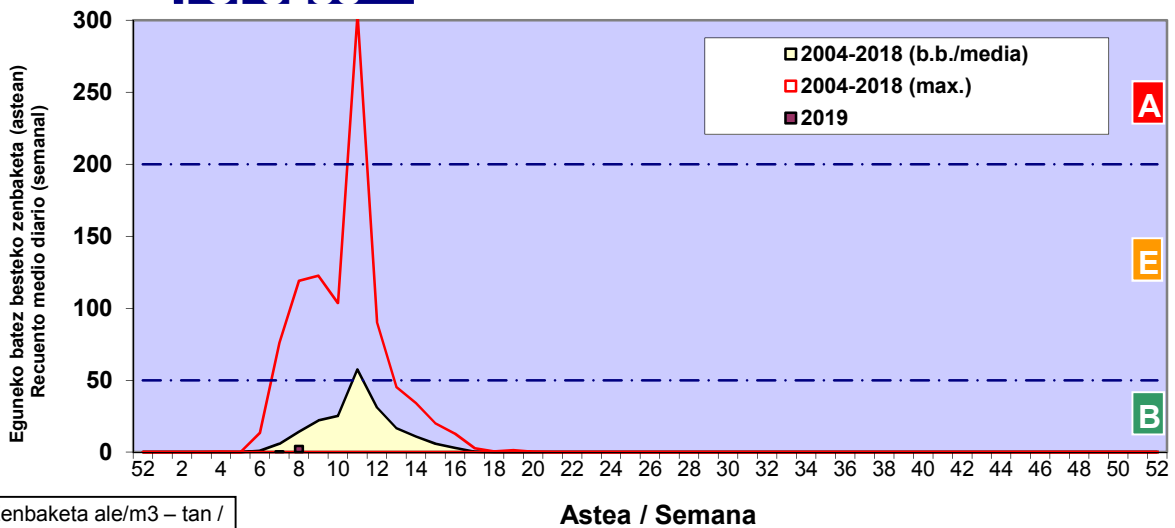

Zenbaketa ale/m³ – tan /
Recuento en granos/m³

Estazioa / Estación

Vitoria - Gasteiz

- Altua/Alto
- Ertaina/Medio
- Baxua/Bajo

FRAXINUS

POPULUS

Zenbaketa ale/m³ – tan /
Recuento en granos/m³