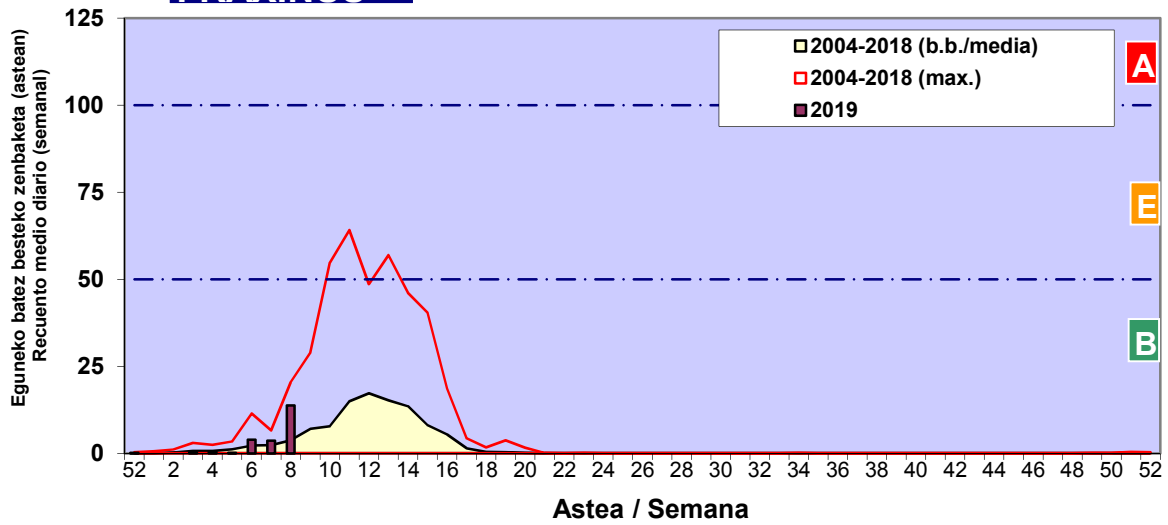

Zenbaketa ale/m3 – tan /
Recuento en granos/m3

■ Altua/Alto
■ Ertaina/Medio
■ Baxua/Bajo

4. POLEN MOTA INTERESGARRIAK / TIPOS POLÍNICOS DE INTERÉS

Estazioa / Estación

Vitoria - Gasteiz

- Altua/Alto
- Ertaina/Medio
- Baxua/Bajo

Zenbaketa ale/m³ – tan /
Recuento en granos/m³

Estazioa / Estación

Vitoria - Gasteiz

- Altua/Alto
- Ertaina/Medio
- Baxua/Bajo

FRAXINUS

POPULUS

Zenbaketa ale/m³ – tan /
Recuento en granos/m³