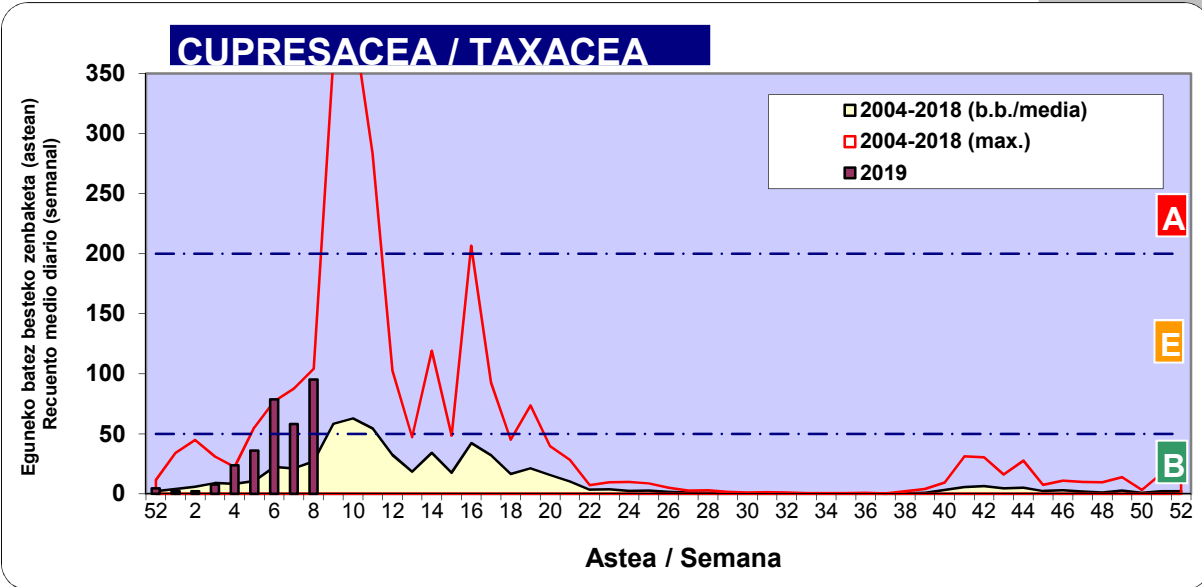

Zenbaketa ale/m3 – tan /
Recuento en granos/m3

■ Altua/Alto
■ Ertaina/Medio
■ Baxua/Bajo

4. POLEN MOTA INTERESGARRIAK / TIPOS POLÍNICOS DE INTERÉS

Estazioa / Estación

Vitoria - Gasteiz

- Altua/Alto
- Ertaina/Medio
- Baxua/Bajo

Zenbaketa ale/m³ – tan /
Recuento en granos/m³

Estazioa / Estación

Vitoria - Gasteiz

- Altua/Alto
- Ertaina/Medio
- Baxua/Bajo

FRAXINUS

POPULUS

Zenbaketa ale/m³ – tan /
Recuento en granos/m³