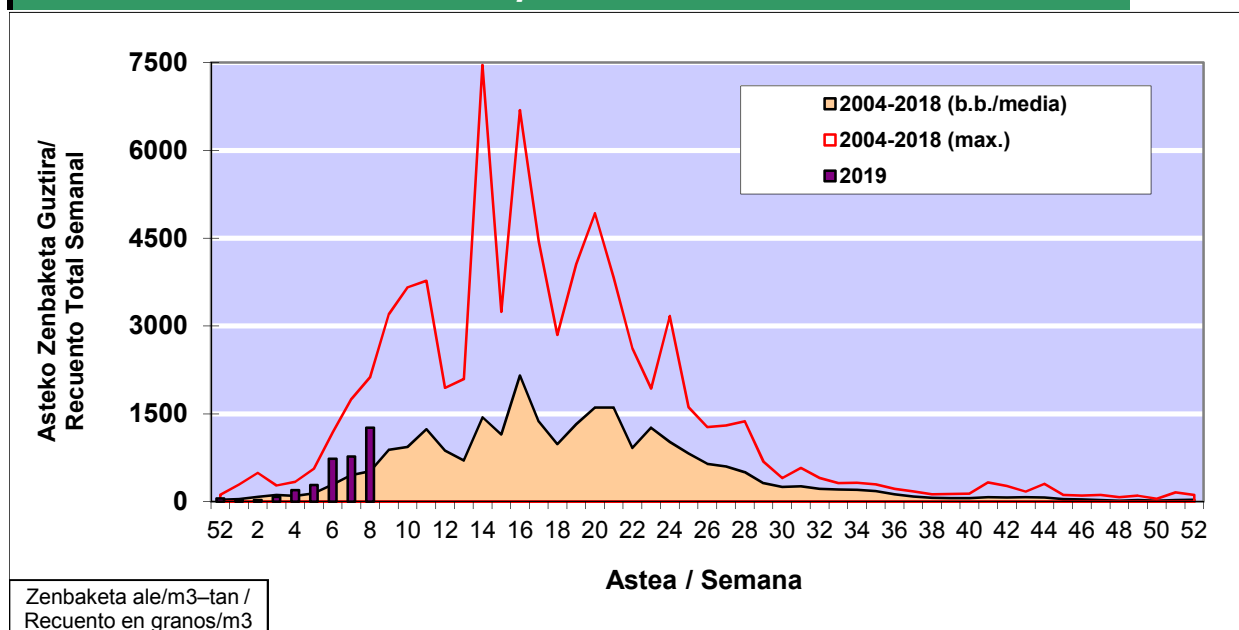

POLEN ZENBAKETA / RECUENTO DE POLEN

Osasun Sailaren Sarea / Red del Departamento de Salud

1. GAUR EGUNGO EGOERA / SITUACIÓN ACTUAL

		Astea/Semana	8
Estazioa / Estación	Vitoria - Gasteiz	18/02 - 24/02	2019

Polen mota interesgarriak / Tipos polínicos de interés	Zuhaitza-Landarea / Árbol- Planta	Egoera / Situación*	Hurrengo asterako joera / Tendencia próxima semana
Cupresaceas /Taxaceas	Altzifrea-Hagina/Ciprés-Tejo	Ertaina / Medio	▲
Corylus	Hurritza/Avellano	Baxua / Bajo	=
Alnus	Haltza/Aliso	Baxua / Bajo	=
Fraxinus	Lizarra/Fresno	Baxua / Bajo	=
Populus	Makala/Álamo	Baxua / Bajo	=
*Ebaluaketa irizpideak, "Red Española de Aerobiología"-ren arabera / Criterios de evaluación de acuerdo a la Red Española de Aerobiología			

2. ASTEKO ZENBAKETA GUZTIRA / RECUENTO TOTAL SEMANAL

Estazioa / Estación	Vitoria - Gasteiz

Asteko Zenbaketa Guztira / Recuento Total Semanal