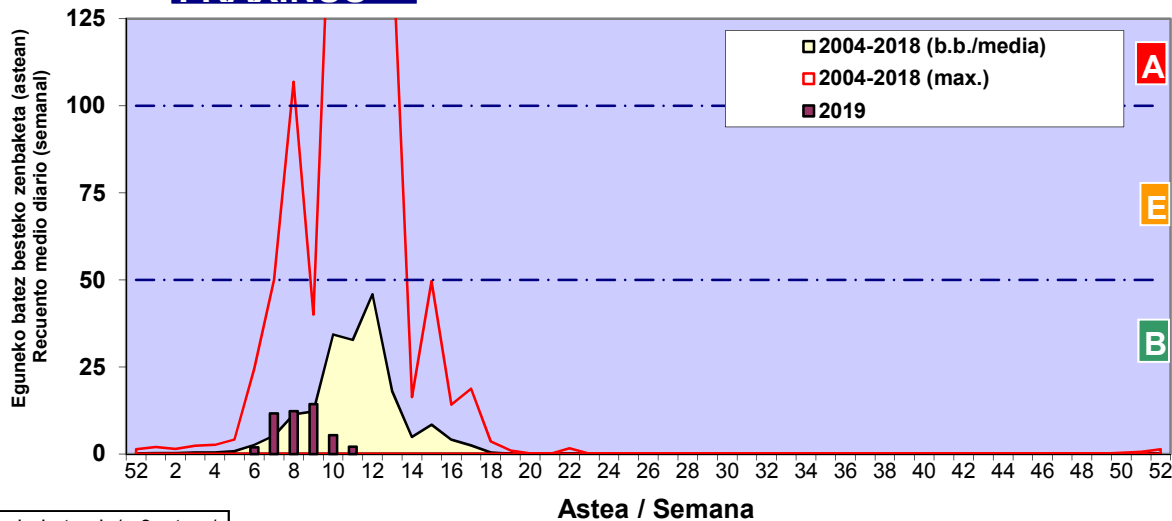

**CUPRESACEA / TAXACEA**

**CORYLUS**

**ALNUS**

Zenbaketa ale/m<sup>3</sup> – tan /  
Recuento en granos/m<sup>3</sup>

Estazioa / Estación

Donostia- San Sebastián

- Altua/Alto
- Ertaina/Medio
- Baxua/Bajo

**PINUS**

**FRAXINUS**

Zenbaketa ale/m<sup>3</sup> – tan /  
Recuento en granos/m<sup>3</sup>