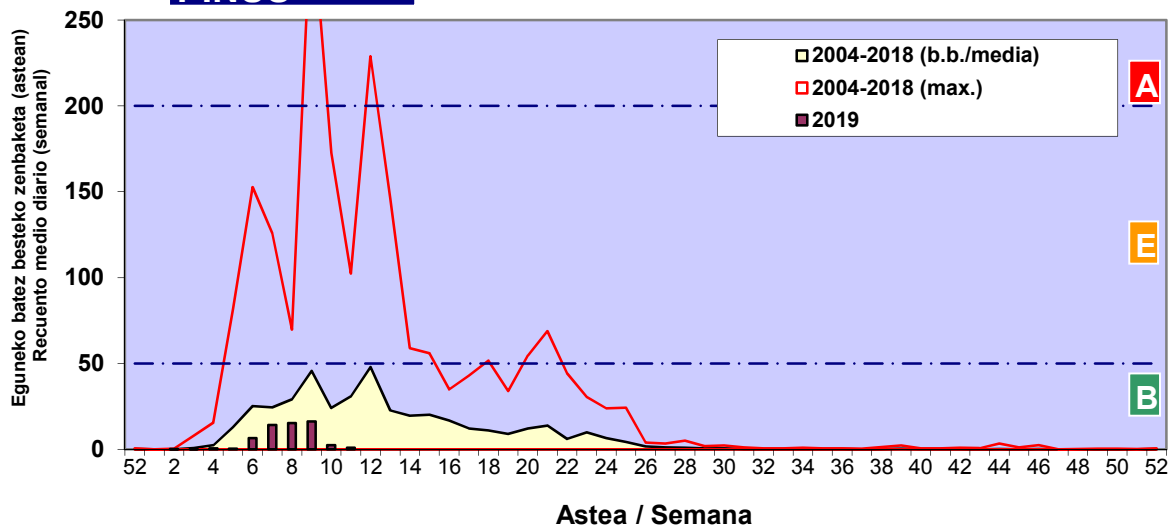

**CUPRESACEA / TAXACEA**

**CORYLUS**

**ALNUS**

Zenbaketa ale/m<sup>3</sup> – tan /  
Recuento en granos/m<sup>3</sup>

Estazioa / Estación

Donostia- San Sebastián

- Altua/Alto
- Ertaina/Medio
- Baxua/Bajo

**PINUS**

**FRAXINUS**

Zenbaketa ale/m<sup>3</sup> – tan /  
Recuento en granos/m<sup>3</sup>