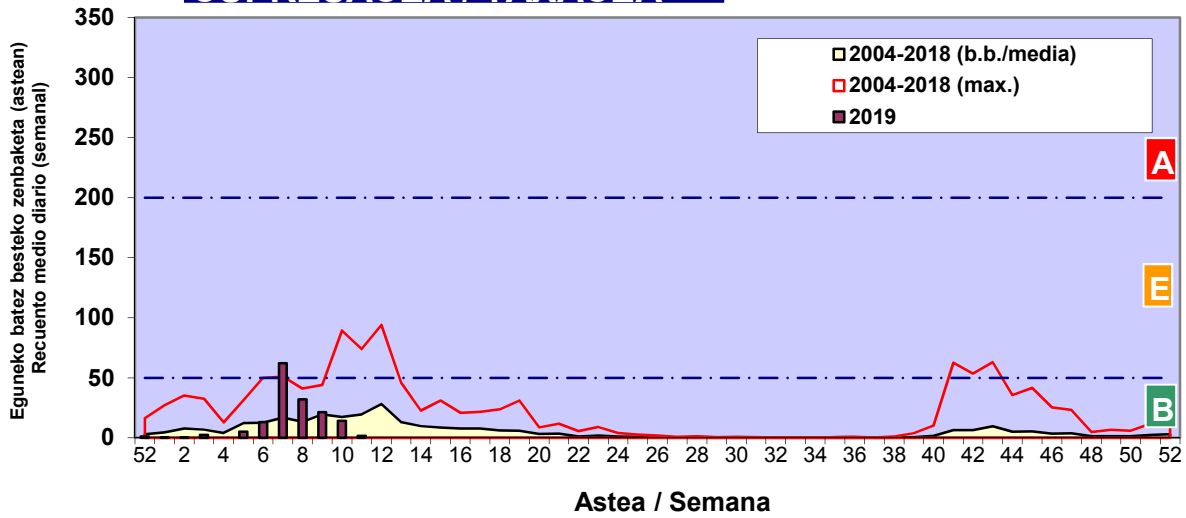

## 3. ASTEKO ZENBAKETA / RECUESTO SEMANAL

2019

Estazioa / Estación	Donostia- San Sebastián						Astea/Semana	11
Mota / Tipo	11/03/19	12/03/19	13/03/19	14/03/19	15/03/19	16/03/19	17/03/19	b.b. / media
Acer								0
Foeniculum								0
Artemisia								0
Centaurea								0
Achillea								0
Taraxacum								0
Alnus								0
Betula								0
Corylus								0
Brassica								0
Sambucus								0
Chenop./Ama								0
Cupres./Taxa	2	1			2	1	5	2
Carex								0
Ericaceae								0
Mercurialis								0
Robinia								0
Castanea								0
Fagus		1						0
Quercus	10	17		1	11	15	19	10
Aesculus								0
Juglans								0
Laurus								0
Lilium								0
Magnolia								0
Acacia								0
Eucalyptus								0
Fraxinus	4	7			2	1	1	2
Ligustrum								0
Olea								0
Pinus	1	1		1		2	1	1
Cedrus								0
Plantago								0
Platanus	17	42	1	8	13	35	16	19
Gramineae		3				1	1	1
Rosacea								0
Rumex								0
Rhamnus								0
Populus	2	2		2	6	1	2	2
Salix	2			1		4		1
Tamarix								0
Tilia								0
Celtis								0
Ulmus	1	1		1		1		1
Urticaceae						1		0
Besterik/Otros	2				1	2	1	1
Esp. Alternaria								0
<b>Guztira /Total</b>	<b>41</b>	<b>75</b>	<b>1</b>	<b>14</b>	<b>36</b>	<b>63</b>	<b>46</b>	<b>276</b>

Zenbaketa ale/m3 – tan /  
Recuento en granos/m3

Altua/Alto  
 Ertaina/Medio  
 Baxua/Bajo

4. POLEN MOTA INTERESGARRIAK / TIPOS POLÍNICOS DE INTERÉS

Estazioa / Estación Donostia- San Sebastián

- Altua/Alto
- Ertaina/Medio
- Baxua/Bajo

**CUPRESACEA / TAXACEA**

**CORYLUS**

**ALNUS**

Zenbaketa ale/m<sup>3</sup> – tan /  
Recuento en granos/m<sup>3</sup>

Estazioa / Estación

Donostia- San Sebastián

- Altua/Alto
- Ertaina/Medio
- Baxua/Bajo

**PINUS**