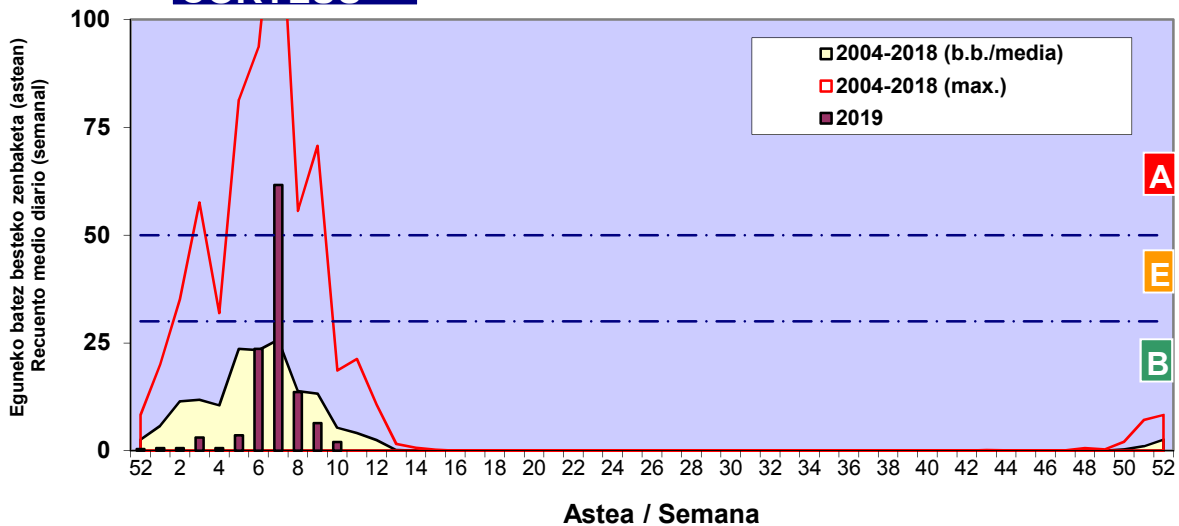

## 3. ASTEKO ZENBAKETA / RECUESTO SEMANAL

2019

Estazioa / Estación	Donostia- San Sebastián						Astea/Semana	11
Mota / Tipo	11/03/19	12/03/19	13/03/19	14/03/19	15/03/19	16/03/19	17/03/19	b.b. / media
Acer								0
Foeniculum								0
Artemisia								0
Centaurea								0
Achillea								0
Taraxacum								0
Alnus								0
Betula								0
Corylus								0
Brassica								0
Sambucus								0
Chenop./Ama								0
Cupres./Taxa	2	1			2	1	5	2
Carex								0
Ericaceae								0
Mercurialis								0
Robinia								0
Castanea								0
Fagus		1						0
Quercus	10	17		1	11	15	19	10
Aesculus								0
Juglans								0
Laurus								0
Lilium								0
Magnolia								0
Acacia								0
Eucalyptus								0
Fraxinus	4	7			2	1	1	2
Ligustrum								0
Olea								0
Pinus	1	1		1		2	1	1
Cedrus								0
Plantago								0
Platanus	17	42	1	8	13	35	16	19
Gramineae		3				1	1	1
Rosacea								0
Rumex								0
Rhamnus								0
Populus	2	2		2	6	1	2	2
Salix	2			1		4		1
Tamarix								0
Tilia								0
Celtis								0
Ulmus	1	1		1		1		1
Urticaceae						1		0
Besterik/Otros	2				1	2	1	1
Esp. Alternaria								0
<b>Guztira /Total</b>	<b>41</b>	<b>75</b>	<b>1</b>	<b>14</b>	<b>36</b>	<b>63</b>	<b>46</b>	<b>276</b>

Zenbaketa ale/m3 – tan /  
Recuento en granos/m3

Altua/Alto  
 Ertaina/Medio  
 Baxua/Bajo

4. POLEN MOTA INTERESGARRIAK / TIPOS POLÍNICOS DE INTERÉS

Estazioa / Estación Donostia- San Sebastián

- Altua/Alto
- Ertaina/Medio
- Baxua/Bajo

**CUPRESACEA / TAXACEA**

**CORYLUS**

**ALNUS**

Zenbaketa ale/m<sup>3</sup> – tan /  
Recuento en granos/m<sup>3</sup>

Estazioa / Estación

Donostia- San Sebastián

- Altua/Alto
- Ertaina/Medio
- Baxua/Bajo

**PINUS**