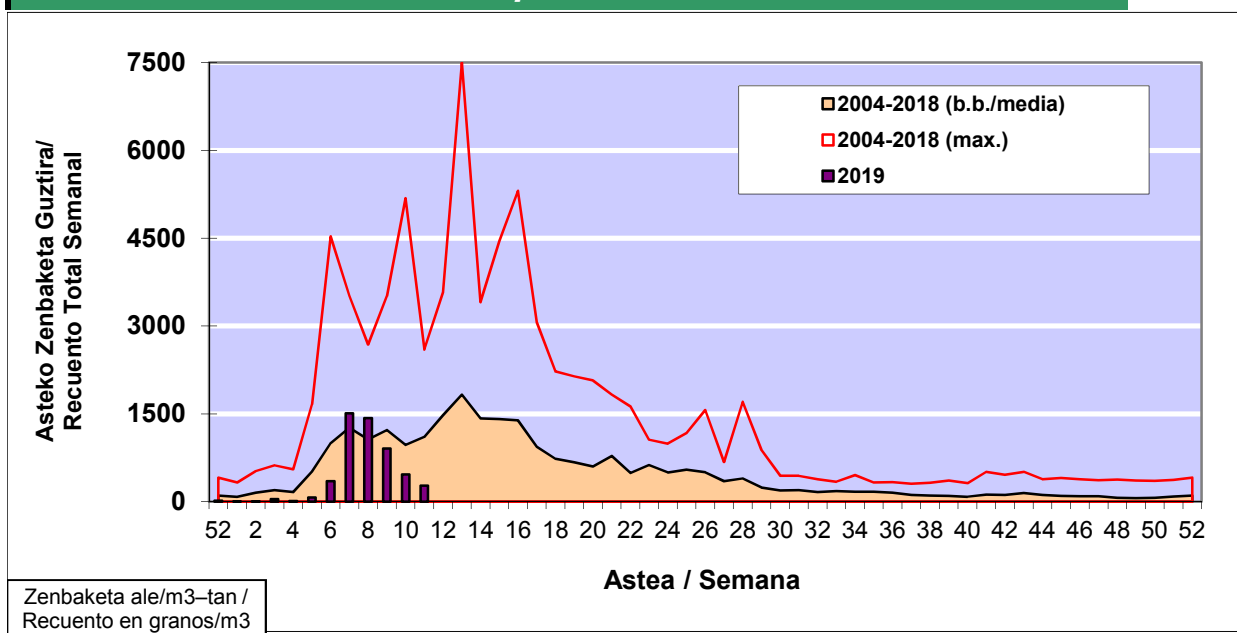

### 1. GAUR EGUNGO EGOERA / SITUACIÓN ACTUAL

		<b>Astea/Semana</b>	<b>11</b>
<b>Estazioa / Estación</b>	<b>Donostia- San Sebastián</b>	<b>11/03 - 17/03</b>	<b>2019</b>

Polen mota interesgarriak / Tipos polínicos de interés	Zuhaitza-Landarea / Árbol- Planta	Egoera / Situación*	Hurrengo asterako joera / Tendencia próxima semana
<b>Cupresaceas /Taxaceas</b>	Altzifrea-Hagina/Ciprés-Tejo	Baxua / Bajo	=
<b>Corylus</b>	Hurritza/Avellano	Baxua / Bajo	=
<b>Alnus</b>	Haltza/Aliso	Baxua / Bajo	=
<b>Pinus</b>	Pinua/Pino	Baxua / Bajo	=
<b>Fraxinus</b>	Lizarra/Fresno	Baxua / Bajo	=
*Ebaluaketa irizpideak, "Red Española de Aerobiología"-ren arabera / Criterios de evaluación de acuerdo a la Red Española de Aerobiología			

### 2. ASTEKO ZENBAKETA GUZTIRA / RECuento TOTAL SEMANAL

<b>Estazioa / Estación</b>	<b>Donostia- San Sebastián</b>
----------------------------	--------------------------------

#### Asteko Zenbaketa Guztira / Recuento Total Semanal