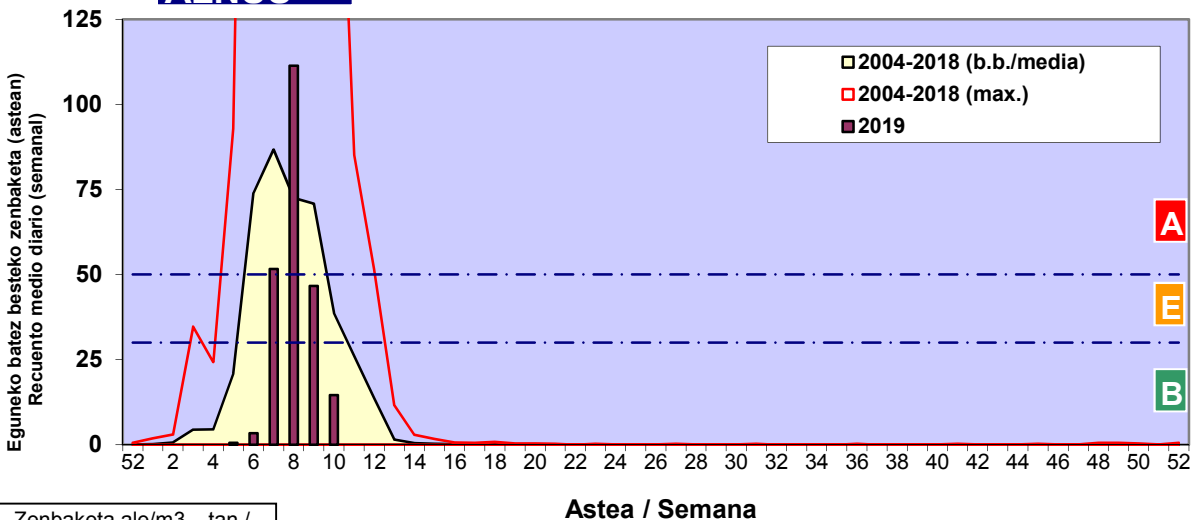

ALNUS

Zenbaketa ale/m³ – tan /
Recuento en granos/m³