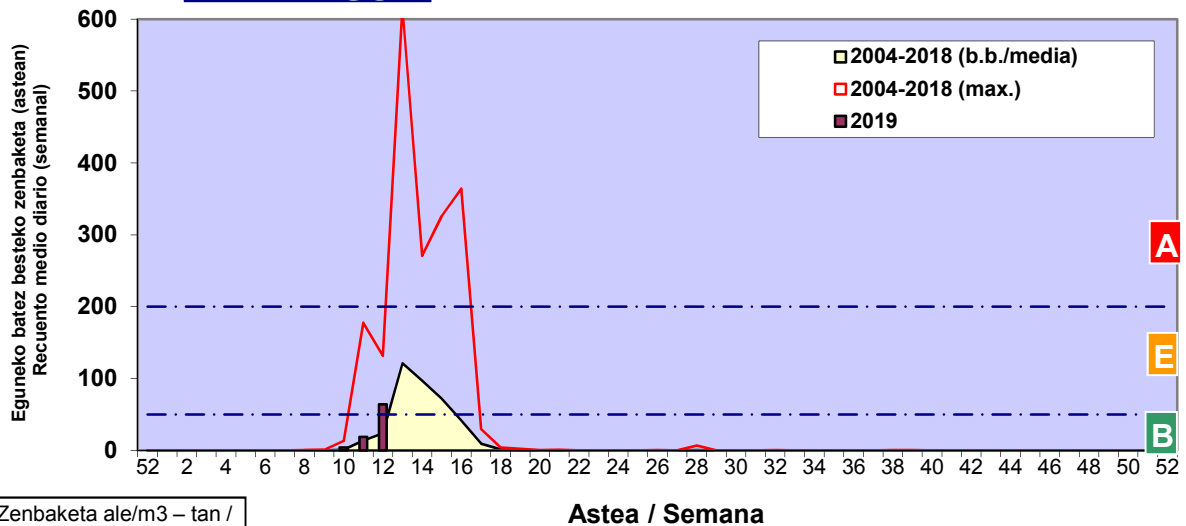

PLATANUS

Zenbaketa ale/m³ – tan /
Recuento en granos/m³