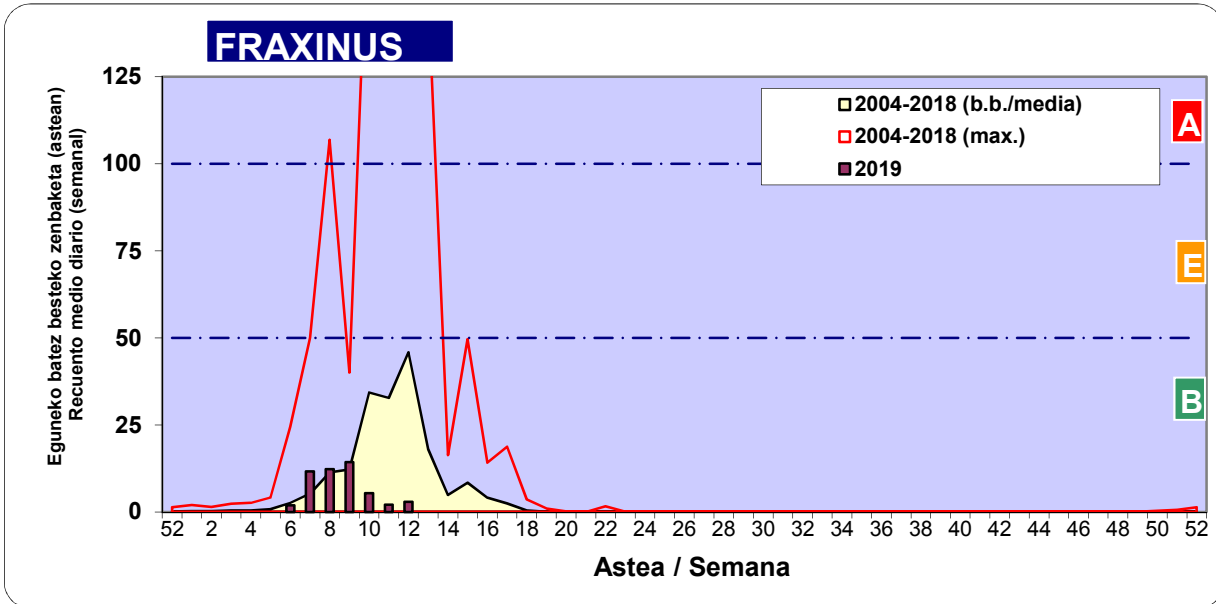

Zenbaketa ale/m3 – tan /  
Recuento en granos/m3

■ Altua/Alto  
■ Ertaina/Medio  
■ Baxua/Bajo

4. POLEN MOTA INTERESGARRIAK / TIPOS POLÍNICOS DE INTERÉS

Estazioa / Estación Donostia- San Sebastián

- Altua/Alto
- Ertaina/Medio
- Baxua/Bajo

**CUPRESACEA / TAXACEA**

**BETULA**

**PLATANUS**

Zenbaketa ale/m<sup>3</sup> – tan /  
Recuento en granos/m<sup>3</sup>

Estazioa / Estación

Donostia- San Sebastián

- Altua/Alto
- Ertaina/Medio
- Baxua/Bajo

Zenbaketa ale/m<sup>3</sup> – tan /  
Recuento en granos/m<sup>3</sup>