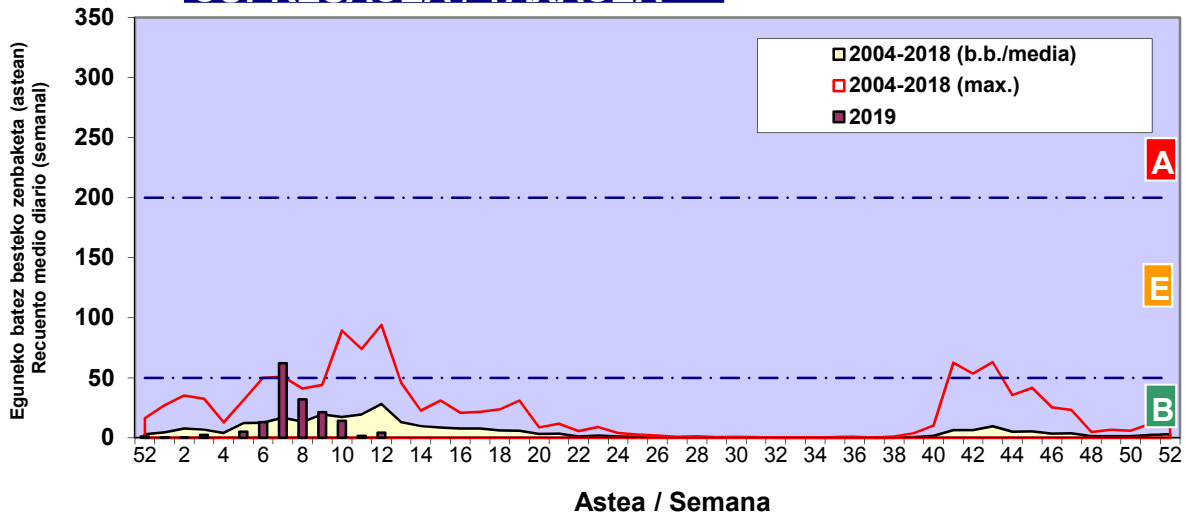

## 3. ASTEKO ZENBAKETA / RECUESTO SEMANAL

2019

Estazioa / Estación	Donostia- San Sebastián							Astea/Semana	12
Mota / Tipo	Al / L	As / M	Az / X	Og / J	Or / V	Lr / S	Ig / D	b.b. / media	
	18/03/19	19/03/19	20/03/19	21/03/19	22/03/19	23/03/19	24/03/19		
Acer			1	1	2	2	3	1	
Foeniculum								0	
Artemisia								0	
Centaurea								0	
Achillea								0	
Taraxacum								0	
Alnus	1							0	
Betula					8	2		1	
Corylus								0	
Brassica								0	
Sambucus								0	
Chenop./Ama								0	
Cupres./Taxa	1	1	1	1	17	5	4	4	
Carex					1			0	
Ericaceae								0	
Mercurialis			1	1		1		0	
Robinia								0	
Castanea								0	
Fagus			1	1	2	2		1	
Quercus	1	4	2	25	199	109	11	50	
Aesculus								0	
Juglans				1	2	1		1	
Laurus						1		0	
Lilium								0	
Magnolia								0	
Acacia								0	
Eucalyptus								0	
Fraxinus			2	2	10	4	2	3	
Ligustrum								0	
Olea								0	
Pinus	1	1	1	1	5	5	4	3	
Cedrus								0	
Plantago				1	1	1	1	1	
Platanus	2	8	6	32	205	165	32	64	
Gramineae		1	1		3	7		2	
Rosacea								0	
Rumex					1	1	1	0	
Rhamnus								0	
Populus		1	2	3	7	6	2	3	
Salix			1	3	7	2	2	2	
Tamarix								0	
Tilia								0	
Celtis		5	5	2				2	
Ulmus				2				0	
Urticaceae				1	4		2	1	
Besterik/Otros		1	2	4	21	16	7	7	
Esp. Alternaria			1	1				0	
<b>Guztira /Total</b>	<b>6</b>	<b>22</b>	<b>26</b>	<b>81</b>	<b>495</b>	<b>330</b>	<b>71</b>	<b>1031</b>	

Zenbaketa ale/m3 – tan /  
Recuento en granos/m3

■ Altua/Alto  
■ Ertaina/Medio  
■ Baxua/Bajo

4. POLEN MOTA INTERESGARRIAK / TIPOS POLÍNICOS DE INTERÉS

Estazioa / Estación Donostia- San Sebastián

- Altua/Alto
- Ertaina/Medio
- Baxua/Bajo

**CUPRESACEA / TAXACEA**

**BETULA**

**PLATANUS**

Zenbaketa ale/m<sup>3</sup> – tan /  
Recuento en granos/m<sup>3</sup>

Estazioa / Estación

Donostia- San Sebastián

- Altua/Alto
- Ertaina/Medio
- Baxua/Bajo

Zenbaketa ale/m<sup>3</sup> – tan /  
Recuento en granos/m<sup>3</sup>