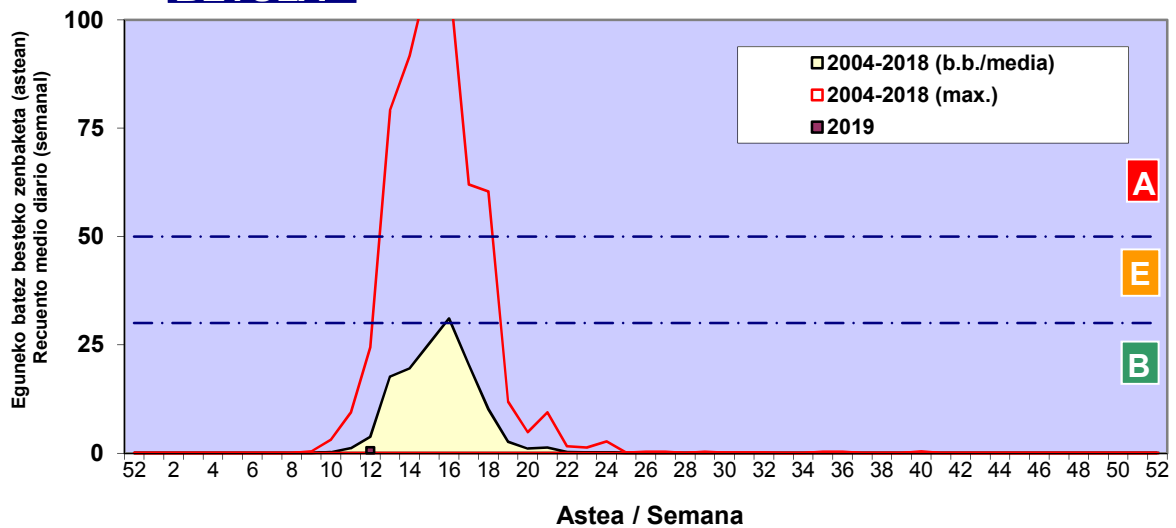

4. POLEN MOTA INTERESGARRIAK / TIPOS POLÍNICOS DE INTERÉS

Estazioa / Estación Donostia- San Sebastián

- Altua/Alto
- Ertaina/Medio
- Baxua/Bajo

CUPRESACEA / TAXACEA

BETULA

PLATANUS

Zenbaketa ale/m³ – tan /
Recuento en granos/m³