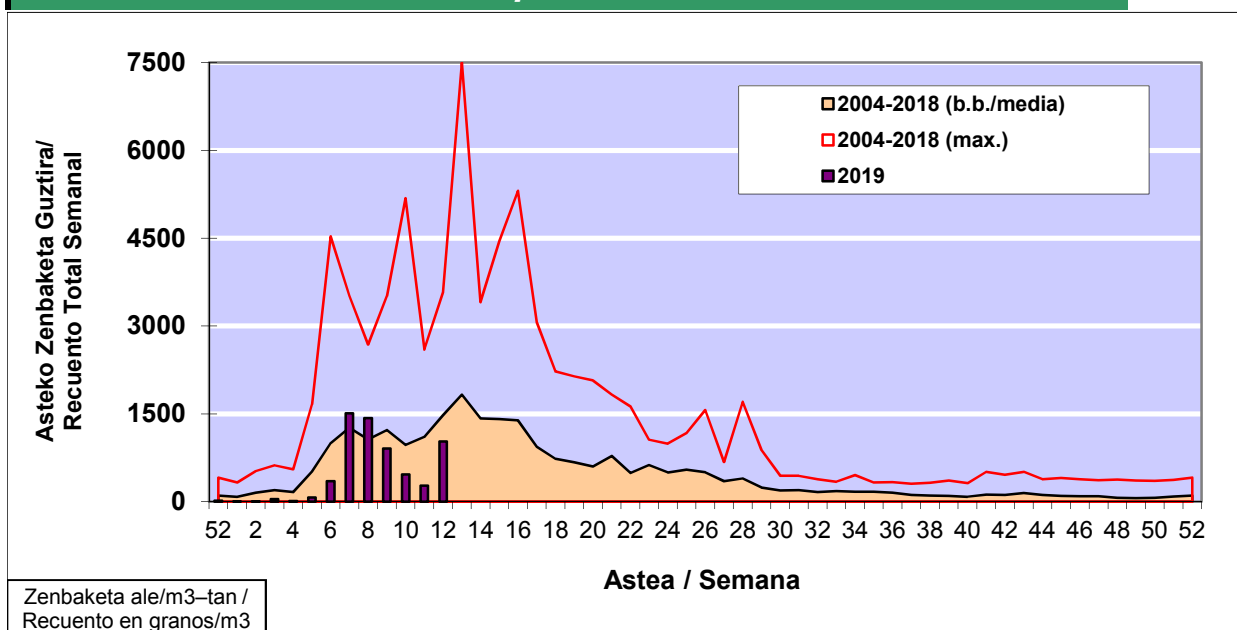

### 1. GAUR EGUNGO EGOERA / SITUACIÓN ACTUAL

		<b>Astea/Semana</b>	<b>12</b>
<b>Estazioa / Estación</b>	<b>Donostia- San Sebastián</b>	<b>18/03 - 24/03</b>	<b>2019</b>

Polen mota interesgarriak / Tipos polínicos de interés	Zuhaitza-Landarea / Árbol- Planta	Egoera / Situación*	Hurrengo asterako joera / Tendencia próxima semana
<b>Cupresaceas /Taxaceas</b>	Altzifrea-Hagina/Ciprés-Tejo	Baxua / Bajo	=
<b>Betula</b>	Urkia/Abedul	Baxua / Bajo	▲
<b>Platanus</b>	Platanoa/Platano	Ertaina / Medio	=
<b>Pinus</b>	Pinua/Pino	Baxua / Bajo	=
<b>Fraxinus</b>	Lizarra/Fresno	Baxua / Bajo	=
<b>Quercus</b>	Haritza-Artea/Roble-Encina	Ertaina / Medio	=
*Ebaluaketa irizpideak, "Red Española de Aerobiología"-ren arabera / Criterios de evaluación de acuerdo a la Red Española de Aerobiología			

### 2. ASTEKO ZENBAKETA GUZTIRA / RECuento TOTAL SEMANAL

<b>Estazioa / Estación</b>	<b>Donostia- San Sebastián</b>
----------------------------	--------------------------------

#### Asteko Zenbaketa Guztira / Recuento Total Semanal