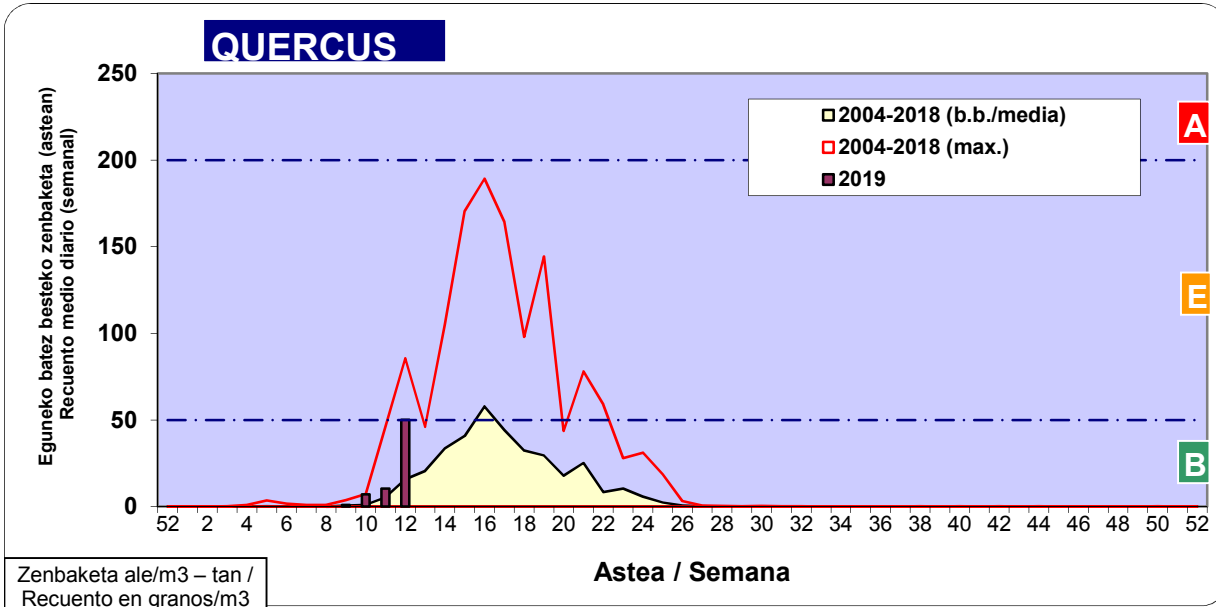

**CUPRESACEA / TAXACEA**

**BETULA**

**PLATANUS**

Zenbaketa ale/m<sup>3</sup> – tan /  
Recuento en granos/m<sup>3</sup>

Estazioa / Estación

Donostia- San Sebastián

- Altua/Alto
- Ertaina/Medio
- Baxua/Bajo

Zenbaketa ale/m<sup>3</sup> – tan /  
Recuento en granos/m<sup>3</sup>