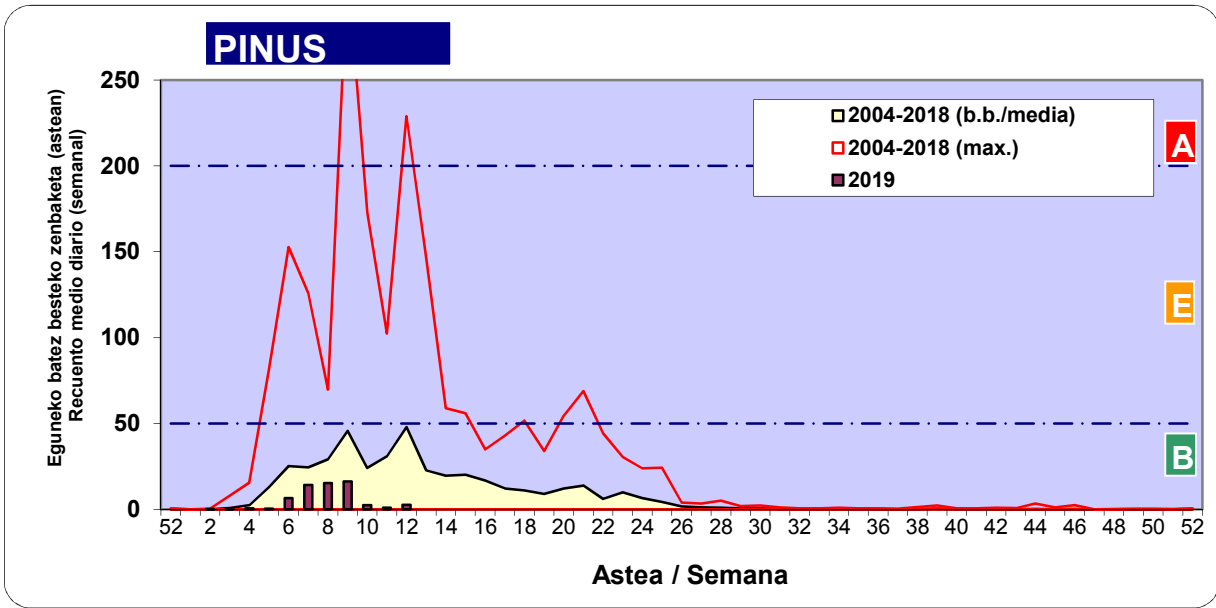

Zenbaketa ale/m3 – tan /  
Recuento en granos/m3

■ Altua/Alto  
■ Ertaina/Medio  
■ Baxua/Bajo

4. POLEN MOTA INTERESGARRIAK / TIPOS POLÍNICOS DE INTERÉS

Estazioa / Estación Donostia- San Sebastián

- Altua/Alto
- Ertaina/Medio
- Baxua/Bajo

**CUPRESACEA / TAXACEA**

**BETULA**

**PLATANUS**

Zenbaketa ale/m<sup>3</sup> – tan /  
Recuento en granos/m<sup>3</sup>

Estazioa / Estación

Donostia- San Sebastián

- Altua/Alto
- Ertaina/Medio
- Baxua/Bajo

Zenbaketa ale/m<sup>3</sup> – tan /  
Recuento en granos/m<sup>3</sup>