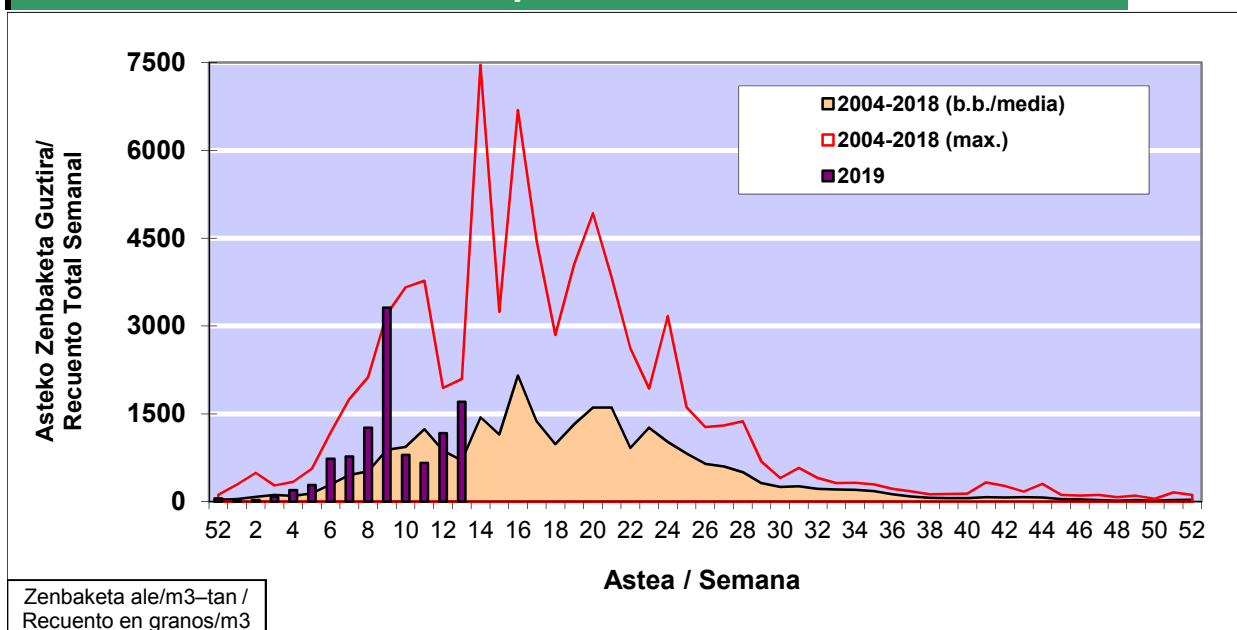

POLEN ZENBAKETA / RECUENTO DE POLEN

Osasun Sailaren Sarea / Red del Departamento de Salud

1. GAUR EGUNGO EGOERA / SITUACIÓN ACTUAL

		Astea/Semana	13
Estazioa / Estación	Vitoria - Gasteiz	25/03 - 31/03	2019

Polen mota interesgarriak / Tipos polínicos de interés	Zuhaitza-Landarea / Árbol- Planta	Egoera / Situación*	Hurrengo asterako joera / Tendencia próxima semana
Cupresaceas /Taxaceas	Altzifrea-Hagina/Ciprés-Tejo	Baxua / Bajo	=
Betula	Urkia/Abedul	Baxua / Bajo	=
Platanus	Platanoa/Platano	Ertaina / Medio	=
Fraxinus	Lizarra/Fresno	Baxua / Bajo	=
Populus	Makala/Álamo	Baxua / Bajo	=
Pinus	Pinua/Pino	Baxua / Bajo	=
Quercus	Haritza-Artea/Roble-Encina	Baxua / Bajo	=
*Ebaluaketa irizpideak, "Red Española de Aerobiología"-ren arabera / Criterios de evaluación de acuerdo a la Red Española de Aerobiología			

2. ASTEKO ZENBAKETA GUZTIRA / RECUENTO TOTAL SEMANAL

Estazioa / Estación	Vitoria - Gasteiz

Asteko Zenbaketa Guztira / Recuento Total Semanal