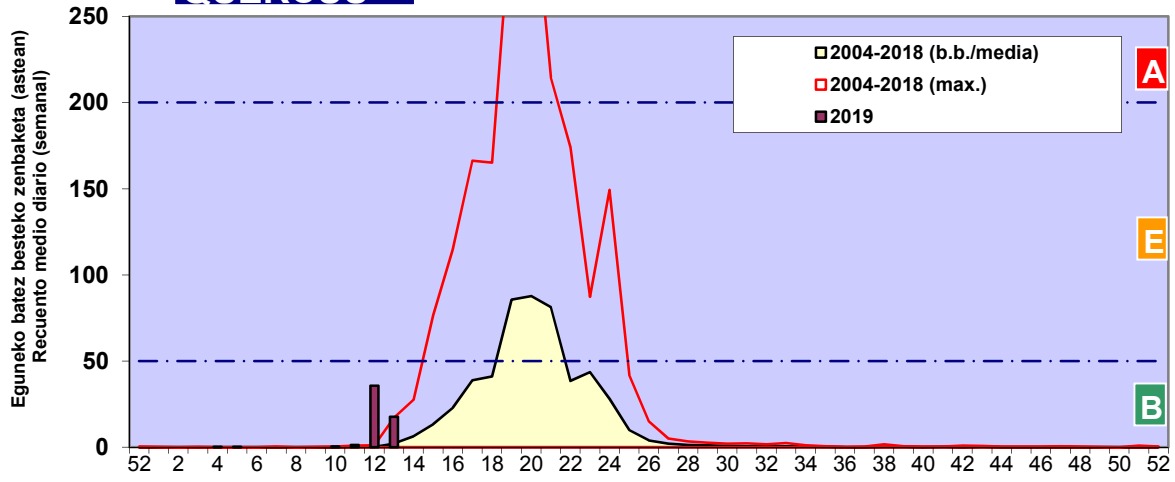

- Altua/Alto
- Ertaina/Medio
- Baxua/Bajo

Estazioa / Estación

Vitoria - Gasteiz

QUERCUS

Zenbaketa ale/m³ – tan /
Recuento en granos/m³

Astea / Semana