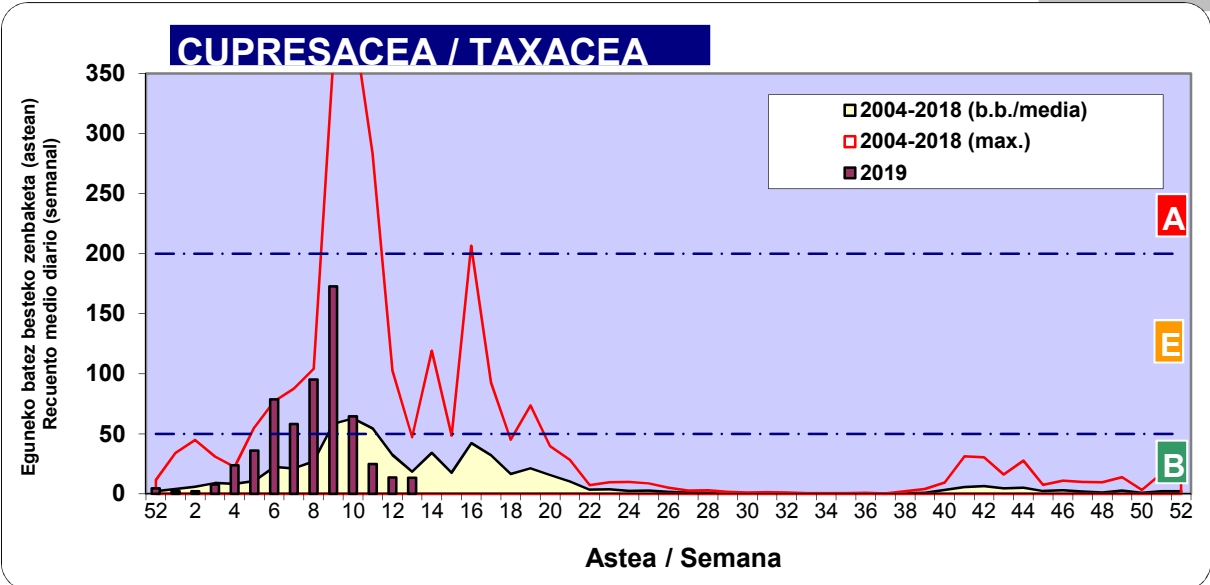

Zenbaketa ale/m3 – tan /
Recuento en granos/m3

■ Altua/Alto
■ Ertaina/Medio
■ Baxua/Bajo

4. POLEN MOTA INTERESGARRIAK / TIPOS POLÍNICOS DE INTERÉS

Estazioa / Estación **Vitoria - Gasteiz**

- Altua/Alto
- Ertaina/Medio
- Baxua/Bajo

Zenbaketa ale/m³ – tan /
Recuento en granos/m³

Estazioa / Estación

Vitoria - Gasteiz

- Altua/Alto
- Ertaina/Medio
- Baxua/Bajo

PINUS

PLATANUS

BETULA

Zenbaketa ale/m³ – tan /
Recuento en granos/m³