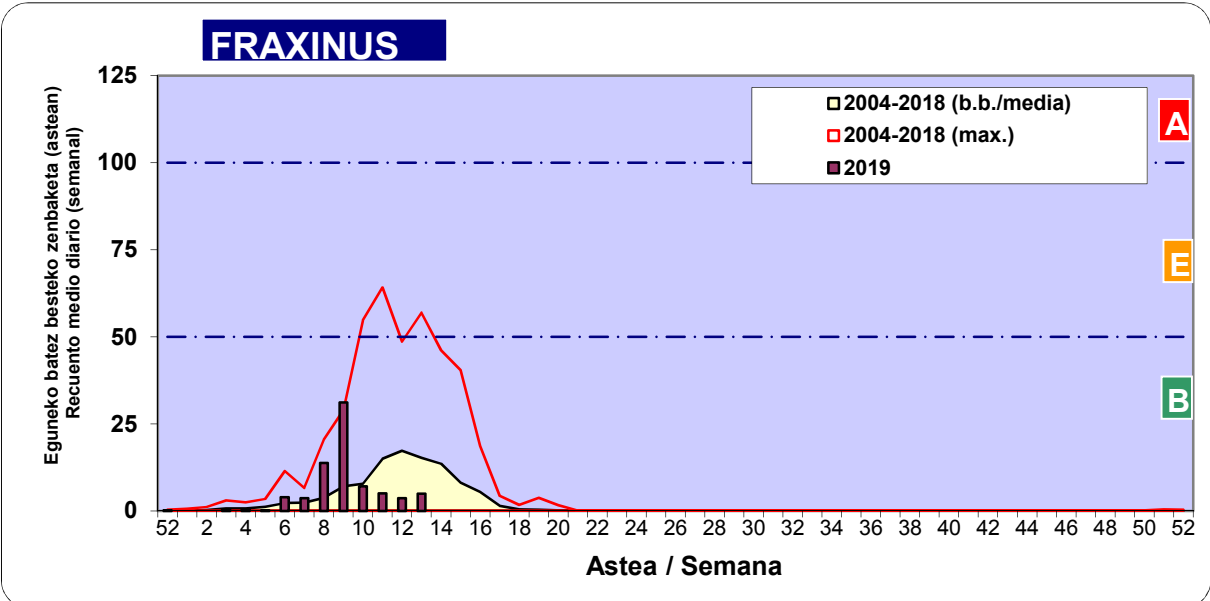

Zenbaketa ale/m3 – tan /
Recuento en granos/m3

■ Altua/Alto
■ Ertaina/Medio
■ Baxua/Bajo

4. POLEN MOTA INTERESGARRIAK / TIPOS POLÍNICOS DE INTERÉS

Estazioa / Estación **Vitoria - Gasteiz**

- Altua/Alto
- Ertaina/Medio
- Baxua/Bajo