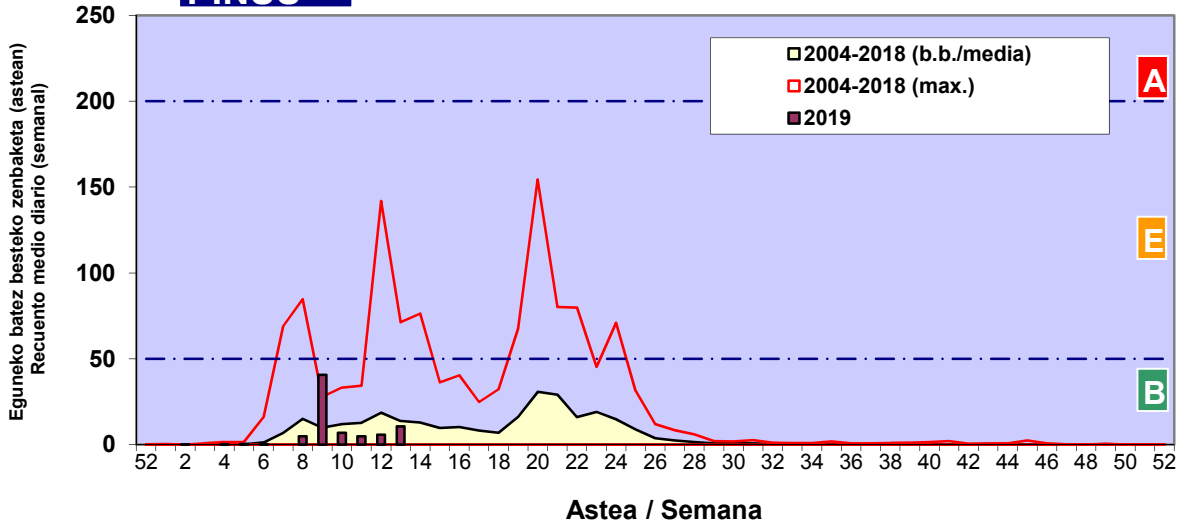

Zenbaketa ale/m³ – tan /
Recuento en granos/m³

Estazioa / Estación

Vitoria - Gasteiz

- Altua/Alto
- Ertaina/Medio
- Baxua/Bajo

PINUS

PLATANUS

BETULA

Zenbaketa ale/m³ – tan /
Recuento en granos/m³