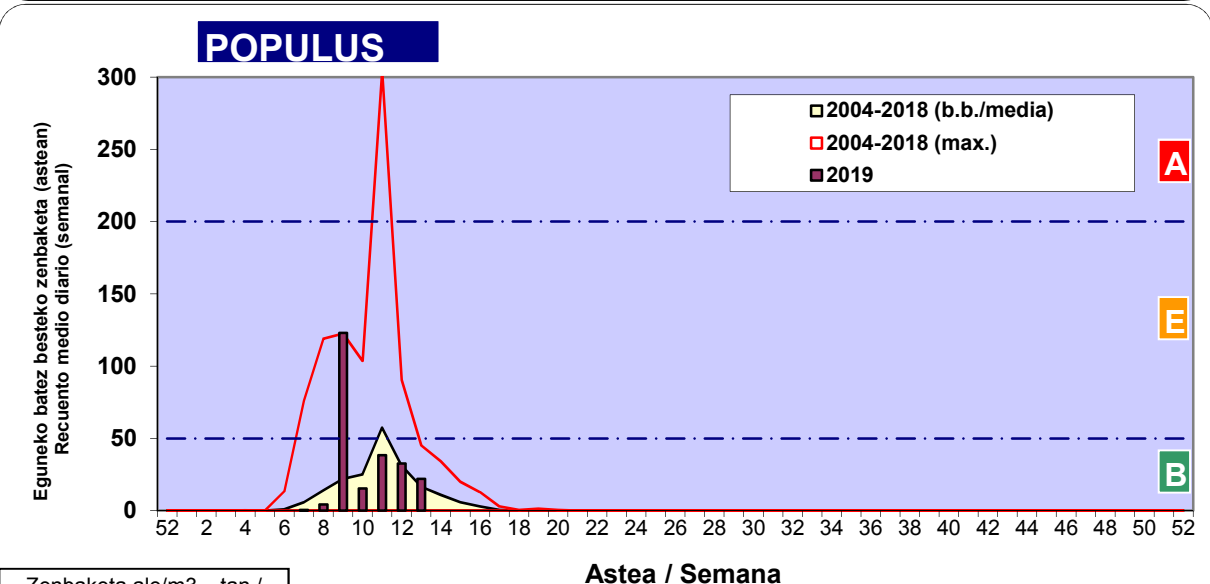

Zenbaketa ale/m3 – tan /
Recuento en granos/m3

■ Altua/Alto
■ Ertaina/Medio
■ Baxua/Bajo

4. POLEN MOTA INTERESGARRIAK / TIPOS POLÍNICOS DE INTERÉS

Estazioa / Estación **Vitoria - Gasteiz**

- Altua/Alto
- Ertaina/Medio
- Baxua/Bajo