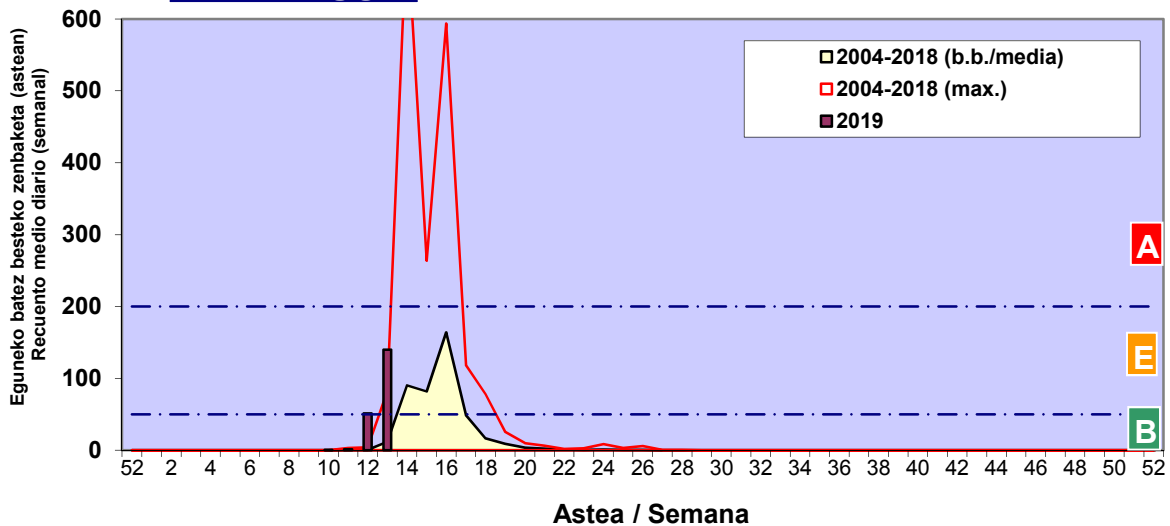

Zenbaketa ale/m³ – tan /
Recuento en granos/m³

Estazioa / Estación

Vitoria - Gasteiz

- Altua/Alto
- Ertaina/Medio
- Baxua/Bajo

PINUS

PLATANUS

BETULA

Zenbaketa ale/m³ – tan /
Recuento en granos/m³