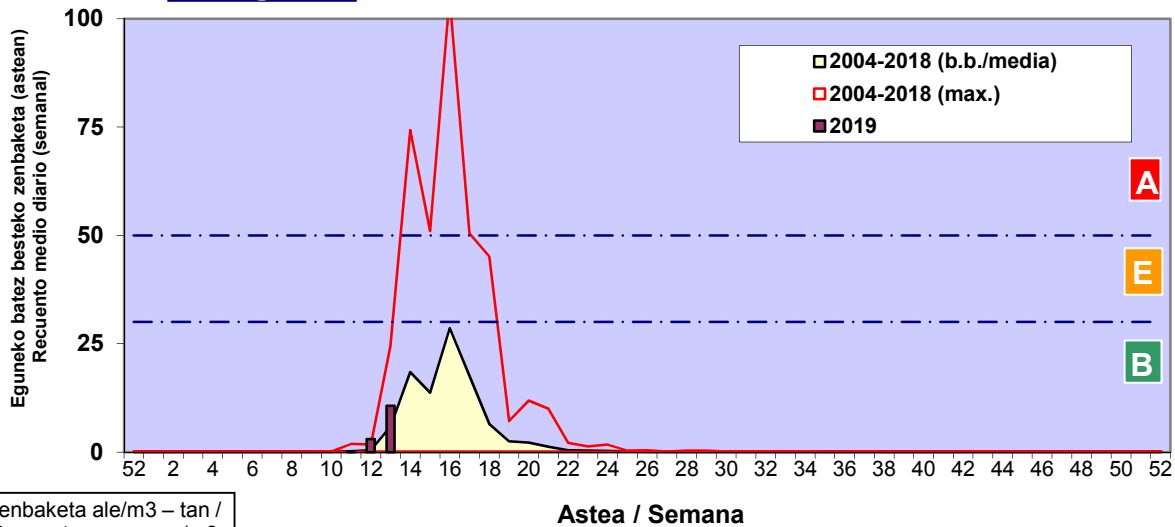

Zenbaketa ale/m³ – tan /
Recuento en granos/m³

Estazioa / Estación

Vitoria - Gasteiz

- Altua/Alto
- Ertaina/Medio
- Baxua/Bajo

PINUS

PLATANUS

BETULA

Zenbaketa ale/m³ – tan /
Recuento en granos/m³