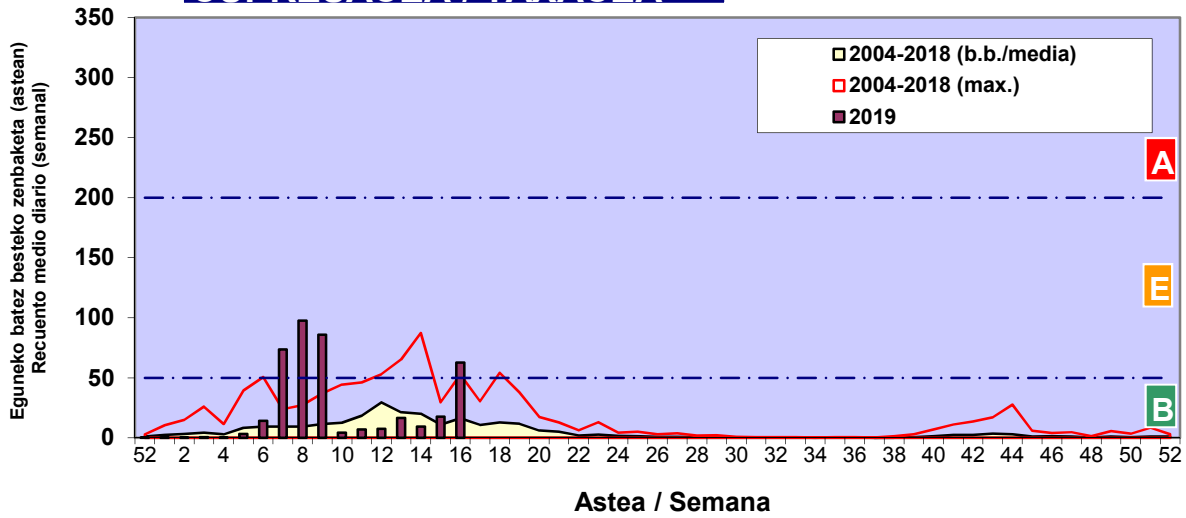

## 3. ASTEKO ZENBAKETA / RECUESTO SEMANAL

2019

Estazioa / Estación	Bilbo- Bilbao							Astea/Semana	16
Mota / Tipo	Al / L	As / M	Az / X	Og / J	Or / V	Lr / S	Ig / D	b.b. / media	
	15/04/19	16/04/19	17/04/19	18/04/19	19/04/19	20/04/19	21/04/19		
Acer								0	
Foeniculum								0	
Artemisia								0	
Centaurea								0	
Achillea	1				1			0	
Taraxacum						1		0	
Alnus		1						0	
Betula	59	53	33	4	3	13	8	25	
Corylus								0	
Brassica			4					1	
Sambucus								0	
Chenop./Ama			2					0	
Cupres./Taxa	194	86	98	10	7	29	14	63	
Carex		2						0	
Ericaceae	1	1	4		1	1	2	1	
Mercurialis	1	1		1				0	
Robinia								0	
Castanea								0	
Fagus		2						0	
Quercus	58	62	82	20	19	156	67	66	
Aesculus		1	8					1	
Juglans		2	1			1	1	1	
Laurus								0	
Lilium								0	
Magnolia								0	
Acacia			1					0	
Eucalyptus		2		1		1		1	
Fraxinus	5	5	8	2	1	4	3	4	
Ligustrum			5					1	
Olea								0	
Pinus	10	28	35	2	1	10	4	13	
Cedrus								0	
Plantago	2	5	1	3		2	4	2	
Platanus	16	22	2		1	1		6	
Gramineae	5	8	7	1	2	16	13	7	
Rosacea								0	
Rumex	3	4	6	1	1	2	1	3	
Rhamnus								0	
Populus			6			1	1	1	
Salix			2	2	2	1	1	1	
Tamarix								0	
Tilia						1		0	
Celtis								0	
Ulmus								0	
Urticaceae	16	8	19	3	5	16	2	10	
Besterik/Otros	3	7	1		1	1		2	
Esp. Alternaria	1		3					1	
<b>Guztira /Total</b>	<b>374</b>	<b>300</b>	<b>325</b>	<b>50</b>	<b>45</b>	<b>257</b>	<b>121</b>	<b>1472</b>	

Zenbaketa ale/m3 – tan /  
Recuento en granos/m3

■ Altua/Alto  
■ Ertaina/Medio  
■ Baxua/Bajo

4. POLEN MOTA INTERESGARRIAK / TIPOS POLÍNICOS DE INTERÉS

Estazioa / Estación **Bilbo- Bilbao**

- Altua/Alto
- Ertaina/Medio
- Baxua/Bajo

**CUPRESACEA / TAXACEA**

**PINUS**

**URTICA / PARIETARIA**

Zenbaketa ale/m<sup>3</sup> – tan /  
Recuento en granos/m<sup>3</sup>

Estazioa / Estación

Bilbo- Bilbao

- Altua/Alto
- Ertaina/Medio
- Baxua/Bajo

**BETULA**