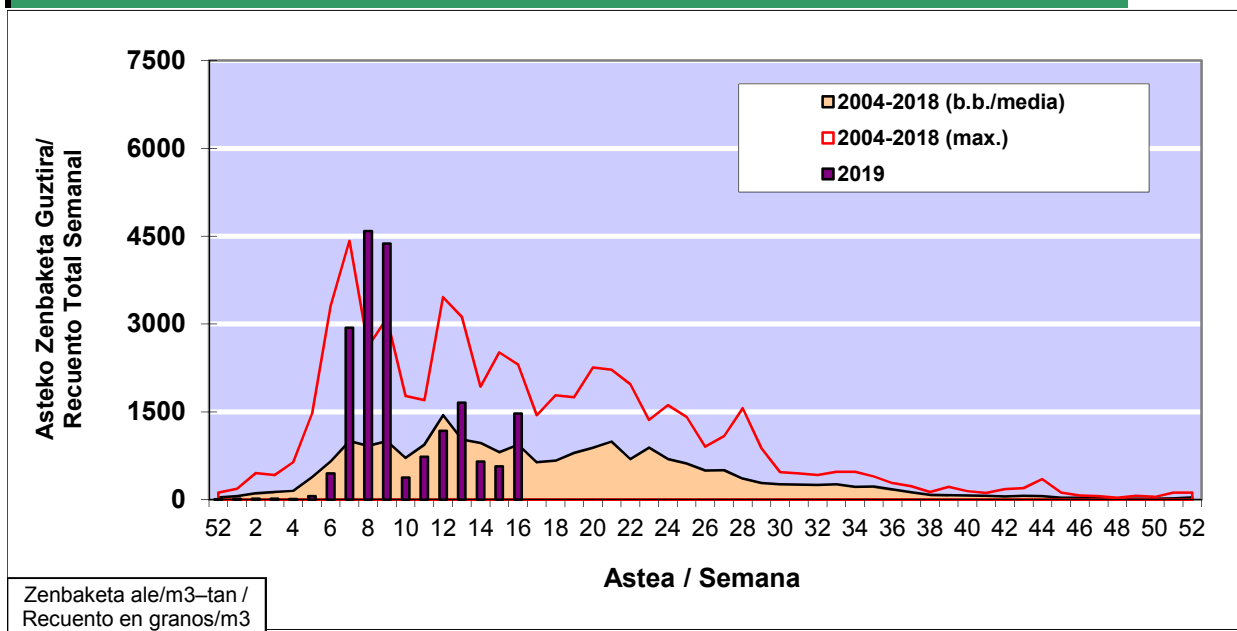

### 1. GAUR EGUNGO EGOERA / SITUACIÓN ACTUAL

		<b>Astea/Semana</b>	<b>16</b>
<b>Estazioa / Estación</b>	<b>Bilbo- Bilbao</b>	<b>15/04 - 21/04</b>	<b>2019</b>

Polen mota interesgarriak / Tipos polínicos de interés	Zuhaitza-Landarea / Árbol- Planta	Egoera / Situación*	Hurrengo asterako joera / Tendencia próxima semana
<b>Cupresaceas /Taxaceas</b>	Altzifrea-Hagina/Ciprés-Tejo	<b>Ertaina / Medio</b>	▼
<b>Platanus</b>	Platanoa/Platano	<b>Baxua / Bajo</b>	=
<b>Betula</b>	Urkia/Abedul	<b>Baxua / Bajo</b>	=
<b>Pinus</b>	Pinua/Pino	<b>Baxua / Bajo</b>	=
<b>Urticaceas</b>	Asuna-Horma-belarra/Ortiga- Parietaria	<b>Baxua / Bajo</b>	=
<b>Quercus</b>	Haritza-Artea/Roble-Encina	<b>Ertaina / Medio</b>	▼
*Ebaluaketa irizpideak, "Red Española de Aerobiología"-ren arabera / Criterios de evaluación de acuerdo a la Red Española de Aerobiología			

### 2. ASTEKO ZENBAKETA GUZTIRA / RECUENTO TOTAL SEMANAL

<b>Estazioa / Estación</b>	<b>Bilbo- Bilbao</b>
----------------------------	----------------------

#### Asteko Zenbaketa Guztira / Recuento Total Semanal