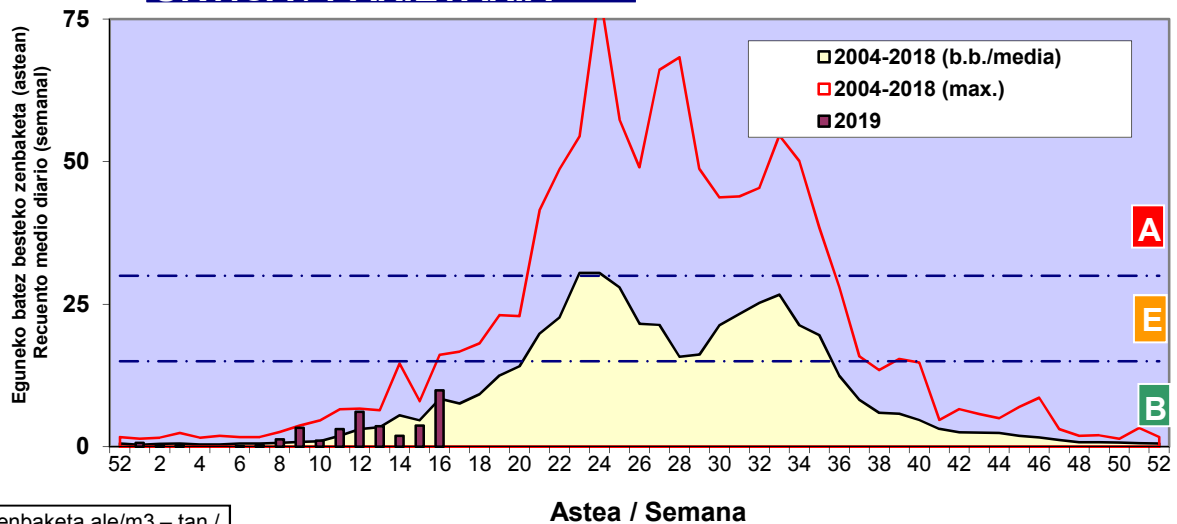

## 3. ASTEKO ZENBAKETA / RECUESTO SEMANAL

2019

Estazioa / Estación	Bilbo- Bilbao							Astea/Semana	16
Mota / Tipo	Al / L	As / M	Az / X	Og / J	Or / V	Lr / S	Ig / D	b.b. / media	
	15/04/19	16/04/19	17/04/19	18/04/19	19/04/19	20/04/19	21/04/19		
Acer								0	
Foeniculum								0	
Artemisia								0	
Centaurea								0	
Achillea	1				1			0	
Taraxacum						1		0	
Alnus		1						0	
Betula	59	53	33	4	3	13	8	25	
Corylus								0	
Brassica			4					1	
Sambucus								0	
Chenop./Ama			2					0	
Cupres./Taxa	194	86	98	10	7	29	14	63	
Carex		2						0	
Ericaceae	1	1	4		1	1	2	1	
Mercurialis	1	1		1				0	
Robinia								0	
Castanea								0	
Fagus		2						0	
Quercus	58	62	82	20	19	156	67	66	
Aesculus		1	8					1	
Juglans		2	1			1	1	1	
Laurus								0	
Lilium								0	
Magnolia								0	
Acacia			1					0	
Eucalyptus		2		1		1		1	
Fraxinus	5	5	8	2	1	4	3	4	
Ligustrum			5					1	
Olea								0	
Pinus	10	28	35	2	1	10	4	13	
Cedrus								0	
Plantago	2	5	1	3		2	4	2	
Platanus	16	22	2		1	1		6	
Gramineae	5	8	7	1	2	16	13	7	
Rosacea								0	
Rumex	3	4	6	1	1	2	1	3	
Rhamnus								0	
Populus			6			1	1	1	
Salix			2	2	2	1	1	1	
Tamarix								0	
Tilia						1		0	
Celtis								0	
Ulmus								0	
Urticaceae	16	8	19	3	5	16	2	10	
Besterik/Otros	3	7	1		1	1		2	
Esp. Alternaria	1		3					1	
<b>Guztira /Total</b>	<b>374</b>	<b>300</b>	<b>325</b>	<b>50</b>	<b>45</b>	<b>257</b>	<b>121</b>	<b>1472</b>	

Zenbaketa ale/m3 – tan /  
Recuento en granos/m3

■ Altua/Alto  
■ Ertaina/Medio  
■ Baxua/Bajo

4. POLEN MOTA INTERESGARRIAK / TIPOS POLÍNICOS DE INTERÉS

Estazioa / Estación **Bilbo- Bilbao**

- Altua/Alto
- Ertaina/Medio
- Baxua/Bajo

**CUPRESACEA / TAXACEA**

**PINUS**

**URTICA / PARIETARIA**

Zenbaketa ale/m<sup>3</sup> – tan /  
Recuento en granos/m<sup>3</sup>

Estazioa / Estación

Bilbo- Bilbao

- Altua/Alto
- Ertaina/Medio
- Baxua/Bajo

**BETULA**