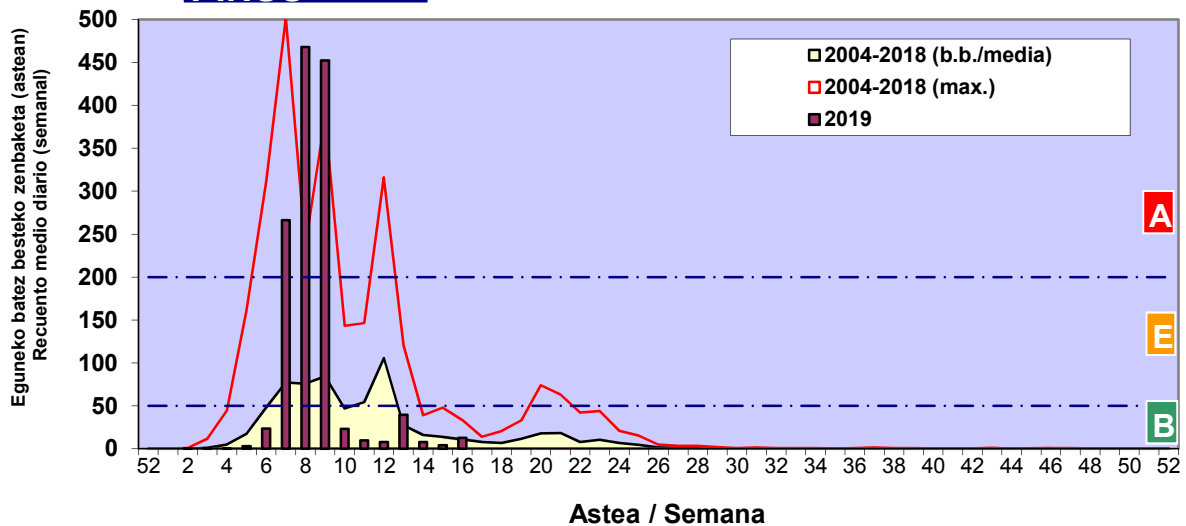

## 3. ASTEKO ZENBAKETA / RECUESTO SEMANAL

2019

Estazioa / Estación	Bilbo- Bilbao							Astea/Semana	16
Mota / Tipo	Al / L	As / M	Az / X	Og / J	Or / V	Lr / S	Ig / D	b.b. / media	
	15/04/19	16/04/19	17/04/19	18/04/19	19/04/19	20/04/19	21/04/19		
Acer								0	
Foeniculum								0	
Artemisia								0	
Centaurea								0	
Achillea	1				1			0	
Taraxacum						1		0	
Alnus		1						0	
Betula	59	53	33	4	3	13	8	25	
Corylus								0	
Brassica			4					1	
Sambucus								0	
Chenop./Ama			2					0	
Cupres./Taxa	194	86	98	10	7	29	14	63	
Carex		2						0	
Ericaceae	1	1	4		1	1	2	1	
Mercurialis	1	1		1				0	
Robinia								0	
Castanea								0	
Fagus		2						0	
Quercus	58	62	82	20	19	156	67	66	
Aesculus		1	8					1	
Juglans		2	1			1	1	1	
Laurus								0	
Lilium								0	
Magnolia								0	
Acacia			1					0	
Eucalyptus		2		1		1		1	
Fraxinus	5	5	8	2	1	4	3	4	
Ligustrum			5					1	
Olea								0	
Pinus	10	28	35	2	1	10	4	13	
Cedrus								0	
Plantago	2	5	1	3		2	4	2	
Platanus	16	22	2		1	1		6	
Gramineae	5	8	7	1	2	16	13	7	
Rosacea								0	
Rumex	3	4	6	1	1	2	1	3	
Rhamnus								0	
Populus			6			1	1	1	
Salix			2	2	2	1	1	1	
Tamarix								0	
Tilia						1		0	
Celtis								0	
Ulmus								0	
Urticaceae	16	8	19	3	5	16	2	10	
Besterik/Otros	3	7	1		1	1		2	
Esp. Alternaria	1		3					1	
<b>Guztira /Total</b>	<b>374</b>	<b>300</b>	<b>325</b>	<b>50</b>	<b>45</b>	<b>257</b>	<b>121</b>	<b>1472</b>	

Zenbaketa ale/m3 – tan /  
Recuento en granos/m3

■ Altua/Alto  
■ Ertaina/Medio  
■ Baxua/Bajo

4. POLEN MOTA INTERESGARRIAK / TIPOS POLÍNICOS DE INTERÉS

Estazioa / Estación **Bilbo- Bilbao**

- Altua/Alto
- Ertaina/Medio
- Baxua/Bajo

**CUPRESACEA / TAXACEA**

**PINUS**

**URTICA / PARIETARIA**

Zenbaketa ale/m<sup>3</sup> – tan /  
Recuento en granos/m<sup>3</sup>

Estazioa / Estación

Bilbo- Bilbao

- Altua/Alto
- Ertaina/Medio
- Baxua/Bajo

**BETULA**