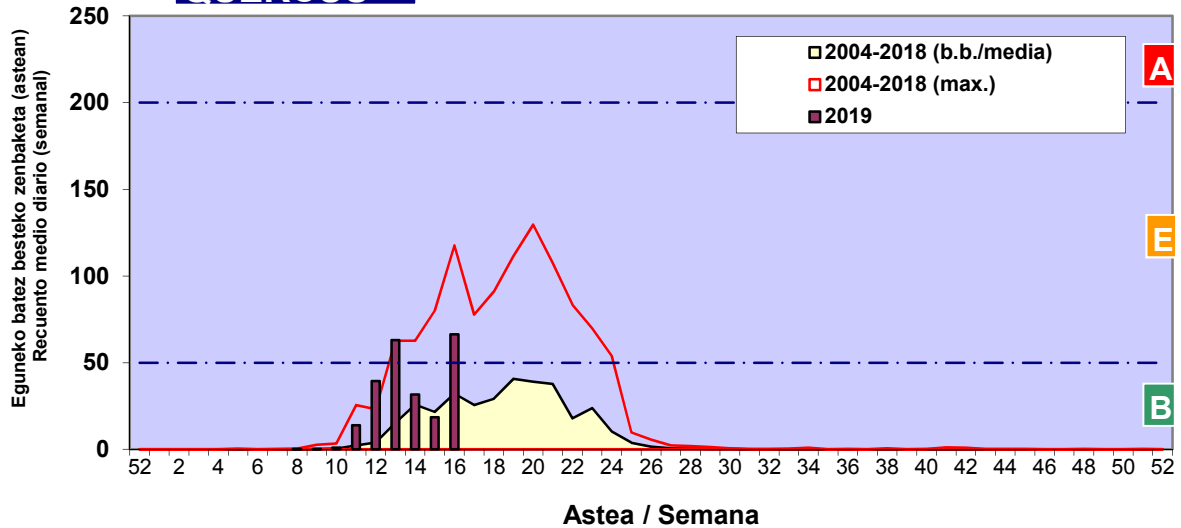

Zenbaketa ale/m3 – tan /  
Recuento en granos/m3

■ Altua/Alto  
■ Ertaina/Medio  
■ Baxua/Bajo

4. POLEN MOTA INTERESGARRIAK / TIPOS POLÍNICOS DE INTERÉS

Estazioa / Estación **Bilbo- Bilbao**

- Altua/Alto
- Ertaina/Medio
- Baxua/Bajo

**CUPRESACEA / TAXACEA**

**PINUS**

**URTICA / PARIETARIA**

Zenbaketa ale/m<sup>3</sup> – tan /  
Recuento en granos/m<sup>3</sup>

Estazioa / Estación

Bilbo- Bilbao

- Altua/Alto
- Ertaina/Medio
- Baxua/Bajo

**BETULA**

**QUERCUS**

**PLATANUS**

Zenbaketa ale/m<sup>3</sup> – tan /  
Recuento en granos/m<sup>3</sup>