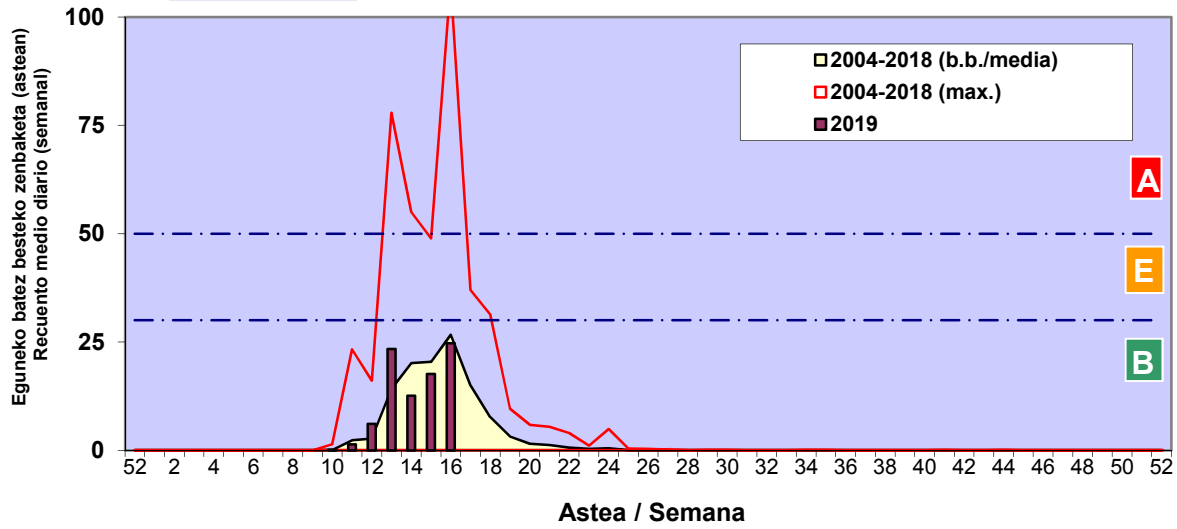

Zenbaketa ale/m3 – tan /  
Recuento en granos/m3

■ Altua/Alto  
■ Ertaina/Medio  
■ Baxua/Bajo

4. POLEN MOTA INTERESGARRIAK / TIPOS POLÍNICOS DE INTERÉS

Estazioa / Estación **Bilbo- Bilbao**

- Altua/Alto
- Ertaina/Medio
- Baxua/Bajo

**CUPRESACEA / TAXACEA**

**PINUS**

**URTICA / PARIETARIA**

Zenbaketa ale/m<sup>3</sup> – tan /  
Recuento en granos/m<sup>3</sup>

Estazioa / Estación

Bilbo- Bilbao

- Altua/Alto
- Ertaina/Medio
- Baxua/Bajo

**BETULA**