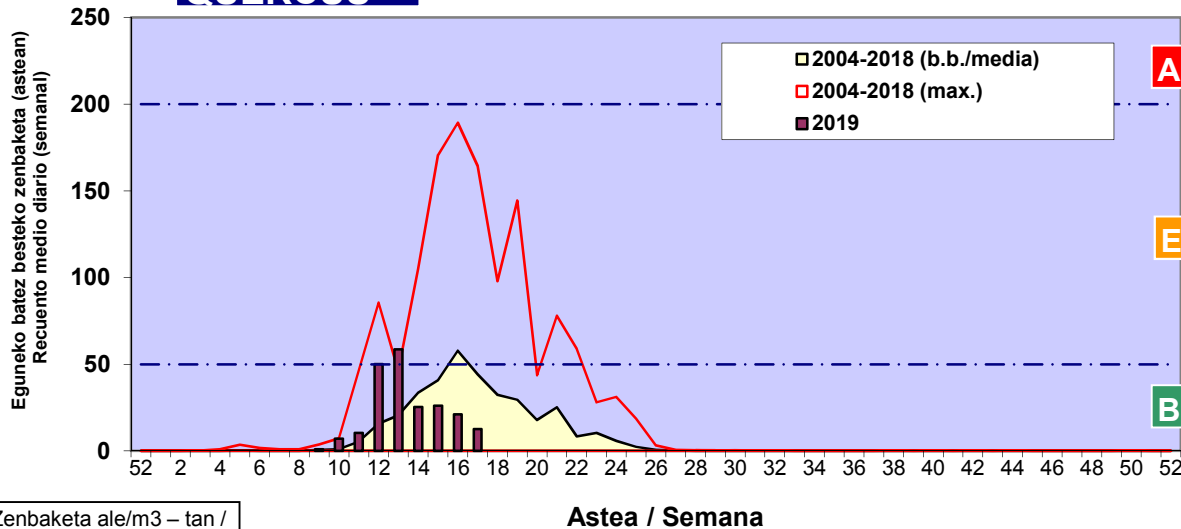

QUERCUS

Zenbaketa ale/m³ – tan /
Recuento en granos/m³