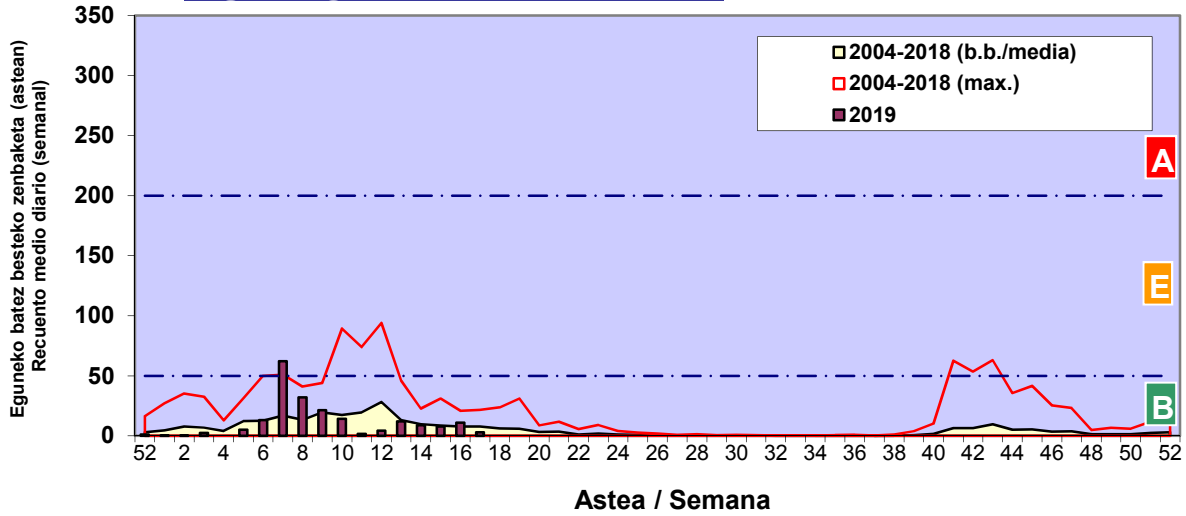

4. POLEN MOTA INTERESGARRIAK / TIPOS POLÍNICOS DE INTERÉS

Estazioa / Estación Donostia- San Sebastián

- Altua/Alto
- Ertaina/Medio
- Baxua/Bajo

CUPRESACEA / TAXACEA