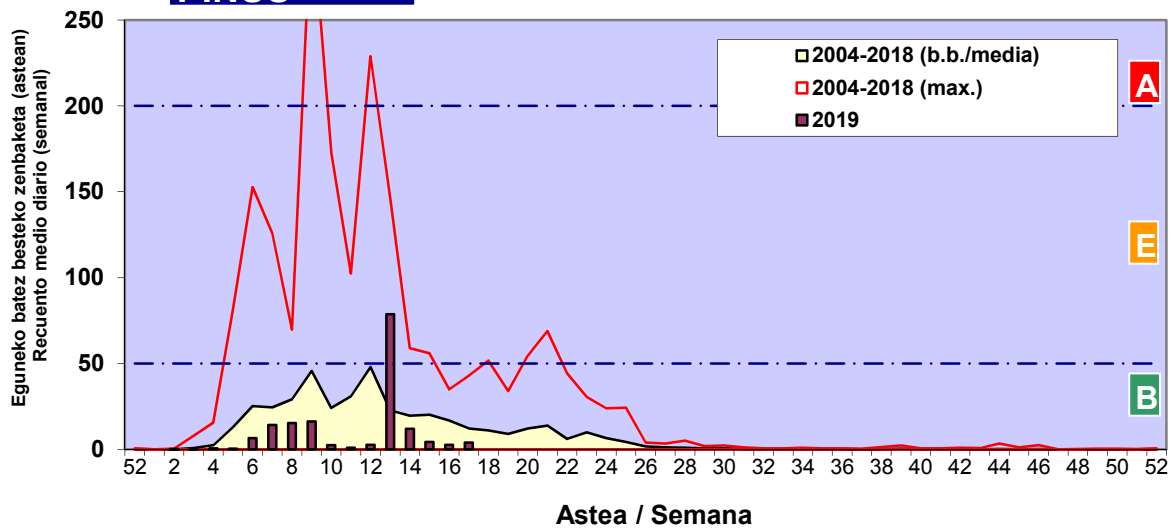

CUPRESACEA / TAXACEA

BETULA

PLATANUS

Zenbaketa ale/m³ – tan /
Recuento en granos/m³

Estazioa / Estación

Donostia- San Sebastián

- Altua/Alto
- Ertaina/Medio
- Baxua/Bajo

PINUS