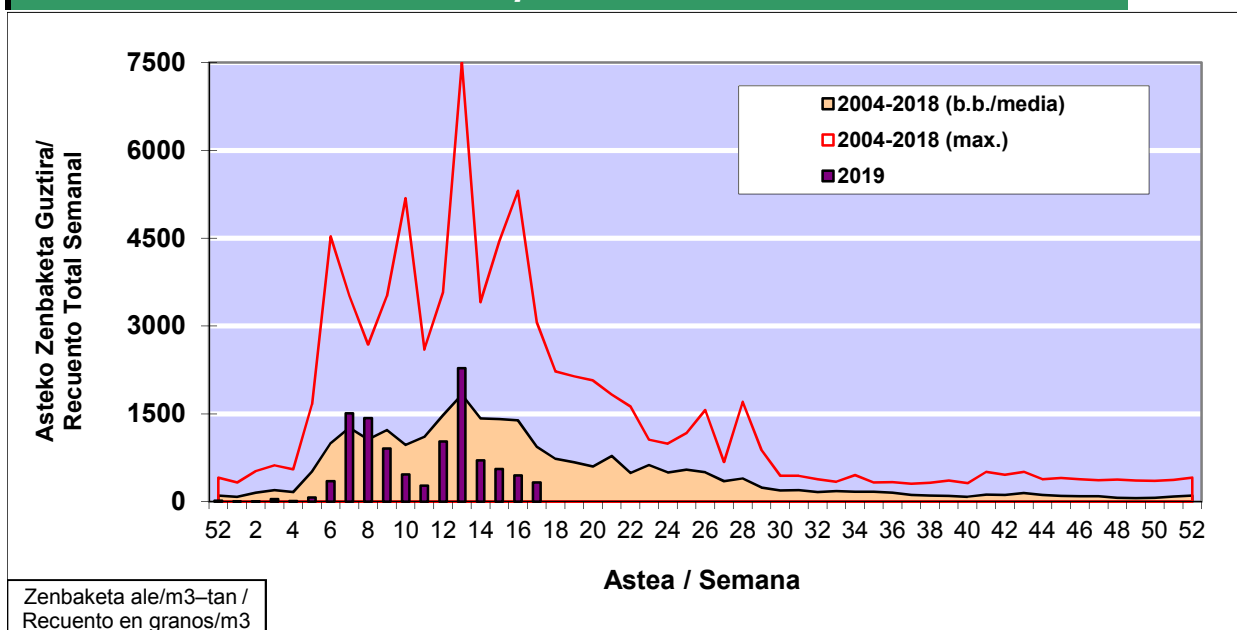

POLEN ZENBAKETA / RECUENTO DE POLEN

Osasun Sailaren Sarea / Red del Departamento de Salud

1. GAUR EGUNGO EGOERA / SITUACIÓN ACTUAL

		Astea/Semana	17
Estazioa / Estación	Donostia- San Sebastián	22/04 - 28/04	2019

2. ASTEKO ZENBAKETA GUZTIRA / RECUENTO TOTAL SEMANAL

Estazioa / Estación	Donostia- San Sebastián
----------------------------	--------------------------------

Asteko Zenbaketa Guztira / Recuento Total Semanal