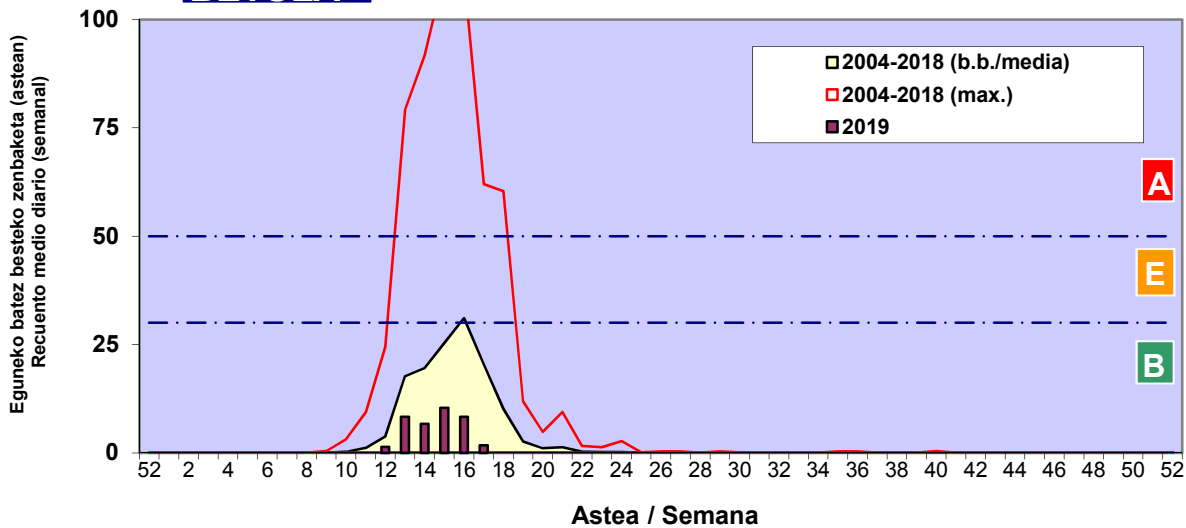

4. POLEN MOTA INTERESGARRIAK / TIPOS POLÍNICOS DE INTERÉS

Estazioa / Estación Donostia- San Sebastián

- Altua/Alto
- Ertaina/Medio
- Baxua/Bajo

CUPRESACEA / TAXACEA

BETULA

PLATANUS

Zenbaketa ale/m³ – tan /
Recuento en granos/m³