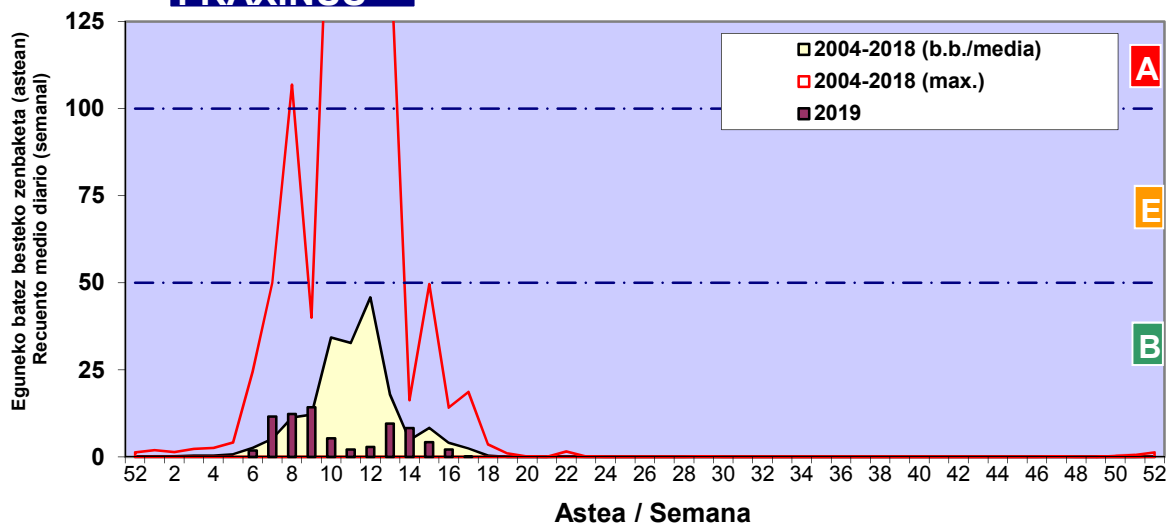

Estazioa / Estación

Donostia- San Sebastián

- Altua/Alto
- Ertaina/Medio
- Baxua/Bajo

PINUS

FRAXINUS

QUERCUS

Zenbaketa ale/m³ – tan /
Recuento en granos/m³