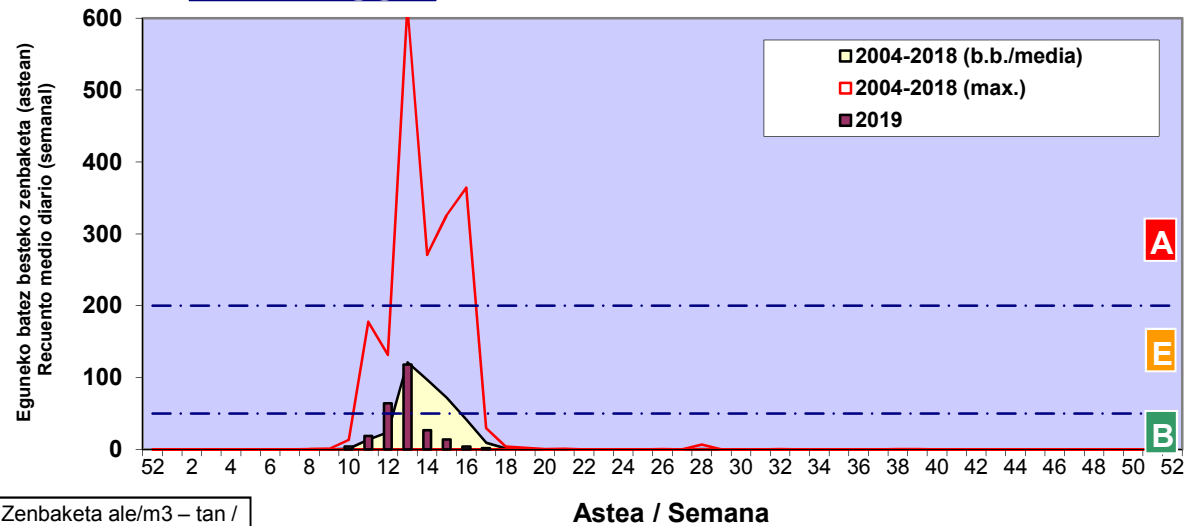

PLATANUS

Zenbaketa ale/m³ – tan /
Recuento en granos/m³