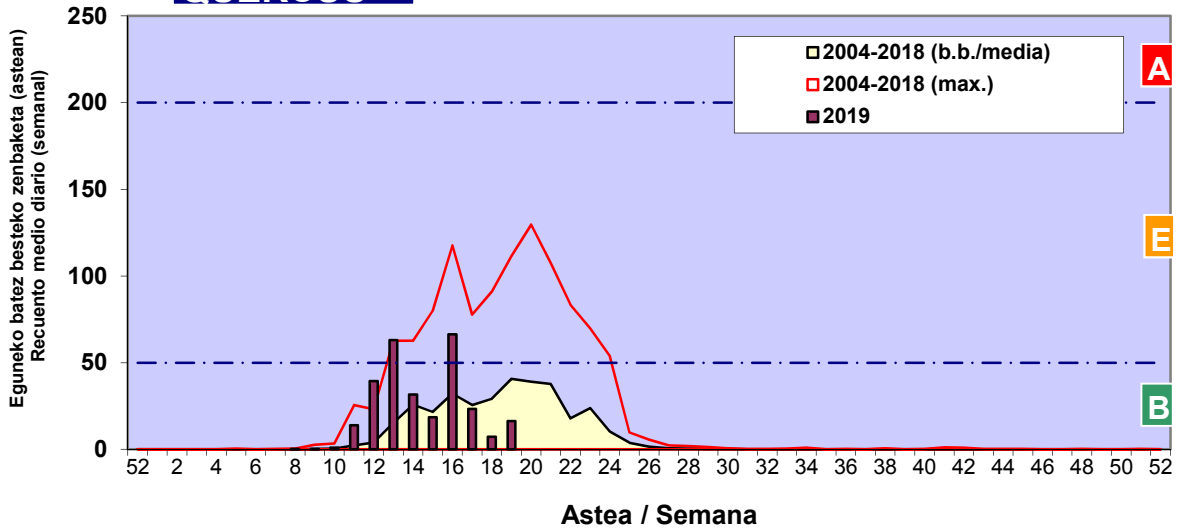

Estazioa / Estación

Bilbo- Bilbao

- Altua/Alto
- Ertaina/Medio
- Baxua/Bajo

BETULA

QUERCUS

GRAMINEAE

Zenbaketa ale/m³ – tan /
Recuento en granos/m³