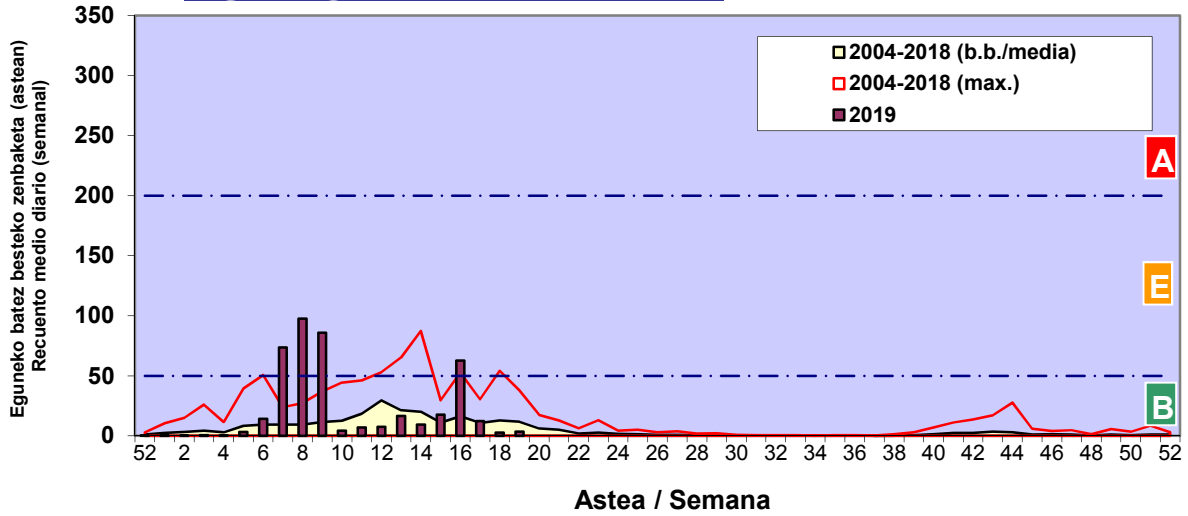

Zenbaketa ale/m3 – tan /
Recuento en granos/m3

■ Altua/Alto
■ Ertaina/Medio
■ Baxua/Bajo

4. POLEN MOTA INTERESGARRIAK / TIPOS POLÍNICOS DE INTERÉS

Estazioa / Estación **Bilbo- Bilbao**

- Altua/Alto
- Ertaina/Medio
- Baxua/Bajo

CUPRESACEA / TAXACEA

PINUS

URTICA / PARIETARIA

Zenbaketa ale/m³ – tan /
 Recuento en granos/m³

Estazioa / Estación

Bilbo- Bilbao

- Altua/Alto
- Ertaina/Medio
- Baxua/Bajo

BETULA