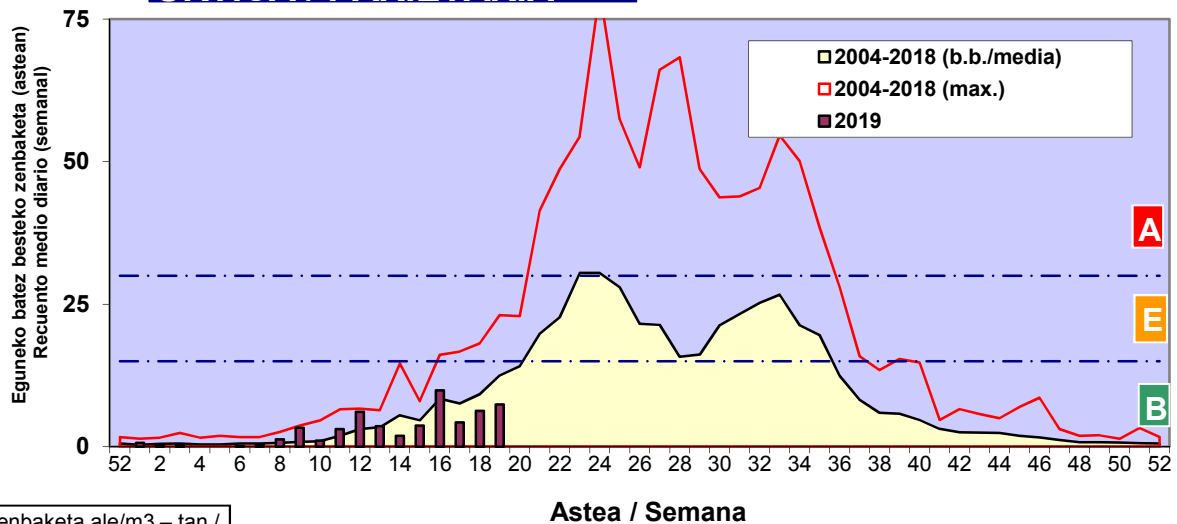

2019

Estazioa / Estación	Bilbo- Bilbao						Astea/Semana	19
Mota / Tipo	Al / L 6/05/19	As / M 7/05/19	Az / X 8/05/19	Og / J 9/05/19	Or / V 10/05/19	Lr / S 11/05/19	Ig / D 12/05/19	b.b. / media
Acer								0
Foeniculum								0
Artemisia								0
Centaurea								0
Achillea							1	0
Taraxacum								0
Alnus								0
Betula	1	1	1	1	1		2	1
Corylus								0
Brassica								0
Sambucus				1	2			0
Chenop./Ama	1					1	1	0
Cupres./Taxa	5	4	4	2	4	2	3	3
Carex		1		1	1	1		1
Ericaceae	4	1	3	4	6	1		3
Mercurialis						2	1	0
Robinia								0
Castanea								0
Fagus								0
Quercus	13	7	11	13	31	7	32	16
Aesculus					1			0
Juglans	1		1			1	1	1
Laurus								0
Lilium								0
Magnolia								0
Acacia								0
Eucalyptus					2	1		0
Fraxinus								0
Ligustrum								0
Olea								0
Pinus	4	1	4	11	7	3	13	6
Cedrus								0
Plantago	4	4	4	1	5	2	4	3
Platanus	1		1					0
Gramineae	13	3	19	4	9	5	17	10
Rosacea			1					0
Rumex	4	1	1	1		1	9	2
Rhamnus				1	1			0
Populus								0
Salix	1		1					0
Tamarix								0
Tilia		1						0
Celtis								0
Ulmus								0
Urticaceae	5	1	2	12	13	8	11	7
Besterik/Otros	1	1		1	2	3	4	2
Esp. Alternaria					1	1	1	0
Guztira /Total	58	26	53	53	85	38	99	412

Zenbaketa ale/m3 – tan /
Recuento en granos/m3

■ Altua/Alto
■ Ertaina/Medio
■ Baxua/Bajo

4. POLEN MOTA INTERESGARRIAK / TIPOS POLÍNICOS DE INTERÉS

Estazioa / Estación **Bilbo- Bilbao**

- Altua/Alto
- Ertaina/Medio
- Baxua/Bajo

CUPRESACEA / TAXACEA

PINUS

URTICA / PARIETARIA

Zenbaketa ale/m³ – tan /
 Recuento en granos/m³

Estazioa / Estación

Bilbo- Bilbao

- Altua/Alto
- Ertaina/Medio
- Baxua/Bajo

BETULA