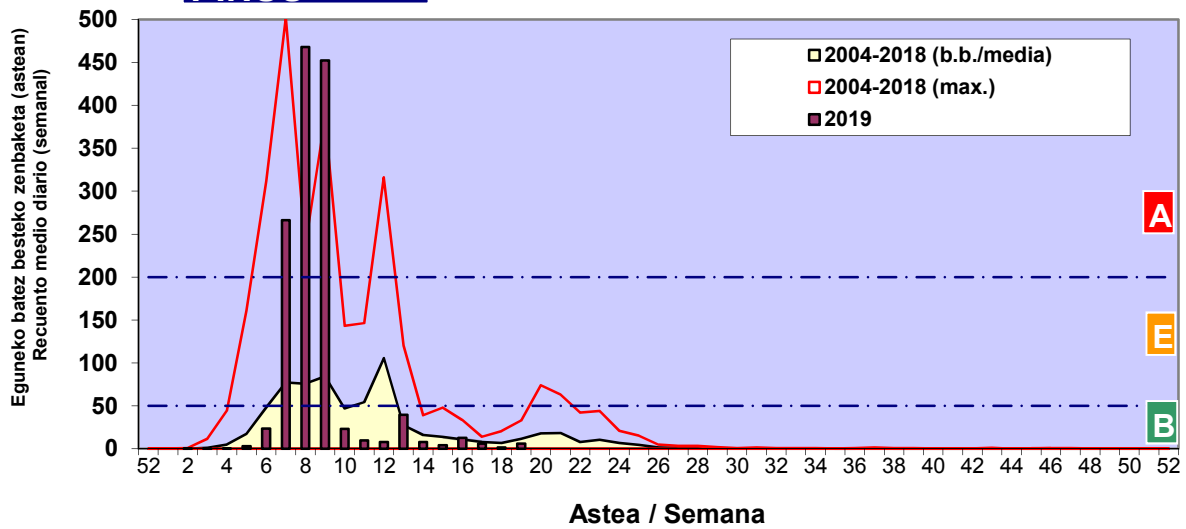

Zenbaketa ale/m3 – tan /
Recuento en granos/m3

■ Altua/Alto
■ Ertaina/Medio
■ Baxua/Bajo

4. POLEN MOTA INTERESGARRIAK / TIPOS POLÍNICOS DE INTERÉS

Estazioa / Estación **Bilbo- Bilbao**

- Altua/Alto
- Ertaina/Medio
- Baxua/Bajo

CUPRESACEA / TAXACEA

PINUS

URTICA / PARIETARIA

Zenbaketa ale/m³ – tan /
 Recuento en granos/m³

Estazioa / Estación

Bilbo- Bilbao

- Altua/Alto
- Ertaina/Medio
- Baxua/Bajo

BETULA