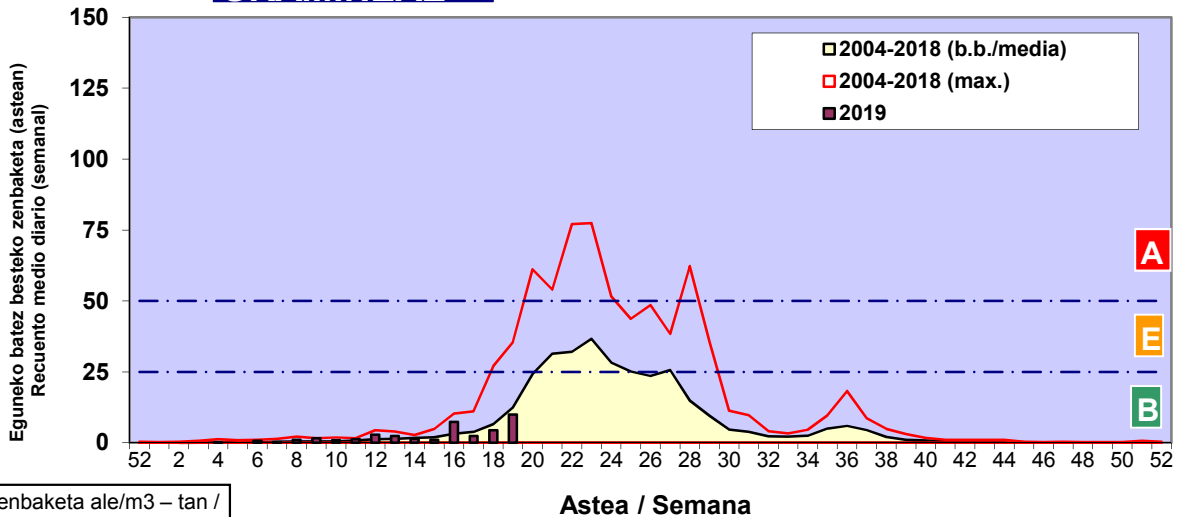

GRAMINEAE

Zenbaketa ale/m³ – tan /
Recuento en granos/m³