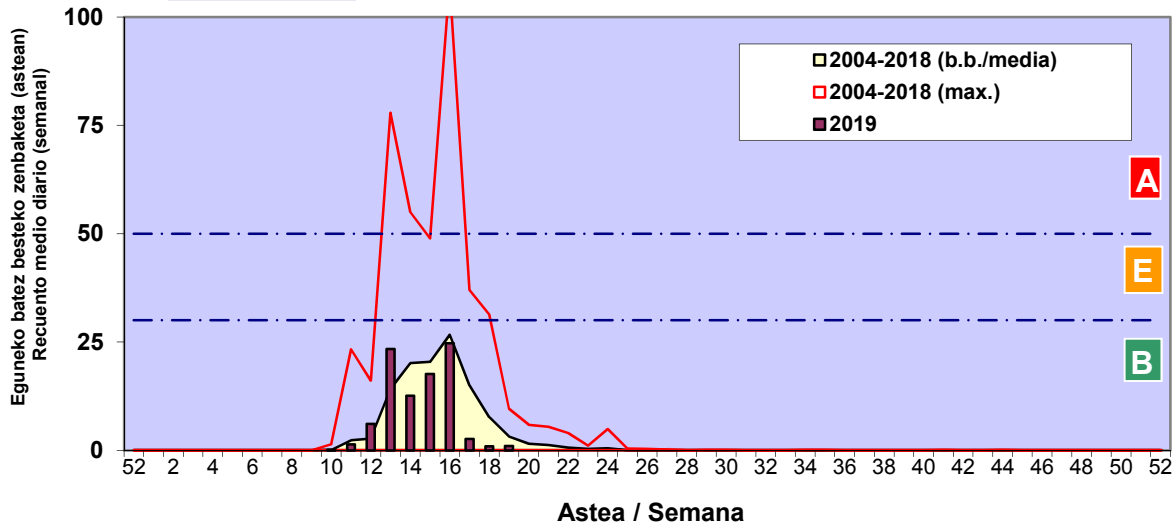

CUPRESACEA / TAXACEA

PINUS

URTICA / PARIETARIA

Zenbaketa ale/m³ – tan /
 Recuento en granos/m³

Estazioa / Estación

Bilbo- Bilbao

- Altua/Alto
- Ertaina/Medio
- Baxua/Bajo

BETULA