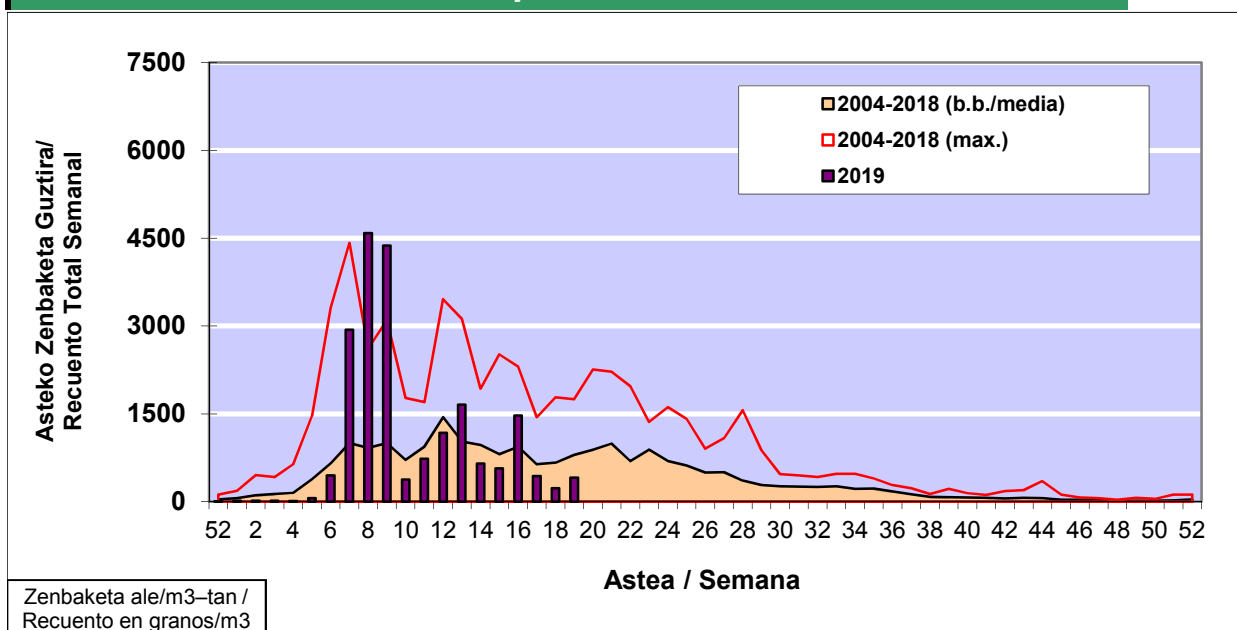

POLEN ZENBAKETA / RECUENTO DE POLEN

Osasun Sailaren Sarea / Red del Departamento de Salud

1. GAUR EGUNGO EGOERA / SITUACIÓN ACTUAL

		Astea/Semana	19
Estazioa / Estación	Bilbo- Bilbao	06/05 - 12/05	2019

Polen mota interesgarriak / Tipos polínicos de interés	Zuhaitza-Landarea / Árbol- Planta	Egoera / Situación*	Hurrengo asterako joera / Tendencia próxima semana
Cupresaceas /Taxaceas	Altzifrea-Hagina/Ciprés-Tejo	Baxua / Bajo	=
Gramineae	Graminea/Gramínea	Baxua / Bajo	=
Betula	Urkia/Abedul	Baxua / Bajo	=
Pinus	Pinua/Pino	Baxua / Bajo	=
Urticaceas	Asuna-Horma-belarra/Ortiga- Parietaria	Baxua / Bajo	=
Quercus	Haritza-Artea/Roble-Encina	Baxua / Bajo	=
*Ebaluaketa irizpideak, "Red Española de Aerobiología"-ren arabera / Criterios de evaluación de acuerdo a la Red Española de Aerobiología			

2. ASTEKO ZENBAKETA GUZTIRA / RECUENTO TOTAL SEMANAL

Estazioa / Estación	Bilbo- Bilbao
----------------------------	----------------------

Asteko Zenbaketa Guztira / Recuento Total Semanal

3. ASTEKO ZENBAKETA / RECUESTO SEMANAL