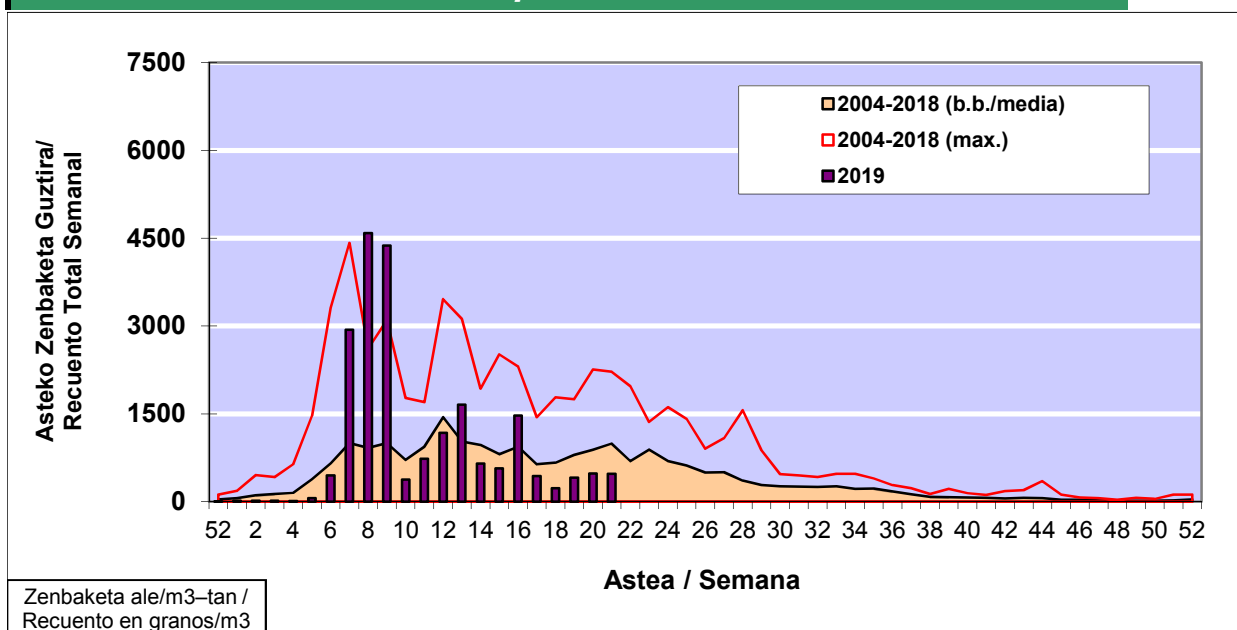

POLEN ZENBAKETA / RECUENTO DE POLEN

Osasun Sailaren Sarea / Red del Departamento de Salud

1. GAUR EGUNGO EGOERA / SITUACIÓN ACTUAL

		Astea/Semana	21
Estazioa / Estación	Bilbo- Bilbao	20/05 - 26/05	2019

Polen mota interesgarriak / Tipos polínicos de interés	Zuhaitza-Landarea / Árbol- Planta	Egoera / Situación*	Hurrengo asterako joera / Tendencia próxima semana
Quercus	Haritza-Artea/Roble-Encina	Baxua / Bajo	=
Gramineae	Graminea/Gramínea	Ertaina / Medio	=
Urticaceas	Asuna-Horma-belarra/Ortiga- Parietaria	Ertaina / Medio	=
Pinus	Pinua/Pino	Baxua / Bajo	=
*Ebaluaketa irizpideak, "Red Española de Aerobiología"-ren arabera / Criterios de evaluación de acuerdo a la Red Española de Aerobiología			

2. ASTEKO ZENBAKETA GUZTIRA / RECUENTO TOTAL SEMANAL

Estazioa / Estación	Bilbo- Bilbao
----------------------------	----------------------

Asteko Zenbaketa Guztira / Recuento Total Semanal

3. ASTEKO ZENBAKETA / RECUESTO SEMANAL