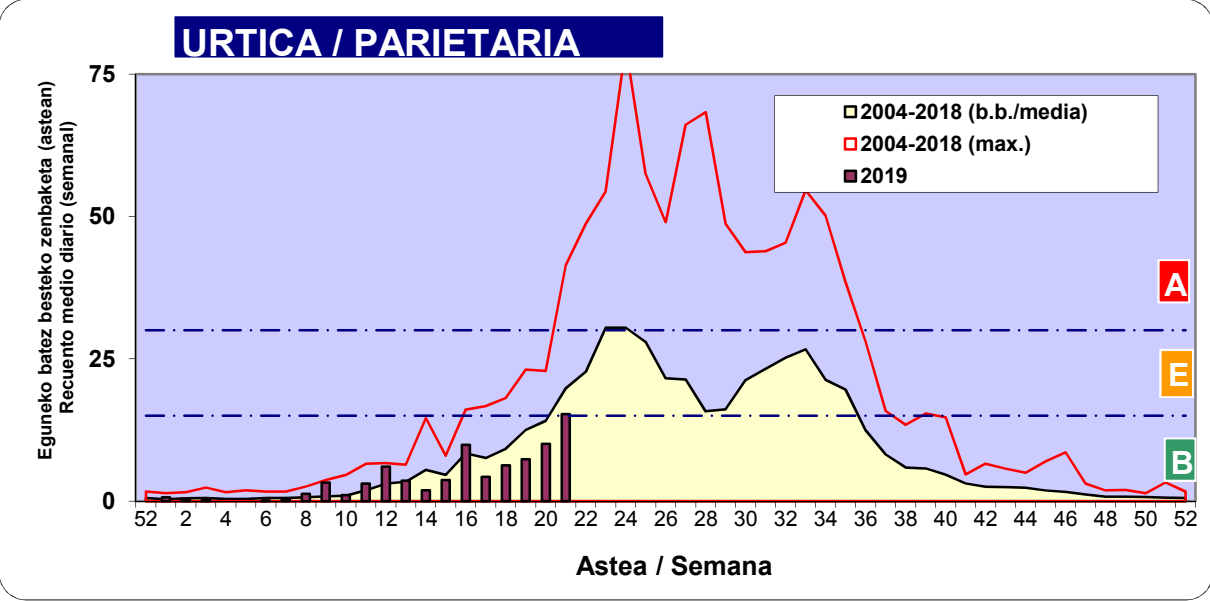

2019

Estazioa / Estación	Bilbo- Bilbao							Astea/Semana	21
Mota / Tipo	Al / L	As / M	Az / X	Og / J	Or / V	Lr / S	Ig / D	b.b. / media	
	20/05/19	21/05/19	22/05/19	23/05/19	24/05/19	25/05/19	26/05/19		
Acer								0	
Foeniculum								0	
Artemisia								0	
Centaurea								0	
Achillea		1						0	
Taraxacum								0	
Alnus								0	
Betula								0	
Corylus								0	
Brassica			1					0	
Sambucus				1				0	
Chenop./Ama	1							0	
Cupres./Taxa	1	2	5	1	1		2	2	
Carex								0	
Ericaceae		1	1	4				1	
Mercurialis								0	
Robinia								0	
Castanea								0	
Fagus								0	
Quercus	4	13	27	31	1	1		11	
Aesculus								0	
Juglans		1	1	1				0	
Laurus								0	
Lilium								0	
Magnolia								0	
Acacia								0	
Eucalyptus	1	1		1				0	
Fraxinus								0	
Ligustrum								0	
Olea								0	
Pinus	1		1	14	3	2	1	3	
Cedrus								0	
Plantago	2	3	4	10	2	1	1	3	
Platanus								0	
Gramineae	11	39	86	47	3	4	5	28	
Rosacea								0	
Rumex			2	4	1			1	
Rhamnus								0	
Populus								0	
Salix	4		1			1		1	
Tamarix								0	
Tilia					1	1	1	0	
Celtis	1							0	
Ulmus								0	
Urticaceae	13	13	23	28	7	8	15	15	
Besterik/Otros	1	1	1	1	1	2	1	1	
Esp. Alternaria							1	0	
Guztira /Total	40	75	153	143	20	20	26	477	

Zenbaketa ale/m3 – tan /
Recuento en granos/m3

■ Altua/Alto
■ Ertaina/Medio
■ Baxua/Bajo

4. POLEN MOTA INTERESGARRIAK / TIPOS POLÍNICOS DE INTERÉS

Estazioa / Estación **Bilbo- Bilbao**

- Altua/Alto
- Ertaina/Medio
- Baxua/Bajo

Zenbaketa ale/m3 – tan /
Recuento en granos/m3

Estazioa / Estación

Bilbo- Bilbao

- Altua/Alto
- Ertaina/Medio
- Baxua/Bajo

GRAMINEAE

Zenbaketa ale/m³ – tan /
Recuento en granos/m³

Zenbaketa ale/m³ – tan /
Recuento en granos/m³