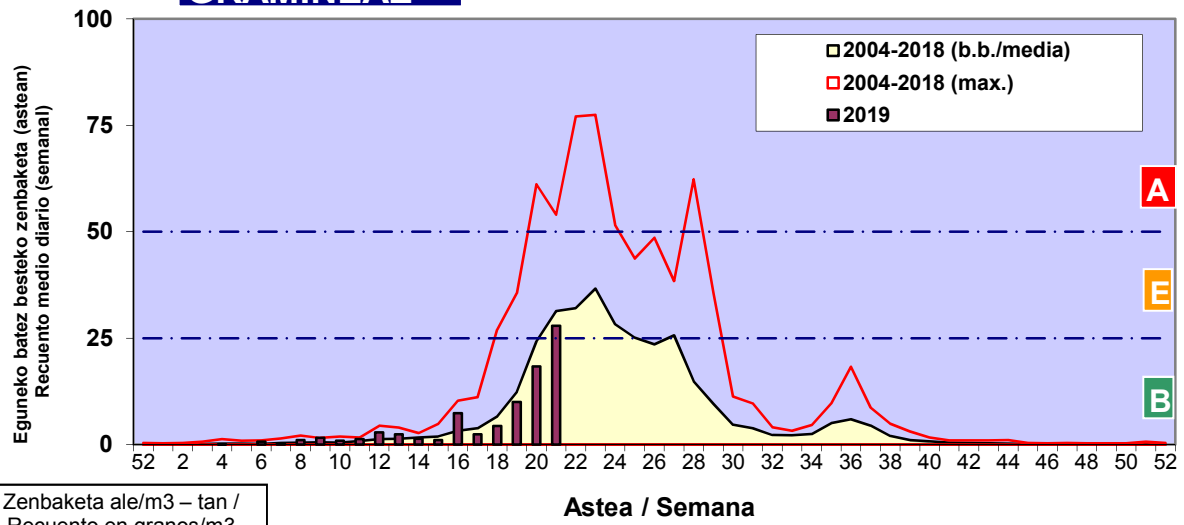

Zenbaketa ale/m3 – tan /
Recuento en granos/m3

■ Altua/Alto
■ Ertaina/Medio
■ Baxua/Bajo

4. POLEN MOTA INTERESGARRIAK / TIPOS POLÍNICOS DE INTERÉS

Estazioa / Estación **Bilbo- Bilbao**

- Altua/Alto
- Ertaina/Medio
- Baxua/Bajo

Zenbaketa ale/m3 – tan /
Recuento en granos/m3

Estazioa / Estación

Bilbo- Bilbao

- Altua/Alto
- Ertaina/Medio
- Baxua/Bajo

GRAMINEAE

Zenbaketa ale/m³ – tan /
Recuento en granos/m³

Zenbaketa ale/m³ – tan /
Recuento en granos/m³