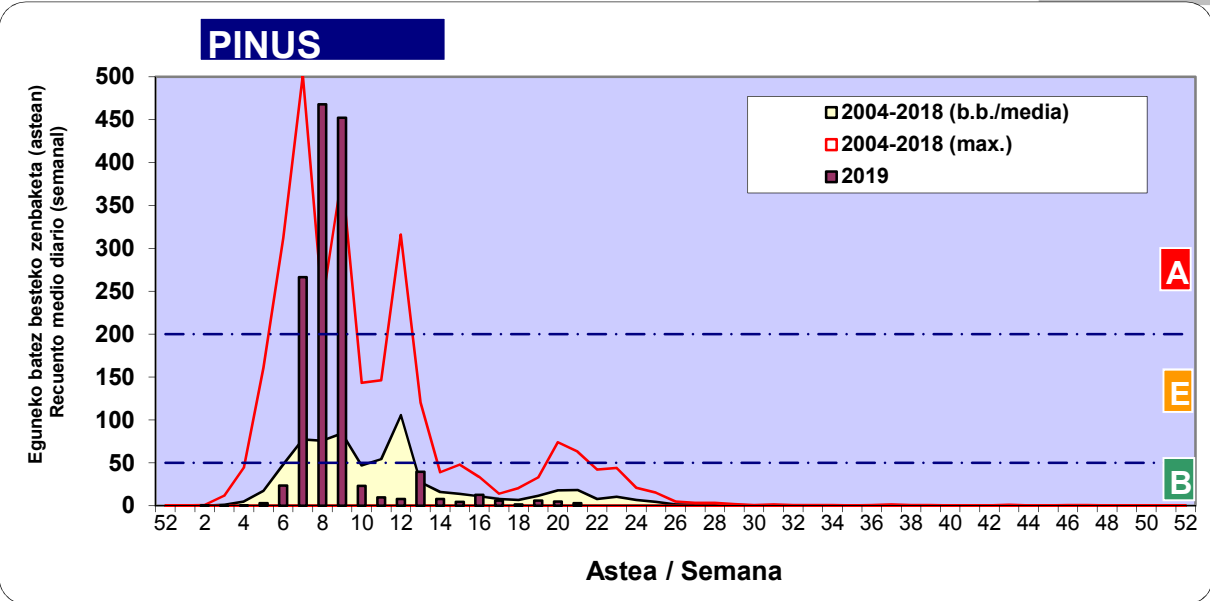

2019

Estazioa / Estación	Bilbo- Bilbao							Astea/Semana	21
Mota / Tipo	Al / L	As / M	Az / X	Og / J	Or / V	Lr / S	Ig / D	b.b. / media	
	20/05/19	21/05/19	22/05/19	23/05/19	24/05/19	25/05/19	26/05/19		
Acer								0	
Foeniculum								0	
Artemisia								0	
Centaurea								0	
Achillea		1						0	
Taraxacum								0	
Alnus								0	
Betula								0	
Corylus								0	
Brassica			1					0	
Sambucus				1				0	
Chenop./Ama	1							0	
Cupres./Taxa	1	2	5	1	1		2	2	
Carex								0	
Ericaceae		1	1	4				1	
Mercurialis								0	
Robinia								0	
Castanea								0	
Fagus								0	
Quercus	4	13	27	31	1	1		11	
Aesculus								0	
Juglans		1	1	1				0	
Laurus								0	
Lilium								0	
Magnolia								0	
Acacia								0	
Eucalyptus	1	1		1				0	
Fraxinus								0	
Ligustrum								0	
Olea								0	
Pinus	1		1	14	3	2	1	3	
Cedrus								0	
Plantago	2	3	4	10	2	1	1	3	
Platanus								0	
Gramineae	11	39	86	47	3	4	5	28	
Rosacea								0	
Rumex			2	4	1			1	
Rhamnus								0	
Populus								0	
Salix	4		1			1		1	
Tamarix								0	
Tilia					1	1	1	0	
Celtis	1							0	
Ulmus								0	
Urticaceae	13	13	23	28	7	8	15	15	
Besterik/Otros	1	1	1	1	1	2	1	1	
Esp. Alternaria							1	0	
Guztira /Total	40	75	153	143	20	20	26	477	

Zenbaketa ale/m3 – tan /
Recuento en granos/m3

■ Altua/Alto
■ Ertaina/Medio
■ Baxua/Bajo

4. POLEN MOTA INTERESGARRIAK / TIPOS POLÍNICOS DE INTERÉS

Estazioa / Estación **Bilbo- Bilbao**

- Altua/Alto
- Ertaina/Medio
- Baxua/Bajo