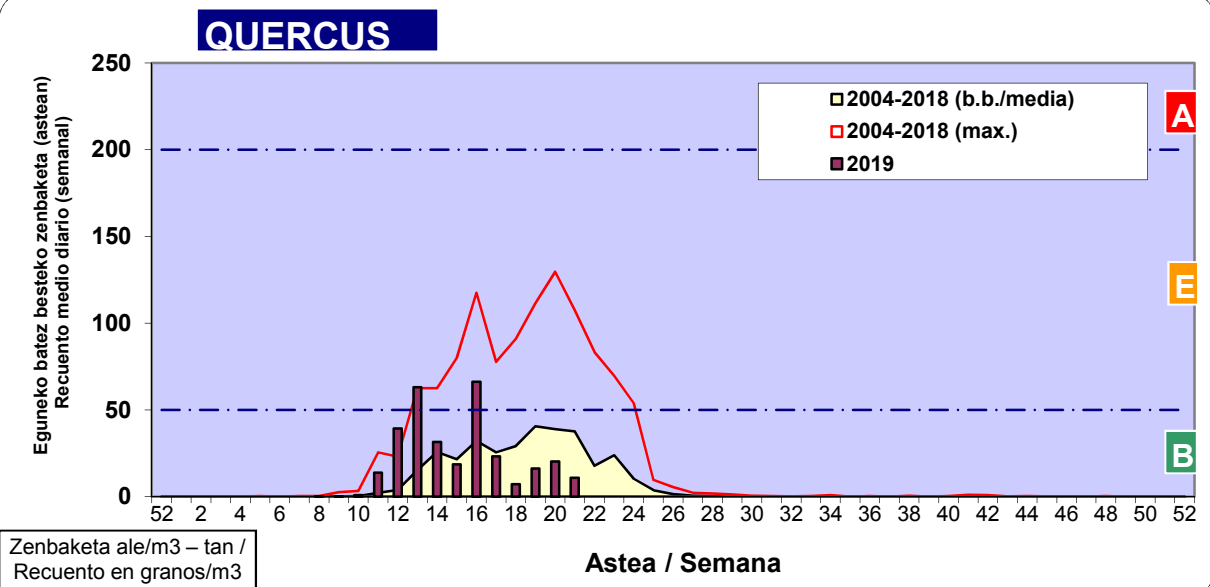

2019

Estazioa / Estación	Bilbo- Bilbao							Astea/Semana	21
Mota / Tipo	Al / L	As / M	Az / X	Og / J	Or / V	Lr / S	Ig / D	b.b. / media	
	20/05/19	21/05/19	22/05/19	23/05/19	24/05/19	25/05/19	26/05/19		
Acer								0	
Foeniculum								0	
Artemisia								0	
Centaurea								0	
Achillea		1						0	
Taraxacum								0	
Alnus								0	
Betula								0	
Corylus								0	
Brassica			1					0	
Sambucus				1				0	
Chenop./Ama	1							0	
Cupres./Taxa	1	2	5	1	1		2	2	
Carex								0	
Ericaceae		1	1	4				1	
Mercurialis								0	
Robinia								0	
Castanea								0	
Fagus								0	
Quercus	4	13	27	31	1	1		11	
Aesculus								0	
Juglans		1	1	1				0	
Laurus								0	
Lilium								0	
Magnolia								0	
Acacia								0	
Eucalyptus	1	1		1				0	
Fraxinus								0	
Ligustrum								0	
Olea								0	
Pinus	1		1	14	3	2	1	3	
Cedrus								0	
Plantago	2	3	4	10	2	1	1	3	
Platanus								0	
Gramineae	11	39	86	47	3	4	5	28	
Rosacea								0	
Rumex			2	4	1			1	
Rhamnus								0	
Populus								0	
Salix	4		1			1		1	
Tamarix								0	
Tilia					1	1	1	0	
Celtis	1							0	
Ulmus								0	
Urticaceae	13	13	23	28	7	8	15	15	
Besterik/Otros	1	1	1	1	1	2	1	1	
Esp. Alternaria							1	0	
Guztira /Total	40	75	153	143	20	20	26	477	

Zenbaketa ale/m3 – tan /
Recuento en granos/m3

■ Altua/Alto
■ Ertaina/Medio
■ Baxua/Bajo

4. POLEN MOTA INTERESGARRIAK / TIPOS POLÍNICOS DE INTERÉS

Estazioa / Estación **Bilbo- Bilbao**

- Altua/Alto
- Ertaina/Medio
- Baxua/Bajo

Zenbaketa ale/m3 – tan /
Recuento en granos/m3

Estazioa / Estación

Bilbo- Bilbao

- Altua/Alto
- Ertaina/Medio
- Baxua/Bajo

GRAMINEAE

Zenbaketa ale/m³ – tan /
Recuento en granos/m³

Zenbaketa ale/m³ – tan /
Recuento en granos/m³