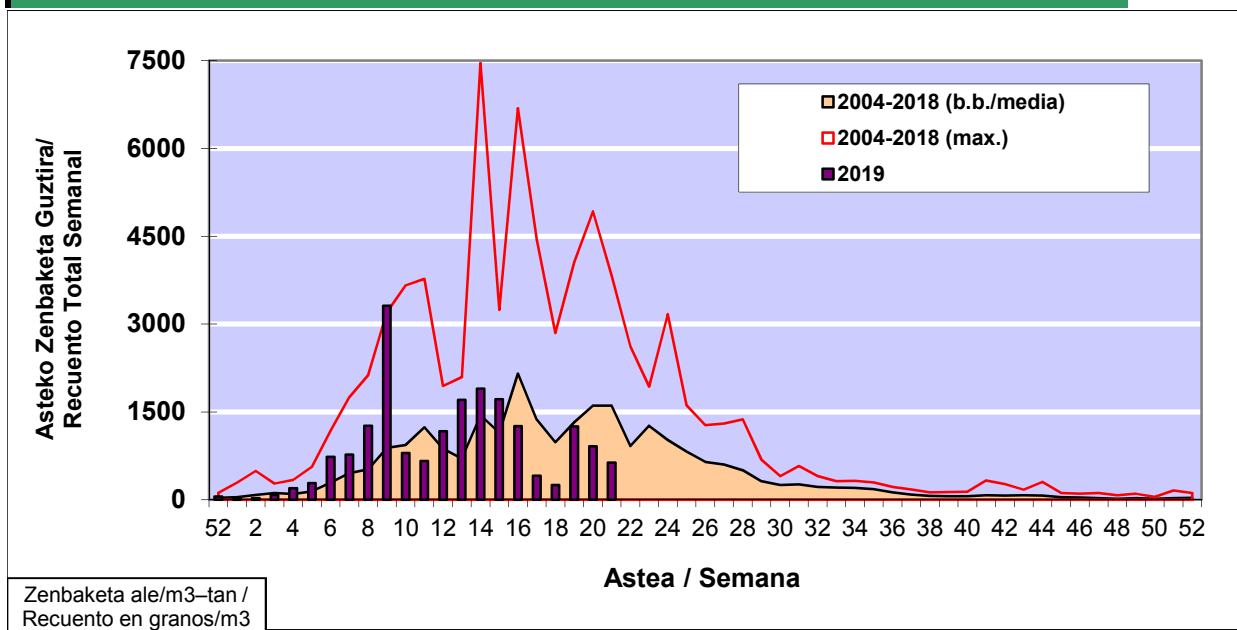

### 1. GAUR EGUNGO EGOERA / SITUACIÓN ACTUAL

		<b>Astea/Semana</b>	<b>21</b>
<b>Estazioa / Estación</b>	<b>Vitoria - Gasteiz</b>	<b>20/05 - 26/05</b>	<b>2019</b>

Polen mota interesgarriak / Tipos polínicos de interés	Zuhaitza-Landarea / Árbol- Planta	Egoera / Situación*	Hurrengo asterako joera / Tendencia próxima semana
<b>Pinus</b>	Pinua/Pino	Baxua / Bajo	=
<b>Quercus</b>	Haritza-Artea/Roble-Encina	Baxua / Bajo	=
<b>Urticaceas</b>	Asuna-Horma-belarra/Ortiga- Parietaria	Baxua / Bajo	=
<b>Gramineae</b>	Graminea/Gramínea	Baxua / Bajo	▲
<b>E. Alternaria</b>	Alternariaren esporak / Esporas de Alternaria	Baxua / Bajo	=
*Ebaluaketa irizpideak, "Red Española de Aerobiología"-ren arabera / Criterios de evaluación de acuerdo a la Red Española de Aerobiología			

### 2. ASTEKO ZENBAKETA GUZTIRA / RECuento TOTAL SEMANAL

<b>Estazioa / Estación</b>	<b>Vitoria - Gasteiz</b>
----------------------------	--------------------------

#### Asteko Zenbaketa Guztira / Recuento Total Semanal