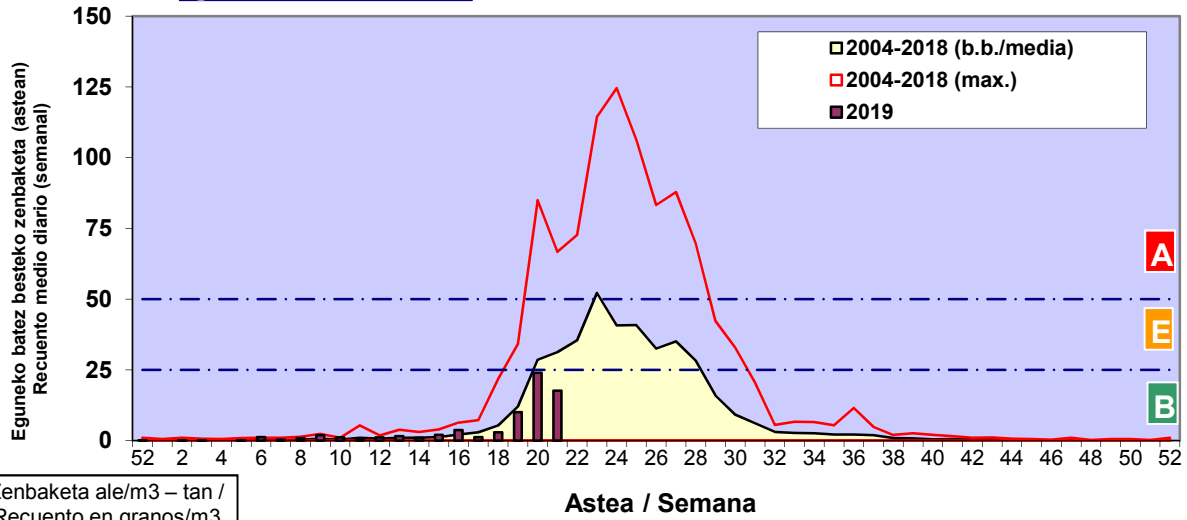

Zenbaketa ale/m3 – tan /  
Recuento en granos/m3

■ Altua/Alto  
■ Ertaina/Medio  
■ Baxua/Bajo

4. POLEN MOTA INTERESGARRIAK / TIPOS POLÍNICOS DE INTERÉS

Estazioa / Estación

Vitoria - Gasteiz

- Altua/Alto
- Ertaina/Medio
- Baxua/Bajo

**PINUS**

**URTICA / PARIETARIA**

**QUERCUS**

Estazioa / Estación

Vitoria - Gasteiz

- Altua/Alto
- Ertaina/Medio
- Baxua/Bajo

**GRAMINEAE**

**E. ALTERNARIA**