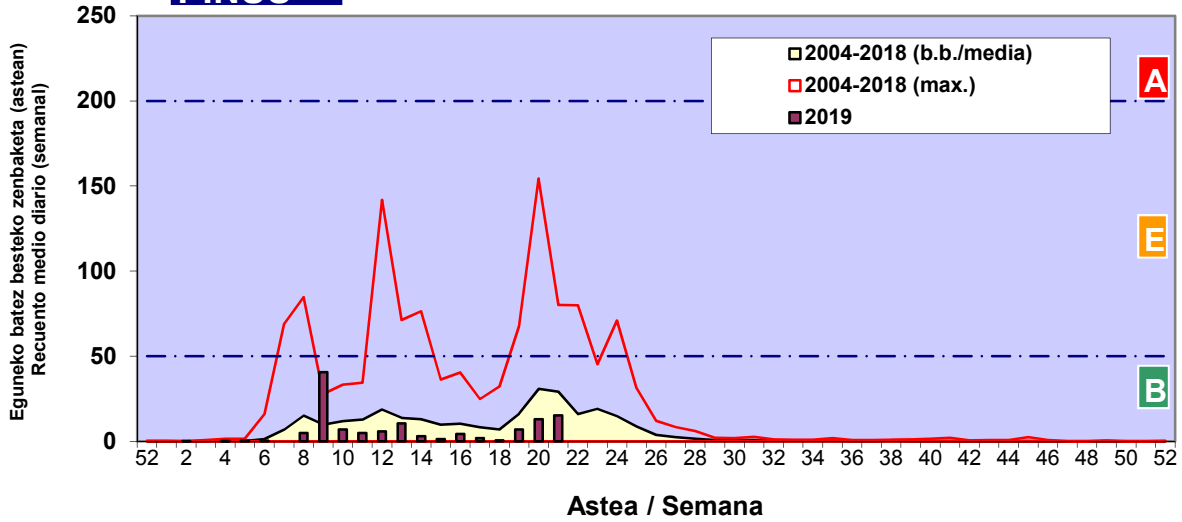

4. POLEN MOTA INTERESGARRIAK / TIPOS POLÍNICOS DE INTERÉS

Estazioa / Estación

Vitoria - Gasteiz

- Altua/Alto
- Ertaina/Medio
- Baxua/Bajo

PINUS