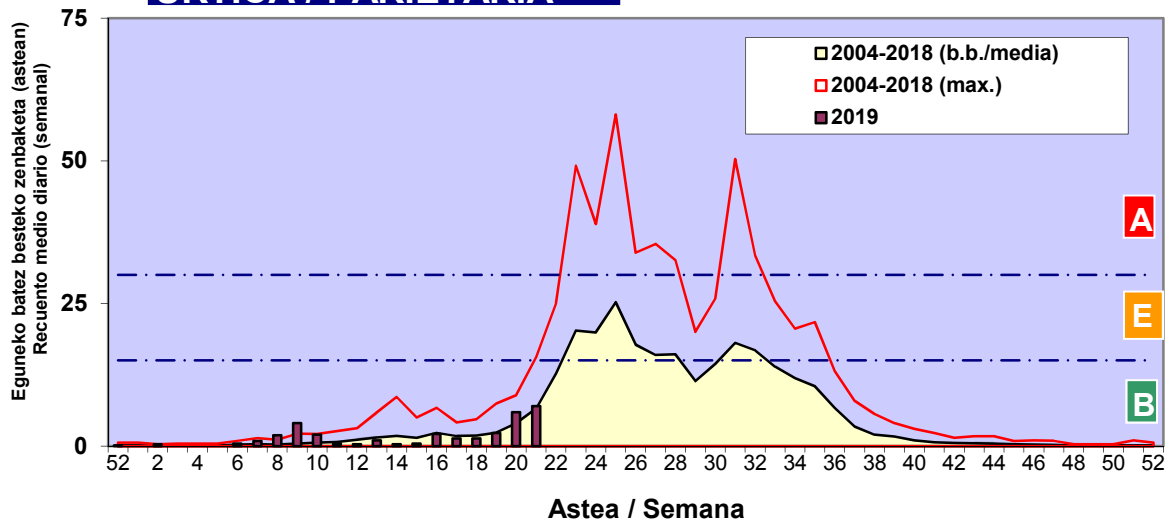

URTICA / PARIETARIA