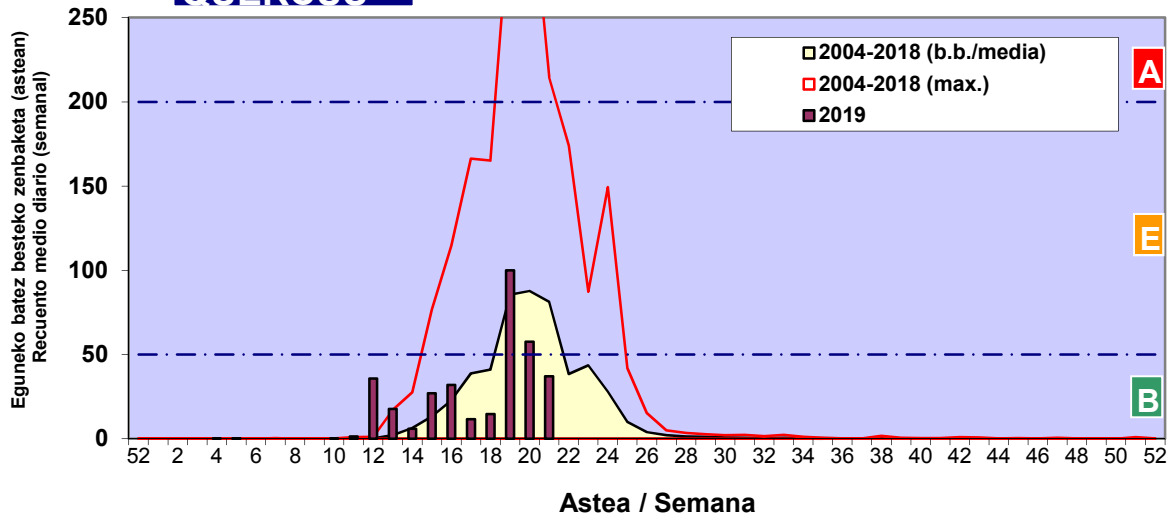

4. POLEN MOTA INTERESGARRIAK / TIPOS POLÍNICOS DE INTERÉS

Estazioa / Estación

Vitoria - Gasteiz

- Altua/Alto
- Ertaina/Medio
- Baxua/Bajo

PINUS

URTICA / PARIETARIA

QUERCUS