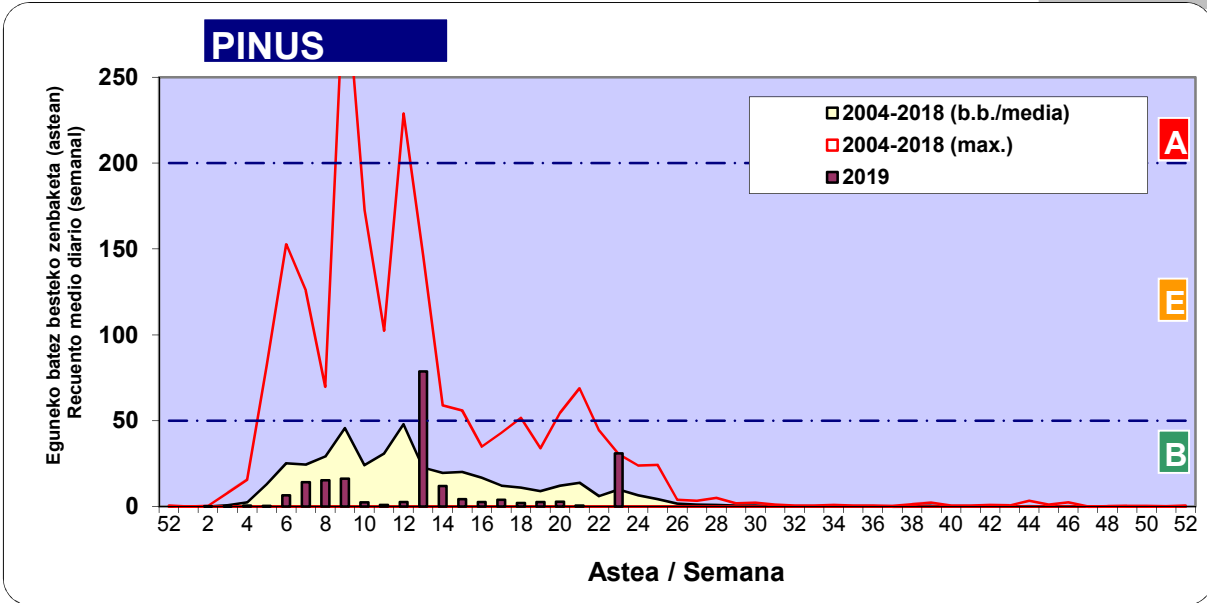

3. ASTEKO ZENBAKETA / RECuento SEMANAL

2019

Estazioa / Estación	Donostia- San Sebastián						Astea/Semana	23
Mota / Tipo	Al / L 3/06/19	As / M 4/06/19	Az / X 5/06/19	Og / J 6/06/19	Or / V 7/06/19	Lr / S 8/06/19	Ig / D 9/06/19	b.b. / media
Acer								0
Foeniculum	1							0
Artemisia								0
Centaurea								0
Achillea								0
Taraxacum								0
Alnus								0
Betula								0
Corylus								0
Brassica								0
Sambucus								0
Chenop./Ama			1	6				1
Cupres./Taxa	5	3		6				2
Carex		1					1	0
Ericaceae	2	2						1
Mercurialis								0
Robinia								0
Castanea				18				3
Fagus								0
Quercus	41	28	151		10	4	2	34
Aesculus								0
Juglans								0
Laurus								0
Lilium								0
Magnolia								0
Acacia								0
Eucalyptus		1	1	2				1
Fraxinus								0
Ligustrum	9	22	1	26	1	2	2	9
Olea				1				0
Pinus	65	27	1	101	15	3	5	31
Cedrus								0
Plantago	5	2	1	1	1		1	2
Platanus				1				0
Gramineae	37	15	1	42	20	5	2	17
Rosacea								0
Rumex	6	4		1	1		1	2
Rhamnus								0
Populus								0
Salix								0
Tamarix								0
Tilia							1	0
Celtis								0
Ulmus								0
Urticaceae	5	2	1	20	2	2	1	5
Besterik/Otros		1	2	70			5	11
Esp. Alternaria		3		4				1
Guztira /Total	176	108	160	295	50	16	21	826

Zenbaketa ale/m3 – tan /
Recuento en granos/m3

■ Altua/Alto
■ Ertaina/Medio
■ Baxua/Bajo

4. POLEN MOTA INTERESGARRIAK / TIPOS POLÍNICOS DE INTERÉS

Estazioa / Estación Donostia- San Sebastián

- Altua/Alto
- Ertaina/Medio
- Baxua/Bajo