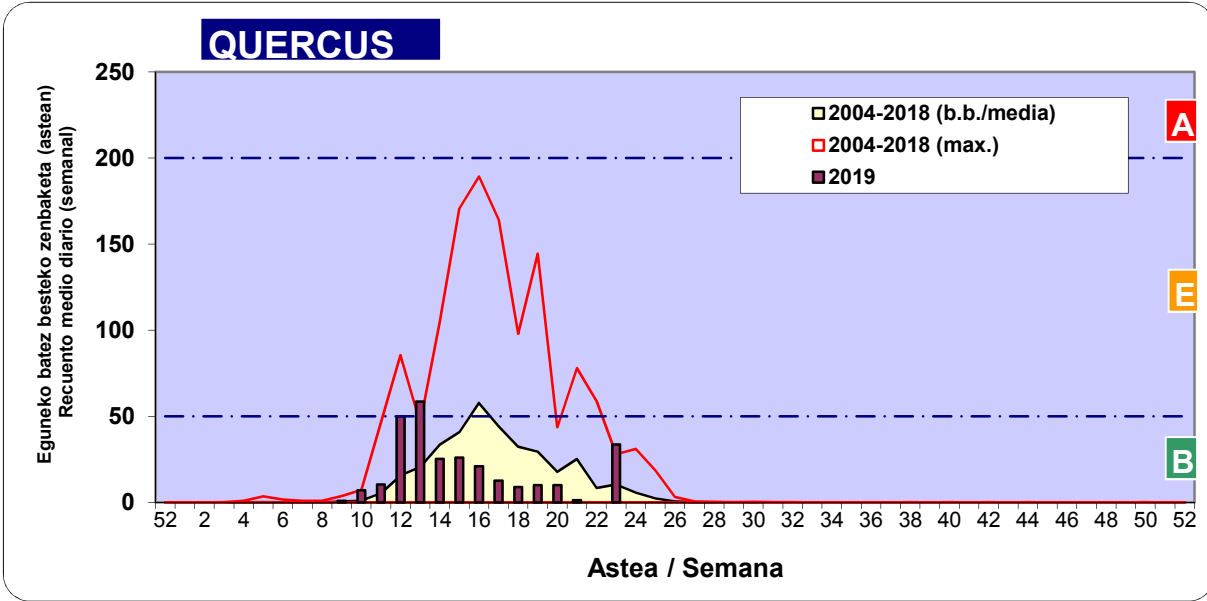

3. ASTEKO ZENBAKETA / RECuento SEMANAL

2019

Estazioa / Estación	Donostia- San Sebastián						Astea/Semana	23
Mota / Tipo	Al / L 3/06/19	As / M 4/06/19	Az / X 5/06/19	Og / J 6/06/19	Or / V 7/06/19	Lr / S 8/06/19	Ig / D 9/06/19	b.b. / media
Acer								0
Foeniculum	1							0
Artemisia								0
Centaurea								0
Achillea								0
Taraxacum								0
Alnus								0
Betula								0
Corylus								0
Brassica								0
Sambucus								0
Chenop./Ama			1	6				1
Cupres./Taxa	5	3		6				2
Carex		1					1	0
Ericaceae	2	2						1
Mercurialis								0
Robinia								0
Castanea				18				3
Fagus								0
Quercus	41	28	151		10	4	2	34
Aesculus								0
Juglans								0
Laurus								0
Lilium								0
Magnolia								0
Acacia								0
Eucalyptus		1	1	2				1
Fraxinus								0
Ligustrum	9	22	1	26	1	2	2	9
Olea				1				0
Pinus	65	27	1	101	15	3	5	31
Cedrus								0
Plantago	5	2	1	1	1		1	2
Platanus				1				0
Gramineae	37	15	1	42	20	5	2	17
Rosacea								0
Rumex	6	4		1	1		1	2
Rhamnus								0
Populus								0
Salix								0
Tamarix								0
Tilia							1	0
Celtis								0
Ulmus								0
Urticaceae	5	2	1	20	2	2	1	5
Besterik/Otros		1	2	70			5	11
Esp. Alternaria		3		4				1
Guztira /Total	176	108	160	295	50	16	21	826

Zenbaketa ale/m3 – tan /
Recuento en granos/m3

■ Altua/Alto
■ Ertaina/Medio
■ Baxua/Bajo

4. POLEN MOTA INTERESGARRIAK / TIPOS POLÍNICOS DE INTERÉS

Estazioa / Estación Donostia- San Sebastián

- Altua/Alto
- Ertaina/Medio
- Baxua/Bajo