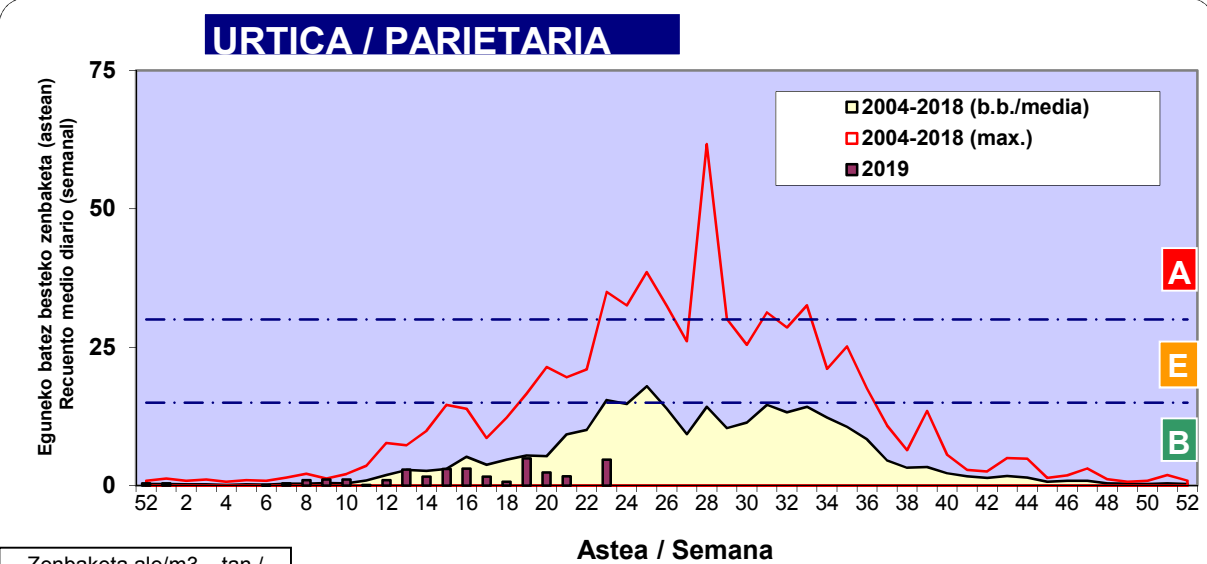

3. ASTEKO ZENBAKETA / RECuento SEMANAL

2019

Estazioa / Estación	Donostia- San Sebastián						Astea/Semana	23
Mota / Tipo	Al / L 3/06/19	As / M 4/06/19	Az / X 5/06/19	Og / J 6/06/19	Or / V 7/06/19	Lr / S 8/06/19	Ig / D 9/06/19	b.b. / media
Acer								0
Foeniculum	1							0
Artemisia								0
Centaurea								0
Achillea								0
Taraxacum								0
Alnus								0
Betula								0
Corylus								0
Brassica								0
Sambucus								0
Chenop./Ama			1	6				1
Cupres./Taxa	5	3		6				2
Carex		1					1	0
Ericaceae	2	2						1
Mercurialis								0
Robinia								0
Castanea				18				3
Fagus								0
Quercus	41	28	151		10	4	2	34
Aesculus								0
Juglans								0
Laurus								0
Lilium								0
Magnolia								0
Acacia								0
Eucalyptus		1	1	2				1
Fraxinus								0
Ligustrum	9	22	1	26	1	2	2	9
Olea				1				0
Pinus	65	27	1	101	15	3	5	31
Cedrus								0
Plantago	5	2	1	1	1		1	2
Platanus				1				0
Gramineae	37	15	1	42	20	5	2	17
Rosacea								0
Rumex	6	4		1	1		1	2
Rhamnus								0
Populus								0
Salix								0
Tamarix								0
Tilia							1	0
Celtis								0
Ulmus								0
Urticaceae	5	2	1	20	2	2	1	5
Besterik/Otros		1	2	70			5	11
Esp. Alternaria		3		4				1
Guztira /Total	176	108	160	295	50	16	21	826

Zenbaketa ale/m3 – tan /
Recuento en granos/m3

■ Altua/Alto
■ Ertaina/Medio
■ Baxua/Bajo

4. POLEN MOTA INTERESGARRIAK / TIPOS POLÍNICOS DE INTERÉS

Estazioa / Estación Donostia- San Sebastián

- Altua/Alto
- Ertaina/Medio
- Baxua/Bajo