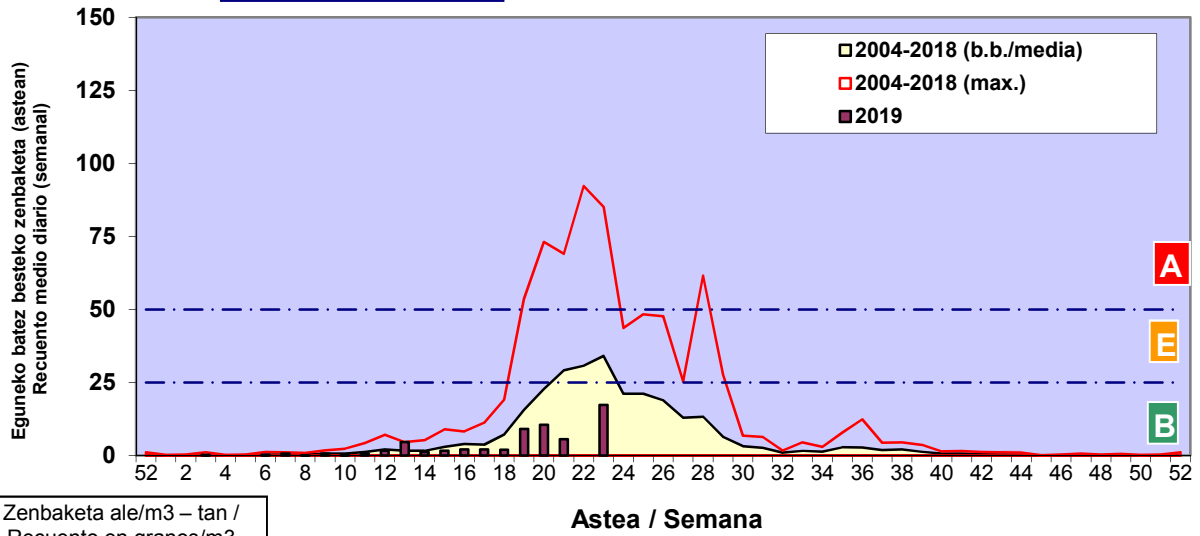

Zenbaketa ale/m³ – tan /
Recuento en granos/m³

Estazioa / Estación

Donostia- San Sebastián

- Altua/Alto
- Ertaina/Medio
- Baxua/Bajo

GRAMINEAE

Zenbaketa ale/m³ – tan /
Recuento en granos/m³