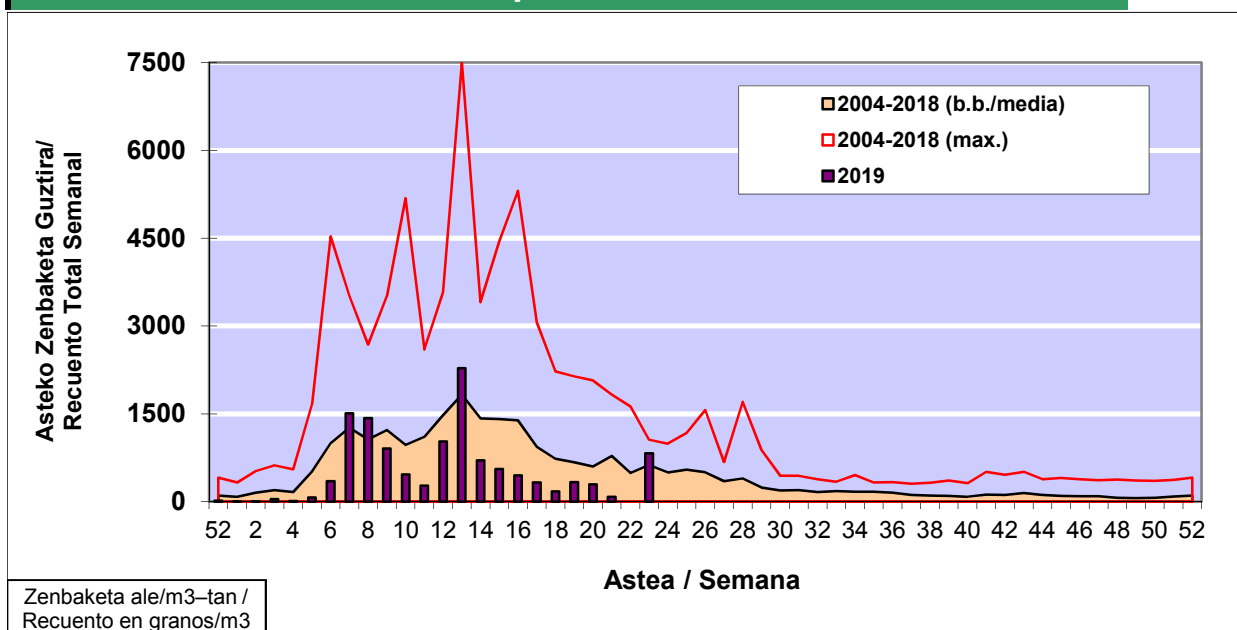

POLEN ZENBAKETA / RECuento DE POLEN

Osasun Sailaren Sarea / Red del Departamento de Salud

1. GAUR EGUNGO EGOERA / SITUACIÓN ACTUAL

		Astea/Semana	23
Estazioa / Estación	Donostia- San Sebastián	03/06 - 09/06	2019

Polen mota interesgarriak / Tipos polínicos de interés	Zuhaitza-Landarea / Árbol- Planta	Egoera / Situación*	Hurrengo asterako joera / Tendencia próxima semana
Gramineae	Graminea/Gramínea	Baxua / Bajo	=
Quercus	Haritza-Artea/Roble-Encina	Baxua / Bajo	=
Urticaceas	Asuna-Horma-belarra/Ortiga- Parietaria	Baxua / Bajo	=
Pinus	Pinua/Pino	Baxua / Bajo	=
*Ebaluaketa irizpideak, "Red Española de Aerobiología"-ren arabera / Criterios de evaluación de acuerdo a la Red Española de Aerobiología			

2. ASTEKO ZENBAKETA GUZTIRA / RECuento TOTAL SEMANAL

Estazioa / Estación	Donostia- San Sebastián
----------------------------	--------------------------------

Asteko Zenbaketa Guztira / Recuento Total Semanal