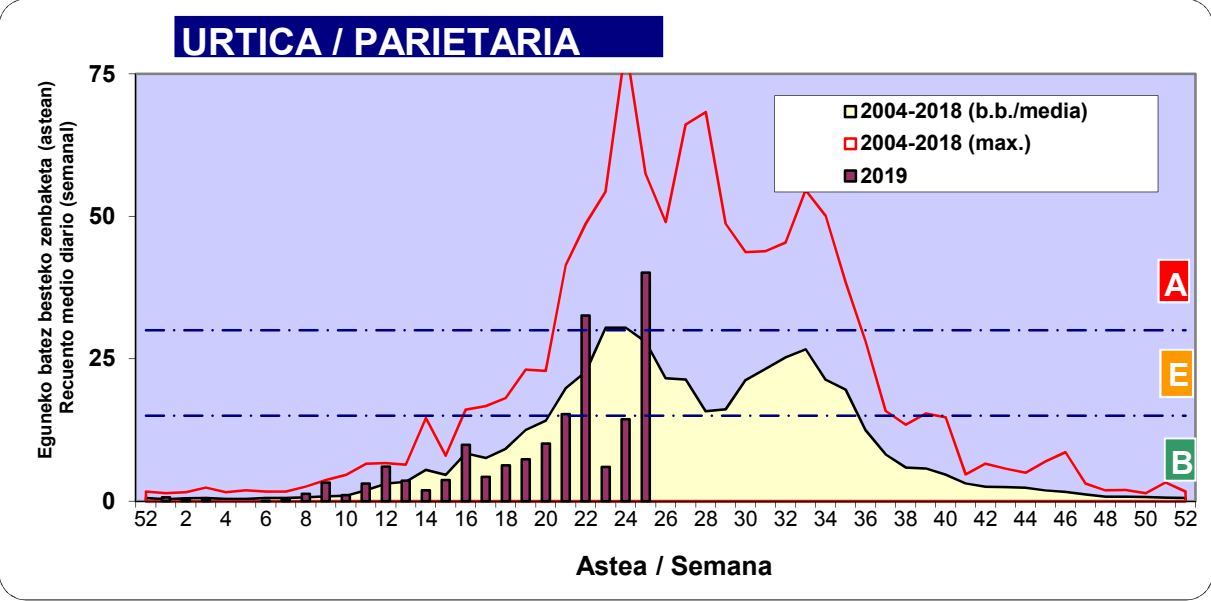

## 3. ASTEKO ZENBAKETA / RECUESTO SEMANAL

2019

Estazioa / Estación	Bilbo- Bilbao						Astea/Semana	25
Mota / Tipo	Al / L	As / M	Az / X	Og / J	Or / V	Lr / S	Ig / D	b.b. / media
	17/06/19	18/06/19	19/06/19	20/06/19	21/06/19	22/06/19	23/06/19	
Acer								0
Foeniculum						1		0
Artemisia								0
Centaurea								0
Achillea			1					0
Taraxacum		1						0
Alnus								0
Betula							1	0
Corylus								0
Brassica								0
Sambucus								0
Chenop./Ama	1						1	0
Cupres./Taxa	8	7	2	2		2	5	4
Carex	1				1		1	0
Ericaceae	1	7	1			1	1	2
Mercurialis								0
Robinia								0
Castanea	25	6	4	1	1	44	7	13
Fagus								0
Quercus	44	57	10	2	1	8	10	19
Aesculus								0
Juglans								0
Laurus								0
Lilium								0
Magnolia								0
Acacia								0
Eucalyptus						1		0
Fraxinus								0
Ligustrum		1						0
Olea	4	4				1	2	2
Pinus	62	17	2	2	2	16	7	15
Cedrus								0
Plantago	13	7	5	2	3	12	4	7
Platanus								0
Gramineae	67	30	14	5	6	58	49	33
Rosacea	1						1	0
Rumex	1	3					1	1
Rhamnus								0
Populus								0
Salix								0
Tamarix								0
Tilia	8	35	3	11	17	4	7	12
Celtis								0
Ulmus								0
Urticaceae	44	30	17	20	17	101	52	40
Besterik/Otros	5	3	1			2	1	2
Esp. Alternaria	1	3		1		3	1	1
<b>Guztira /Total</b>	<b>285</b>	<b>208</b>	<b>60</b>	<b>45</b>	<b>48</b>	<b>251</b>	<b>150</b>	<b>1047</b>

Zenbaketa ale/m3 – tan /  
Recuento en granos/m3

■ Altua/Alto  
■ Ertaina/Medio  
■ Baxua/Bajo

4. POLEN MOTA INTERESGARRIAK / TIPOS POLÍNICOS DE INTERÉS

Estazioa / Estación **Bilbo- Bilbao**

- Altua/Alto
- Ertaina/Medio
- Baxua/Bajo

Zenbaketa ale/m<sup>3</sup> – tan /  
Recuento en granos/m<sup>3</sup>

Estazioa / Estación

Bilbo- Bilbao

- Altua/Alto
- Ertaina/Medio
- Baxua/Bajo

**GRAMINEAE**

**CASTANEA**

Zenbaketa ale/m3 – tan /  
Recuento en granos/m3