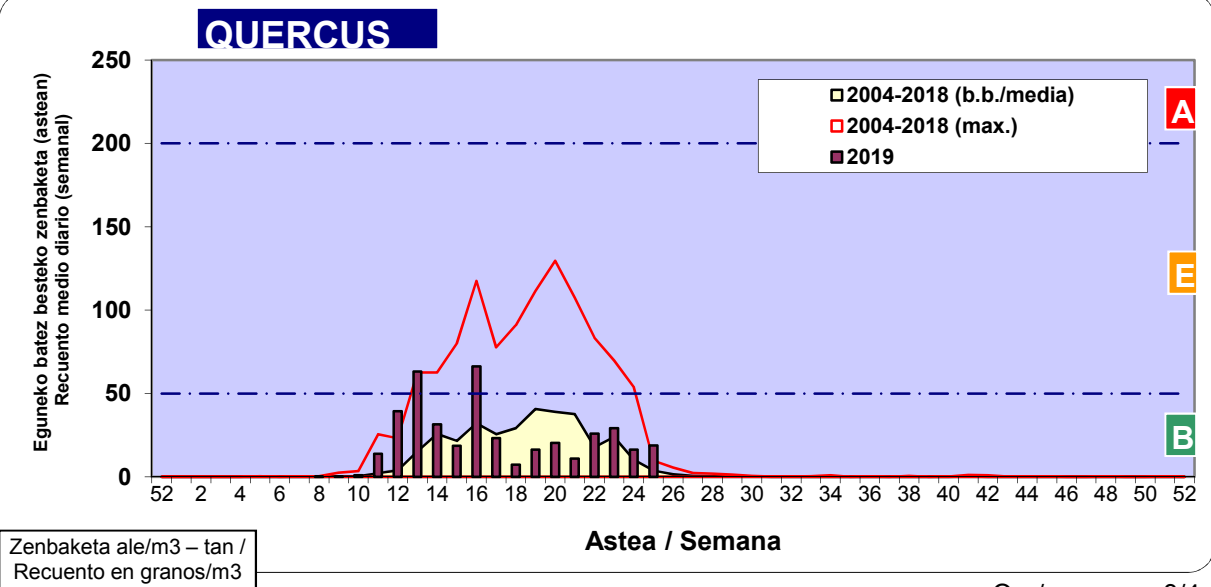

## 3. ASTEKO ZENBAKETA / RECUESTO SEMANAL

2019

Estazioa / Estación	Bilbo- Bilbao						Astea/Semana	25
Mota / Tipo	Al / L	As / M	Az / X	Og / J	Or / V	Lr / S	Ig / D	b.b. / media
	17/06/19	18/06/19	19/06/19	20/06/19	21/06/19	22/06/19	23/06/19	
Acer								0
Foeniculum						1		0
Artemisia								0
Centaurea								0
Achillea			1					0
Taraxacum		1						0
Alnus								0
Betula							1	0
Corylus								0
Brassica								0
Sambucus								0
Chenop./Ama	1						1	0
Cupres./Taxa	8	7	2	2		2	5	4
Carex	1				1		1	0
Ericaceae	1	7	1			1	1	2
Mercurialis								0
Robinia								0
Castanea	25	6	4	1	1	44	7	13
Fagus								0
Quercus	44	57	10	2	1	8	10	19
Aesculus								0
Juglans								0
Laurus								0
Lilium								0
Magnolia								0
Acacia								0
Eucalyptus						1		0
Fraxinus								0
Ligustrum		1						0
Olea	4	4				1	2	2
Pinus	62	17	2	2	2	16	7	15
Cedrus								0
Plantago	13	7	5	2	3	12	4	7
Platanus								0
Gramineae	67	30	14	5	6	58	49	33
Rosacea	1						1	0
Rumex	1	3					1	1
Rhamnus								0
Populus								0
Salix								0
Tamarix								0
Tilia	8	35	3	11	17	4	7	12
Celtis								0
Ulmus								0
Urticaceae	44	30	17	20	17	101	52	40
Besterik/Otros	5	3	1			2	1	2
Esp. Alternaria	1	3		1		3	1	1
<b>Guztira /Total</b>	<b>285</b>	<b>208</b>	<b>60</b>	<b>45</b>	<b>48</b>	<b>251</b>	<b>150</b>	<b>1047</b>

Zenbaketa ale/m3 – tan /  
Recuento en granos/m3

■ Altua/Alto  
■ Ertaina/Medio  
■ Baxua/Bajo

4. POLEN MOTA INTERESGARRIAK / TIPOS POLÍNICOS DE INTERÉS

Estazioa / Estación **Bilbo- Bilbao**

- Altua/Alto
- Ertaina/Medio
- Baxua/Bajo

Zenbaketa ale/m<sup>3</sup> – tan /  
Recuento en granos/m<sup>3</sup>

Estazioa / Estación

Bilbo- Bilbao

- Altua/Alto
- Ertaina/Medio
- Baxua/Bajo

**GRAMINEAE**

**CASTANEA**

Zenbaketa ale/m3 – tan /  
Recuento en granos/m3