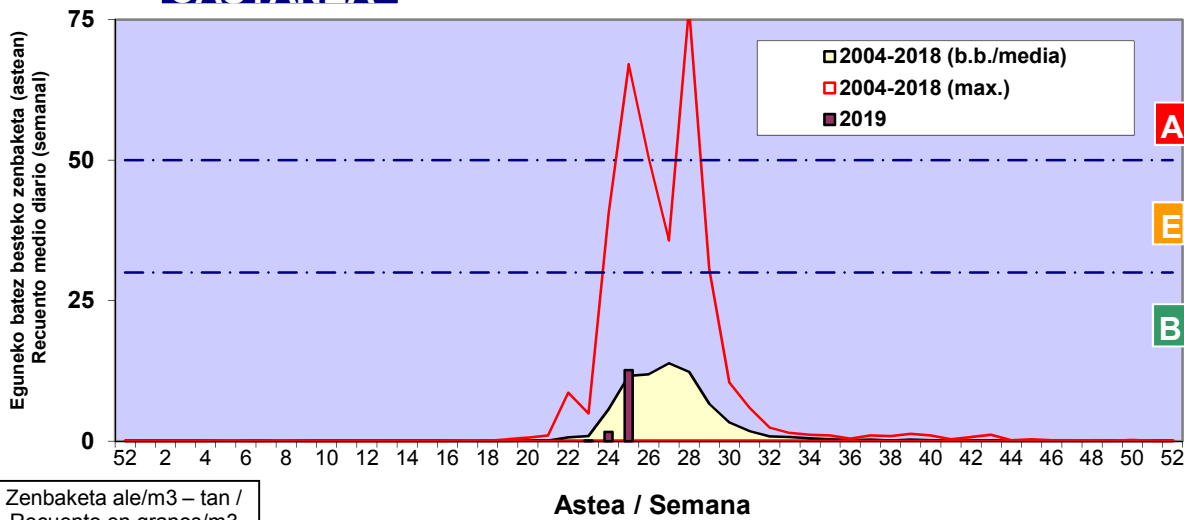

Zenbaketa ale/m3 – tan /  
Recuento en granos/m3

■ Altua/Alto  
■ Ertaina/Medio  
■ Baxua/Bajo

4. POLEN MOTA INTERESGARRIAK / TIPOS POLÍNICOS DE INTERÉS

Estazioa / Estación **Bilbo- Bilbao**

- Altua/Alto
- Ertaina/Medio
- Baxua/Bajo

Zenbaketa ale/m<sup>3</sup> – tan /  
Recuento en granos/m<sup>3</sup>

Estazioa / Estación

Bilbo- Bilbao

- Altua/Alto
- Ertaina/Medio
- Baxua/Bajo

**GRAMINEAE**

**CASTANEA**

Zenbaketa ale/m3 – tan /  
Recuento en granos/m3