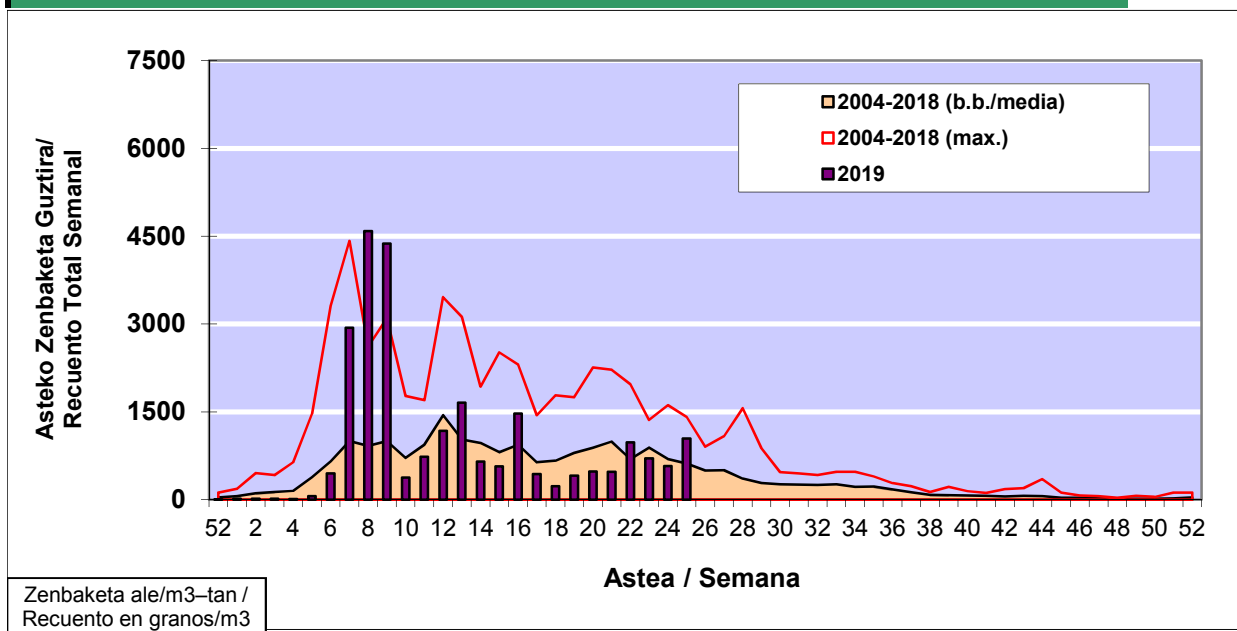

### 1. GAUR EGUNGO EGOERA / SITUACIÓN ACTUAL

		<b>Astea/Semana</b>	<b>25</b>
<b>Estazioa / Estación</b>	<b>Bilbo- Bilbao</b>	<b>17/06 - 23/06</b>	<b>2019</b>

Polen mota interesgarriak / Tipos polínicos de interés	Zuhaitza-Landarea / Árbol- Planta	Egoera / Situación*	Hurrengo asterako joera / Tendencia próxima semana
<b>Quercus</b>	Haritza-Artea/Roble-Encina	Baxua / Bajo	=
<b>Gramineae</b>	Graminea/Gramínea	Ertaina / Medio	=
<b>Urticaceas</b>	Asuna-Horma-belarra/Ortiga- Parietaria	Altua / Alto	=
<b>Pinus</b>	Pinua/Pino	Baxua / Bajo	=
<b>Castanea</b>	Gaztainondoa/Castaño	Baxua / Bajo	▲
*Ebaluaketa irizpideak, "Red Española de Aerobiología"-ren arabera / Criterios de evaluación de acuerdo a la Red Española de Aerobiología			

### 2. ASTEKO ZENBAKETA GUZTIRA / RECUENTO TOTAL SEMANAL

<b>Estazioa / Estación</b>	<b>Bilbo- Bilbao</b>
----------------------------	----------------------

#### Asteko Zenbaketa Guztira / Recuento Total Semanal