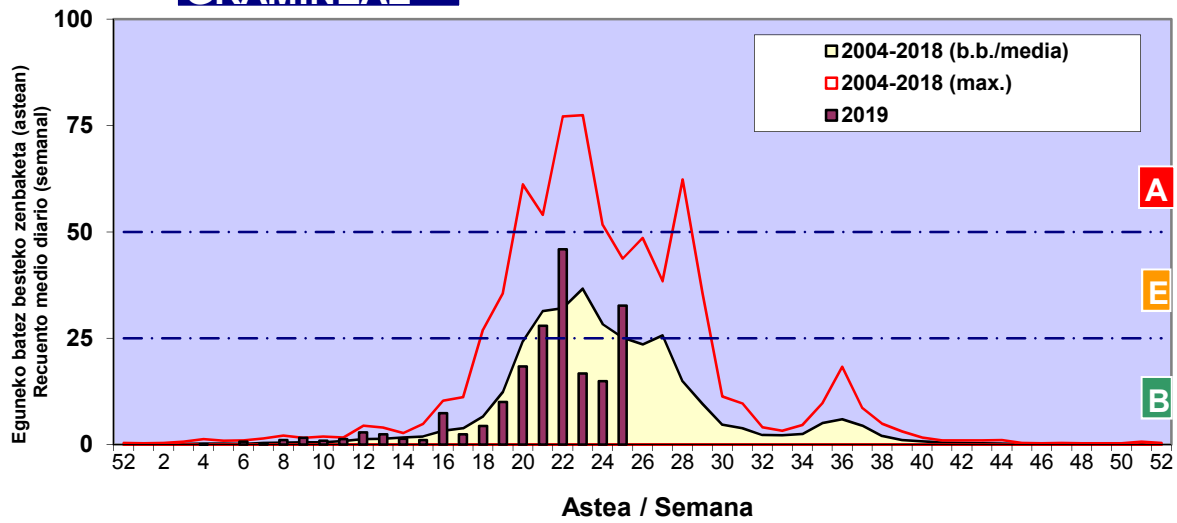

Zenbaketa ale/m3 – tan /  
Recuento en granos/m3

■ Altua/Alto  
■ Ertaina/Medio  
■ Baxua/Bajo

4. POLEN MOTA INTERESGARRIAK / TIPOS POLÍNICOS DE INTERÉS

Estazioa / Estación **Bilbo- Bilbao**

- Altua/Alto
- Ertaina/Medio
- Baxua/Bajo

Zenbaketa ale/m<sup>3</sup> – tan /  
Recuento en granos/m<sup>3</sup>

Estazioa / Estación

Bilbo- Bilbao

- Altua/Alto
- Ertaina/Medio
- Baxua/Bajo

**GRAMINEAE**

**CASTANEA**

Zenbaketa ale/m3 – tan /  
Recuento en granos/m3