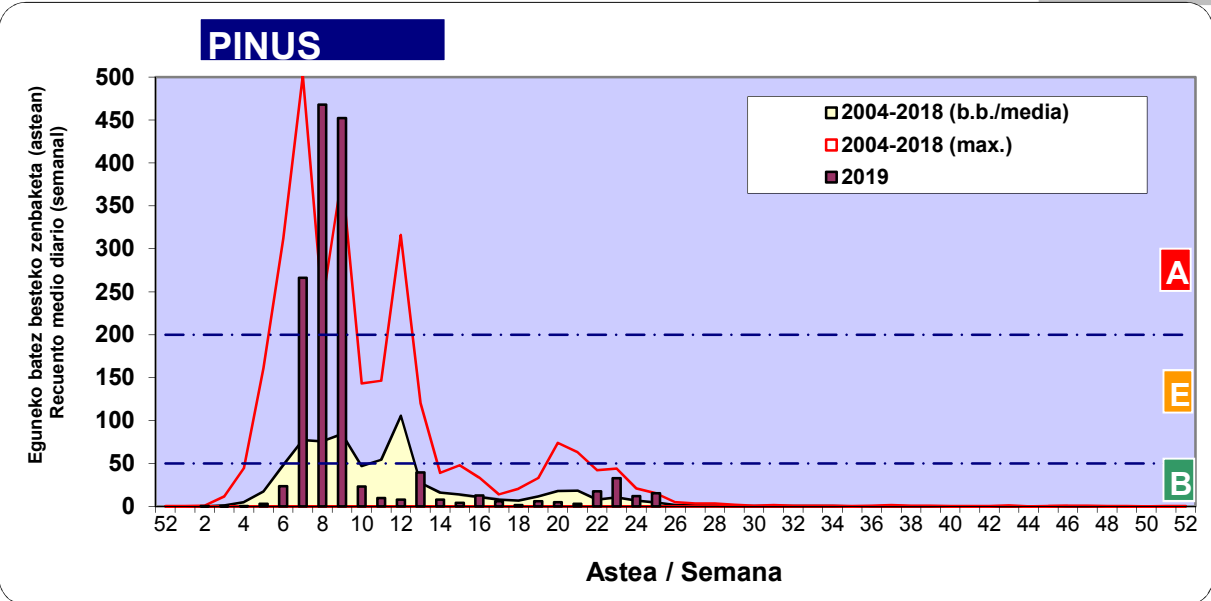

## 3. ASTEKO ZENBAKETA / RECUESTO SEMANAL

2019

Estazioa / Estación	Bilbo- Bilbao						Astea/Semana	25
Mota / Tipo	Al / L	As / M	Az / X	Og / J	Or / V	Lr / S	Ig / D	b.b. / media
	17/06/19	18/06/19	19/06/19	20/06/19	21/06/19	22/06/19	23/06/19	
Acer								0
Foeniculum						1		0
Artemisia								0
Centaurea								0
Achillea			1					0
Taraxacum		1						0
Alnus								0
Betula							1	0
Corylus								0
Brassica								0
Sambucus								0
Chenop./Ama	1						1	0
Cupres./Taxa	8	7	2	2		2	5	4
Carex	1				1		1	0
Ericaceae	1	7	1			1	1	2
Mercurialis								0
Robinia								0
Castanea	25	6	4	1	1	44	7	13
Fagus								0
Quercus	44	57	10	2	1	8	10	19
Aesculus								0
Juglans								0
Laurus								0
Lilium								0
Magnolia								0
Acacia								0
Eucalyptus						1		0
Fraxinus								0
Ligustrum		1						0
Olea	4	4				1	2	2
Pinus	62	17	2	2	2	16	7	15
Cedrus								0
Plantago	13	7	5	2	3	12	4	7
Platanus								0
Gramineae	67	30	14	5	6	58	49	33
Rosacea	1						1	0
Rumex	1	3					1	1
Rhamnus								0
Populus								0
Salix								0
Tamarix								0
Tilia	8	35	3	11	17	4	7	12
Celtis								0
Ulmus								0
Urticaceae	44	30	17	20	17	101	52	40
Besterik/Otros	5	3	1			2	1	2
Esp. Alternaria	1	3		1		3	1	1
<b>Guztira /Total</b>	<b>285</b>	<b>208</b>	<b>60</b>	<b>45</b>	<b>48</b>	<b>251</b>	<b>150</b>	<b>1047</b>

Zenbaketa ale/m3 – tan /  
Recuento en granos/m3

■ Altua/Alto  
■ Ertaina/Medio  
■ Baxua/Bajo

4. POLEN MOTA INTERESGARRIAK / TIPOS POLÍNICOS DE INTERÉS

Estazioa / Estación **Bilbo- Bilbao**

- Altua/Alto
- Ertaina/Medio
- Baxua/Bajo