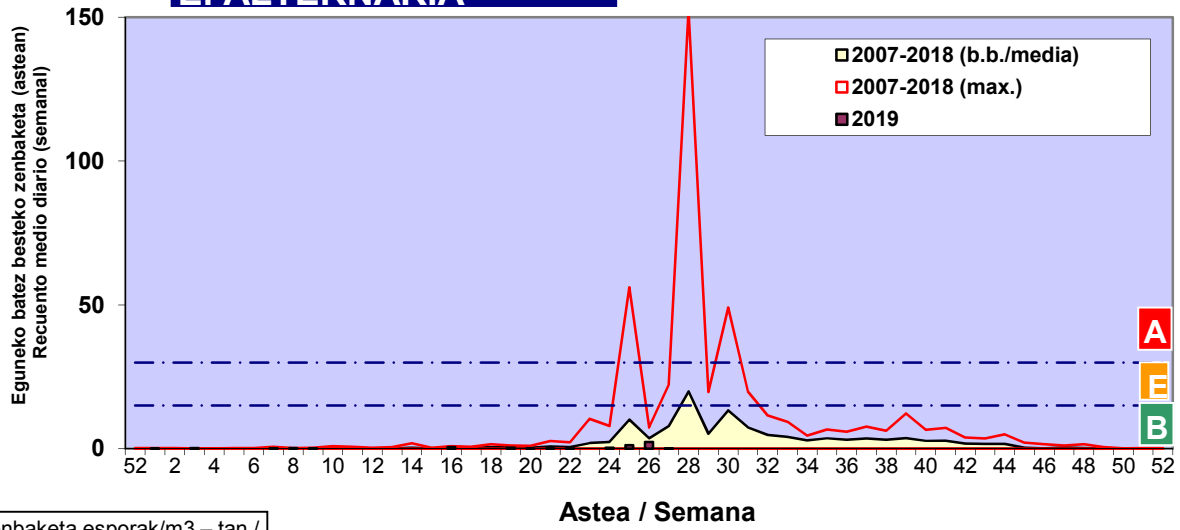

Zenbaketa ale/m<sup>3</sup> – tan /  
Recuento en granos/m<sup>3</sup>

Estazioa / Estación

Bilbo- Bilbao

- Altua/Alto
- Ertaina/Medio
- Baxua/Bajo

**E. ALTERNARIA**

Zenbaketa esporak/m3 – tan /  
Recuento en esporas/m3