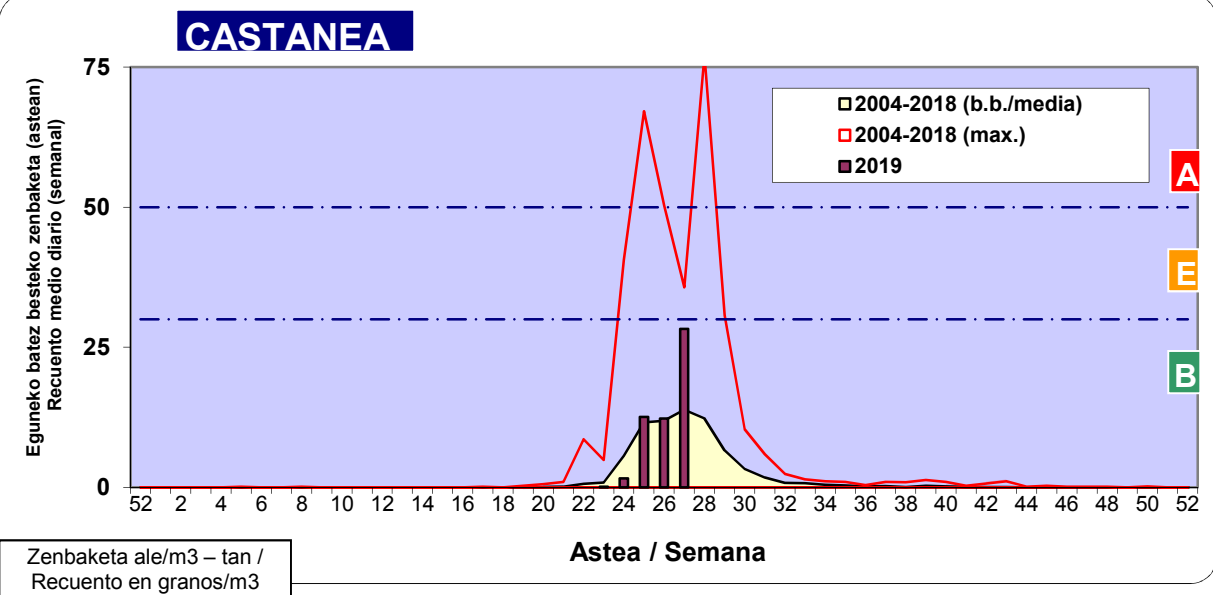

## 3. ASTEKO ZENBAKETA / RECUESTO SEMANAL

2019

Estazioa / Estación	Bilbo- Bilbao							Astea/Semana	27
Mota / Tipo	Al / L 1/07/19	As / M 2/07/19	Az / X 3/07/19	Og / J 4/07/19	Or / V 5/07/19	Lr / S 6/07/19	Ig / D 7/07/19	b.b. / media	
Acer								0	
Foeniculum					1	1		0	
Artemisia								0	
Centaurea								0	
Achillea	1	1			1	1		1	
Taraxacum						1		0	
Alnus								0	
Betula	1							0	
Corylus								0	
Brassica								0	
Sambucus								0	
Chenop./Ama	1	5	1		1	1	2	2	
Cupres./Taxa	2	8	5	4	5	2	1	4	
Carex								0	
Ericaceae	1					1		0	
Mercurialis								0	
Robinia								0	
Castanea	26	89	18	47	6	8	4	28	
Fagus								0	
Quercus	1	5	4	12	6	2	1	4	
Aesculus								0	
Juglans								0	
Laurus								0	
Lilium								0	
Magnolia								0	
Acacia								0	
Eucalyptus						1		0	
Fraxinus								0	
Ligustrum		1	1	2				1	
Olea		1			1			0	
Pinus	6	1	2	10	2			3	
Cedrus								0	
Plantago	1	3		13	4	1		3	
Platanus								0	
Gramineae	13	47	28	97	25	16	2	33	
Rosacea								0	
Rumex		1	1					0	
Rhamnus								0	
Populus								0	
Salix								0	
Tamarix								0	
Tilia	8	8	3	2	1	4	1	4	
Celtis								0	
Ulmus								0	
Urticaceae	13	14	18	35	12	8	1	14	
Besterik/Otros	2				1			0	
Esp. Alternaria					1			0	
<b>Guztira /Total</b>	<b>76</b>	<b>184</b>	<b>81</b>	<b>222</b>	<b>66</b>	<b>47</b>	<b>12</b>	<b>688</b>	

Zenbaketa ale/m3 – tan /  
Recuento en granos/m3

■ Altua/Alto  
■ Ertaina/Medio  
■ Baxua/Bajo

4. POLEN MOTA INTERESGARRIAK / TIPOS POLÍNICOS DE INTERÉS

Estazioa / Estación **Bilbo- Bilbao**

- Altua/Alto
- Ertaina/Medio
- Baxua/Bajo

Zenbaketa ale/m<sup>3</sup> – tan /  
Recuento en granos/m<sup>3</sup>

Estazioa / Estación

Bilbo- Bilbao

- Altua/Alto
- Ertaina/Medio
- Baxua/Bajo

**E. ALTERNARIA**

Zenbaketa esporak/m3 – tan /  
Recuento en esporas/m3