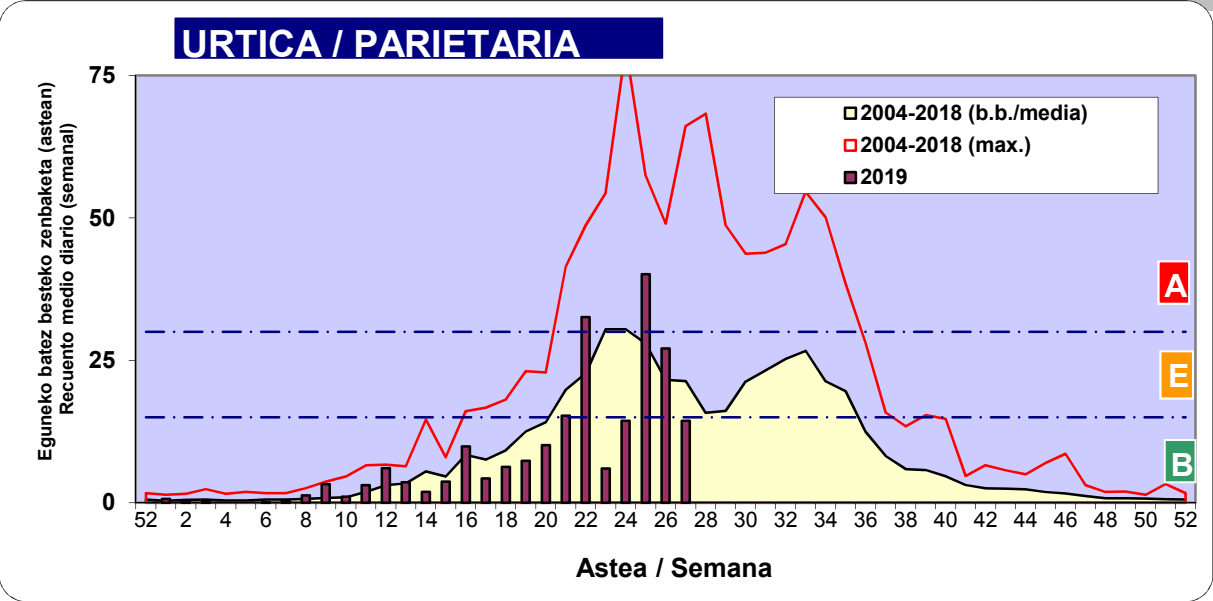

## 3. ASTEKO ZENBAKETA / RECUESTO SEMANAL

2019

Estazioa / Estación	Bilbo- Bilbao							Astea/Semana	27
Mota / Tipo	Al / L 1/07/19	As / M 2/07/19	Az / X 3/07/19	Og / J 4/07/19	Or / V 5/07/19	Lr / S 6/07/19	Ig / D 7/07/19	b.b. / media	
Acer								0	
Foeniculum					1	1		0	
Artemisia								0	
Centaurea								0	
Achillea	1	1			1	1		1	
Taraxacum						1		0	
Alnus								0	
Betula	1							0	
Corylus								0	
Brassica								0	
Sambucus								0	
Chenop./Ama	1	5	1		1	1	2	2	
Cupres./Taxa	2	8	5	4	5	2	1	4	
Carex								0	
Ericaceae	1					1		0	
Mercurialis								0	
Robinia								0	
Castanea	26	89	18	47	6	8	4	28	
Fagus								0	
Quercus	1	5	4	12	6	2	1	4	
Aesculus								0	
Juglans								0	
Laurus								0	
Lilium								0	
Magnolia								0	
Acacia								0	
Eucalyptus						1		0	
Fraxinus								0	
Ligustrum		1	1	2				1	
Olea		1			1			0	
Pinus	6	1	2	10	2			3	
Cedrus								0	
Plantago	1	3		13	4	1		3	
Platanus								0	
Gramineae	13	47	28	97	25	16	2	33	
Rosacea								0	
Rumex		1	1					0	
Rhamnus								0	
Populus								0	
Salix								0	
Tamarix								0	
Tilia	8	8	3	2	1	4	1	4	
Celtis								0	
Ulmus								0	
Urticaceae	13	14	18	35	12	8	1	14	
Besterik/Otros	2				1			0	
Esp. Alternaria					1			0	
<b>Guztira /Total</b>	<b>76</b>	<b>184</b>	<b>81</b>	<b>222</b>	<b>66</b>	<b>47</b>	<b>12</b>	<b>688</b>	

Zenbaketa ale/m3 – tan /  
Recuento en granos/m3

■ Altua/Alto  
■ Ertaina/Medio  
■ Baxua/Bajo

4. POLEN MOTA INTERESGARRIAK / TIPOS POLÍNICOS DE INTERÉS

Estazioa / Estación **Bilbo- Bilbao**

- Altua/Alto
- Ertaina/Medio
- Baxua/Bajo

Zenbaketa ale/m<sup>3</sup> – tan /  
Recuento en granos/m<sup>3</sup>

Estazioa / Estación

Bilbo- Bilbao

- Altua/Alto
- Ertaina/Medio
- Baxua/Bajo

**E. ALTERNARIA**

Zenbaketa esporak/m3 – tan /  
Recuento en esporas/m3