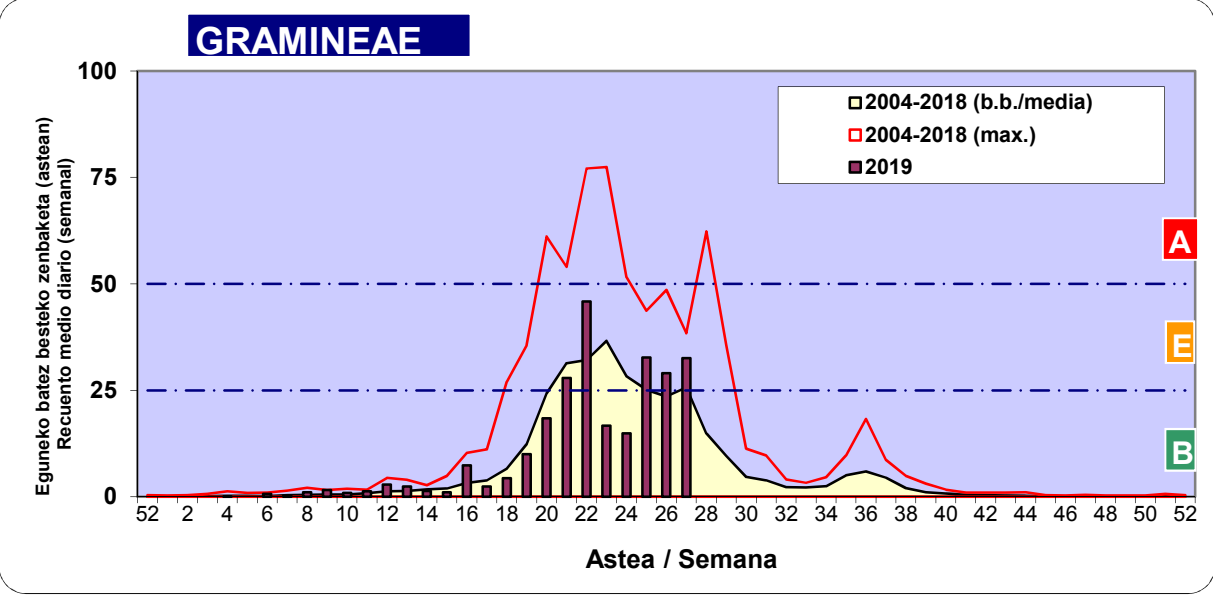

## 3. ASTEKO ZENBAKETA / RECUESTO SEMANAL

2019

Estazioa / Estación	Bilbo- Bilbao							Astea/Semana	27
Mota / Tipo	Al / L 1/07/19	As / M 2/07/19	Az / X 3/07/19	Og / J 4/07/19	Or / V 5/07/19	Lr / S 6/07/19	Ig / D 7/07/19	b.b. / media	
Acer								0	
Foeniculum					1	1		0	
Artemisia								0	
Centaurea								0	
Achillea	1	1			1	1		1	
Taraxacum						1		0	
Alnus								0	
Betula	1							0	
Corylus								0	
Brassica								0	
Sambucus								0	
Chenop./Ama	1	5	1		1	1	2	2	
Cupres./Taxa	2	8	5	4	5	2	1	4	
Carex								0	
Ericaceae	1					1		0	
Mercurialis								0	
Robinia								0	
Castanea	26	89	18	47	6	8	4	28	
Fagus								0	
Quercus	1	5	4	12	6	2	1	4	
Aesculus								0	
Juglans								0	
Laurus								0	
Lilium								0	
Magnolia								0	
Acacia								0	
Eucalyptus						1		0	
Fraxinus								0	
Ligustrum		1	1	2				1	
Olea		1			1			0	
Pinus	6	1	2	10	2			3	
Cedrus								0	
Plantago	1	3		13	4	1		3	
Platanus								0	
Gramineae	13	47	28	97	25	16	2	33	
Rosacea								0	
Rumex		1	1					0	
Rhamnus								0	
Populus								0	
Salix								0	
Tamarix								0	
Tilia	8	8	3	2	1	4	1	4	
Celtis								0	
Ulmus								0	
Urticaceae	13	14	18	35	12	8	1	14	
Besterik/Otros	2				1			0	
Esp. Alternaria					1			0	
<b>Guztira /Total</b>	<b>76</b>	<b>184</b>	<b>81</b>	<b>222</b>	<b>66</b>	<b>47</b>	<b>12</b>	<b>688</b>	

Zenbaketa ale/m3 – tan /  
Recuento en granos/m3

■ Altua/Alto  
■ Ertaina/Medio  
■ Baxua/Bajo

4. POLEN MOTA INTERESGARRIAK / TIPOS POLÍNICOS DE INTERÉS

Estazioa / Estación **Bilbo- Bilbao**

- Altua/Alto
- Ertaina/Medio
- Baxua/Bajo

Zenbaketa ale/m<sup>3</sup> – tan /  
Recuento en granos/m<sup>3</sup>

Estazioa / Estación

Bilbo- Bilbao

- Altua/Alto
- Ertaina/Medio
- Baxua/Bajo

**E. ALTERNARIA**

Zenbaketa esporak/m3 – tan /  
Recuento en esporas/m3