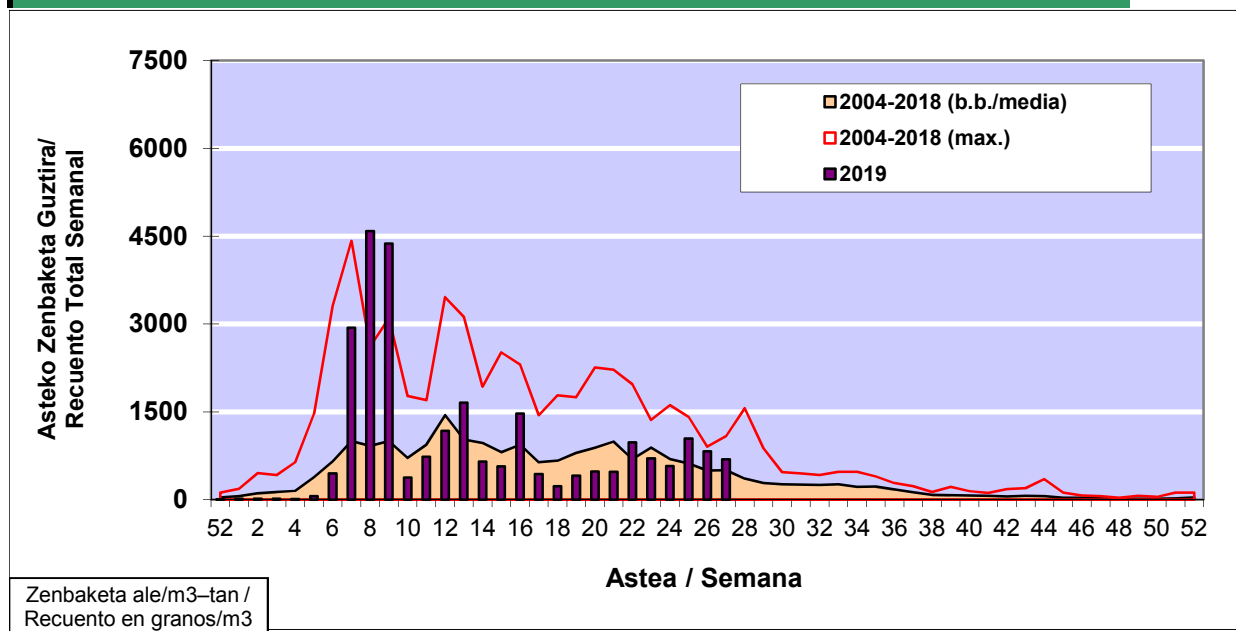

### 1. GAUR EGUNGO EGOERA / SITUACIÓN ACTUAL

		<b>Astea/Semana</b>	<b>27</b>
<b>Estazioa / Estación</b>	<b>Bilbo- Bilbao</b>	<b>01/07 - 07/07</b>	<b>2019</b>

Polen mota interesgarriak / Tipos polínicos de interés	Zuhaitza-Landarea / Árbol- Planta	Egoera / Situación*	Hurrengo asterako joera / Tendencia próxima semana
<b>E. Alternaria</b>	Alternariaren esporak / Esporas de Alternaria	Baxua / Bajo	=
<b>Gramineae</b>	Graminea/Gramínea	Ertaina / Medio	▼
<b>Urticaceas</b>	Asuna-Horma-belarra/Ortiga- Parietaria	Baxua / Bajo	=
<b>Castanea</b>	Gaztainondoa/Castaño	Baxua / Bajo	=
*Ebaluaketa irizpideak, "Red Española de Aerobiología"-ren arabera / Criterios de evaluación de acuerdo a la Red Española de Aerobiología			

### 2. ASTEKO ZENBAKETA GUZTIRA / RECUENTO TOTAL SEMANAL

<b>Estazioa / Estación</b>	<b>Bilbo- Bilbao</b>
----------------------------	----------------------

#### Asteko Zenbaketa Guztira / Recuento Total Semanal