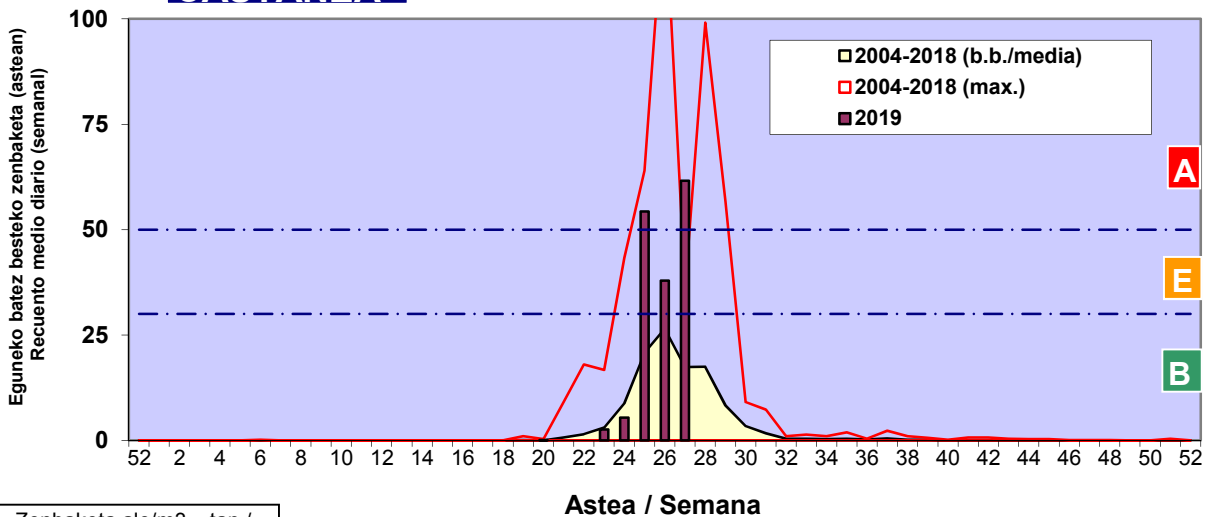

Zenbaketa ale/m3 – tan /  
Recuento en granos/m3

■ Altua/Alto  
■ Ertaina/Medio  
■ Baxua/Bajo

4. POLEN MOTA INTERESGARRIAK / TIPOS POLÍNICOS DE INTERÉS

Estazioa / Estación Donostia- San Sebastián

- Altua/Alto
- Ertaina/Medio
- Baxua/Bajo

**URTICA / PARIETARIA**

**GRAMINEAE**

**CASTANEA**

Zenbaketa ale/m<sup>3</sup> – tan /  
 Recuento en granos/m<sup>3</sup>

Estazioa / Estación

Donostia- San Sebastián

- Altua/Alto
- Ertaina/Medio
- Baxua/Bajo