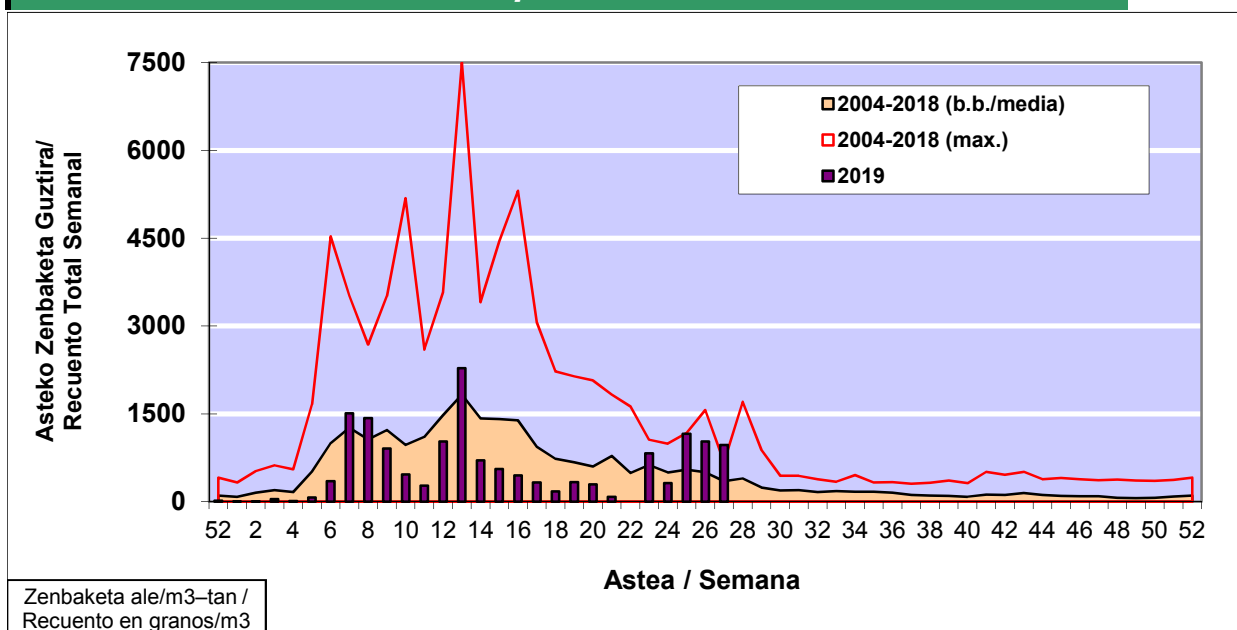

### 1. GAUR EGUNGO EGOERA / SITUACIÓN ACTUAL

		<b>Astea/Semana</b>	<b>27</b>
<b>Estazioa / Estación</b>	<b>Donostia- San Sebastián</b>	<b>01/07 - 07/07</b>	<b>2019</b>

Polen mota interesgarriak / Tipos polínicos de interés	Zuhaitza-Landarea / Árbol- Planta	Egoera / Situación*	Hurrengo asterako joera / Tendencia próxima semana
<b>Gramineae</b>	Graminea/Gramínea	Ertaina / Medio	▼
<b>Castanea</b>	Gaztainondoa/Castaño	Altua / Alto	▼
<b>Urticaceas</b>	Asuna-Horma-belarra/Ortiga- Parietaria	Ertaina / Medio	=
<b>E. Alternaria</b>	Alternariaren esporak / Esporas de Alternaria	Baxua / Bajo	=
*Ebaluaketa irizpideak, "Red Española de Aerobiología"-ren arabera / Criterios de evaluación de acuerdo a la Red Española de Aerobiología			

### 2. ASTEKO ZENBAKETA GUZTIRA / RECuento TOTAL SEMANAL

<b>Estazioa / Estación</b>	<b>Donostia- San Sebastián</b>
----------------------------	--------------------------------

#### Asteko Zenbaketa Guztira / Recuento Total Semanal