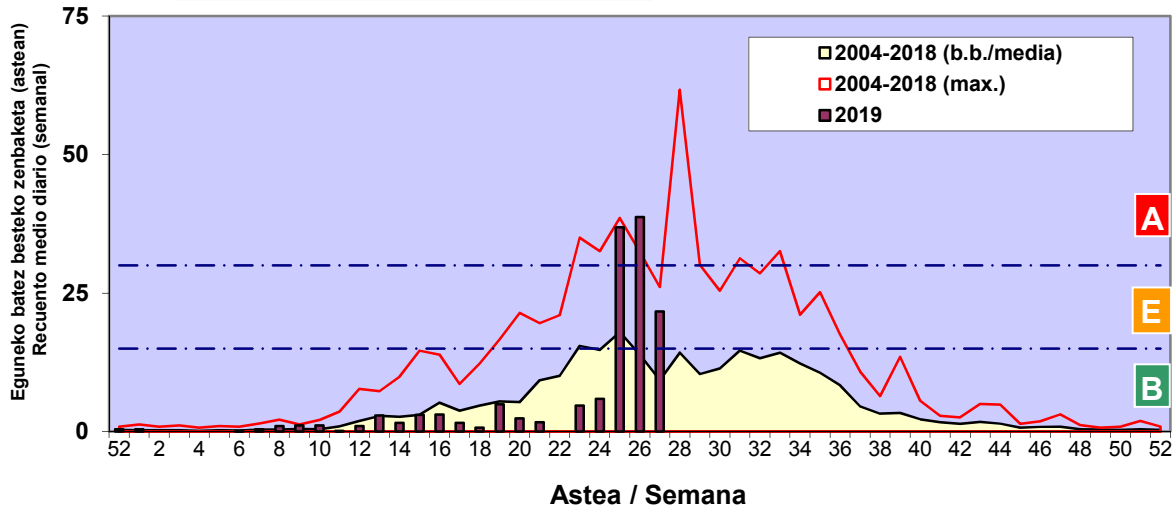

## 3. ASTEKO ZENBAKETA / RECUESTO SEMANAL

2019

Estazioa / Estación	Donostia- San Sebastián						Astea/Semana	27
Mota / Tipo	1/07/19	2/07/19	3/07/19	4/07/19	5/07/19	6/07/19	7/07/19	b.b. / media
Acer								0
Foeniculum								0
Artemisia		1						0
Centaurea								0
Achillea								0
Taraxacum								0
Alnus								0
Betula								0
Corylus								0
Brassica								0
Sambucus								0
Chenop./Ama			2	2		1	5	1
Cupres./Taxa		2	5	4				2
Carex			1					0
Ericaceae								0
Mercurialis		1	1	3				1
Robinia								0
Castanea	38	105	90	113	40	22	23	62
Fagus								0
Quercus				1			1	0
Aesculus								0
Juglans								0
Laurus								0
Lilium								0
Magnolia								0
Acacia								0
Eucalyptus						1	1	0
Fraxinus								0
Ligustrum				1				0
Olea		1	2		1	1	2	1
Pinus	4	2	7	7	4	2	2	4
Cedrus								0
Plantago		4	6	7	1	2	1	3
Platanus								0
Gramineae	20	40	67	83	13	8	17	35
Rosacea								0
Rumex			2					0
Rhamnus								0
Populus								0
Salix								0
Tamarix								0
Tilia								0
Celtis								0
Ulmus								0
Urticaceae	18	25	32	55	10	7	5	22
Besterik/Otros		5	10	10	5	5	9	6
Esp. Alternaria		26	4	18	4	4	7	9
<b>Guztira /Total</b>	<b>80</b>	<b>186</b>	<b>225</b>	<b>286</b>	<b>74</b>	<b>49</b>	<b>66</b>	<b>966</b>

Zenbaketa ale/m3 – tan /  
Recuento en granos/m3

■ Altua/Alto  
■ Ertaina/Medio  
■ Baxua/Bajo

4. POLEN MOTA INTERESGARRIAK / TIPOS POLÍNICOS DE INTERÉS

Estazioa / Estación Donostia- San Sebastián

- Altua/Alto
- Ertaina/Medio
- Baxua/Bajo

**URTICA / PARIETARIA**

**GRAMINEAE**

**CASTANEA**

Zenbaketa ale/m<sup>3</sup> – tan /  
 Recuento en granos/m<sup>3</sup>

Estazioa / Estación

Donostia- San Sebastián

- Altua/Alto
- Ertaina/Medio
- Baxua/Bajo