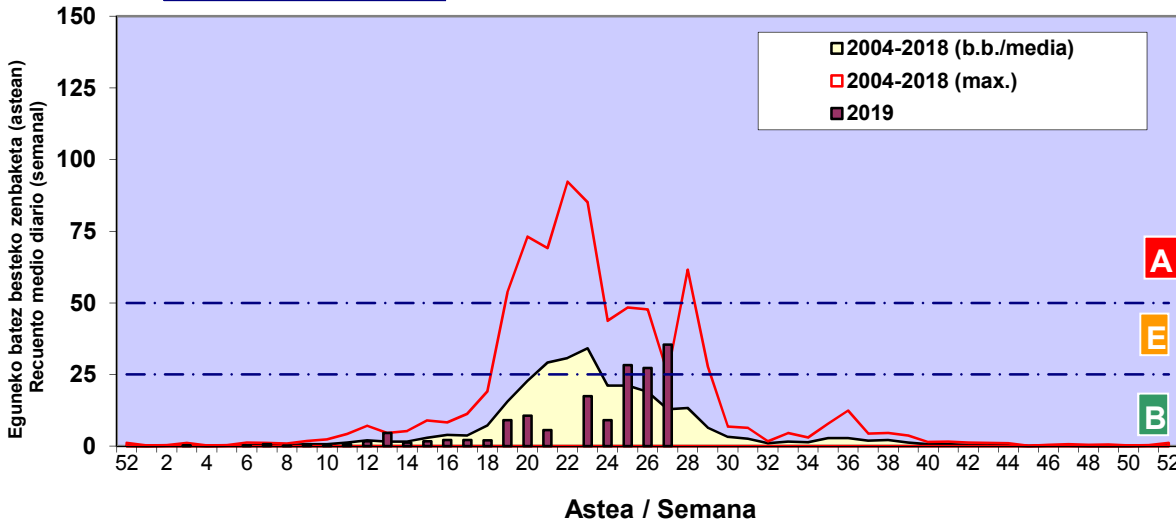

## 3. ASTEKO ZENBAKETA / RECUESTO SEMANAL

2019

Estazioa / Estación	Donostia- San Sebastián						Astea/Semana	27
Mota / Tipo	1/07/19	2/07/19	3/07/19	4/07/19	5/07/19	6/07/19	7/07/19	b.b. / media
Acer								0
Foeniculum								0
Artemisia		1						0
Centaurea								0
Achillea								0
Taraxacum								0
Alnus								0
Betula								0
Corylus								0
Brassica								0
Sambucus								0
Chenop./Ama			2	2		1	5	1
Cupres./Taxa		2	5	4				2
Carex			1					0
Ericaceae								0
Mercurialis		1	1	3				1
Robinia								0
Castanea	38	105	90	113	40	22	23	62
Fagus								0
Quercus				1			1	0
Aesculus								0
Juglans								0
Laurus								0
Lilium								0
Magnolia								0
Acacia								0
Eucalyptus						1	1	0
Fraxinus								0
Ligustrum				1				0
Olea		1	2		1	1	2	1
Pinus	4	2	7	7	4	2	2	4
Cedrus								0
Plantago		4	6	7	1	2	1	3
Platanus								0
Gramineae	20	40	67	83	13	8	17	35
Rosacea								0
Rumex			2					0
Rhamnus								0
Populus								0
Salix								0
Tamarix								0
Tilia								0
Celtis								0
Ulmus								0
Urticaceae	18	25	32	55	10	7	5	22
Besterik/Otros		5	10	10	5	5	9	6
Esp. Alternaria		26	4	18	4	4	7	9
<b>Guztira /Total</b>	<b>80</b>	<b>186</b>	<b>225</b>	<b>286</b>	<b>74</b>	<b>49</b>	<b>66</b>	<b>966</b>

Zenbaketa ale/m3 – tan /  
Recuento en granos/m3

■ Altua/Alto  
■ Ertaina/Medio  
■ Baxua/Bajo

4. POLEN MOTA INTERESGARRIAK / TIPOS POLÍNICOS DE INTERÉS

Estazioa / Estación Donostia- San Sebastián

- Altua/Alto
- Ertaina/Medio
- Baxua/Bajo

**URTICA / PARIETARIA**

**GRAMINEAE**

**CASTANEA**

Zenbaketa ale/m<sup>3</sup> – tan /  
 Recuento en granos/m<sup>3</sup>

Estazioa / Estación

Donostia- San Sebastián

- Altua/Alto
- Ertaina/Medio
- Baxua/Bajo