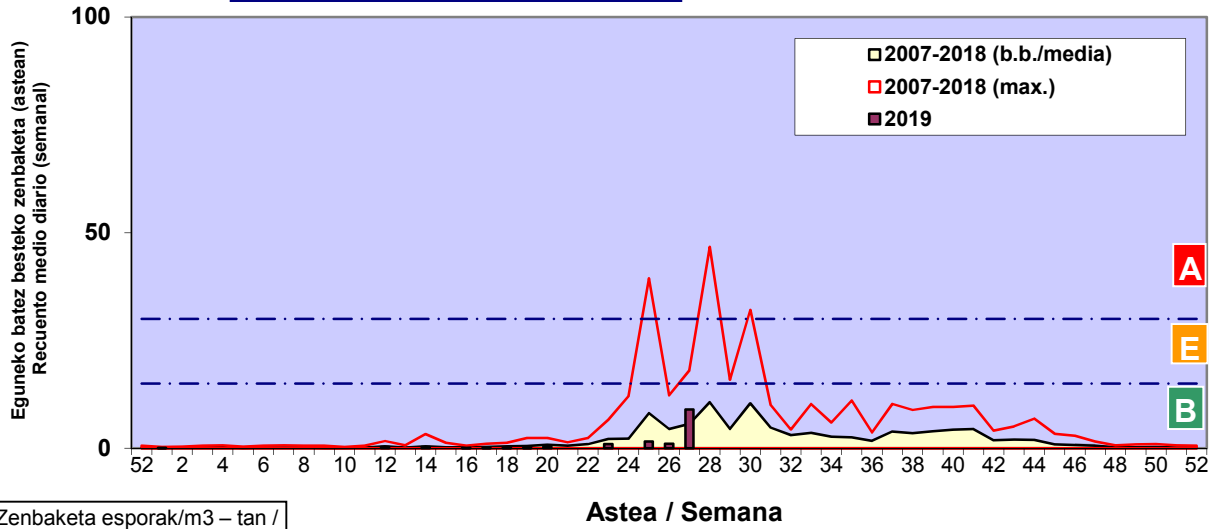

Estazioa / Estación

Donostia- San Sebastián

- Altua/Alto
- Ertaina/Medio
- Baxua/Bajo

E. ALTERNARIA

Zenbaketa esporak/m3 - tan /
Recuento en esporas/m3