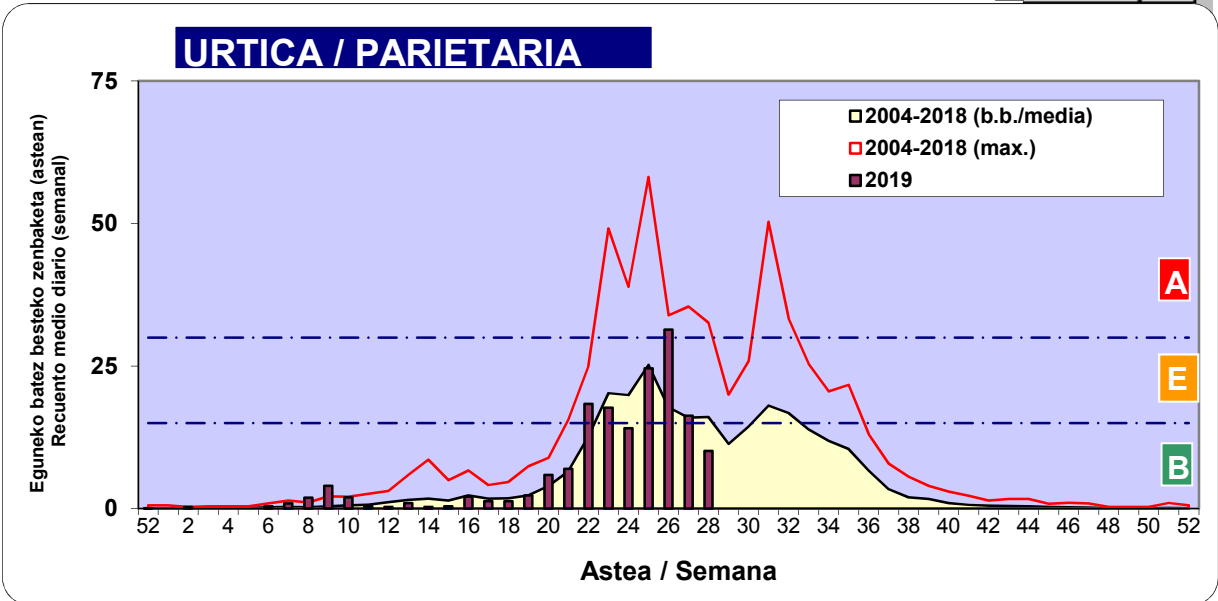

2019

Estazioa / Estación	Vitoria - Gasteiz						Astea/Semana	28
Mota / Tipo	8/07/19	9/07/19	10/07/19	11/07/19	12/07/19	13/07/19	14/07/19	b.b. / media
Acer								0
Foeniculum				1				0
Artemisia								0
Centaurea								0
Achillea			1	1				0
Taraxacum			1					0
Alnus								0
Betula								0
Corylus								0
Brassica								0
Sambucus			1					0
Chenop./Ama	2		1	1				1
Cupres./Taxa	1		3	1	1			1
Carex			1					0
Ericaceae			1					0
Mercurialis				1				0
Robinia								0
Castanea	2	29	49	22	5	5	14	18
Fagus								0
Quercus	4		5	1	3	1		2
Aesculus								0
Juglans								0
Laurus								0
Lilium								0
Magnolia								0
Acacia								0
Eucalyptus								0
Fraxinus								0
Ligustrum	1		1					0
Olea								0
Pinus	1	1	3	1				1
Cedrus								0
Plantago	2	3	11	4	5	3	1	4
Platanus			1					0
Gramineae	5	30	118	77	34	5	5	39
Rosacea						1		0
Rumex		1		1	1			0
Rhamnus								0
Populus								0
Salix								0
Tamarix								0
Tilia	1			1				0
Celtis								0
Ulmus								0
Urticaceae	3	8	19	20	11	7	3	10
Besterik/Otros	1	4	11	1	2	1	1	3
Esp. Alternaria	5	49	140	77	52	37	15	54
Guztira /Total	23	76	227	133	62	23	24	568

Zenbaketa ale/m3 – tan /
Recuento en granos/m3

■ Altua/Alto
■ Ertaina/Medio
■ Baxua/Bajo

4. POLEN MOTA INTERESGARRIAK / TIPOS POLÍNICOS DE INTERÉS

Estazioa / Estación **Vitoria - Gasteiz**

- Altua/Alto
- Ertaina/Medio
- Baxua/Bajo

Zenbaketa ale/m³ – tan /
Recuento en granos/m³

Estazioa / Estación

Vitoria - Gasteiz

- Altua/Alto
- Ertaina/Medio
- Baxua/Bajo

E. ALTERNARIA

Zenbaketa esporak/m3 – tan /
Recuento en esporas/m3