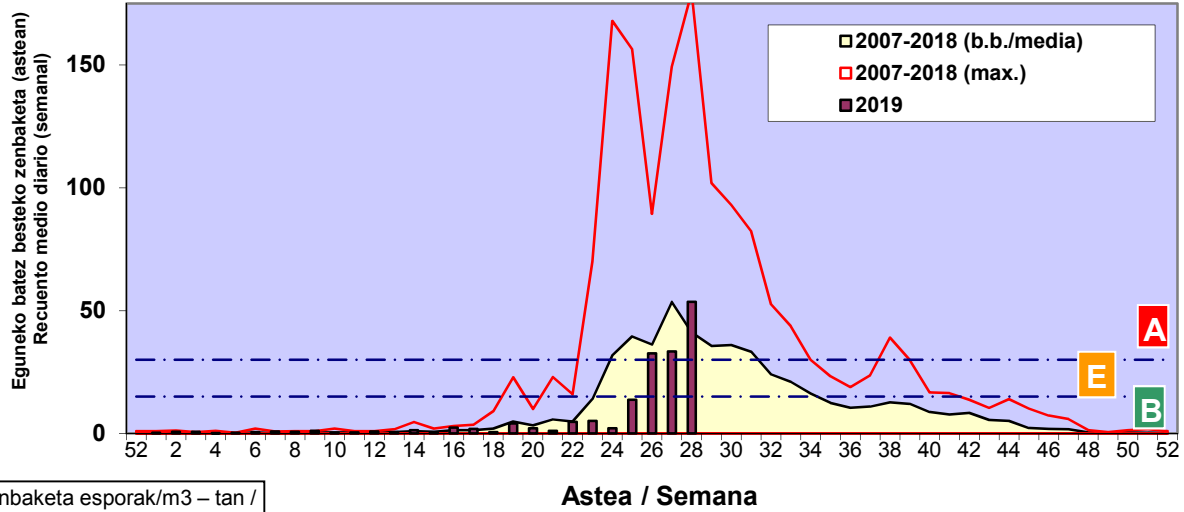

Zenbaketa ale/m³ – tan /
Recuento en granos/m³

Estazioa / Estación

Vitoria - Gasteiz

- Altua/Alto
- Ertaina/Medio
- Baxua/Bajo

E. ALTERNARIA

Zenbaketa esporak/m3 – tan /
Recuento en esporas/m3