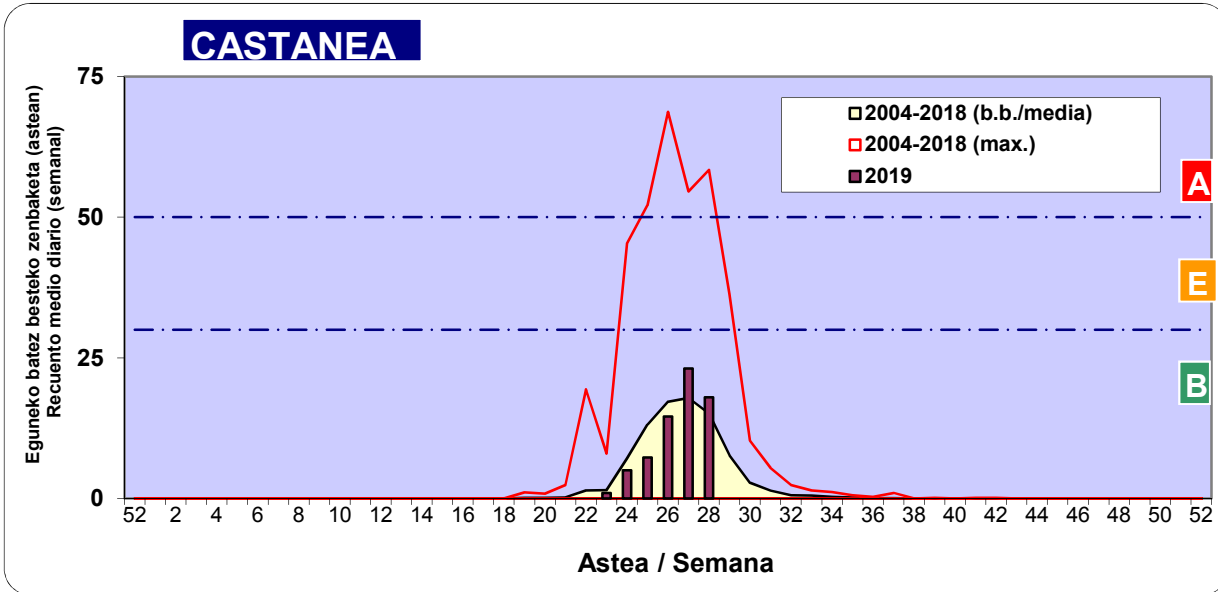

Zenbaketa ale/m3 – tan /
Recuento en granos/m3

■ Altua/Alto
■ Ertaina/Medio
■ Baxua/Bajo

4. POLEN MOTA INTERESGARRIAK / TIPOS POLÍNICOS DE INTERÉS

Estazioa / Estación **Vitoria - Gasteiz**

- Altua/Alto
- Ertaina/Medio
- Baxua/Bajo