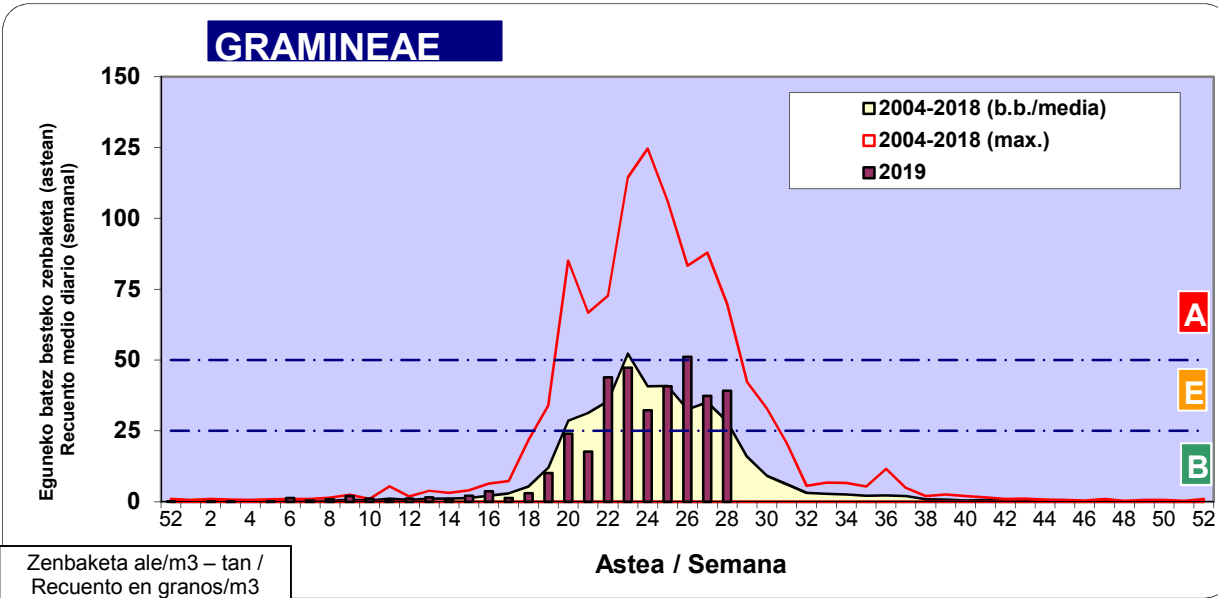

2019

Estazioa / Estación	Vitoria - Gasteiz						Astea/Semana	28
Mota / Tipo	8/07/19	9/07/19	10/07/19	11/07/19	12/07/19	13/07/19	14/07/19	b.b. / media
Acer								0
Foeniculum				1				0
Artemisia								0
Centaurea								0
Achillea			1	1				0
Taraxacum			1					0
Alnus								0
Betula								0
Corylus								0
Brassica								0
Sambucus			1					0
Chenop./Ama	2		1	1				1
Cupres./Taxa	1		3	1	1			1
Carex			1					0
Ericaceae			1					0
Mercurialis				1				0
Robinia								0
Castanea	2	29	49	22	5	5	14	18
Fagus								0
Quercus	4		5	1	3	1		2
Aesculus								0
Juglans								0
Laurus								0
Lilium								0
Magnolia								0
Acacia								0
Eucalyptus								0
Fraxinus								0
Ligustrum	1		1					0
Olea								0
Pinus	1	1	3	1				1
Cedrus								0
Plantago	2	3	11	4	5	3	1	4
Platanus			1					0
Gramineae	5	30	118	77	34	5	5	39
Rosacea						1		0
Rumex		1		1	1			0
Rhamnus								0
Populus								0
Salix								0
Tamarix								0
Tilia	1			1				0
Celtis								0
Ulmus								0
Urticaceae	3	8	19	20	11	7	3	10
Besterik/Otros	1	4	11	1	2	1	1	3
Esp. Alternaria	5	49	140	77	52	37	15	54
Guztira /Total	23	76	227	133	62	23	24	568

Zenbaketa ale/m3 – tan /
Recuento en granos/m3

■ Altua/Alto
■ Ertaina/Medio
■ Baxua/Bajo

4. POLEN MOTA INTERESGARRIAK / TIPOS POLÍNICOS DE INTERÉS

Estazioa / Estación **Vitoria - Gasteiz**

- Altua/Alto
- Ertaina/Medio
- Baxua/Bajo

Zenbaketa ale/m³ – tan /
Recuento en granos/m³

Estazioa / Estación

Vitoria - Gasteiz

- Altua/Alto
- Ertaina/Medio
- Baxua/Bajo

E. ALTERNARIA

Zenbaketa esporak/m3 – tan /
Recuento en esporas/m3