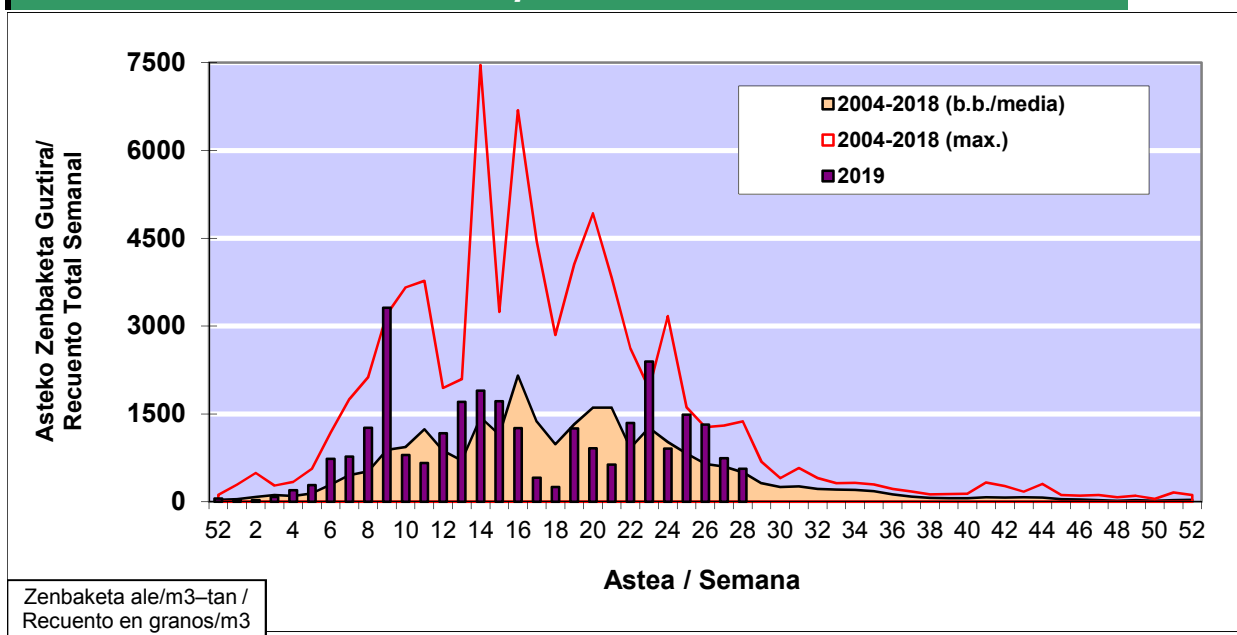

POLEN ZENBAKETA / RECUENTO DE POLEN

Osasun Sailaren Sarea / Red del Departamento de Salud

1. GAUR EGUNGO EGOERA / SITUACIÓN ACTUAL

		Astea/Semana	28
Estazioa / Estación	Vitoria - Gasteiz	08/07 -14/07	2019

Polen mota interesgarriak / Tipos polínicos de interés	Zuhaitza-Landarea / Árbol- Planta	Egoera / Situación*	Hurrengo asterako joera / Tendencia próxima semana
E. Alternaria	Alternariaren esporak / Esporas de Alternaria	Altua / Alto	=
Castanea	Gaztainondoa/Castaño	Baxua / Bajo	=
Urticaceas	Asuna-Horma-belarra/Ortiga- Parietaria	Baxua / Bajo	=
Gramineae	Graminea/Gramínea	Ertaina / Medio	▼
*Ebaluaketa irizpideak, "Red Española de Aerobiología"-ren arabera / Criterios de evaluación de acuerdo a la Red Española de Aerobiología			

2. ASTEKO ZENBAKETA GUZTIRA / RECUENTO TOTAL SEMANAL

Estazioa / Estación	Vitoria - Gasteiz

Asteko Zenbaketa Guztira / Recuento Total Semanal