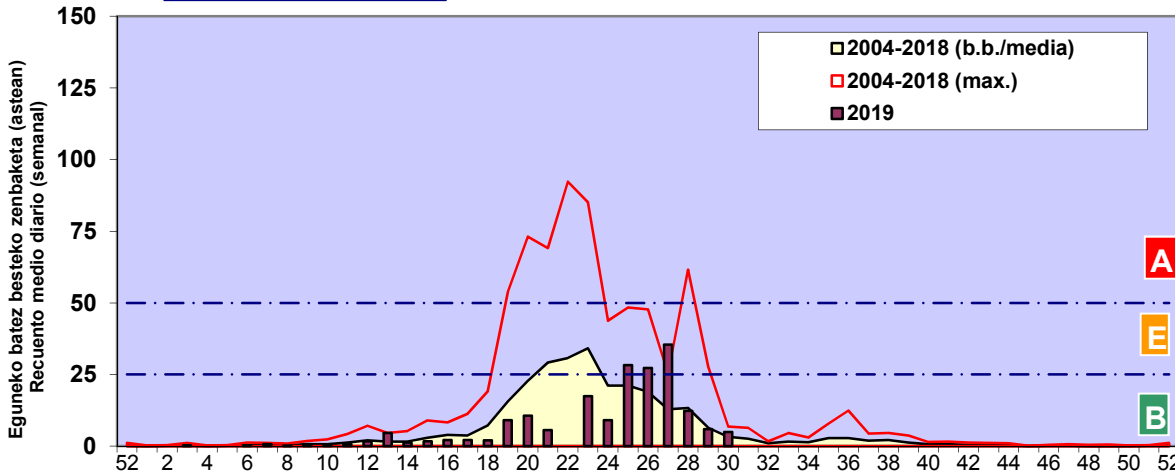

GRAMINEAE

Zenbaketa ale/m3 – tan /
Recuento en granos/m3