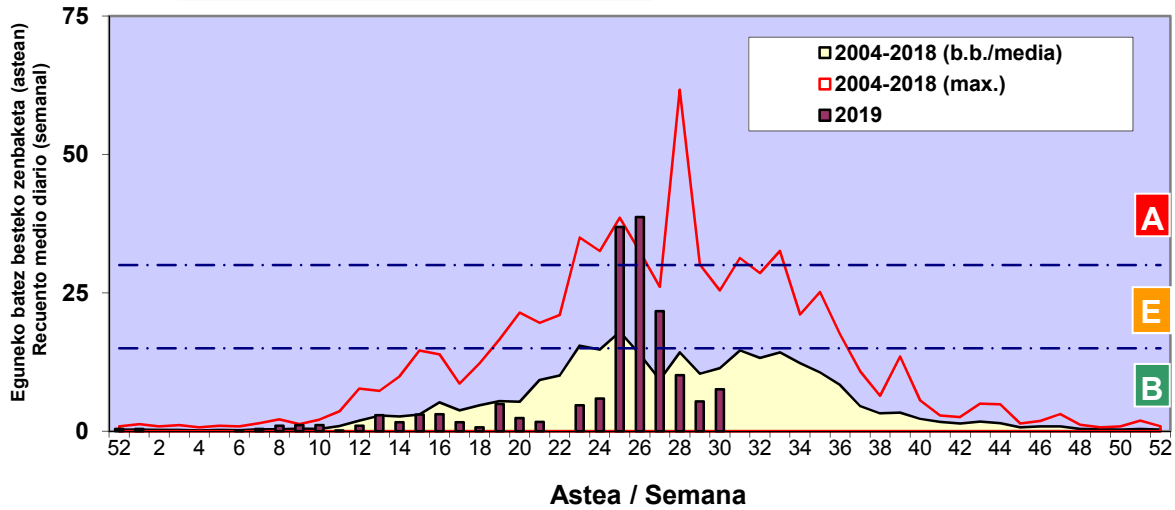

3. ASTEKO ZENBAKETA / RECUESTO SEMANAL

2019

Estazioa / Estación	Donostia- San Sebastián					Astea/Semana		30
Mota / Tipo	Al / L	As / M	Az / X	Og / J	Or / V	Lr / S	Ig / D	b.b. / media
	22/07/19	23/07/19	24/07/19	25/07/19	26/07/19	27/07/19	28/07/19	
Acer								0
Foeniculum								0
Artemisia								0
Centaurea								0
Achillea								0
Taraxacum								0
Alnus								0
Betula								0
Corylus								0
Brassica								0
Sambucus								0
Chenop./Ama	1	1	2	2				1
Cupres./Taxa	1	3					1	1
Carex								0
Ericaceae		1						0
Mercurialis		1						0
Robinia								0
Castanea	2	8	6	2	1		1	3
Fagus								0
Quercus								0
Aesculus								0
Juglans								0
Laurus								0
Lilium								0
Magnolia								0
Acacia								0
Eucalyptus								0
Fraxinus								0
Ligustrum	2	3	1	2			1	1
Olea								0
Pinus	1	2		1				1
Cedrus								0
Plantago	3	9	5					2
Platanus								0
Gramineae	8	11	13	1			1	5
Rosacea								0
Rumex								0
Rhamnus								0
Populus								0
Salix								0
Tamarix								0
Tilia								0
Celtis								0
Ulmus								0
Urticaceae	13	20	12	4			4	8
Besterik/Otros	3	11	7	4			2	4
Esp. Alternaria	4	5	5	4				3
Guztira /Total	34	70	46	16	1	0	10	177

Zenbaketa ale/m3 – tan /
Recuento en granos/m3

■ Altua/Alto
■ Ertaina/Medio
■ Baxua/Bajo

4. POLEN MOTA INTERESGARRIAK / TIPOS POLÍNICOS DE INTERÉS

Estazioa / Estación Donostia- San Sebastián

- Altua/Alto
- Ertaina/Medio
- Baxua/Bajo

URTICA / PARIETARIA

GRAMINEAE

Zenbaketa ale/m3 – tan /
Recuento en granos/m3

E. ALTERNARIA

Zenbaketa esporak/m3 – tan /
Recuento en esporas/m3