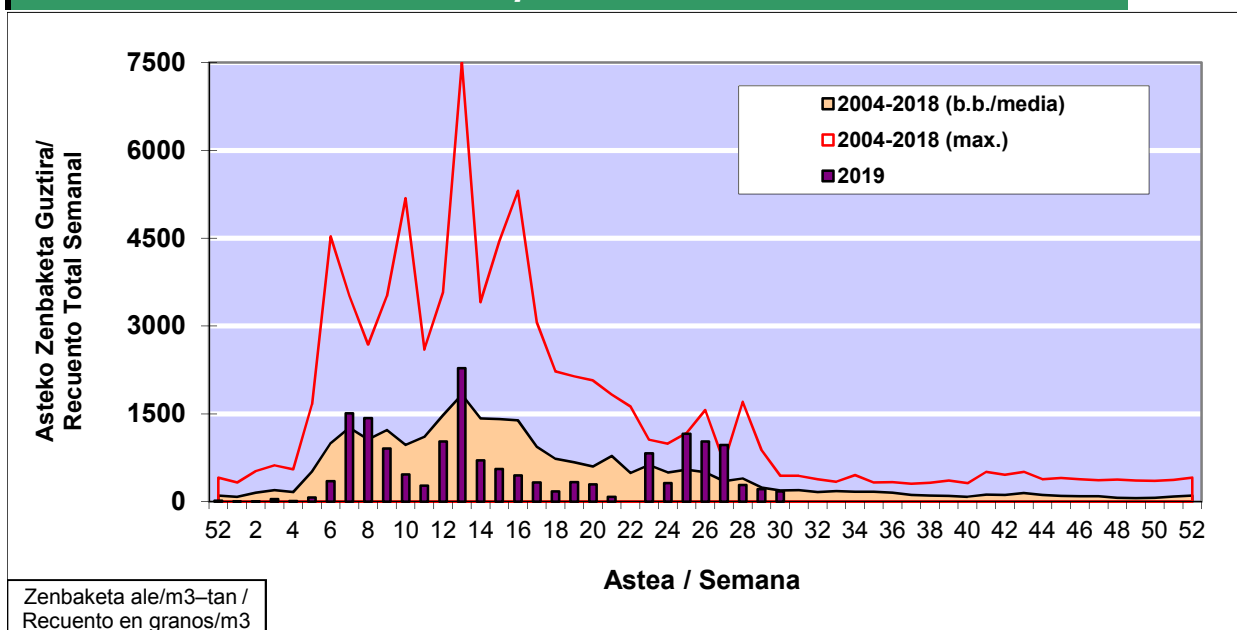

POLEN ZENBAKETA / RECuento DE POLEN

Osasun Sailaren Sarea / Red del Departamento de Salud

1. GAUR EGUNGO EGOERA / SITUACIÓN ACTUAL

		Astea/Semana	30
Estazioa / Estación	Donostia- San Sebastián	22/07 - 28/07	2019

Polen mota interesgarriak / Tipos polínicos de interés	Zuhaitza-Landarea / Árbol- Planta	Egoera / Situación*	Hurrengo asterako joera / Tendencia próxima semana
E. Alternaria	Alternariaren esporak / Esporas de Alternaria	Baxua / Bajo	=
Gramineae	Graminea/Gramínea	Baxua / Bajo	=
Urticaceas	Asuna-Horma-belarra/Ortiga- Parietaria	Baxua / Bajo	=
*Ebaluaketa irizpideak, "Red Española de Aerobiología"-ren arabera / Criterios de evaluación de acuerdo a la Red Española de Aerobiología			

2. ASTEKO ZENBAKETA GUZTIRA / RECuento TOTAL SEMANAL

Estazioa / Estación	Donostia- San Sebastián
----------------------------	--------------------------------

Asteko Zenbaketa Guztira / Recuento Total Semanal