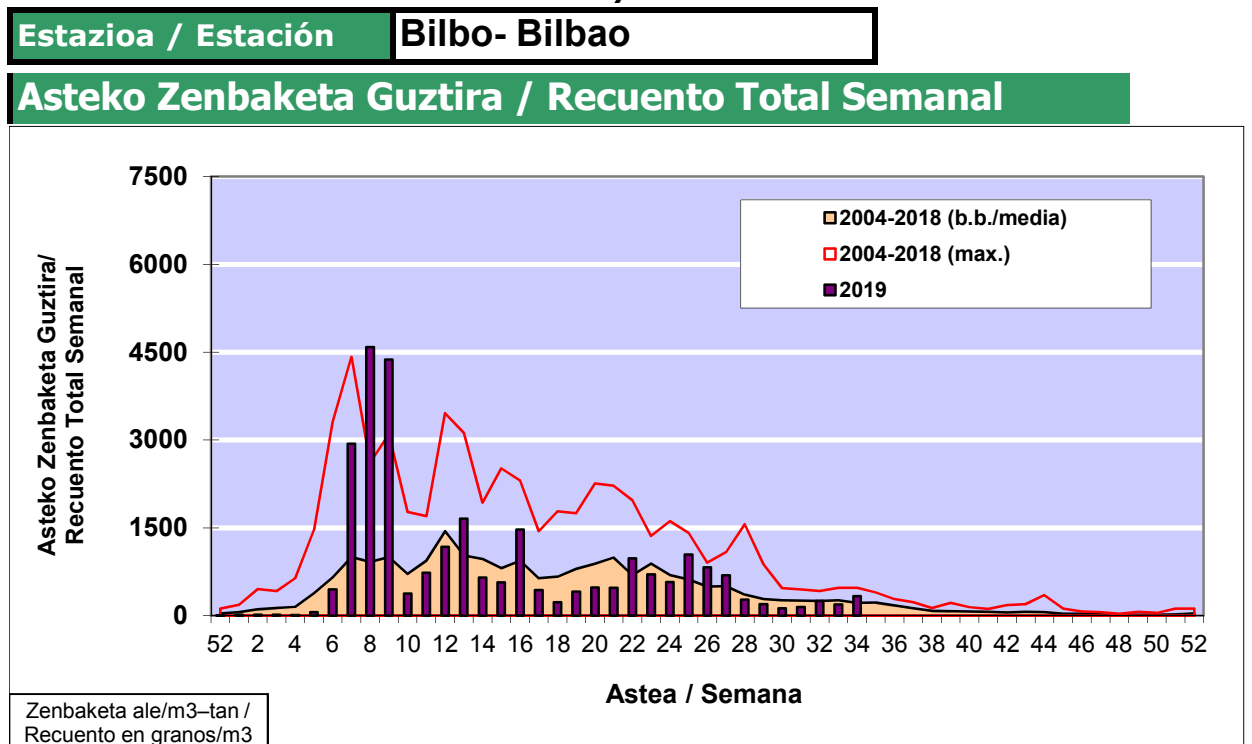

POLEN ZENBAKETA / RECUENTO DE POLEN

Osasun Sailaren Sarea / Red del Departamento de Salud

1. GAUR EGUNGO EGOERA / SITUACIÓN ACTUAL

		Astea/Semana	34
Estazioa / Estación	Bilbo- Bilbao	19/08 - 25/08	2019
Polen mota interesgarriak / Tipos polínicos de interés	Zuhaitza-Landarea / Árbol- Planta	Egoera / Situación*	Hurrengo asterako joera / Tendencia próxima semana
E. Alternaria	Alternariaren esporak / Esporas de Alternaria	Baxua / Bajo	=
Gramineae	Graminea/Gramínea	Baxua / Bajo	=
Urticaceas	Asuna-Horma-belarra/Ortiga- Parietaria	Altua / Alto	▼
*Ebaluaketa irizpideak, "Red Española de Aerobiología"-ren arabera / Criterios de evaluación de acuerdo a la Red Española de Aerobiología			

2. ASTEKO ZENBAKETA GUZTIRA / RECUENTO TOTAL SEMANAL

3. ASTEKO ZENBAKETA / RECUESTO SEMANAL

2019

Estazioa / Estación	Bilbo- Bilbao							Astea/Semana	34
Mota / Tipo	19/08/19	20/08/19	21/08/19	22/08/19	23/08/19	24/08/19	25/08/19	b.b. / media	
Acer								0	
Foeniculum				1	2	1		1	
Artemisia		1						0	
Centaurea				4			1	1	
Achillea		1	3					1	
Taraxacum								0	
Alnus								0	
Betula								0	
Corylus								0	
Brassica								0	
Sambucus								0	
Chenop./Ama			1		5	12	11	4	
Cupres./Taxa								0	
Carex				1		1		0	
Ericaceae			1	1		1	1	1	
Mercurialis								0	
Robinia								0	
Castanea				10	1			2	
Fagus								0	
Quercus		1			1			0	
Aesculus								0	
Juglans								0	
Laurus								0	
Lilium								0	
Magnolia								0	
Acacia								0	
Eucalyptus								0	
Fraxinus								0	
Ligustrum								0	
Olea								0	
Pinus		2		1	1	1		1	
Cedrus								0	
Plantago		1	3	6	8	6	2	4	
Platanus								0	
Gramineae	1	2	5	5	2	3	2	3	
Rosacea								0	
Rumex								0	
Rhamnus								0	
Populus								0	
Salix								0	
Tamarix								0	
Tilia						1		0	
Celtis								0	
Ulmus								0	
Urticaceae	3	13	30	41	53	41	34	31	
Besterik/Otros				2	2	2	1	1	
Esp. Alternaria				14	6	8	26	8	
Guztira /Total	4	21	43	72	75	69	52	336	