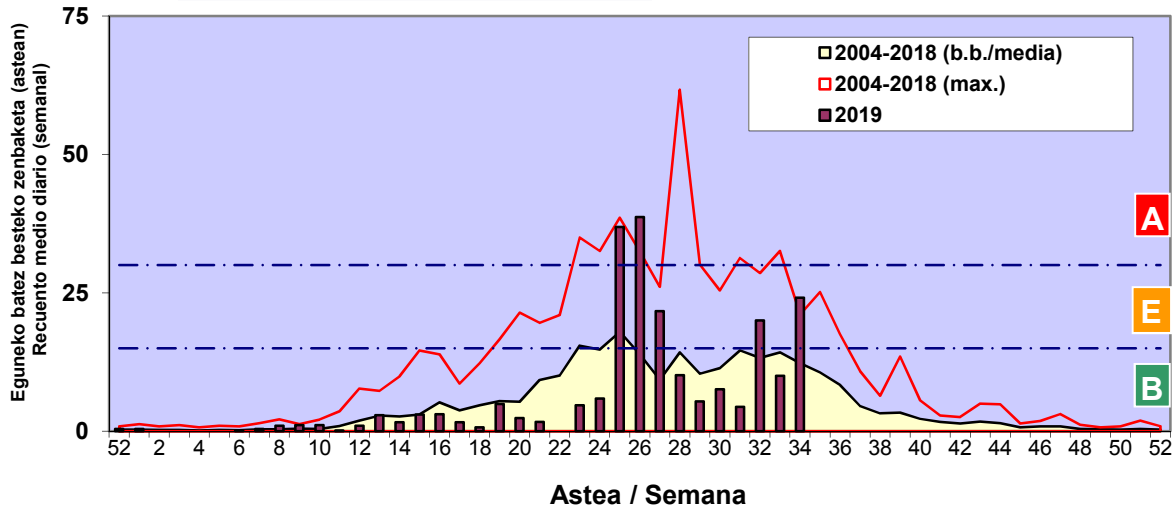

Zenbaketa ale/m3 – tan /
Recuento en granos/m3

■ Altua/Alto
■ Ertaina/Medio
■ Baxua/Bajo

4. POLEN MOTA INTERESGARRIAK / TIPOS POLÍNICOS DE INTERÉS

Estazioa / Estación Donostia- San Sebastián

- Altua/Alto
- Ertaina/Medio
- Baxua/Bajo

URTICA / PARIETARIA

GRAMINEAE

Zenbaketa ale/m³ – tan /
Recuento en granos/m³

E. ALTERNARIA

Zenbaketa esporak/m³ – tan /
Recuento en esporas/m³