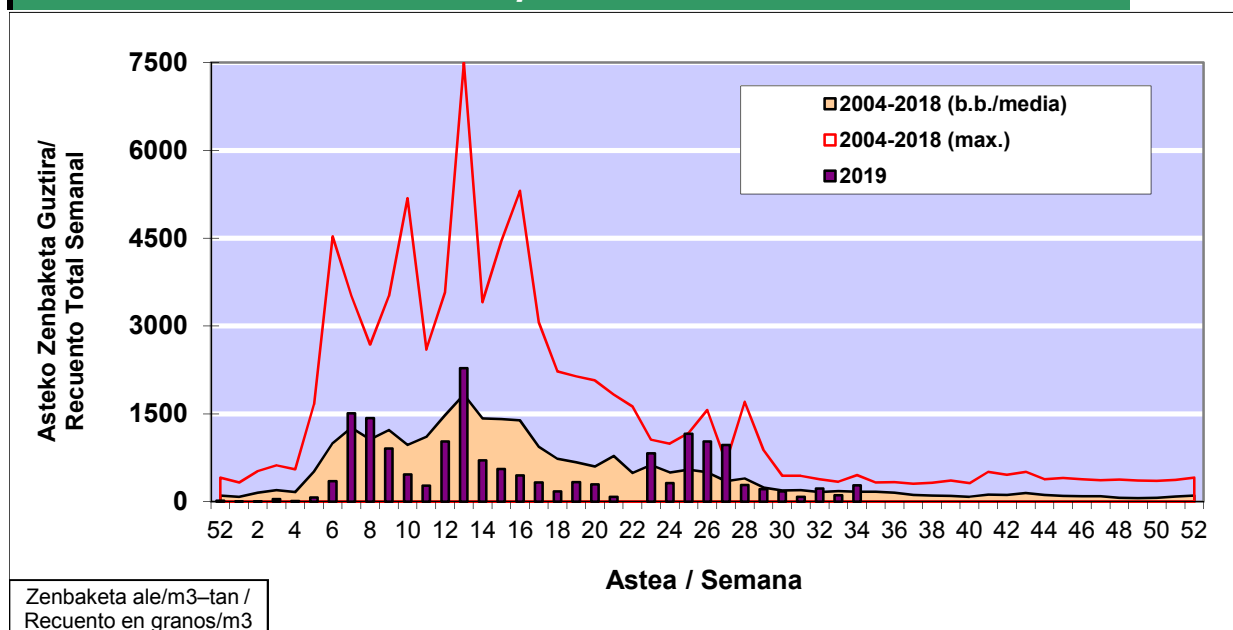

POLEN ZENBAKETA / RECUENTO DE POLEN

Osasun Sailaren Sarea / Red del Departamento de Salud

1. GAUR EGUNGO EGOERA / SITUACIÓN ACTUAL

		Astea/Semana	34
Estazioa / Estación	Donostia- San Sebastián	19/08 - 25/08	2019

Polen mota interesgarriak / Tipos polínicos de interés	Zuhaitza-Landarea / Árbol- Planta	Egoera / Situación*	Hurrengo asterako joera / Tendencia próxima semana
E. Alternaria	Alternariaren esporak / Esporas de Alternaria	Baxua / Bajo	=
Gramineae	Graminea/Gramínea	Baxua / Bajo	=
Urticaceas	Asuna-Horma-belarra/Ortiga- Parietaria	Ertaina / Medio	▼
*Ebaluaketa irizpideak, "Red Española de Aerobiología"-ren arabera / Criterios de evaluación de acuerdo a la Red Española de Aerobiología			

2. ASTEKO ZENBAKETA GUZTIRA / RECUENTO TOTAL SEMANAL

Estazioa / Estación	Donostia- San Sebastián

Asteko Zenbaketa Guztira / Recuento Total Semanal