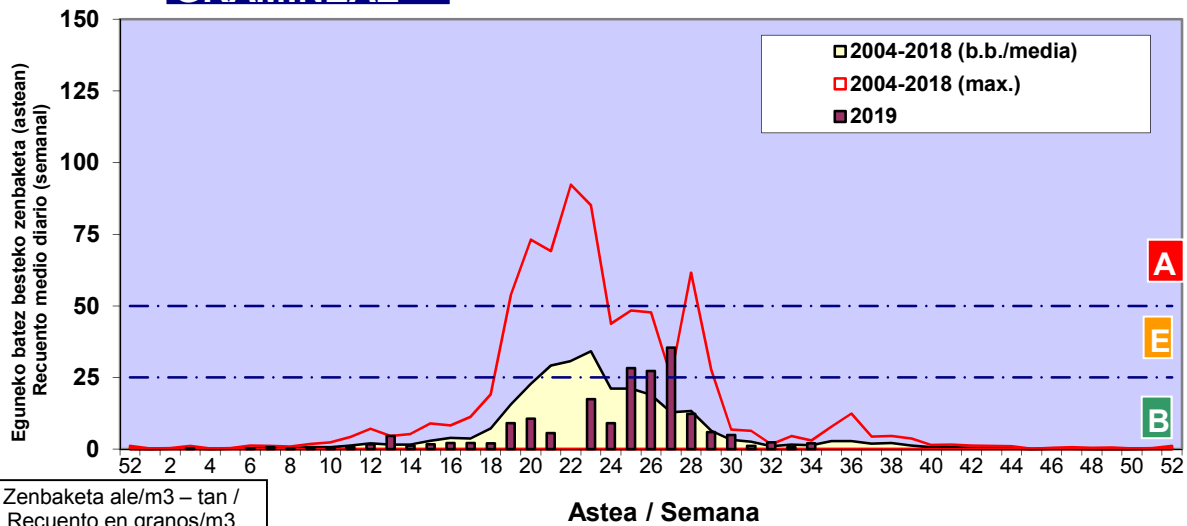

GRAMINEAE

Zenbaketa ale/m³ – tan /
Recuento en granos/m³