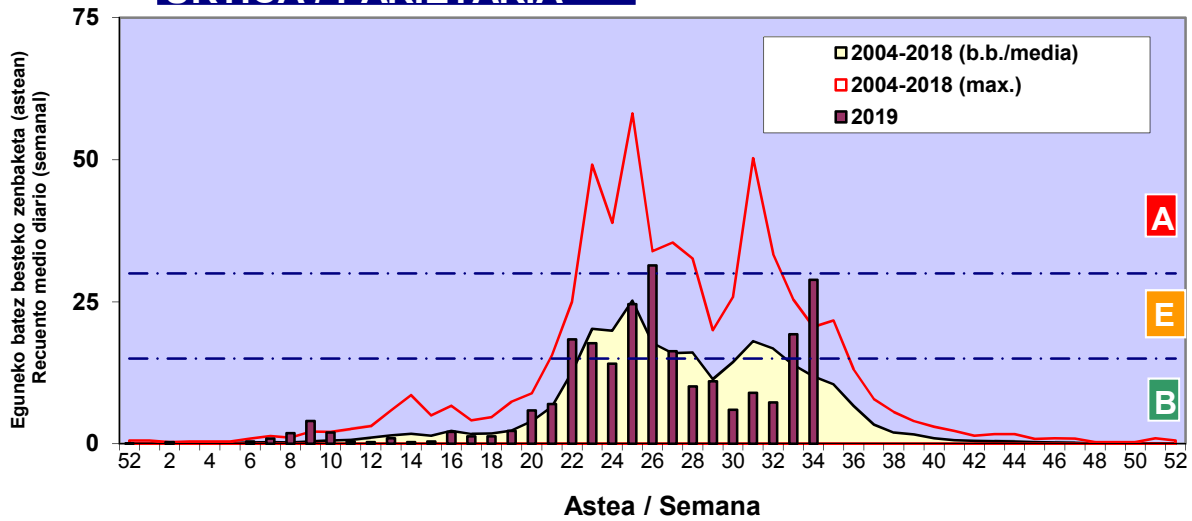

Zenbaketa ale/m3 – tan /  
Recuento en granos/m3

■ Altua/Alto  
■ Ertaina/Medio  
■ Baxua/Bajo

4. POLEN MOTA INTERESGARRIAK / TIPOS POLÍNICOS DE INTERÉS

Estazioa / Estación

Vitoria - Gasteiz

- Altua/Alto
- Ertaina/Medio
- Baxua/Bajo

**URTICA / PARIETARIA**

**GRAMINEAE**

Zenbaketa ale/m<sup>3</sup> – tan /  
Recuento en granos/m<sup>3</sup>

**E. ALTERNARIA**

Zenbaketa esporak/m<sup>3</sup> – tan /  
Recuento en esporas/m<sup>3</sup>