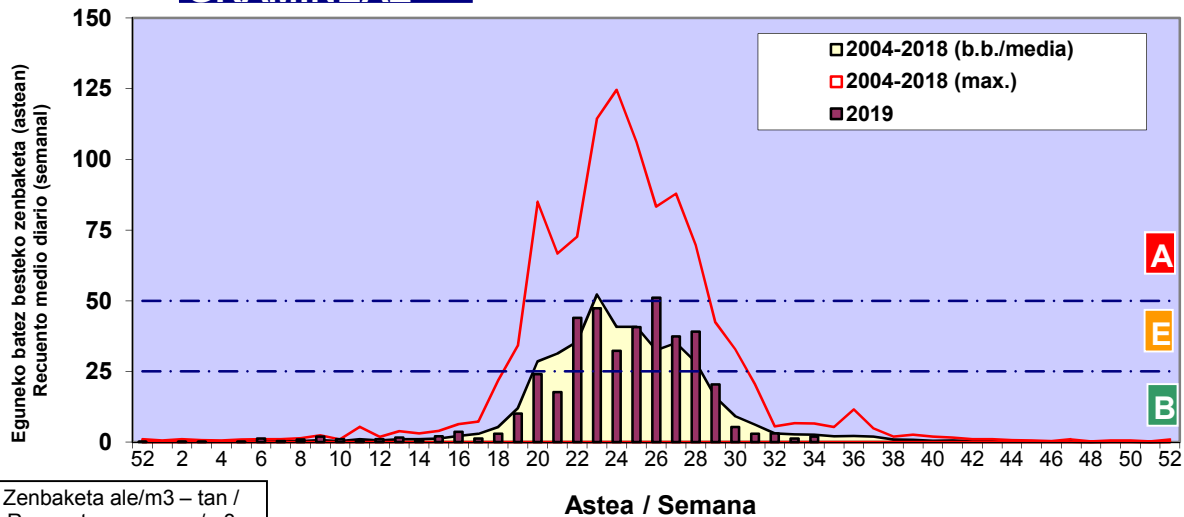

Zenbaketa ale/m3 – tan /  
Recuento en granos/m3

■ Altua/Alto  
■ Ertaina/Medio  
■ Baxua/Bajo

4. POLEN MOTA INTERESGARRIAK / TIPOS POLÍNICOS DE INTERÉS

Estazioa / Estación

Vitoria - Gasteiz

- Altua/Alto
- Ertaina/Medio
- Baxua/Bajo

**URTICA / PARIETARIA**

**GRAMINEAE**

Zenbaketa ale/m<sup>3</sup> – tan /  
Recuento en granos/m<sup>3</sup>

**E. ALTERNARIA**

Zenbaketa esporak/m<sup>3</sup> – tan /  
Recuento en esporas/m<sup>3</sup>