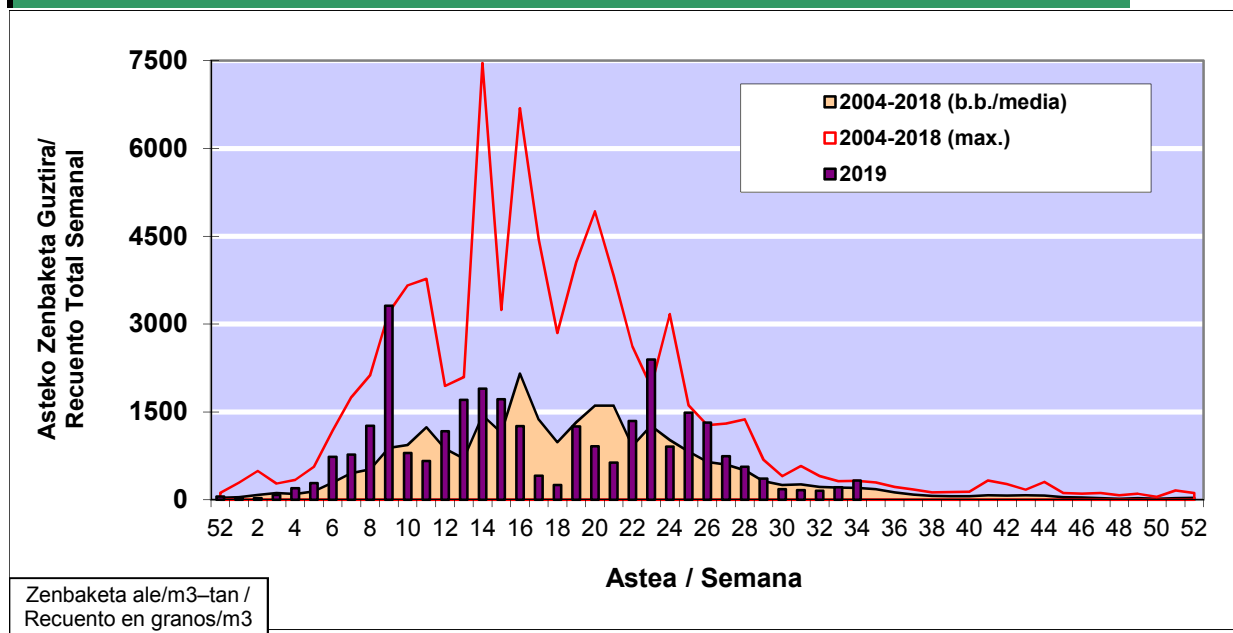

### 1. GAUR EGUNGO EGOERA / SITUACIÓN ACTUAL

		<b>Astea/Semana</b>	<b>34</b>
<b>Estazioa / Estación</b>	<b>Vitoria - Gasteiz</b>	<b>19/08 - 25/08</b>	<b>2019</b>

Polen mota interesgarriak / Tipos polínicos de interés	Zuhaitza-Landarea / Árbol- Planta	Egoera / Situación*	Hurrengo asterako joera / Tendencia próxima semana
<b>E. Alternaria</b>	Alternariaren esporak / Esporas de Alternaria	Ertaina / Medio	▼
<b>Gramineae</b>	Graminea/Gramínea	Baxua / Bajo	=
<b>Urticaceas</b>	Asuna-Horma-belarra/Ortiga- Parietaria	Ertaina / Medio	▼
*Ebaluaketa irizpideak, "Red Española de Aerobiología"-ren arabera / Criterios de evaluación de acuerdo a la Red Española de Aerobiología			

### 2. ASTEKO ZENBAKETA GUZTIRA / RECuento TOTAL SEMANAL

<b>Estazioa / Estación</b>	<b>Vitoria - Gasteiz</b>
----------------------------	--------------------------

#### Asteko Zenbaketa Guztira / Recuento Total Semanal