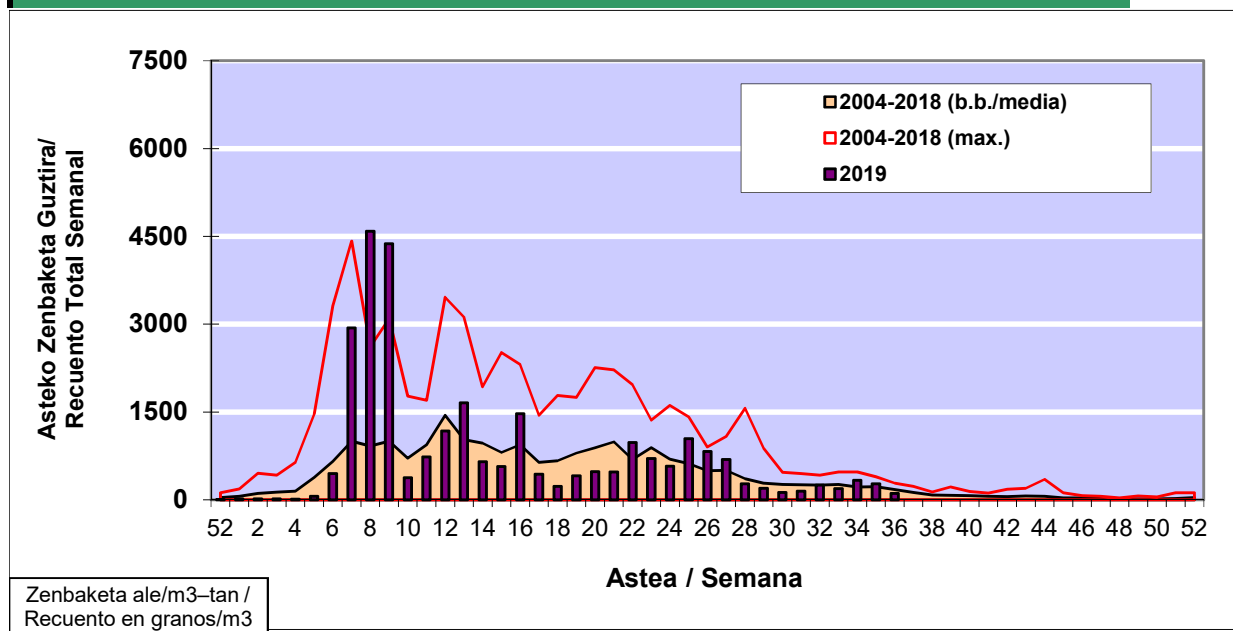

POLEN ZENBAKETA / RECUENTO DE POLEN

Osasun Sailaren Sarea / Red del Departamento de Salud

1. GAUR EGUNGO EGOERA / SITUACIÓN ACTUAL

		Astea/Semana	36
Estazioa / Estación	Bilbo- Bilbao	02/09 - 08/09	2019

Polen mota interesgarriak / Tipos polínicos de interés	Zuhaitza-Landarea / Árbol- Planta	Egoera / Situación*	Hurrengo asterako joera / Tendencia próxima semana
E. Alternaria	Alternariaren esporak / Esporas de Alternaria	Baxua / Bajo	=
Gramineae	Graminea/Gramínea	Baxua / Bajo	=
Urticaceas	Asuna-Horma-belarra/Ortiga- Parietaria	Baxua / Bajo	=
*Ebaluaketa irizpideak, "Red Española de Aerobiología"-ren arabera / Criterios de evaluación de acuerdo a la Red Española de Aerobiología			

2. ASTEKO ZENBAKETA GUZTIRA / RECUENTO TOTAL SEMANAL

Estazioa / Estación	Bilbo- Bilbao
----------------------------	----------------------

Asteko Zenbaketa Guztira / Recuento Total Semanal

3. ASTEKO ZENBAKETA / RECUESTO SEMANAL