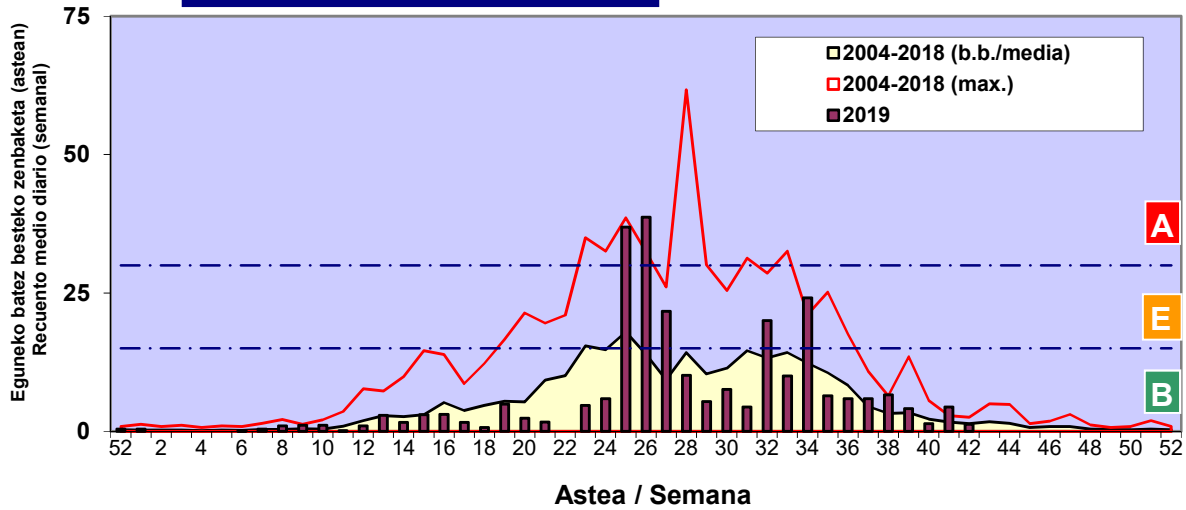

3. ASTEKO ZENBAKETA / RECUESTO SEMANAL

2019

Estazioa / Estación	Donostia- San Sebastián							Astea/Semana	42
Mota / Tipo	Al / L	As / M	Az / X	Og / J	Or / V	Lr / S	Ig / D	b.b. / media	
	14/10/19	15/10/19	16/10/19	17/10/19	18/10/19	19/10/19	20/10/19		
Acer								0	
Foeniculum								0	
Artemisia			1					0	
Centaurea								0	
Achillea								0	
Taraxacum								0	
Alnus								0	
Betula								0	
Corylus								0	
Brassica								0	
Sambucus								0	
Chenop./Ama	1							0	
Cupres./Taxa	2	1	1	4		4		2	
Carex								0	
Ericaceae								0	
Mercurialis		2		1				0	
Robinia								0	
Castanea								0	
Fagus								0	
Quercus								0	
Aesculus								0	
Juglans								0	
Laurus								0	
Lilium								0	
Magnolia								0	
Acacia								0	
Eucalyptus								0	
Fraxinus								0	
Ligustrum								0	
Olea								0	
Pinus								0	
Cedrus	1		2	1				1	
Plantago				1				0	
Platanus								0	
Gramineae		2	1	1				1	
Rosacea								0	
Rumex								0	
Rhamnus								0	
Populus								0	
Salix								0	
Tamarix	1							0	
Tilia								0	
Celtis								0	
Ulmus								0	
Urticaceae	1	2	4	1		1		1	
Besterik/Otros	1	1	3	2	2	1		1	
Esp. Alternaria		2	1			1		1	
Guztira /Total	7	8	12	11	2	6	0	46	

Zenbaketa ale/m3 – tan /
Recuento en granos/m3

■ Altua/Alto
■ Ertaina/Medio
■ Baxua/Bajo

4. POLEN MOTA INTERESGARRIAK / TIPOS POLÍNICOS DE INTERÉS

Estazioa / Estación Donostia- San Sebastián

- Altua/Alto
- Ertaina/Medio
- Baxua/Bajo

URTICA / PARIETARIA

CUPRESACEA / TAXACEA

E. ALTERNARIA

Zenbaketa esporak/m3 – tan /
Recuento en esporas/m3