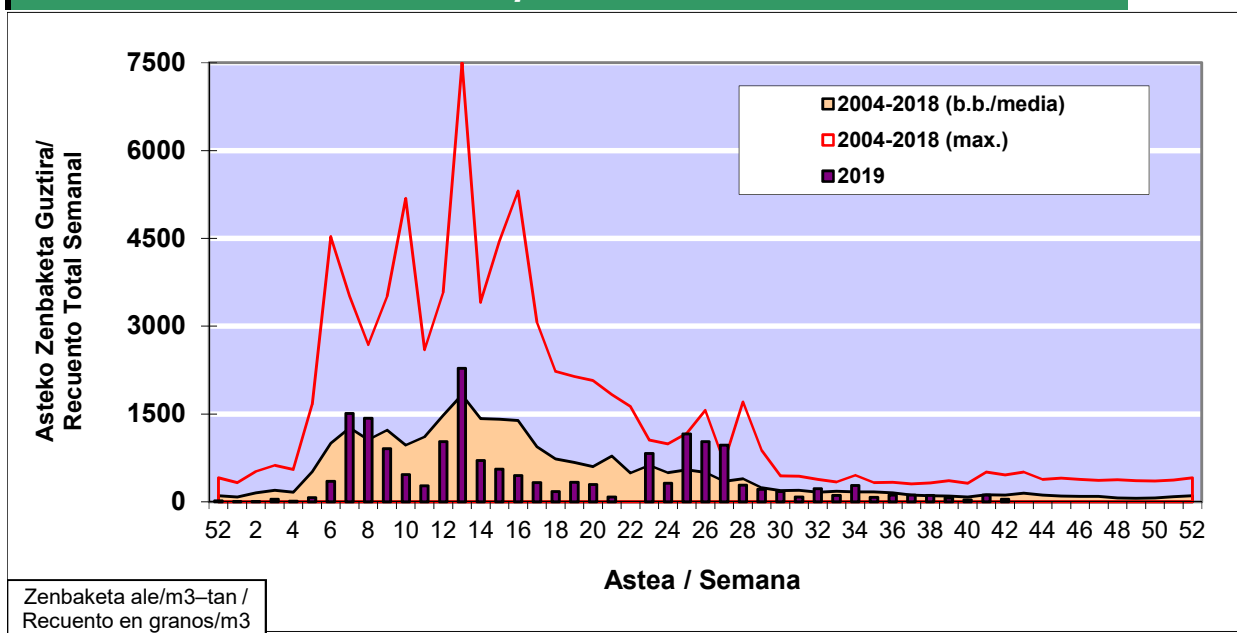

POLEN ZENBAKETA / RECUENTO DE POLEN

Osasun Sailaren Sarea / Red del Departamento de Salud

1. GAUR EGUNGO EGOERA / SITUACIÓN ACTUAL

		Astea/Semana	42
Estazioa / Estación	Donostia- San Sebastián	14/10 - 20/10	2019

Polen mota interesgarriak / Tipos polínicos de interés	Zuhaitza-Landarea / Árbol- Planta	Egoera / Situación*	Hurrengo asterako joera / Tendencia próxima semana
E. Alternaria	Alternariaren esporak / Esporas de Alternaria	Baxua / Bajo	=
Urticaceas	Asuna-Horma-belarra/Ortiga- Parietaria	Baxua / Bajo	=
Cupresaceas /Taxaceas	Altzifrea-Hagina/Ciprés-Tejo	Baxua / Bajo	=
*Ebaluaketa irizpideak, "Red Española de Aerobiología"-ren arabera / Criterios de evaluación de acuerdo a la Red Española de Aerobiología			

2. ASTEKO ZENBAKETA GUZTIRA / RECUENTO TOTAL SEMANAL

Estazioa / Estación	Donostia- San Sebastián
----------------------------	--------------------------------

Asteko Zenbaketa Guztira / Recuento Total Semanal