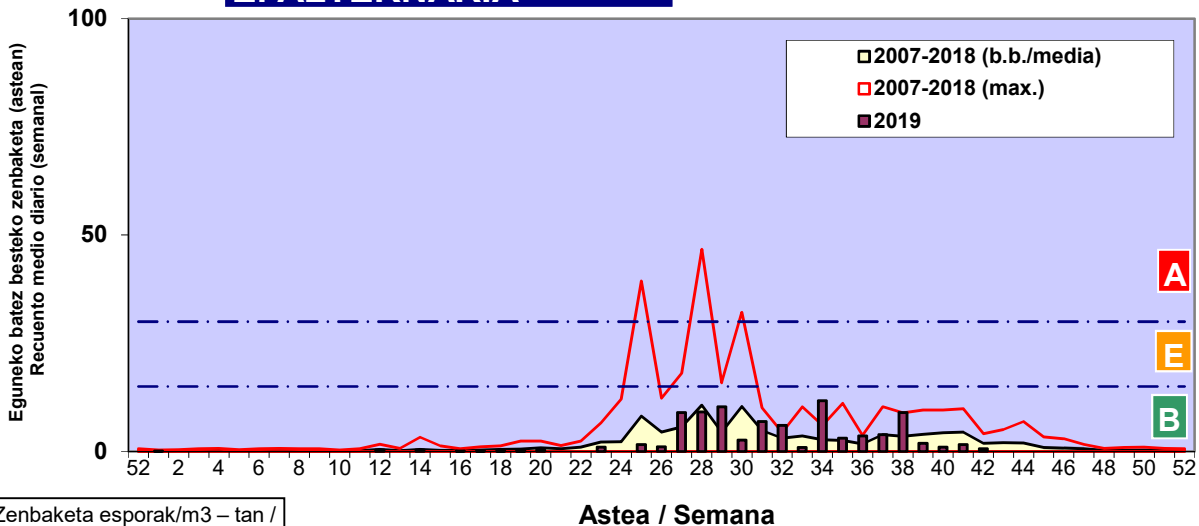

3. ASTEKO ZENBAKETA / RECUESTO SEMANAL

2019

Estazioa / Estación	Donostia- San Sebastián							Astea/Semana	42
Mota / Tipo	Al / L	As / M	Az / X	Og / J	Or / V	Lr / S	Ig / D	b.b. / media	
	14/10/19	15/10/19	16/10/19	17/10/19	18/10/19	19/10/19	20/10/19		
Acer								0	
Foeniculum								0	
Artemisia			1					0	
Centaurea								0	
Achillea								0	
Taraxacum								0	
Alnus								0	
Betula								0	
Corylus								0	
Brassica								0	
Sambucus								0	
Chenop./Ama	1							0	
Cupres./Taxa	2	1	1	4		4		2	
Carex								0	
Ericaceae								0	
Mercurialis		2		1				0	
Robinia								0	
Castanea								0	
Fagus								0	
Quercus								0	
Aesculus								0	
Juglans								0	
Laurus								0	
Lilium								0	
Magnolia								0	
Acacia								0	
Eucalyptus								0	
Fraxinus								0	
Ligustrum								0	
Olea								0	
Pinus								0	
Cedrus	1		2	1				1	
Plantago				1				0	
Platanus								0	
Gramineae		2	1	1				1	
Rosacea								0	
Rumex								0	
Rhamnus								0	
Populus								0	
Salix								0	
Tamarix	1							0	
Tilia								0	
Celtis								0	
Ulmus								0	
Urticaceae	1	2	4	1		1		1	
Besterik/Otros	1	1	3	2	2	1		1	
Esp. Alternaria		2	1			1		1	
Guztira /Total	7	8	12	11	2	6	0	46	

Zenbaketa ale/m3 – tan /
Recuento en granos/m3

■ Altua/Alto
■ Ertaina/Medio
■ Baxua/Bajo

4. POLEN MOTA INTERESGARRIAK / TIPOS POLÍNICOS DE INTERÉS

Estazioa / Estación Donostia- San Sebastián

- Altua/Alto
- Ertaina/Medio
- Baxua/Bajo

URTICA / PARIETARIA

CUPRESACEA / TAXACEA

E. ALTERNARIA

Zenbaketa esporak/m3 – tan /
Recuento en esporas/m3