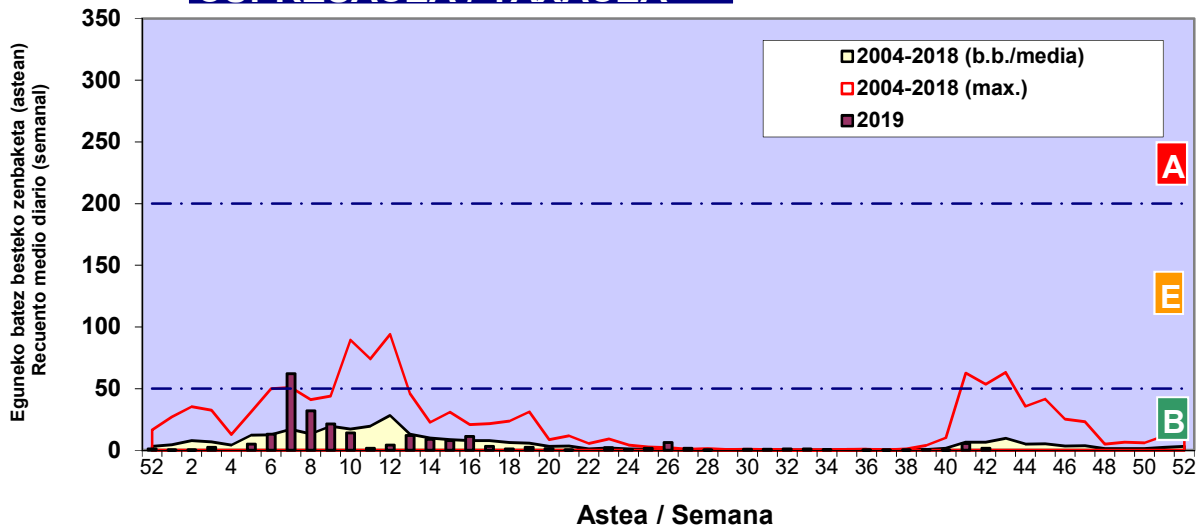

3. ASTEKO ZENBAKETA / RECUESTO SEMANAL

2019

Estazioa / Estación	Donostia- San Sebastián							Astea/Semana	42
Mota / Tipo	Al / L	As / M	Az / X	Og / J	Or / V	Lr / S	Ig / D	b.b. / media	
	14/10/19	15/10/19	16/10/19	17/10/19	18/10/19	19/10/19	20/10/19		
Acer								0	
Foeniculum								0	
Artemisia			1					0	
Centaurea								0	
Achillea								0	
Taraxacum								0	
Alnus								0	
Betula								0	
Corylus								0	
Brassica								0	
Sambucus								0	
Chenop./Ama	1							0	
Cupres./Taxa	2	1	1	4		4		2	
Carex								0	
Ericaceae								0	
Mercurialis		2		1				0	
Robinia								0	
Castanea								0	
Fagus								0	
Quercus								0	
Aesculus								0	
Juglans								0	
Laurus								0	
Lilium								0	
Magnolia								0	
Acacia								0	
Eucalyptus								0	
Fraxinus								0	
Ligustrum								0	
Olea								0	
Pinus								0	
Cedrus	1		2	1				1	
Plantago				1				0	
Platanus								0	
Gramineae		2	1	1				1	
Rosacea								0	
Rumex								0	
Rhamnus								0	
Populus								0	
Salix								0	
Tamarix	1							0	
Tilia								0	
Celtis								0	
Ulmus								0	
Urticaceae	1	2	4	1		1		1	
Besterik/Otros	1	1	3	2	2	1		1	
Esp. Alternaria		2	1			1		1	
Guztira /Total	7	8	12	11	2	6	0	46	

Zenbaketa ale/m3 – tan /
Recuento en granos/m3

■ Altua/Alto
■ Ertaina/Medio
■ Baxua/Bajo

4. POLEN MOTA INTERESGARRIAK / TIPOS POLÍNICOS DE INTERÉS

Estazioa / Estación Donostia- San Sebastián

- Altua/Alto
- Ertaina/Medio
- Baxua/Bajo

URTICA / PARIETARIA

CUPRESACEA / TAXACEA

E. ALTERNARIA

Zenbaketa esporak/m3 – tan /
Recuento en esporas/m3