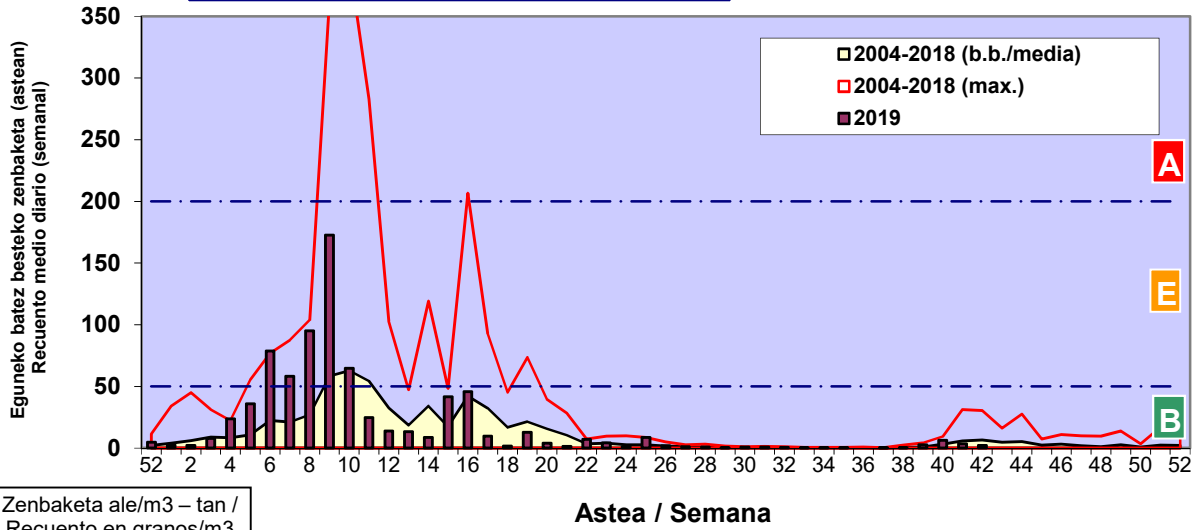

4. POLEN MOTA INTERESGARRIAK / TIPOS POLÍNICOS DE INTERÉS

Estazioa / Estación

Vitoria - Gasteiz

- Altua/Alto
- Ertaina/Medio
- Baxua/Bajo

CUPRESACEA / TAXACEA