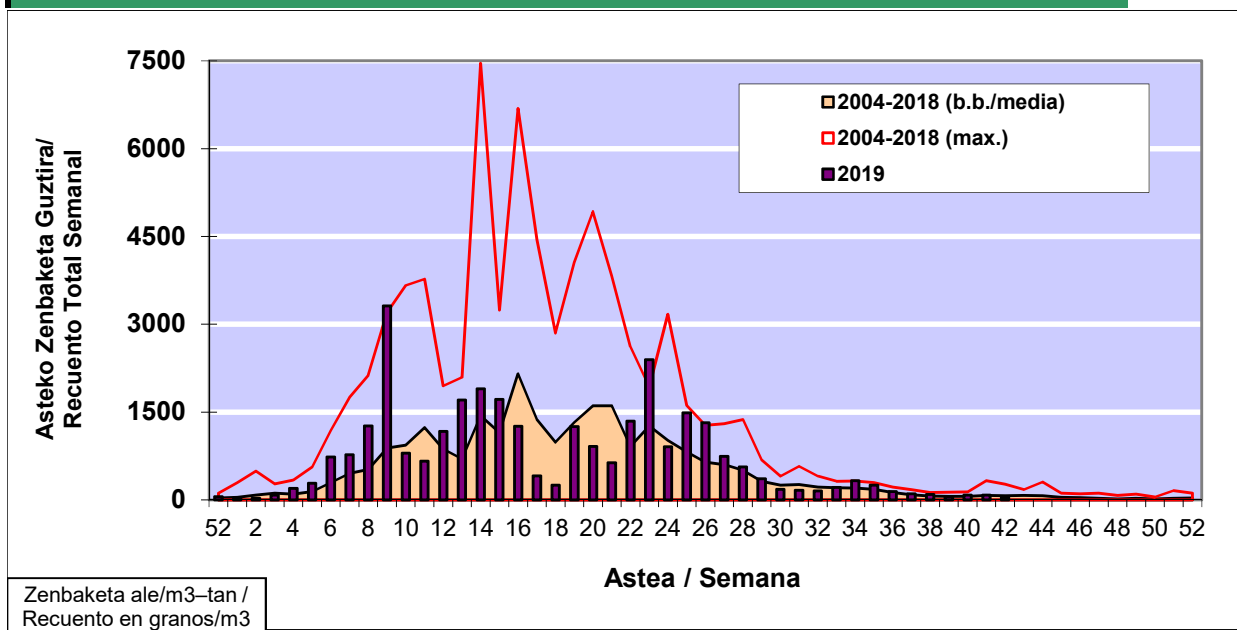

POLEN ZENBAKETA / RECUENTO DE POLEN

Osasun Sailaren Sarea / Red del Departamento de Salud

1. GAUR EGUNGO EGOERA / SITUACIÓN ACTUAL

		Astea/Semana	42
Estazioa / Estación	Vitoria - Gasteiz	14/10 - 20/10	2019

Polen mota interesgarriak / Tipos polínicos de interés	Zuhaitza-Landarea / Árbol- Planta	Egoera / Situación*	Hurrengo asterako joera / Tendencia próxima semana
<i>E. Alternaria</i>	Alternariaren esporak / Esporas de Alternaria	Baxua / Bajo	=
<i>Cupresaceas / Taxaceas</i>	Altzifrea-Hagina/Ciprés-Tejo	Baxua / Bajo	=
*Ebaluaketa irizpideak, "Red Española de Aerobiología"-ren arabera / Criterios de evaluación de acuerdo a la Red Española de Aerobiología			

2. ASTEKO ZENBAKETA GUZTIRA / RECUENTO TOTAL SEMANAL

Estazioa / Estación	Vitoria - Gasteiz

Asteko Zenbaketa Guztira / Recuento Total Semanal