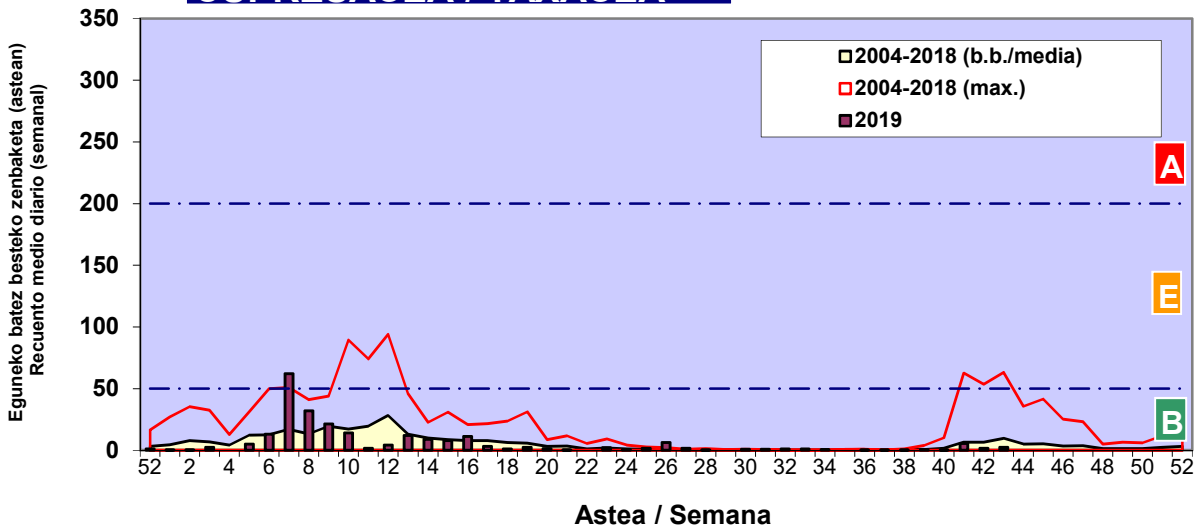

Zenbaketa ale/m3 – tan /  
Recuento en granos/m3

■ Altua/Alto  
■ Ertaina/Medio  
■ Baxua/Bajo

4. POLEN MOTA INTERESGARRIAK / TIPOS POLÍNICOS DE INTERÉS

Estazioa / Estación Donostia- San Sebastián

- Altua/Alto
- Ertaina/Medio
- Baxua/Bajo

**URTICA / PARIETARIA**

**CUPRESACEA / TAXACEA**

**E. ALTERNARIA**

Zenbaketa esporak/m3 – tan /  
Recuento en esporas/m3