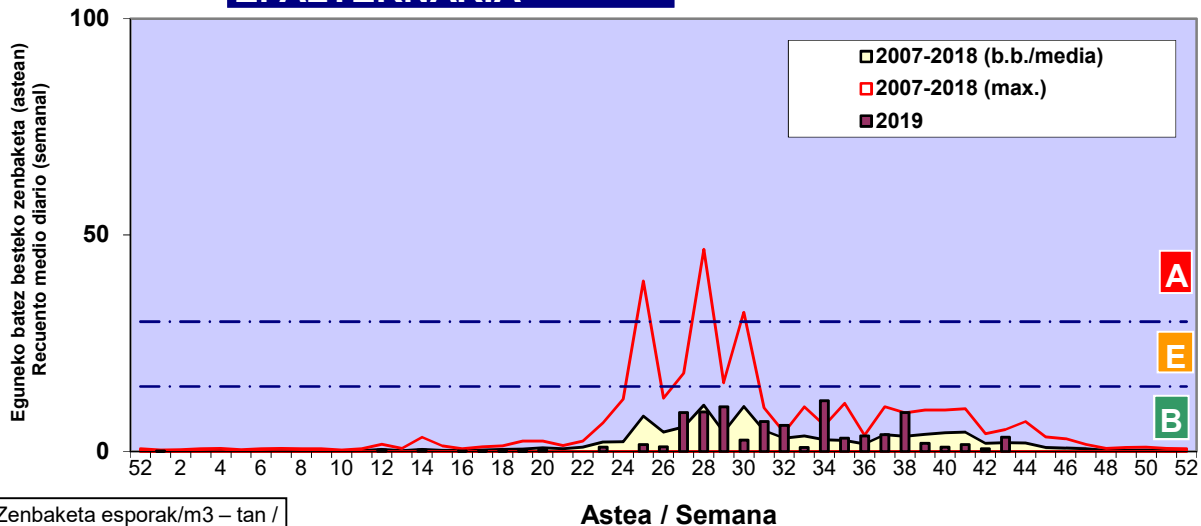

Zenbaketa ale/m3 – tan /  
Recuento en granos/m3

■ Altua/Alto  
■ Ertaina/Medio  
■ Baxua/Bajo

4. POLEN MOTA INTERESGARRIAK / TIPOS POLÍNICOS DE INTERÉS

Estazioa / Estación Donostia- San Sebastián

- Altua/Alto
- Ertaina/Medio
- Baxua/Bajo

**URTICA / PARIETARIA**

**CUPRESACEA / TAXACEA**

**E. ALTERNARIA**

Zenbaketa esporak/m3 – tan /  
Recuento en esporas/m3