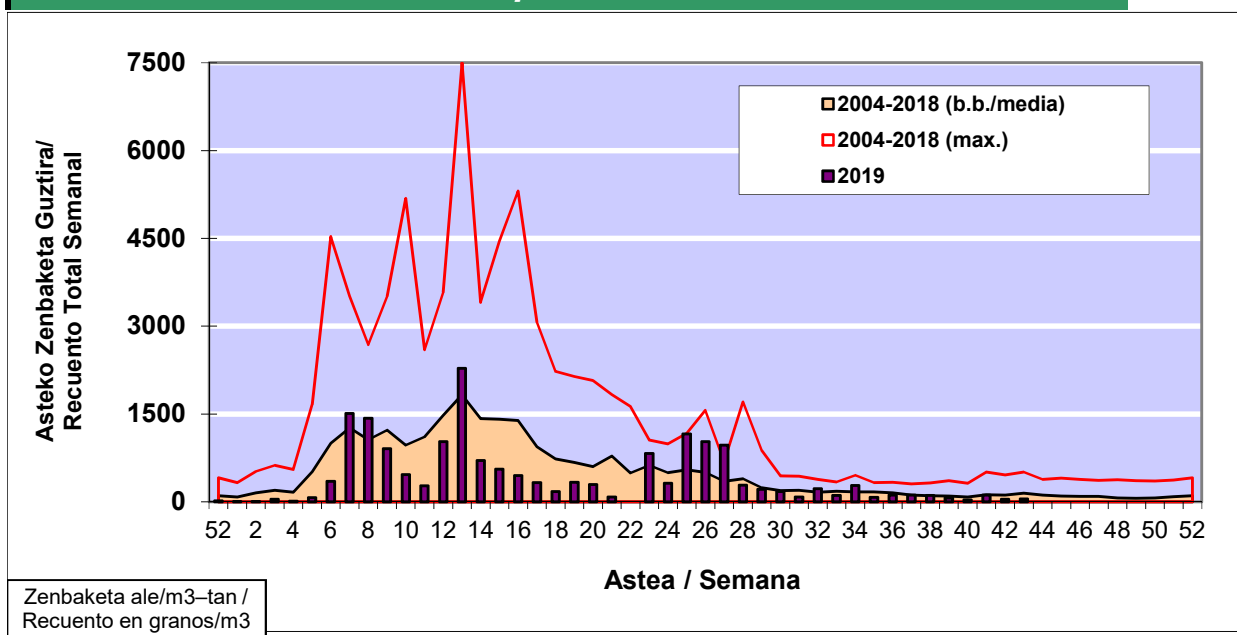

### 1. GAUR EGUNGO EGOERA / SITUACIÓN ACTUAL

		<b>Astea/Semana</b>	<b>43</b>
<b>Estazioa / Estación</b>	<b>Donostia- San Sebastián</b>	<b>21/10 - 27/10</b>	<b>2019</b>

Polen mota interesgarriak / Tipos polínicos de interés	Zuhaitza-Landarea / Árbol- Planta	Egoera / Situación*	Hurrengo asterako joera / Tendencia próxima semana
<b>E. Alternaria</b>	Alternariaren esporak / Esporas de Alternaria	<b>Baxua / Bajo</b>	=
<b>Urticaceas</b>	Asuna-Horma-belarra/Ortiga- Parietaria	<b>Baxua / Bajo</b>	=
<b>Cupresaceas /Taxaceas</b>	Altzifrea-Hagina/Ciprés-Tejo	<b>Baxua / Bajo</b>	=
*Ebaluaketa irizpideak, "Red Española de Aerobiología"-ren arabera / Criterios de evaluación de acuerdo a la Red Española de Aerobiología			

### 2. ASTEKO ZENBAKETA GUZTIRA / RECuento TOTAL SEMANAL

<b>Estazioa / Estación</b>	<b>Donostia- San Sebastián</b>
----------------------------	--------------------------------

#### Asteko Zenbaketa Guztira / Recuento Total Semanal