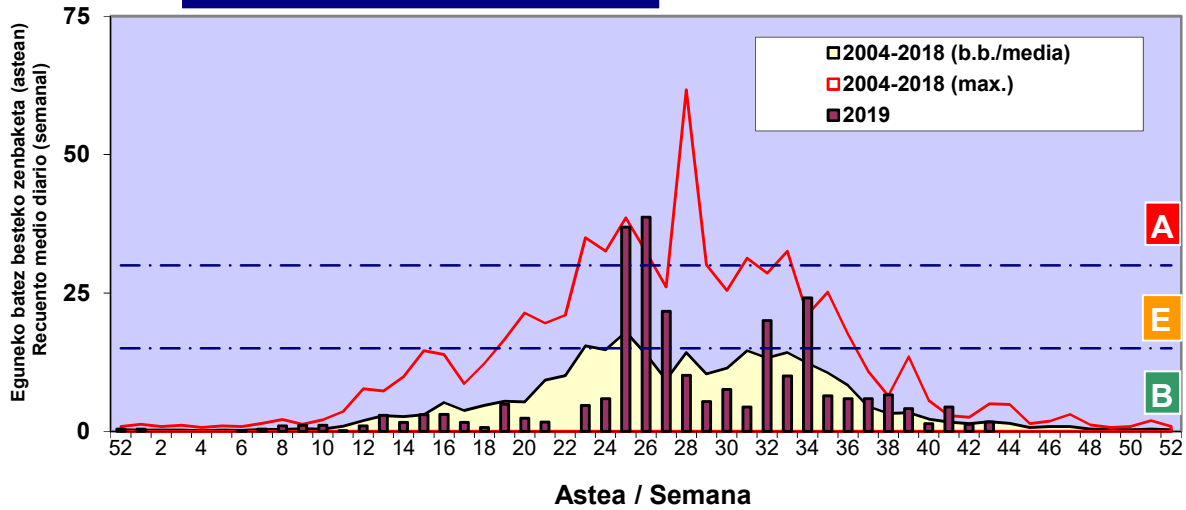

## 3. ASTEKO ZENBAKETA / RECUESTO SEMANAL

2019

Estazioa / Estación	Donostia- San Sebastián						Astea/Semana	43
Mota / Tipo	Al / L	As / M	Az / X	Og / J	Or / V	Lr / S	Ig / D	b.b. / media
	21/10/19	22/10/19	23/10/19	24/10/19	25/10/19	26/10/19	27/10/19	
Acer								0
Foeniculum								0
Artemisia						6	3	1
Centaurea								0
Achillea								0
Taraxacum								0
Alnus								0
Betula								0
Corylus								0
Brassica								0
Sambucus								0
Chenop./Ama						1		0
Cupres./Taxa					1	14	1	2
Carex								0
Ericaceae								0
Mercurialis					1			0
Robinia								0
Castanea						1		0
Fagus								0
Quercus								0
Aesculus								0
Juglans								0
Laurus								0
Lilium								0
Magnolia								0
Acacia								0
Eucalyptus								0
Fraxinus								0
Ligustrum								0
Olea								0
Pinus								0
Cedrus								0
Plantago						1		0
Platanus								0
Gramineae						1	1	0
Rosacea								0
Rumex								0
Rhamnus								0
Populus								0
Salix								0
Tamarix								0
Tilia								0
Celtis								0
Ulmus								0
Urticaceae				1	2	8	1	2
Besterik/Otros				1	3	5	1	1
Esp. Alternaria					2	14	7	3
<b>Guztira /Total</b>	<b>0</b>	<b>0</b>	<b>0</b>	<b>2</b>	<b>7</b>	<b>37</b>	<b>7</b>	<b>53</b>

Zenbaketa ale/m3 – tan /  
Recuento en granos/m3

■ Altua/Alto  
■ Ertaina/Medio  
■ Baxua/Bajo

4. POLEN MOTA INTERESGARRIAK / TIPOS POLÍNICOS DE INTERÉS

Estazioa / Estación Donostia- San Sebastián

- Altua/Alto
- Ertaina/Medio
- Baxua/Bajo

**URTICA / PARIETARIA**

**CUPRESACEA / TAXACEA**

**E. ALTERNARIA**

Zenbaketa esporak/m3 – tan /  
Recuento en esporas/m3