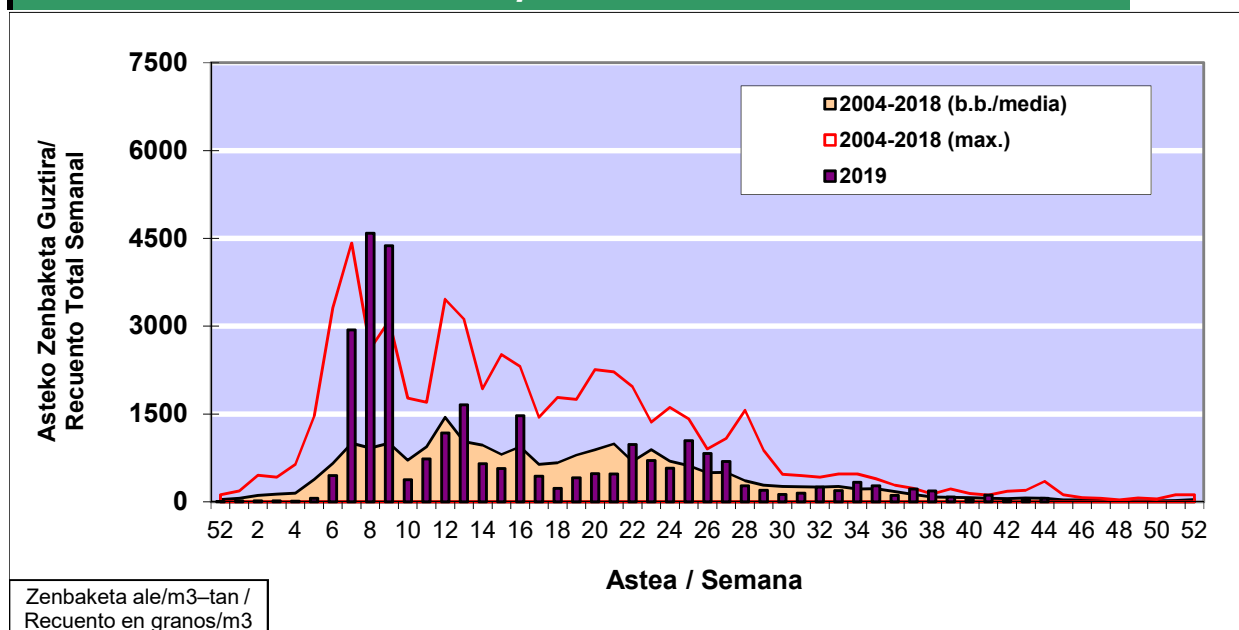

POLEN ZENBAKETA / RECuento DE POLEN

Osasun Sailaren Sarea / Red del Departamento de Salud

1. GAUR EGUNGO EGOERA / SITUACIÓN ACTUAL

		Astea/Semana	44
Estazioa / Estación	Bilbo- Bilbao	28/10 - 03/11	2019

Polen mota interesgarriak / Tipos polínicos de interés	Zuhaitza-Landarea / Árbol- Planta	Egoera / Situación*	Hurrengo asterako joera / Tendencia próxima semana
E. Alternaria	Alternariaren esporak / Esporas de Alternaria	Baxua / Bajo	=
Urticaceas	Asuna-Horma-belarra/Ortiga- Parietaria	Baxua / Bajo	=
Cupresaceas /Taxaceas	Altzifrea-Hagina/Ciprés-Tejo	Baxua / Bajo	=
*Ebaluaketa irizpideak, "Red Española de Aerobiología"-ren arabera / Criterios de evaluación de acuerdo a la Red Española de Aerobiología			

2. ASTEKO ZENBAKETA GUZTIRA / RECuento TOTAL SEMANAL

Estazioa / Estación	Bilbo- Bilbao
----------------------------	----------------------

Asteko Zenbaketa Guztira / Recuento Total Semanal

3. ASTEKO ZENBAKETA / RECUESTO SEMANAL