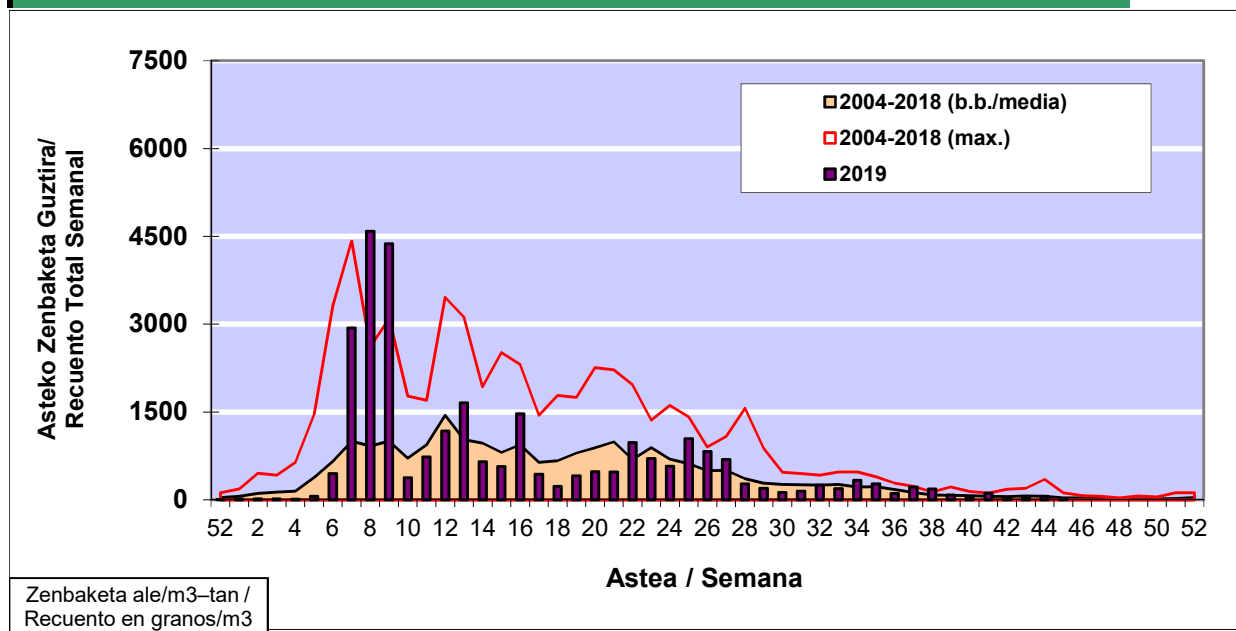

POLEN ZENBAKETA / RECuento DE POLEN

Osasun Sailaren Sarea / Red del Departamento de Salud

1. GAUR EGUNGO EGOERA / SITUACIÓN ACTUAL

		Astea/Semana	45
Estazioa / Estación	Bilbo- Bilbao	04/11 - 10/11	2019

Polen mota interesgarriak / Tipos polínicos de interés	Zuhaitza-Landarea / Árbol- Planta	Egoera / Situación*	Hurrengo asterako joera / Tendencia próxima semana
Cupresaceas /Taxaceas	Altzifrea-Hagina/Ciprés-Tejo	Baxua / Bajo	=
Urticaceas	Asuna-Horma-belarra/Ortiga- Parietaria	Baxua / Bajo	=
*Ebaluaketa irizpideak, "Red Española de Aerobiología"-ren arabera / Criterios de evaluación de acuerdo a la Red Española de Aerobiología			

2. ASTEKO ZENBAKETA GUZTIRA / RECuento TOTAL SEMANAL

Estazioa / Estación	Bilbo- Bilbao
----------------------------	----------------------

Asteko Zenbaketa Guztira / Recuento Total Semanal

3. ASTEKO ZENBAKETA / RECUESTO SEMANAL