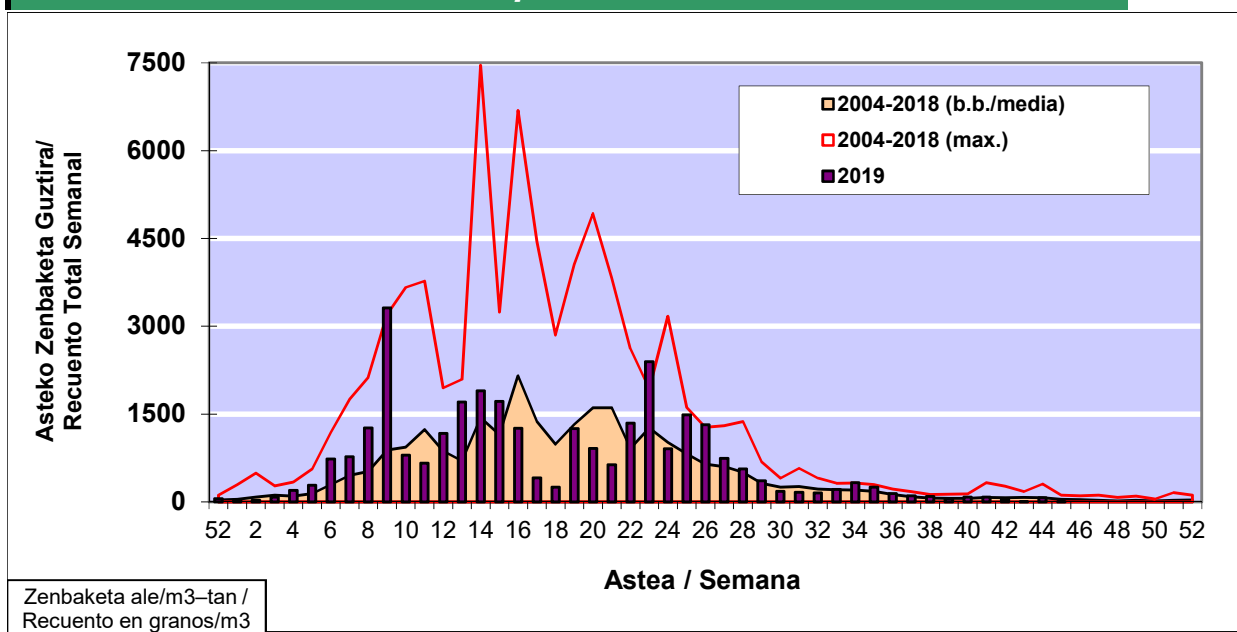

POLEN ZENBAKETA / RECuento DE POLEN

Osasun Sailaren Sarea / Red del Departamento de Salud

1. GAUR EGUNGO EGOERA / SITUACIÓN ACTUAL

		Astea/Semana	45
Estazioa / Estación	Vitoria - Gasteiz	04/11 - 10/11	2019

Polen mota interesgarriak / Tipos polínicos de interés	Zuhaitza-Landarea / Árbol- Planta	Egoera / Situación*	Hurrengo asterako joera / Tendencia próxima semana
E. Alternaria	Alternariaren esporak / Esporas de Alternaria	Baxua / Bajo	=
Cupresaceas /Taxaceas	Altzifrea-Hagina/Ciprés-Tejo	Baxua / Bajo	=
*Ebaluaketa irizpideak, "Red Española de Aerobiología"-ren arabera / Criterios de evaluación de acuerdo a la Red Española de Aerobiología			

2. ASTEKO ZENBAKETA GUZTIRA / RECuento TOTAL SEMANAL

Estazioa / Estación	Vitoria - Gasteiz

Asteko Zenbaketa Guztira / Recuento Total Semanal