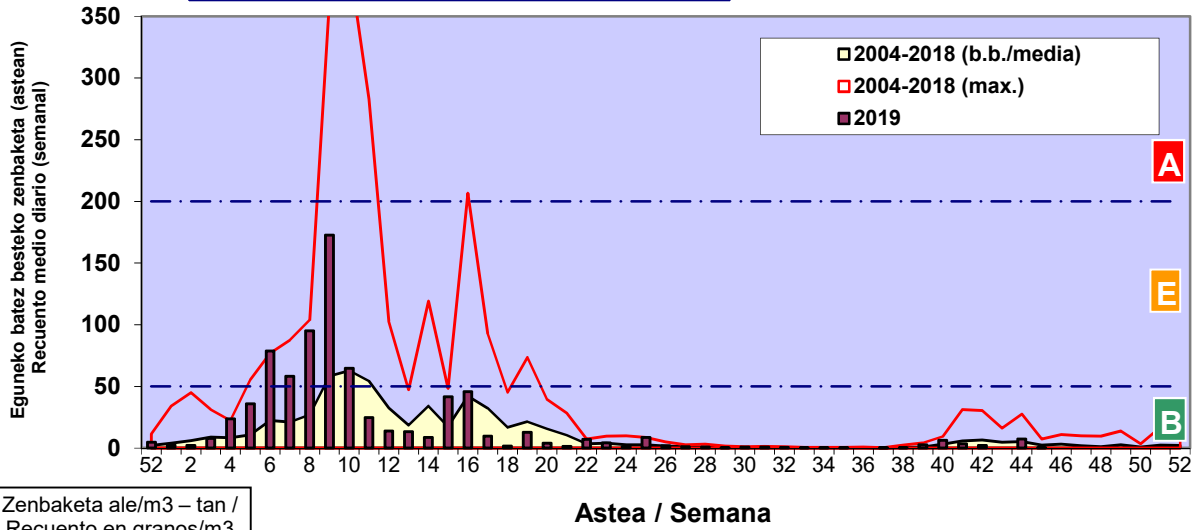

4. POLEN MOTA INTERESGARRIAK / TIPOS POLÍNICOS DE INTERÉS

Estazioa / Estación

Vitoria - Gasteiz

- Altua/Alto
- Ertaina/Medio
- Baxua/Bajo

CUPRESACEA / TAXACEA