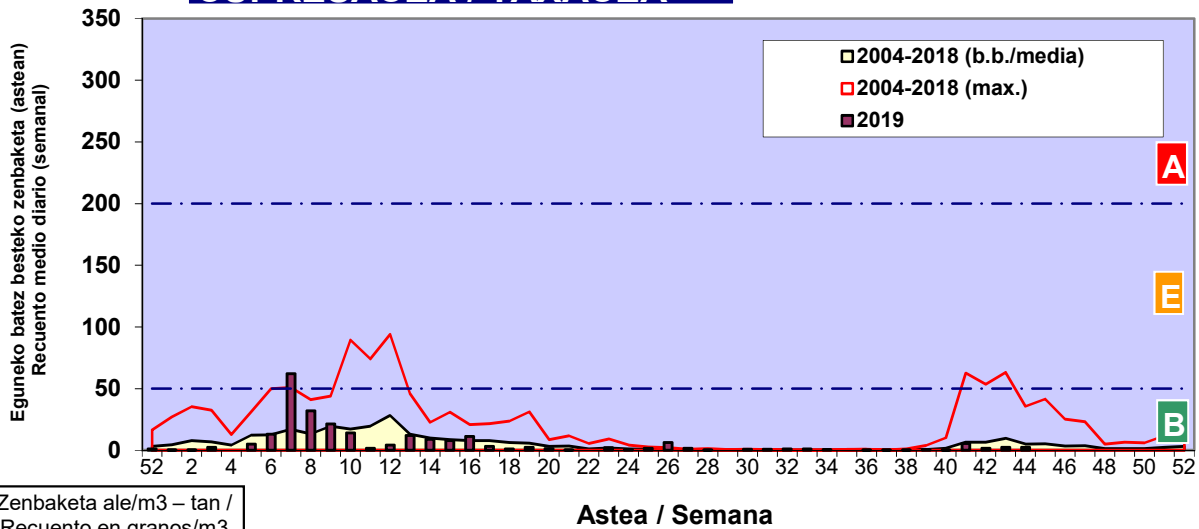

3. ASTEKO ZENBAKETA / RECUESTO SEMANAL

2019

Estazioa / Estación	Donostia- San Sebastián							Astea/Semana	46
Mota / Tipo	11/11/19	12/11/19	13/11/19	14/11/19	15/11/19	16/11/19	17/11/19	b.b. / media	
Acer								0	
Foeniculum								0	
Artemisia								0	
Centaurea								0	
Achillea								0	
Taraxacum								0	
Alnus								0	
Betula								0	
Corylus								0	
Brassica								0	
Sambucus								0	
Chenop./Ama								0	
Cupres./Taxa								0	
Carex								0	
Ericaceae								0	
Mercurialis			1					0	
Robinia								0	
Castanea								0	
Fagus								0	
Quercus								0	
Aesculus								0	
Juglans								0	
Laurus								0	
Lilium								0	
Magnolia								0	
Acacia								0	
Eucalyptus								0	
Fraxinus								0	
Ligustrum								0	
Olea								0	
Pinus								0	
Cedrus								0	
Plantago								0	
Platanus								0	
Gramineae								0	
Rosacea								0	
Rumex								0	
Rhamnus								0	
Populus								0	
Salix								0	
Tamarix								0	
Tilia								0	
Celtis								0	
Ulmus								0	
Urticaceae			1					0	
Besterik/Otros			1					0	
Esp. Alternaria								0	
Guztira /Total	0	0	3	0	0	0	0	3	

Zenbaketa ale/m3 – tan /
Recuento en granos/m3

■ Altua/Alto
■ Ertaina/Medio
■ Baxua/Bajo

4. POLEN MOTA INTERESGARRIAK / TIPOS POLÍNICOS DE INTERÉS

Estazioa / Estación Donostia- San Sebastián

- Altua/Alto
- Ertaina/Medio
- Baxua/Bajo

URTICA / PARIETARIA

CUPRESACEA / TAXACEA

Zenbaketa ale/m³ – tan /
Recuento en granos/m³

E. ALTERNARIA

Zenbaketa esporak/m³ – tan /
Recuento en esporas/m³