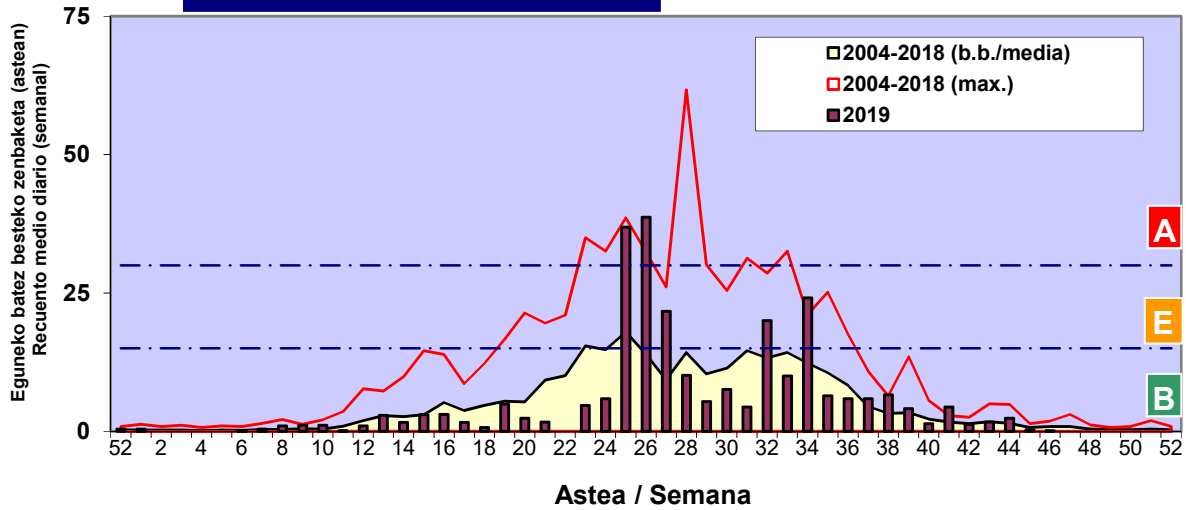

Zenbaketa ale/m3 – tan /
Recuento en granos/m3

■ Altua/Alto
■ Ertaina/Medio
■ Baxua/Bajo

4. POLEN MOTA INTERESGARRIAK / TIPOS POLÍNICOS DE INTERÉS

Estazioa / Estación Donostia- San Sebastián

- Altua/Alto
- Ertaina/Medio
- Baxua/Bajo

URTICA / PARIETARIA

CUPRESACEA / TAXACEA

Zenbaketa ale/m³ – tan /
Recuento en granos/m³

E. ALTERNARIA

Zenbaketa esporak/m³ – tan /
Recuento en esporas/m³