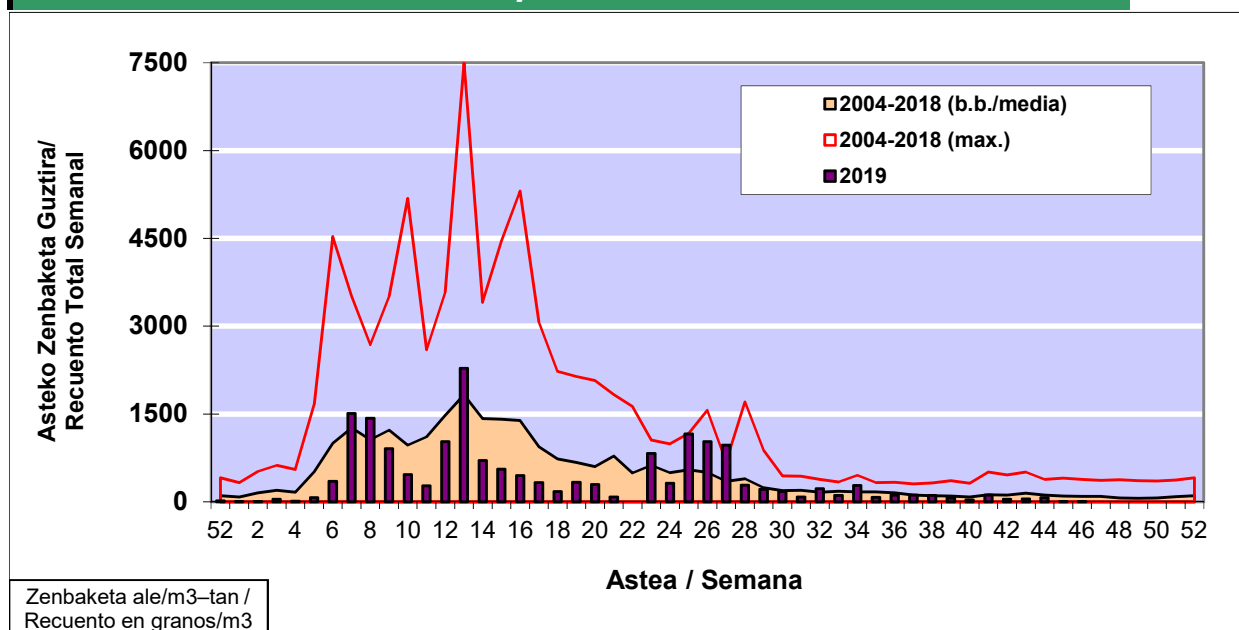

POLEN ZENBAKETA / RECUENTO DE POLEN

Osasun Sailaren Sarea / Red del Departamento de Salud

1. GAUR EGUNGO EGOERA / SITUACIÓN ACTUAL

		Astea/Semana	46
Estazioa / Estación	Donostia- San Sebastián	11/11 - 17/11	2019

Polen mota interesgarriak / Tipos polínicos de interés	Zuhaitza-Landarea / Árbol- Planta	Egoera / Situación*	Hurrengo asterako joera / Tendencia próxima semana
E. Alternaria	Alternariaren esporak / Esporas de Alternaria	Baxua / Bajo	=
Urticaceas	Asuna-Horma-belarra/Ortiga- Parietaria	Baxua / Bajo	=
Cupresaceas /Taxaceas	Altzifrea-Hagina/Ciprés-Tejo	Baxua / Bajo	=
*Ebaluaketa irizpideak, "Red Española de Aerobiología"-ren arabera / Criterios de evaluación de acuerdo a la Red Española de Aerobiología			

2. ASTEKO ZENBAKETA GUZTIRA / RECUENTO TOTAL SEMANAL

Estazioa / Estación	Donostia- San Sebastián

Asteko Zenbaketa Guztira / Recuento Total Semanal