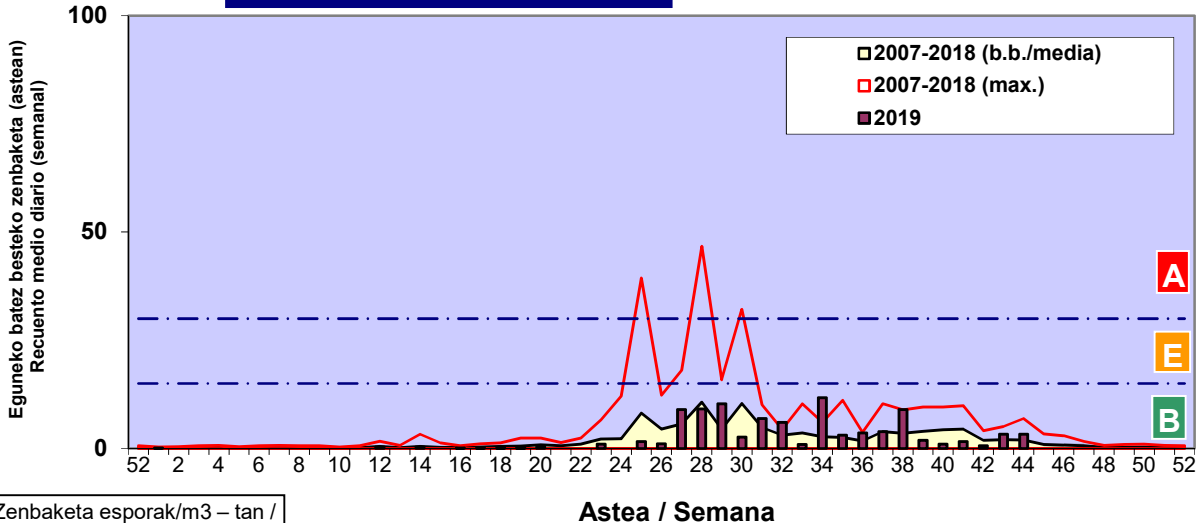

URTICA / PARIETARIA

CUPRESACEA / TAXACEA

Zenbaketa ale/m³ – tan /
Recuento en granos/m³

E. ALTERNARIA

Zenbaketa esporak/m³ – tan /
Recuento en esporas/m³