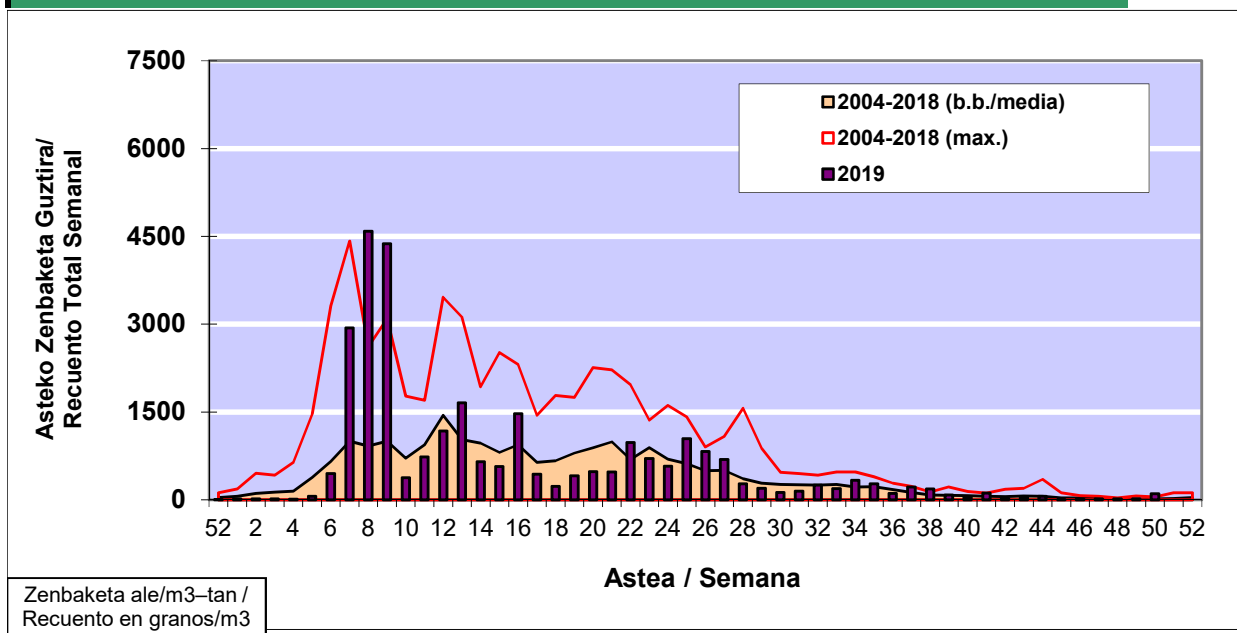

POLEN ZENBAKETA / RECUENTO DE POLEN

Osasun Sailaren Sarea / Red del Departamento de Salud

1. GAUR EGUNGO EGOERA / SITUACIÓN ACTUAL

		Astea/Semana	50
Estazioa / Estación	Bilbo- Bilbao	09/12 - 15/12	2019

Polen mota interesgarriak / Tipos polínicos de interés	Zuhaitza-Landarea / Árbol- Planta	Egoera / Situación*	Hurrengo asterako joera / Tendencia próxima semana
Cupresaceas /Taxaceas	Altzifrea-Hagina/Ciprés-Tejo	Baxua / Bajo	=
Urticaceas	Asuna-Horma-belarra/Ortiga- Parietaria	Baxua / Bajo	=
Corylus	Hurritza/Avellano	Baxua / Bajo	=
*Ebaluaketa irizpideak, "Red Española de Aerobiología"-ren arabera / Criterios de evaluación de acuerdo a la Red Española de Aerobiología			

2. ASTEKO ZENBAKETA GUZTIRA / RECUENTO TOTAL SEMANAL

Estazioa / Estación	Bilbo- Bilbao
----------------------------	----------------------

Asteko Zenbaketa Guztira / Recuento Total Semanal

3. ASTEKO ZENBAKETA / RECuento SEMANAL