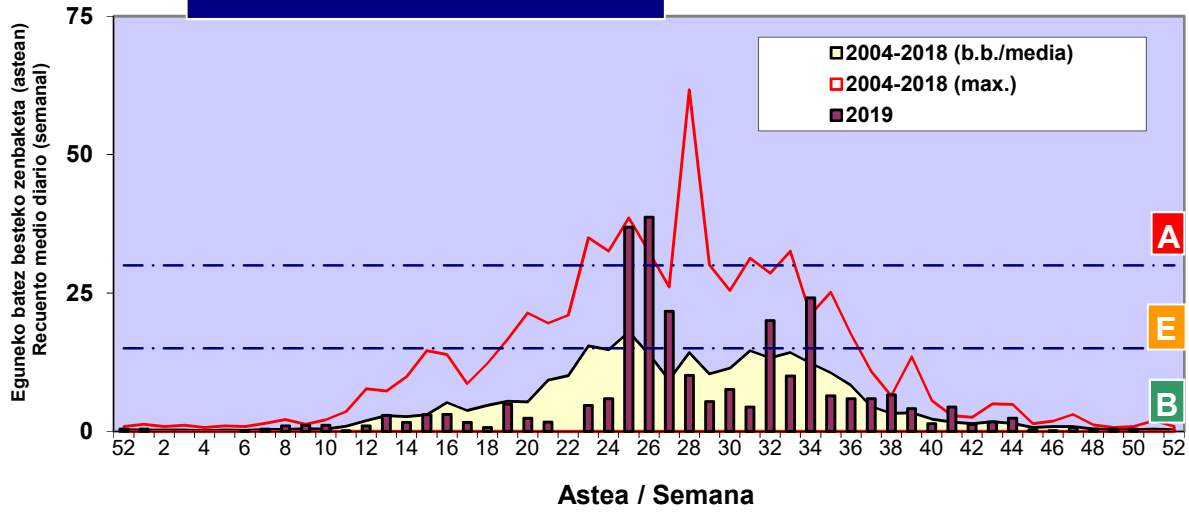

3. ASTEKO ZENBAKETA / RECUESTO SEMANAL

2019

Estazioa / Estación	Donostia- San Sebastián						Astea/Semana	50
Mota / Tipo	Al / L	As / M	Az / X	Og / J	Or / V	Lr / S	Ig / D	b.b. / media
	9/12/19	10/12/19	11/12/19	12/12/19	13/12/19	14/12/19	15/12/19	
Acer								0
Foeniculum								0
Artemisia								0
Centaurea								0
Achillea								0
Taraxacum								0
Alnus								0
Betula								0
Corylus	2						1	0
Brassica								0
Sambucus								0
Chenop./Ama								0
Cupres./Taxa	7	1				11	6	4
Carex								0
Ericaceae								0
Mercurialis								0
Robinia								0
Castanea								0
Fagus								0
Quercus								0
Aesculus								0
Juglans								0
Laurus								0
Lilium								0
Magnolia								0
Acacia								0
Eucalyptus								0
Fraxinus								0
Ligustrum								0
Olea								0
Pinus								0
Cedrus								0
Plantago								0
Platanus								0
Gramineae								0
Rosacea								0
Rumex								0
Rhamnus								0
Populus								0
Salix								0
Tamarix								0
Tilia								0
Celtis								0
Ulmus								0
Urticaceae		1	1			1		0
Besterik/Otros							1	0
Esp. Alternaria	1	1	1					0
Guztira /Total	9	2	1	0	0	12	8	32

Zenbaketa ale/m3 – tan /
Recuento en granos/m3

Altua/Alto
 Ertaina/Medio
 Baxua/Bajo

4. POLEN MOTA INTERESGARRIAK / TIPOS POLÍNICOS DE INTERÉS

Estazioa / Estación Donostia- San Sebastián

- Altua/Alto
- Ertaina/Medio
- Baxua/Bajo

URTICA / PARIETARIA

CUPRESACEA / TAXACEA

Zenbaketa ale/m³ – tan /
Recuento en granos/m³