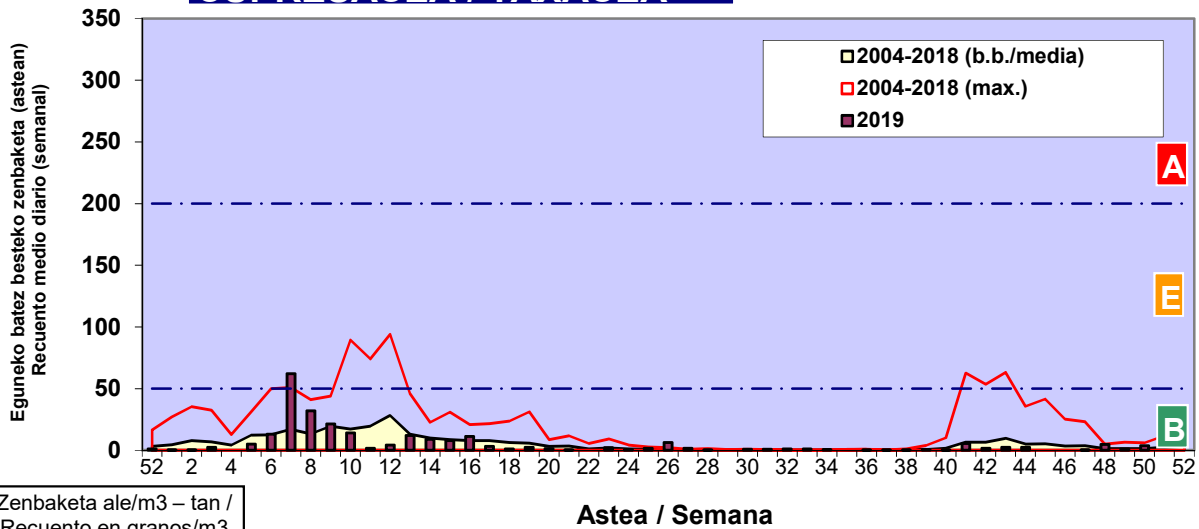

Zenbaketa ale/m3 – tan /
Recuento en granos/m3

Altua/Alto
 Ertaina/Medio
 Baxua/Bajo

4. POLEN MOTA INTERESGARRIAK / TIPOS POLÍNICOS DE INTERÉS

Estazioa / Estación Donostia- San Sebastián

- Altua/Alto
- Ertaina/Medio
- Baxua/Bajo

URTICA / PARIETARIA

CUPRESACEA / TAXACEA

Zenbaketa ale/m³ – tan /
Recuento en granos/m³