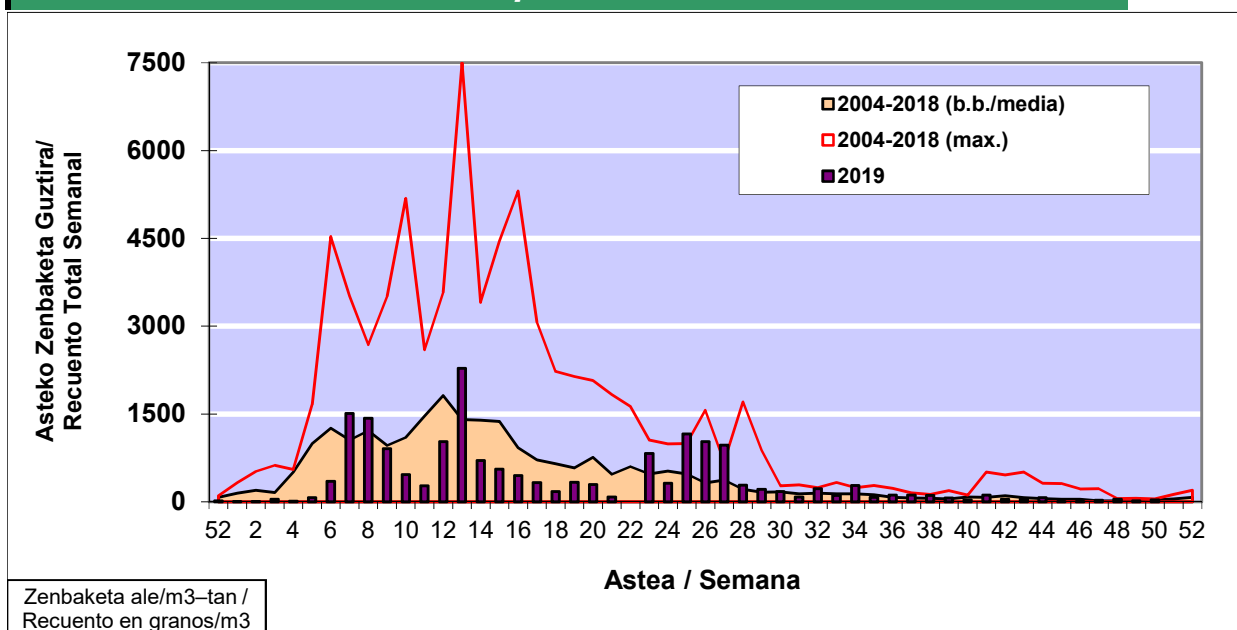

POLEN ZENBAKETA / RECUENTO DE POLEN

Osasun Sailaren Sarea / Red del Departamento de Salud

1. GAUR EGUNGO EGOERA / SITUACIÓN ACTUAL

		Astea/Semana	50
Estazioa / Estación	Donostia- San Sebastián	09/12 - 15/12	2019

Polen mota interesgarriak / Tipos polínicos de interés	Zuhaitza-Landarea / Árbol- Planta	Egoera / Situación*	Hurrengo asterako joera / Tendencia próxima semana
Cupresaceas /Taxaceas	Altzifrea-Hagina/Ciprés-Tejo	Baxua / Bajo	=
Urticaceas	Asuna-Horma-belarra/Ortiga- Parietaria	Baxua / Bajo	=
*Ebaluaketa irizpideak, "Red Española de Aerobiología"-ren arabera / Criterios de evaluación de acuerdo a la Red Española de Aerobiología			

2. ASTEKO ZENBAKETA GUZTIRA / RECUENTO TOTAL SEMANAL

Estazioa / Estación	Donostia- San Sebastián
----------------------------	--------------------------------

Asteko Zenbaketa Guztira / Recuento Total Semanal