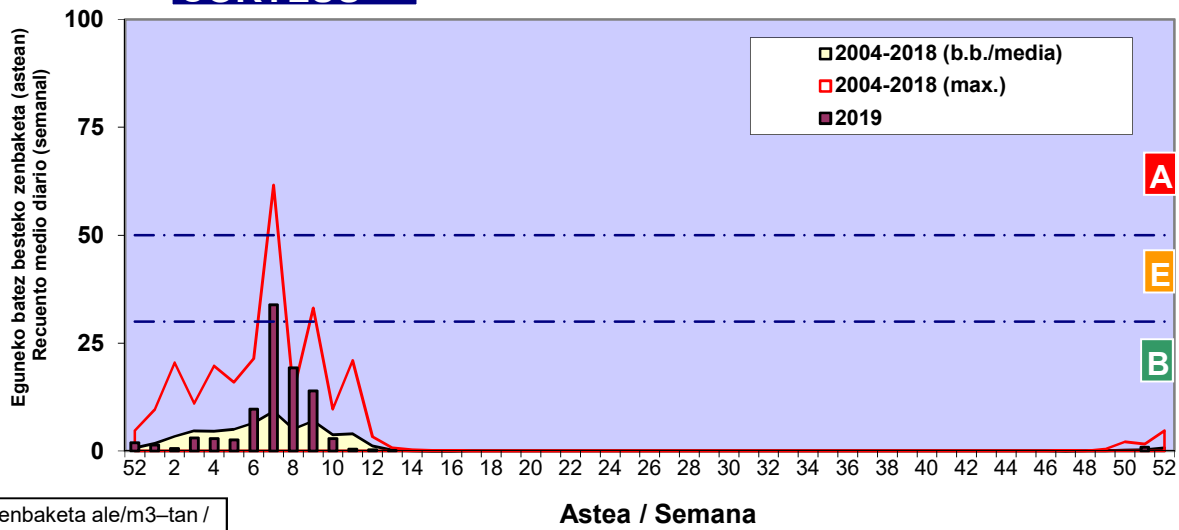

Zenbaketa ale/m3 – tan /
Recuento en granos/m3

■ Altua/Alto
■ Ertaina/Medio
■ Baxua/Bajo

4. POLEN MOTA INTERESGARRIAK / TIPOS POLÍNICOS DE INTERÉS

Estazioa / Estación **Vitoria - Gasteiz**

- Altua/Alto
- Ertaina/Medio
- Baxua/Bajo

CUPRESACEA / TAXACEA

CORYLUS

Zenbaketa ale/m³-tan /
Recuento en granos/m³