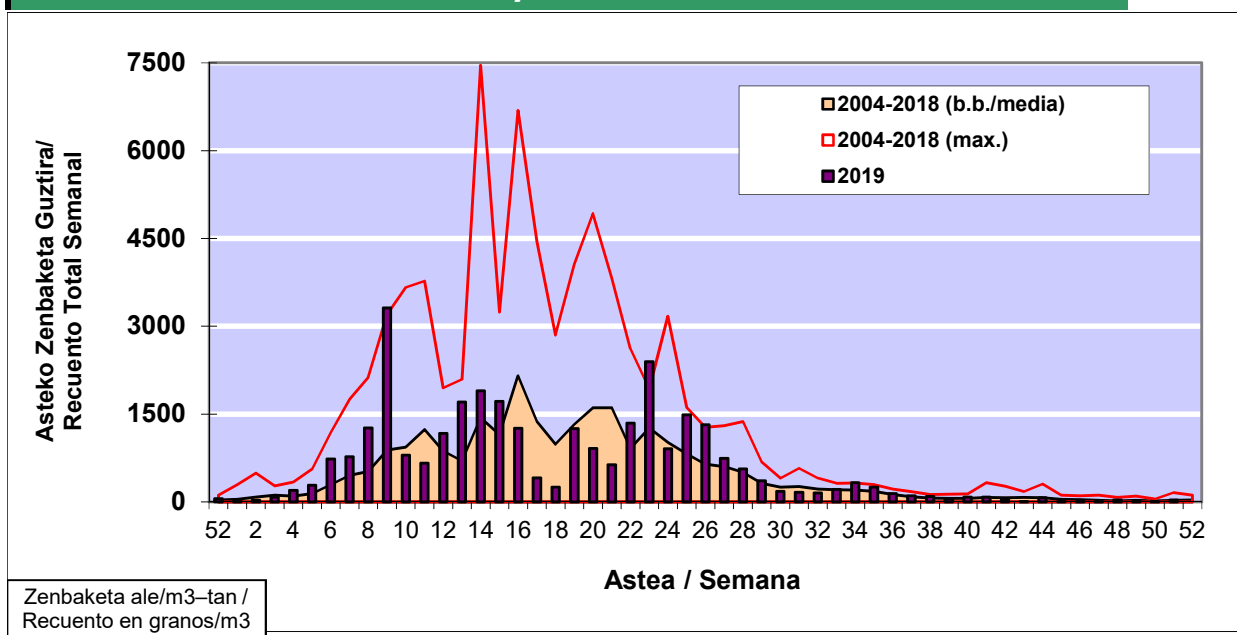

POLEN ZENBAKETA / RECUENTO DE POLEN

Osasun Sailaren Sarea / Red del Departamento de Salud

1. GAUR EGUNGO EGOERA / SITUACIÓN ACTUAL

		Astea/Semana	51
Estazioa / Estación	Vitoria - Gasteiz	16/12 - 22/12	2019

Polen mota interesgarriak / Tipos polínicos de interés	Zuhaitza-Landarea / Árbol- Planta	Egoera / Situación*	Hurrengo asterako joera / Tendencia próxima semana
Cupresaceas /Taxaceas	Altzifrea-Hagina/Ciprés-Tejo	Baxua / Bajo	=
Corylus	Hurritza/Avellano	Baxua / Bajo	=
*Ebaluaketa irizpideak, "Red Española de Aerobiología"-ren arabera / Criterios de evaluación de acuerdo a la Red Española de Aerobiología			

2. ASTEKO ZENBAKETA GUZTIRA / RECUENTO TOTAL SEMANAL

Estazioa / Estación	Vitoria - Gasteiz

Asteko Zenbaketa Guztira / Recuento Total Semanal