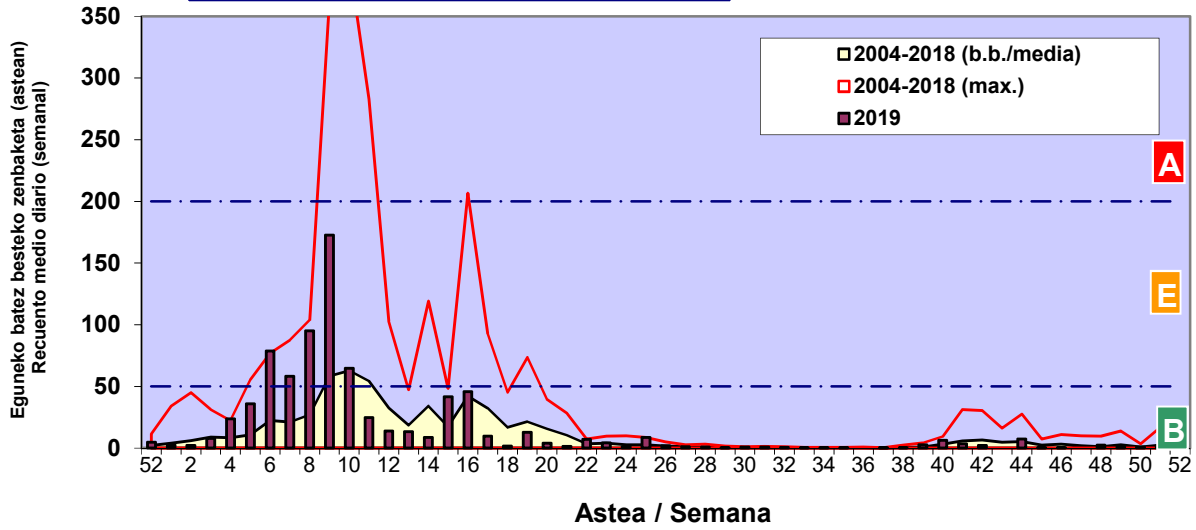

Zenbaketa ale/m3 – tan /
Recuento en granos/m3

■ Altua/Alto
■ Ertaina/Medio
■ Baxua/Bajo

4. POLEN MOTA INTERESGARRIAK / TIPOS POLÍNICOS DE INTERÉS

Estazioa / Estación **Vitoria - Gasteiz**

- Altua/Alto
- Ertaina/Medio
- Baxua/Bajo

CUPRESACEA / TAXACEA

CORYLUS

Zenbaketa ale/m³-tan /
Recuento en granos/m³