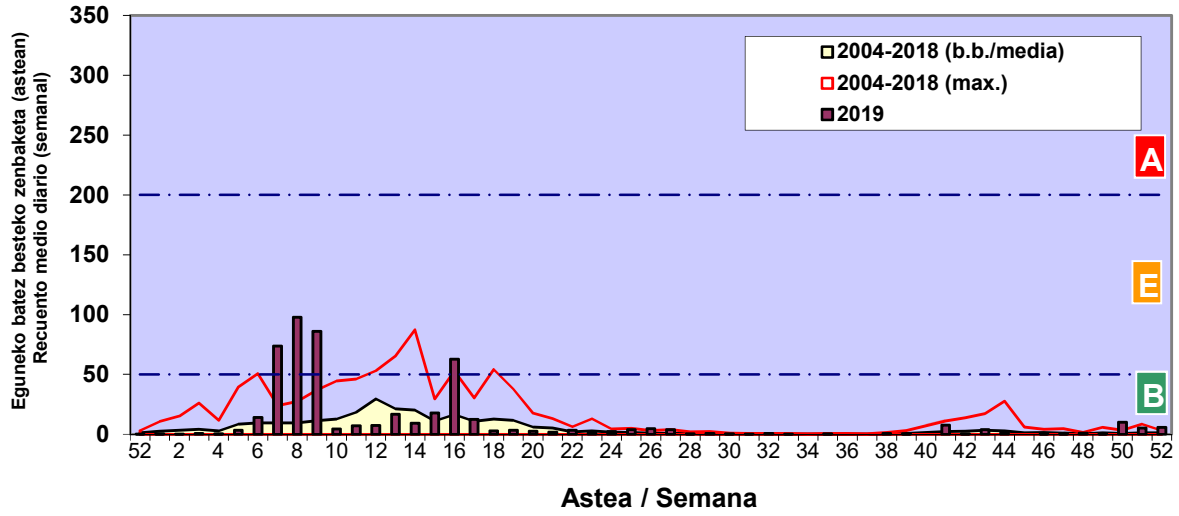

2019

Estazioa / Estación	Bilbo- Bilbao							Astea/Semana	52
Mota / Tipo	23/12/19	24/12/19	25/12/19	26/12/19	27/12/19	28/12/19	29/12/19	b.b. / media	
Acer								0	
Foeniculum								0	
Artemisia								0	
Centaurea								0	
Achillea								0	
Taraxacum								0	
Alnus				1				0	
Betula								0	
Corylus	8	5	53	3	10	7	10	14	
Brassica								0	
Sambucus								0	
Chenop./Ama								0	
Cupres./Taxa	6	5	21	2	1	2	2	6	
Carex								0	
Ericaceae								0	
Mercurialis				1				0	
Robinia								0	
Castanea								0	
Fagus								0	
Quercus								0	
Aesculus								0	
Juglans								0	
Laurus								0	
Lilium								0	
Magnolia								0	
Acacia								0	
Eucalyptus								0	
Fraxinus	1	2		1				1	
Ligustrum								0	
Olea								0	
Pinus	1							0	
Cedrus								0	
Plantago								0	
Platanus								0	
Gramineae						1		0	
Rosacea								0	
Rumex					1			0	
Rhamnus								0	
Populus								0	
Salix								0	
Tamarix								0	
Tilia								0	
Celtis								0	
Ulmus								0	
Urticaceae		2	8	1	1	4	5	3	
Besterik/Otros			1	1				0	
Esp. Alternaria	1			1				0	
Guztira /Total	16	14	83	10	13	14	17	167	

Zenbaketa ale/m3 – tan /
Recuento en granos/m3

■ Altua/Alto
■ Ertaina/Medio
■ Baxua/Bajo

4. POLEN MOTA INTERESGARRIAK / TIPOS POLÍNICOS DE INTERÉS

Estazioa / Estación **Bilbo- Bilbao**

- Altua/Alto
- Ertaina/Medio
- Baxua/Bajo

CUPRESACEA / TAXACEA

CORYLUS

Zenbaketa ale/m³ – tan /
Recuento en granos/m³