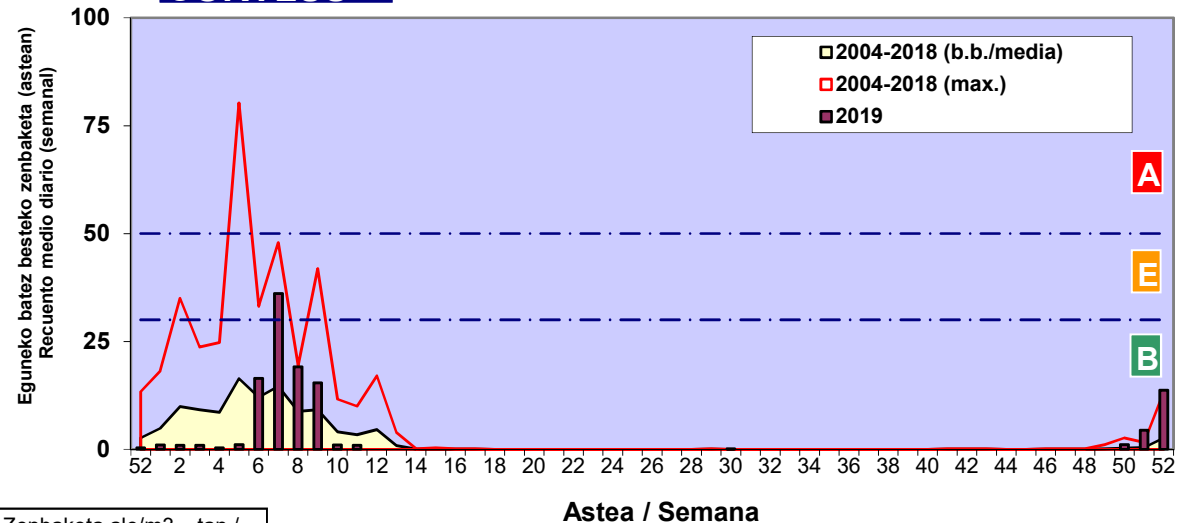

2019

Estazioa / Estación	Bilbo- Bilbao							Astea/Semana	52
Mota / Tipo	23/12/19	24/12/19	25/12/19	26/12/19	27/12/19	28/12/19	29/12/19	b.b. / media	
Acer								0	
Foeniculum								0	
Artemisia								0	
Centaurea								0	
Achillea								0	
Taraxacum								0	
Alnus				1				0	
Betula								0	
Corylus	8	5	53	3	10	7	10	14	
Brassica								0	
Sambucus								0	
Chenop./Ama								0	
Cupres./Taxa	6	5	21	2	1	2	2	6	
Carex								0	
Ericaceae								0	
Mercurialis				1				0	
Robinia								0	
Castanea								0	
Fagus								0	
Quercus								0	
Aesculus								0	
Juglans								0	
Laurus								0	
Lilium								0	
Magnolia								0	
Acacia								0	
Eucalyptus								0	
Fraxinus	1	2		1				1	
Ligustrum								0	
Olea								0	
Pinus	1							0	
Cedrus								0	
Plantago								0	
Platanus								0	
Gramineae						1		0	
Rosacea								0	
Rumex					1			0	
Rhamnus								0	
Populus								0	
Salix								0	
Tamarix								0	
Tilia								0	
Celtis								0	
Ulmus								0	
Urticaceae		2	8	1	1	4	5	3	
Besterik/Otros			1	1				0	
Esp. Alternaria	1			1				0	
Guztira /Total	16	14	83	10	13	14	17	167	

Zenbaketa ale/m3 – tan /
Recuento en granos/m3

■ Altua/Alto
■ Ertaina/Medio
■ Baxua/Bajo

4. POLEN MOTA INTERESGARRIAK / TIPOS POLÍNICOS DE INTERÉS

Estazioa / Estación **Bilbo- Bilbao**

- Altua/Alto
- Ertaina/Medio
- Baxua/Bajo

CUPRESACEA / TAXACEA

CORYLUS

Zenbaketa ale/m³ – tan /
Recuento en granos/m³