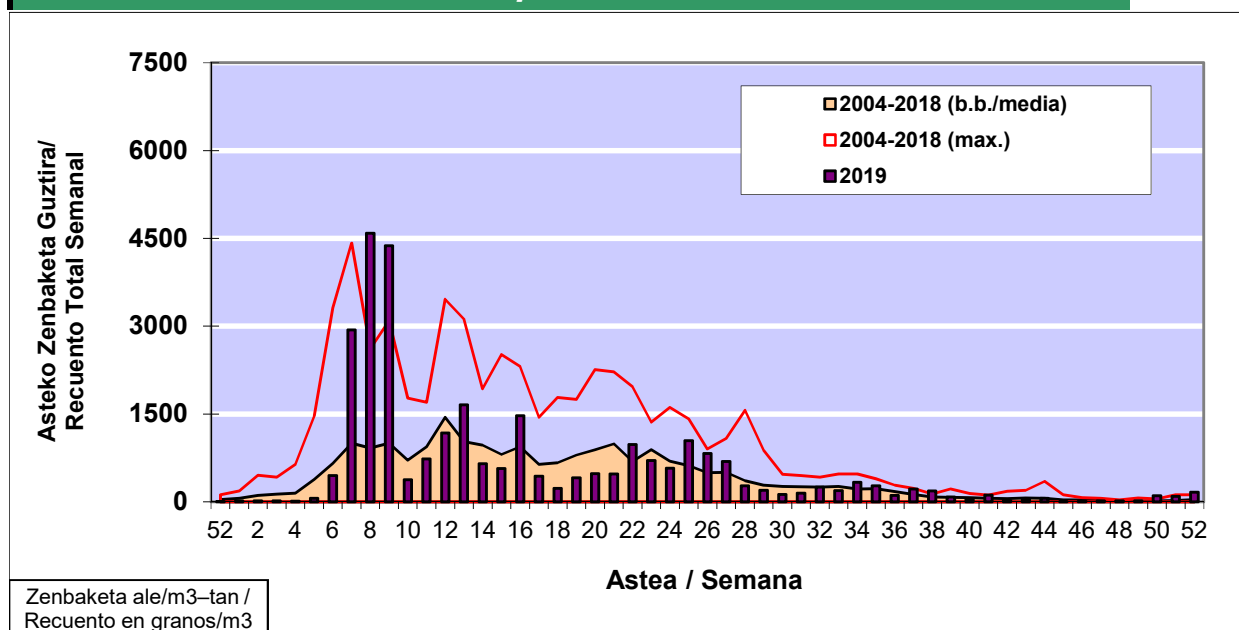

POLEN ZENBAKETA / RECuento DE POLEN

Osasun Sailaren Sarea / Red del Departamento de Salud

1. GAUR EGUNGO EGOERA / SITUACIÓN ACTUAL

		Astea/Semana	52
Estazioa / Estación	Bilbo- Bilbao	23/12 - 29/12	2019

Polen mota interesgarriak / Tipos polínicos de interés	Zuhaitza-Landarea / Árbol- Planta	Egoera / Situación*	Hurrengo asterako joera / Tendencia próxima semana
Cupresaceas /Taxaceas	Altzifrea-Hagina/Ciprés-Tejo	Baxua / Bajo	=
Corylus	Hurritza/Avellano	Baxua / Bajo	=
*Ebaluaketa irizpideak, "Red Española de Aerobiología"-ren arabera / Criterios de evaluación de acuerdo a la Red Española de Aerobiología			

2. ASTEKO ZENBAKETA GUZTIRA / RECuento TOTAL SEMANAL

Estazioa / Estación	Bilbo- Bilbao
----------------------------	----------------------

Asteko Zenbaketa Guztira / Recuento Total Semanal

3. ASTEKO ZENBAKETA / RECUESTO SEMANAL

2019

Estazioa / Estación	Bilbo- Bilbao							Astea/Semana	52
Mota / Tipo	23/12/19	24/12/19	25/12/19	26/12/19	27/12/19	28/12/19	29/12/19	b.b. / media	
Acer								0	
Foeniculum								0	
Artemisia								0	
Centaurea								0	
Achillea								0	
Taraxacum								0	
Alnus				1				0	
Betula								0	
Corylus	8	5	53	3	10	7	10	14	
Brassica								0	
Sambucus								0	
Chenop./Ama								0	
Cupres./Taxa	6	5	21	2	1	2	2	6	
Carex								0	
Ericaceae								0	
Mercurialis				1				0	
Robinia								0	
Castanea								0	
Fagus								0	
Quercus								0	
Aesculus								0	
Juglans								0	
Laurus								0	
Lilium								0	
Magnolia								0	
Acacia								0	
Eucalyptus								0	
Fraxinus	1	2		1				1	
Ligustrum								0	
Olea								0	
Pinus	1							0	
Cedrus								0	
Plantago								0	
Platanus								0	
Gramineae						1		0	
Rosacea								0	
Rumex					1			0	
Rhamnus								0	
Populus								0	
Salix								0	
Tamarix								0	
Tilia								0	
Celtis								0	
Ulmus								0	
Urticaceae		2	8	1	1	4	5	3	
Besterik/Otros			1	1				0	
Esp. Alternaria	1			1				0	
Guztira /Total	16	14	83	10	13	14	17	167	