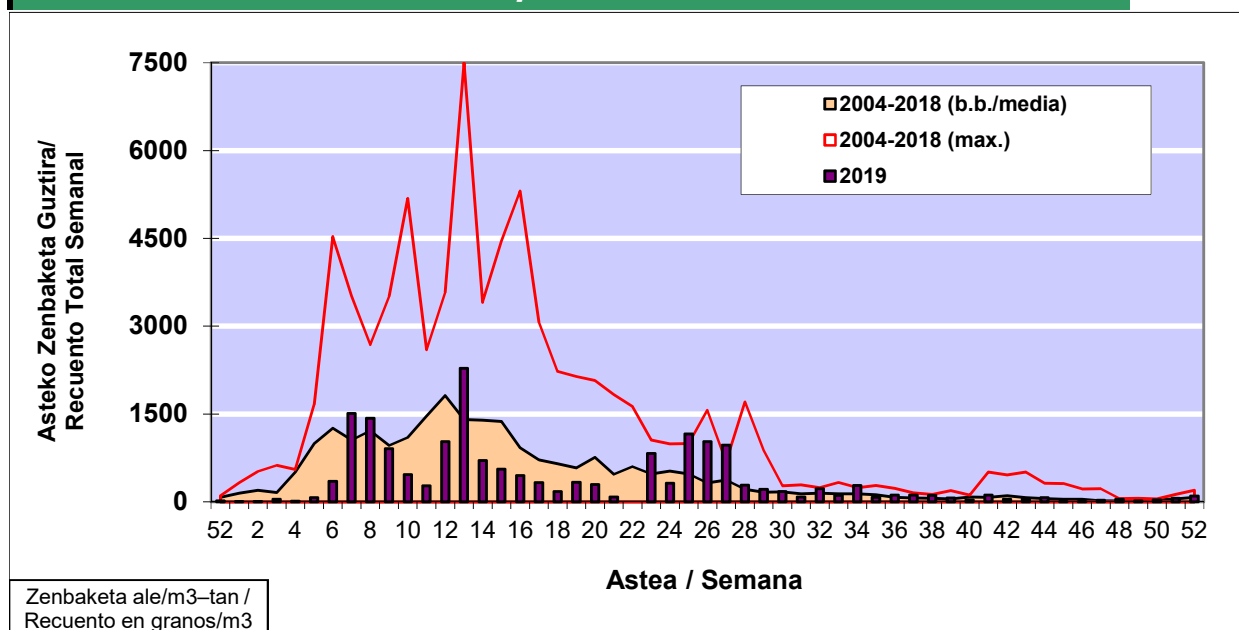

### 1. GAUR EGUNGO EGOERA / SITUACIÓN ACTUAL

		<b>Astea/Semana</b>	<b>52</b>
<b>Estazioa / Estación</b>	<b>Donostia- San Sebastián</b>	<b>23/12 - 29/12</b>	<b>2019</b>

Polen mota interesgarriak / Tipos polínicos de interés	Zuhaitza-Landarea / Árbol- Planta	Egoera / Situación*	Hurrengo asterako joera / Tendencia próxima semana
<b>Cupresaceas /Taxaceas</b>	Altzifrea-Hagina/Ciprés-Tejo	Baxua / Bajo	=
<b>Corylus</b>	Hurritza/Avellano	Baxua / Bajo	=
*Ebaluaketa irizpideak, "Red Española de Aerobiología"-ren arabera / Criterios de evaluación de acuerdo a la Red Española de Aerobiología			

### 2. ASTEKO ZENBAKETA GUZTIRA / RECuento TOTAL SEMANAL

<b>Estazioa / Estación</b>	<b>Donostia- San Sebastián</b>
----------------------------	--------------------------------

#### Asteko Zenbaketa Guztira / Recuento Total Semanal