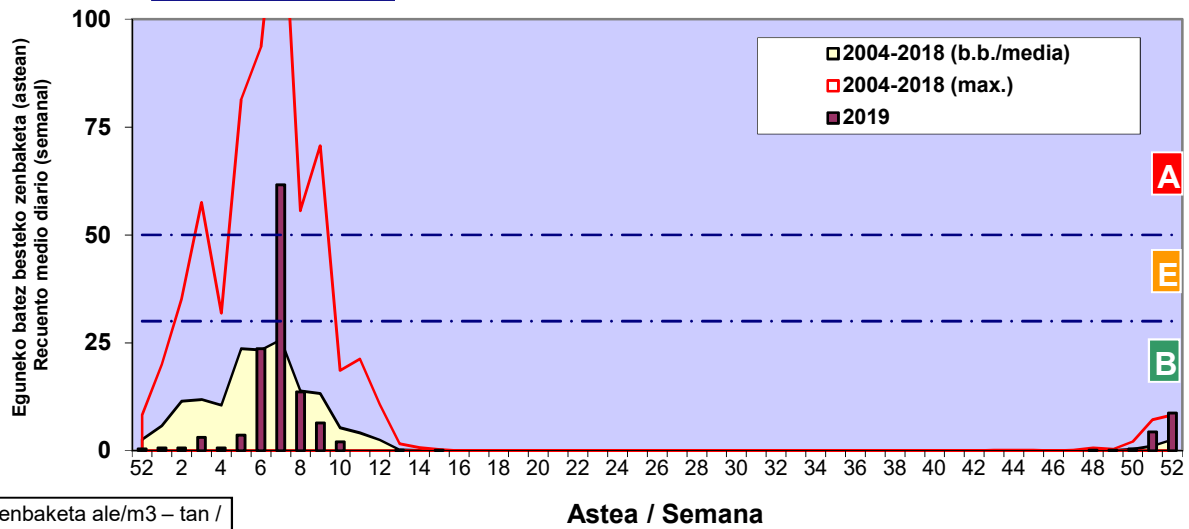

## 3. ASTEKO ZENBAKETA / RECUESTO SEMANAL

2019

Estazioa / Estación	Donostia- San Sebastián						Astea/Semana	52
Mota / Tipo	23/12/19	24/12/19	25/12/19	26/12/19	27/12/19	28/12/19	29/12/19	b.b. / media
Acer								0
Foeniculum								0
Artemisia								0
Centaurea								0
Achillea								0
Taraxacum								0
Alnus						1		0
Betula								0
Corylus	7	8	28	1	4	5	8	9
Brassica								0
Sambucus								0
Chenop./Ama								0
Cupres./Taxa	5	3	10		1		1	3
Carex								0
Ericaceae								0
Mercurialis	1	1						0
Robinia								0
Castanea								0
Fagus								0
Quercus								0
Aesculus								0
Juglans								0
Laurus								0
Lilium								0
Magnolia								0
Acacia								0
Eucalyptus								0
Fraxinus	1		1				1	0
Ligustrum								0
Olea								0
Pinus	1	1				1		0
Cedrus								0
Plantago								0
Platanus								0
Gramineae					1			0
Rosacea								0
Rumex								0
Rhamnus								0
Populus								0
Salix								0
Tamarix								0
Tilia								0
Celtis								0
Ulmus								0
Urticaceae	2	1	2	1	1			1
Besterik/Otros			1					0
Esp. Alternaria					1	1		0
<b>Guztira /Total</b>	<b>17</b>	<b>14</b>	<b>42</b>	<b>2</b>	<b>7</b>	<b>7</b>	<b>10</b>	<b>99</b>

Zenbaketa ale/m3 – tan /  
Recuento en granos/m3

■ Altua/Alto  
■ Ertaina/Medio  
■ Baxua/Bajo

4. POLEN MOTA INTERESGARRIAK / TIPOS POLÍNICOS DE INTERÉS

Estazioa / Estación Donostia- San Sebastián

- Altua/Alto
- Ertaina/Medio
- Baxua/Bajo

**CUPRESACEA / TAXACEA**

**CORYLUS**

Zenbaketa ale/m<sup>3</sup> – tan /  
Recuento en granos/m<sup>3</sup>