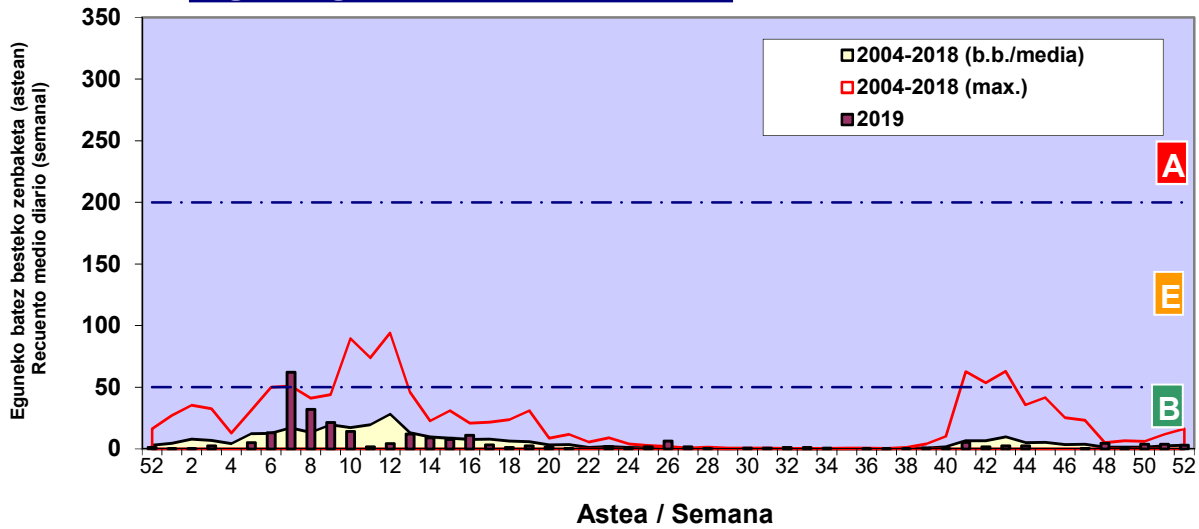

## 3. ASTEKO ZENBAKETA / RECUESTO SEMANAL

2019

Estazioa / Estación	Donostia- San Sebastián						Astea/Semana	52
Mota / Tipo	23/12/19	24/12/19	25/12/19	26/12/19	27/12/19	28/12/19	29/12/19	b.b. / media
Acer								0
Foeniculum								0
Artemisia								0
Centaurea								0
Achillea								0
Taraxacum								0
Alnus						1		0
Betula								0
Corylus	7	8	28	1	4	5	8	9
Brassica								0
Sambucus								0
Chenop./Ama								0
Cupres./Taxa	5	3	10		1		1	3
Carex								0
Ericaceae								0
Mercurialis	1	1						0
Robinia								0
Castanea								0
Fagus								0
Quercus								0
Aesculus								0
Juglans								0
Laurus								0
Lilium								0
Magnolia								0
Acacia								0
Eucalyptus								0
Fraxinus	1		1				1	0
Ligustrum								0
Olea								0
Pinus	1	1				1		0
Cedrus								0
Plantago								0
Platanus								0
Gramineae					1			0
Rosacea								0
Rumex								0
Rhamnus								0
Populus								0
Salix								0
Tamarix								0
Tilia								0
Celtis								0
Ulmus								0
Urticaceae	2	1	2	1	1			1
Besterik/Otros			1					0
Esp. Alternaria					1	1		0
<b>Guztira /Total</b>	<b>17</b>	<b>14</b>	<b>42</b>	<b>2</b>	<b>7</b>	<b>7</b>	<b>10</b>	<b>99</b>

Zenbaketa ale/m3 – tan /  
Recuento en granos/m3

■ Altua/Alto  
■ Ertaina/Medio  
■ Baxua/Bajo

4. POLEN MOTA INTERESGARRIAK / TIPOS POLÍNICOS DE INTERÉS

Estazioa / Estación Donostia- San Sebastián

- Altua/Alto
- Ertaina/Medio
- Baxua/Bajo

**CUPRESACEA / TAXACEA**

**CORYLUS**

Zenbaketa ale/m<sup>3</sup> – tan /  
Recuento en granos/m<sup>3</sup>