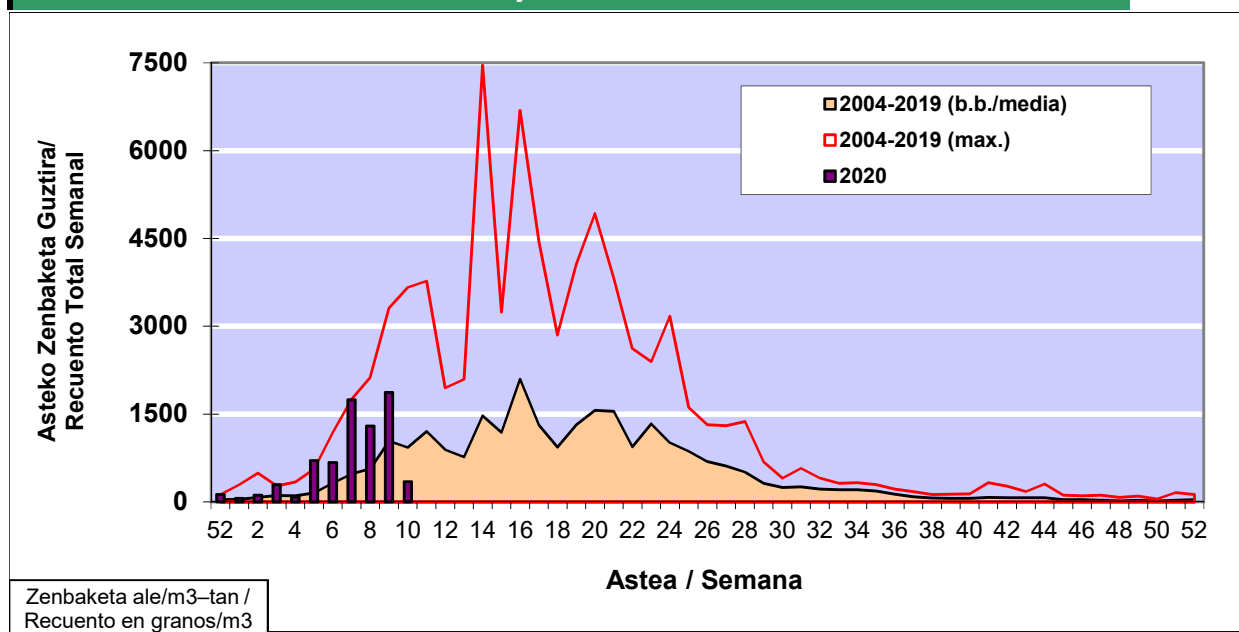

POLEN ZENBAKETA / RECUENTO DE POLEN

Osasun Sailaren Sarea / Red del Departamento de Salud

1. GAUR EGUNGO EGOERA / SITUACIÓN ACTUAL

		Astea/Semana	10
Estazioa / Estación	Vitoria - Gasteiz	02/03 - 08/03	2020

Polen mota interesgarriak / Tipos polínicos de interés	Zuhaitza-Landarea / Árbol- Planta	Egoera / Situación*	Hurrengo asterako joera / Tendencia próxima semana
Cupresaceas /Taxaceas	Altzifrea-Hagina/Ciprés-Tejo	Baxua / Bajo	▲
Corylus	Hurritza/Avellano	Baxua / Bajo	=
Alnus	Haltza/Aliso	Baxua / Bajo	=
Fraxinus	Lizarra/Fresno	Baxua / Bajo	=
Pinus	Pinua/Pino	Baxua / Bajo	=
Populus	Makala/Álamo	Baxua / Bajo	▲
Platanus	Platanoa/Platano	Baxua / Bajo	=
*Ebaluaketa irizpideak, "Red Española de Aerobiología"-ren arabera / Criterios de evaluación de acuerdo a la Red Española de Aerobiología			

2. ASTEKO ZENBAKETA GUZTIRA / RECUENTO TOTAL SEMANAL

Estazioa / Estación	Vitoria - Gasteiz

Asteko Zenbaketa Guztira / Recuento Total Semanal