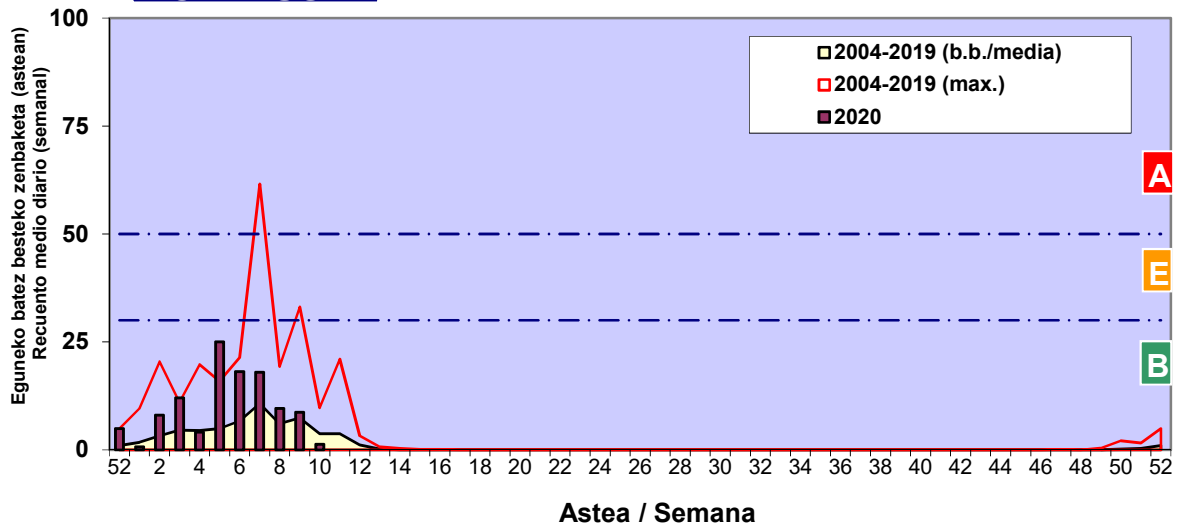

4. POLEN MOTA INTERESGARRIAK / TIPOS POLÍNICOS DE INTERÉS

Estazioa / Estación

Vitoria - Gasteiz

- Altua/Alto
- Ertaina/Medio
- Baxua/Bajo

CUPRESACEA / TAXACEA

CORYLUS

ALNUS

Zenbaketa ale/m³ – tan /
Recuento en granos/m³