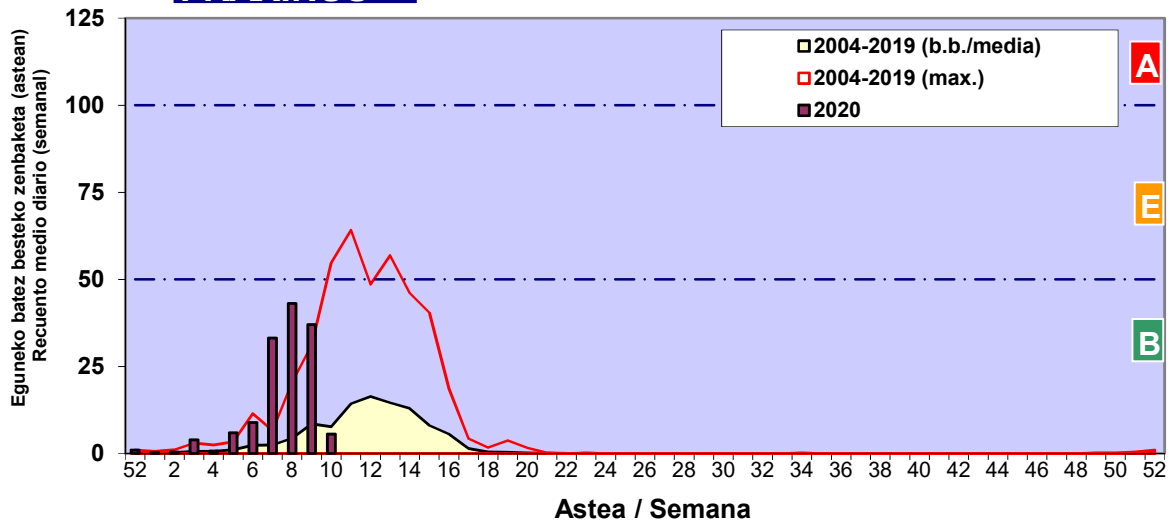

Zenbaketa ale/m3 – tan /
Recuento en granos/m3

■ Altua/Alto
■ Ertaina/Medio
■ Baxua/Bajo

4. POLEN MOTA INTERESGARRIAK / TIPOS POLÍNICOS DE INTERÉS

Estazioa / Estación

Vitoria - Gasteiz

- Altua/Alto
- Ertaina/Medio
- Baxua/Bajo

CUPRESACEA / TAXACEA

CORYLUS

ALNUS

Zenbaketa ale/m³ – tan /
Recuento en granos/m³

Estazioa / Estación

Vitoria - Gasteiz

- Altua/Alto
- Ertaina/Medio
- Baxua/Bajo

FRAXINUS