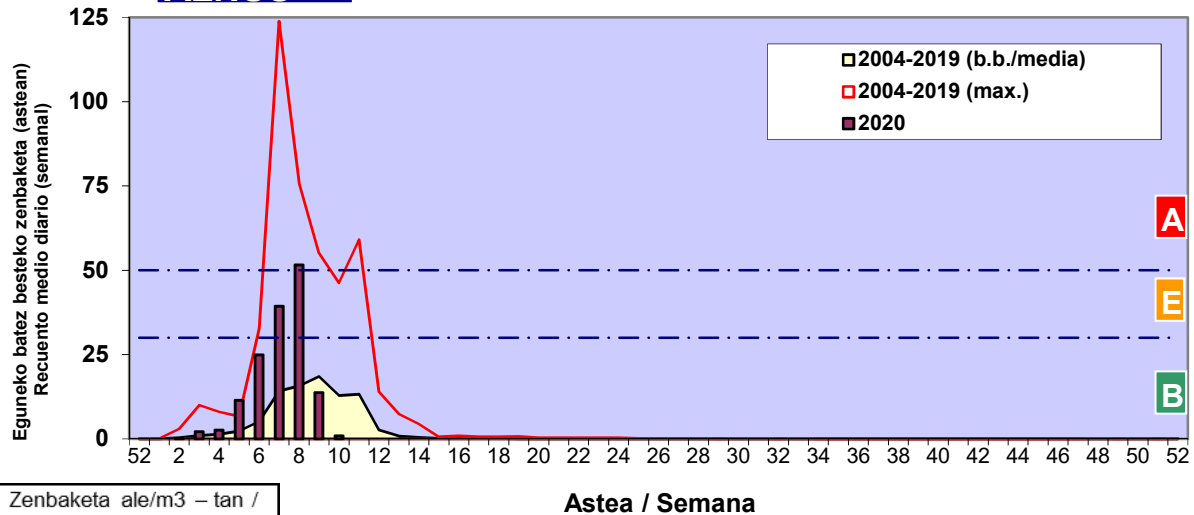

ALNUS

Zenbaketa ale/m³ – tan /
Recuento en granos/m³