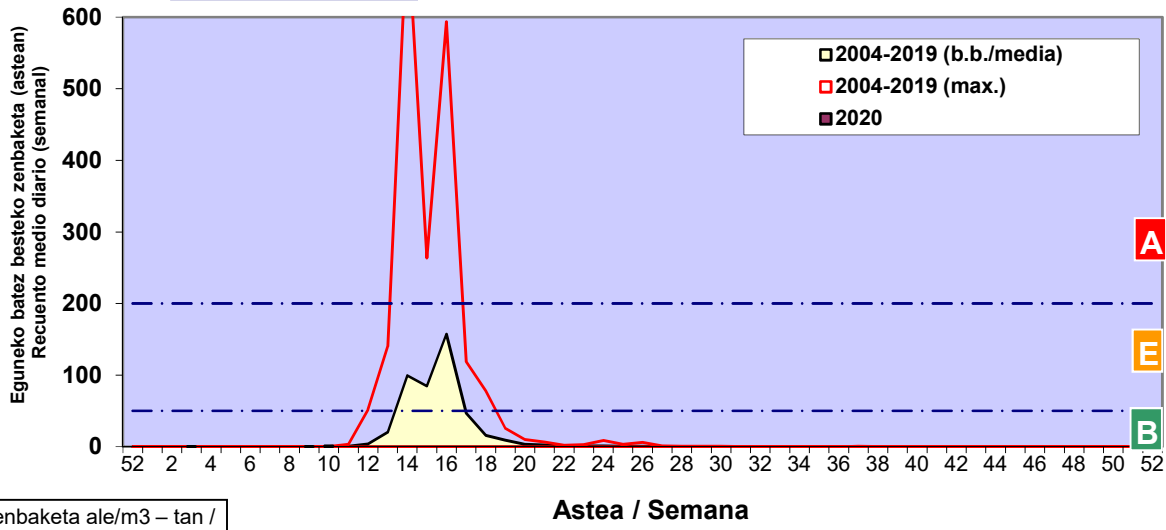

PINUS

POPULUS

Zenbaketa ale/m³ – tan /
Recuento en granos/m³

Astea / Semana

- Altua/Alto
- Ertaina/Medio
- Baxua/Bajo

Estazioa / Estación Vitoria - Gasteiz

PLATANUS

Zenbaketa ale/m3 – tan /
 Recuento en granos/m3