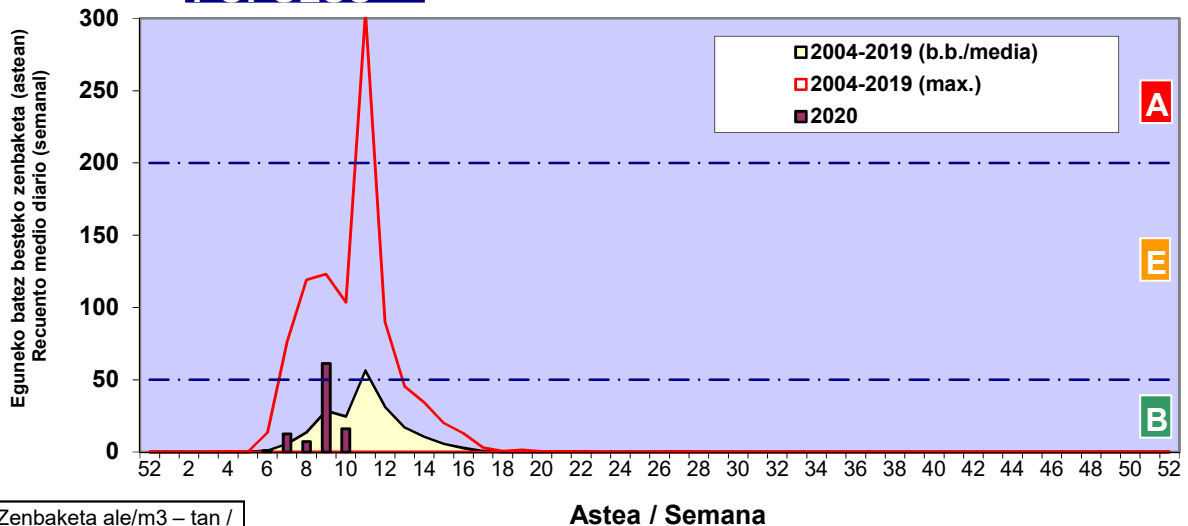

POPULUS

Zenbaketa ale/m³ – tan /
Recuento en granos/m³

Astea / Semana