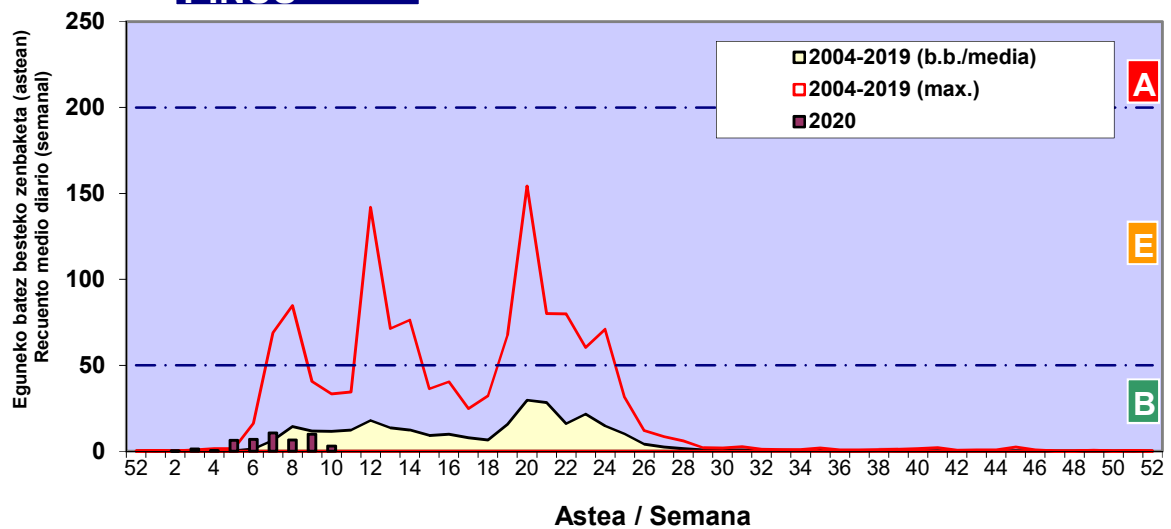

Zenbaketa ale/m3 – tan /
Recuento en granos/m3

■ Altua/Alto
■ Ertaina/Medio
■ Baxua/Bajo

4. POLEN MOTA INTERESGARRIAK / TIPOS POLÍNICOS DE INTERÉS

Estazioa / Estación

Vitoria - Gasteiz

- Altua/Alto
- Ertaina/Medio
- Baxua/Bajo

CUPRESACEA / TAXACEA

CORYLUS

ALNUS

Zenbaketa ale/m³ – tan /
Recuento en granos/m³

Estazioa / Estación

Vitoria - Gasteiz

- Altua/Alto
- Ertaina/Medio
- Baxua/Bajo

FRAXINUS

PINUS

POPULUS

Zenbaketa ale/m³ – tan /
Recuento en granos/m³

Astea / Semana

- Altua/Alto
- Ertaina/Medio
- Baxua/Bajo

Estazioa / Estación Vitoria - Gasteiz

PLATANUS

Zenbaketa ale/m3 – tan /
 Recuento en granos/m3