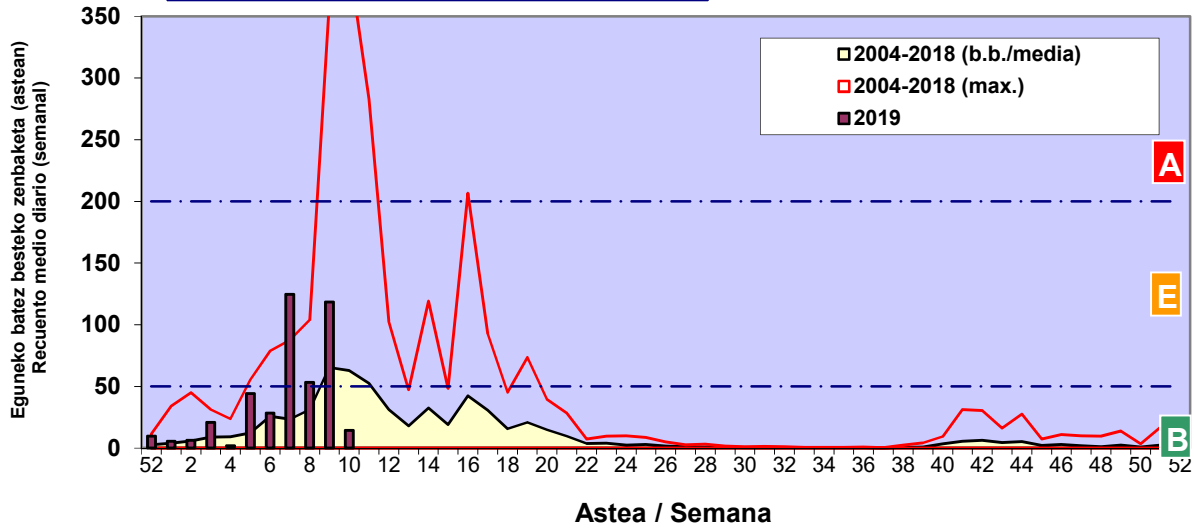

4. POLEN MOTA INTERESGARRIAK / TIPOS POLÍNICOS DE INTERÉS

Estazioa / Estación

Vitoria - Gasteiz

- Altua/Alto
- Ertaina/Medio
- Baxua/Bajo

CUPRESACEA / TAXACEA