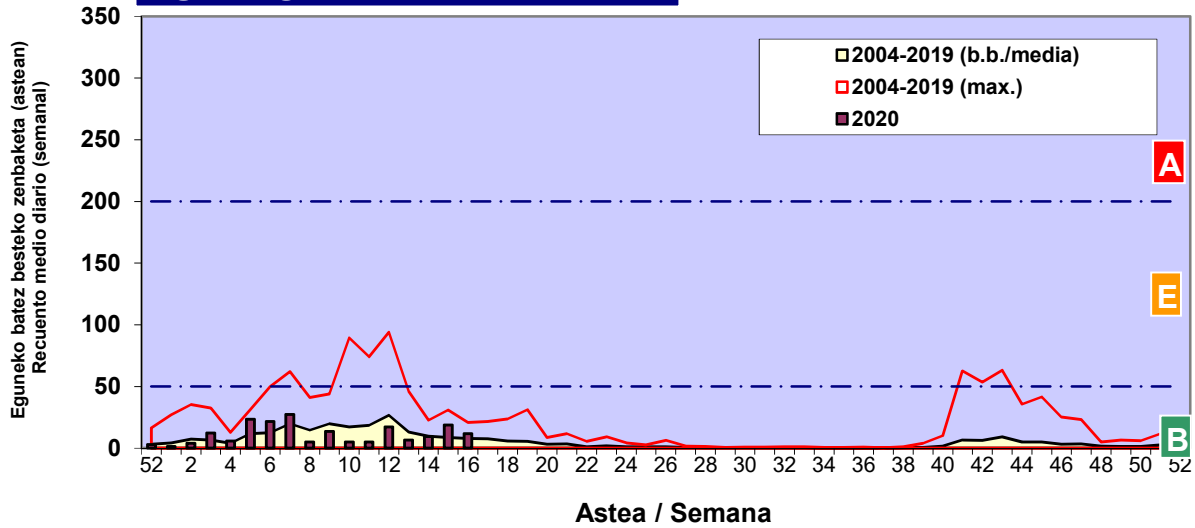

## 3. ASTEKO ZENBAKETA / RECUESTO SEMANAL

2020

Estazioa / Estación	Donostia-San Sebastián						Astea/Semana	16
Mota / Tipo	Al / L	As / M	Az / X	Og / J	Or / V	Lr / S	Ig / D	b.b. / media
	13/04/20	14/04/20	15/04/20	16/04/20	17/04/20	18/04/20	19/04/20	
Acer								0
Foeniculum								0
Artemisia				1				0
Centaurea								0
Achillea	1		1		1			0
Taraxacum								0
Alnus			1					0
Betula	25	67	77	31	14	2		31
Corylus								0
Brassica								0
Sambucus								0
Chenop./Ama								0
Cupres./Taxa	20	14	27	10	10		1	12
Carex		1						0
Ericaceae		1						0
Mercurialis			1					0
Robinia								0
Castanea								0
Fagus	4	102	73	58	47	1		41
Quercus	76	122	80	31	27	4		49
Aesculus	1	1						0
Juglans	1		6	1				1
Laurus								0
Lilium								0
Magnolia								0
Acacia								0
Eucalyptus								0
Fraxinus	6	15	5	6			1	5
Ligustrum								0
Olea	2	3	4	11	1	1		3
Pinus	11	12	9	8	5	1	1	7
Cedrus								0
Plantago	3	6	5	7	2	1		3
Platanus	5	5	14	3				4
Gramineae	9	10	13	8	5			6
Rosacea								0
Rumex	4	6	5		1			2
Rhamnus								0
Populus	2	5	1	2				1
Salix	4	1			4			1
Tamarix	2	1	5					1
Tilia								0
Celtis								0
Ulmus			1					0
Urticaceae	10	6	30	6	4	1	1	8
Besterik/Otros	5	9	11	21	6	2	2	8
Esp. Alternaria	1	1						0
<b>Guztira /Total</b>	<b>191</b>	<b>387</b>	<b>369</b>	<b>204</b>	<b>127</b>	<b>13</b>	<b>6</b>	<b>1297</b>

Zenbaketa ale/m3 – tan /  
Recuento en granos/m3

■ Altua/Alto  
■ Ertaina/Medio  
■ Baxua/Bajo

4. POLEN MOTA INTERESGARRIAK / TIPOS POLÍNICOS DE INTERÉS

Estazioa / Estación

Donostia-San Sebastián

- Altua/Alto
- Ertaina/Medio
- Baxua/Bajo

**CUPRESACEA / TAXACEA**

**BETULA**

**PINUS**

Zenbaketa ale/m<sup>3</sup> – tan /  
Recuento en granos/m<sup>3</sup>

Estazioa / Estación

Donostia-San Sebastián

- Altua/Alto
- Ertaina/Medio
- Baxua/Bajo

**FRAXINUS**