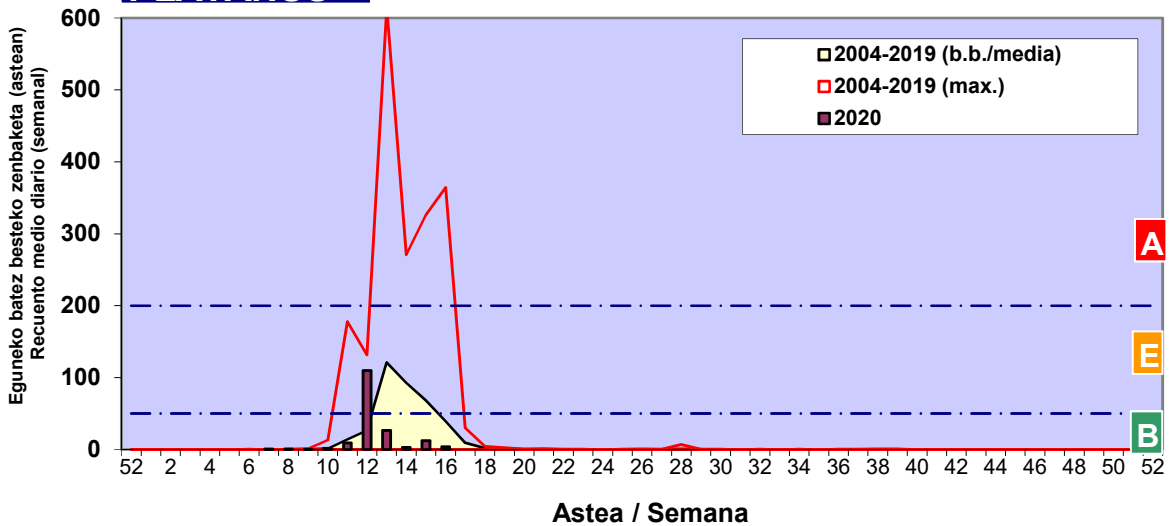

Estazioa / Estación

Donostia-San Sebastián

- Altua/Alto
- Ertaina/Medio
- Baxua/Bajo

FRAXINUS

PLATANUS

QUERCUS

Zenbaketa ale/m³ – tan /
Recuento en granos/m³