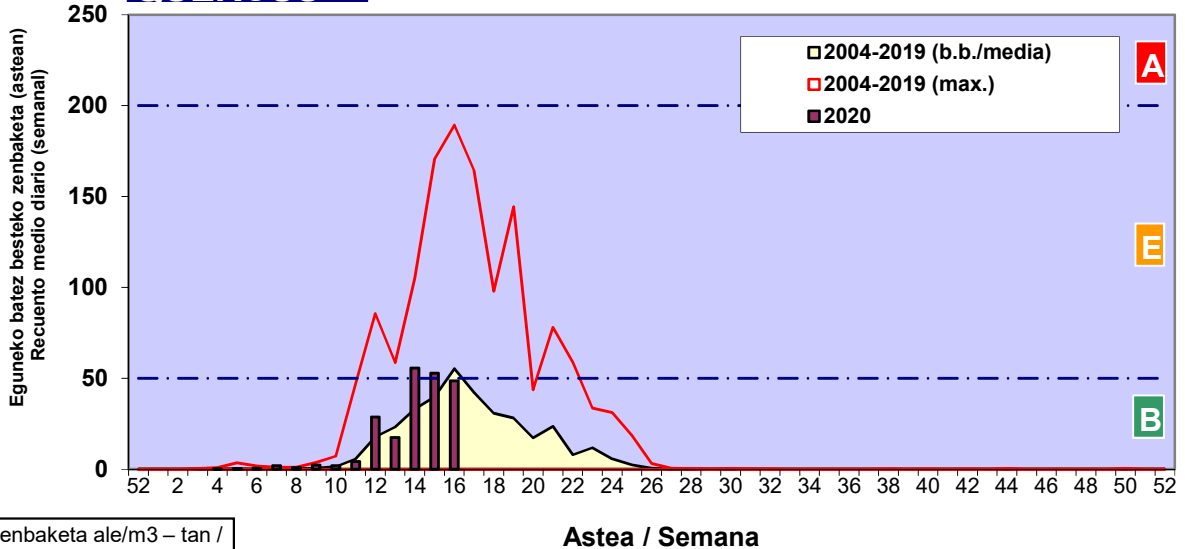

QUERCUS

Zenbaketa ale/m³ – tan /
Recuento en granos/m³