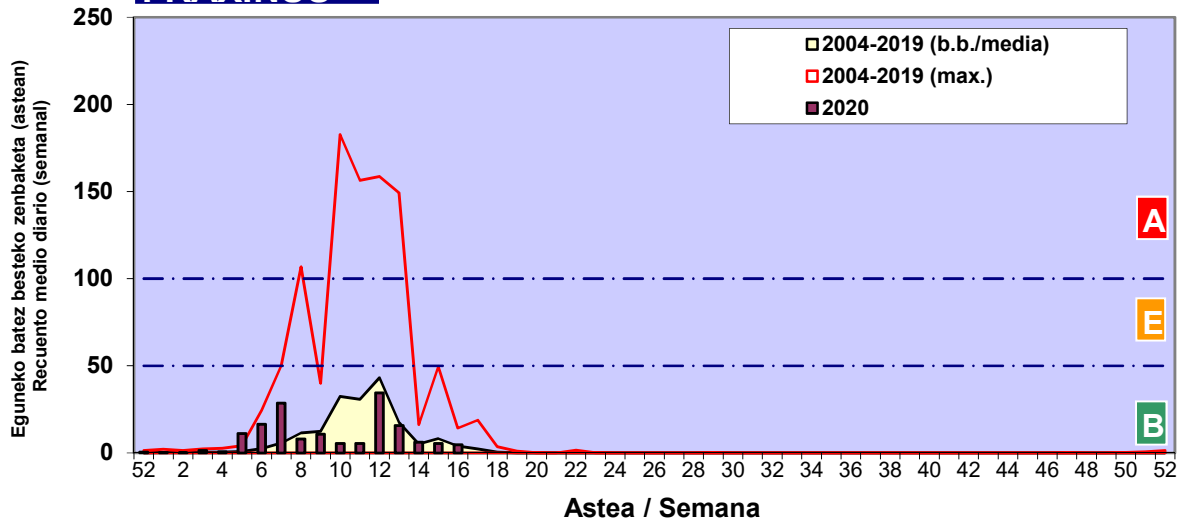

**CUPRESACEA / TAXACEA**

**BETULA**

**PINUS**

Zenbaketa ale/m<sup>3</sup> – tan /  
Recuento en granos/m<sup>3</sup>

Estazioa / Estación

Donostia-San Sebastián

- Altua/Alto
- Ertaina/Medio
- Baxua/Bajo

**FRAXINUS**