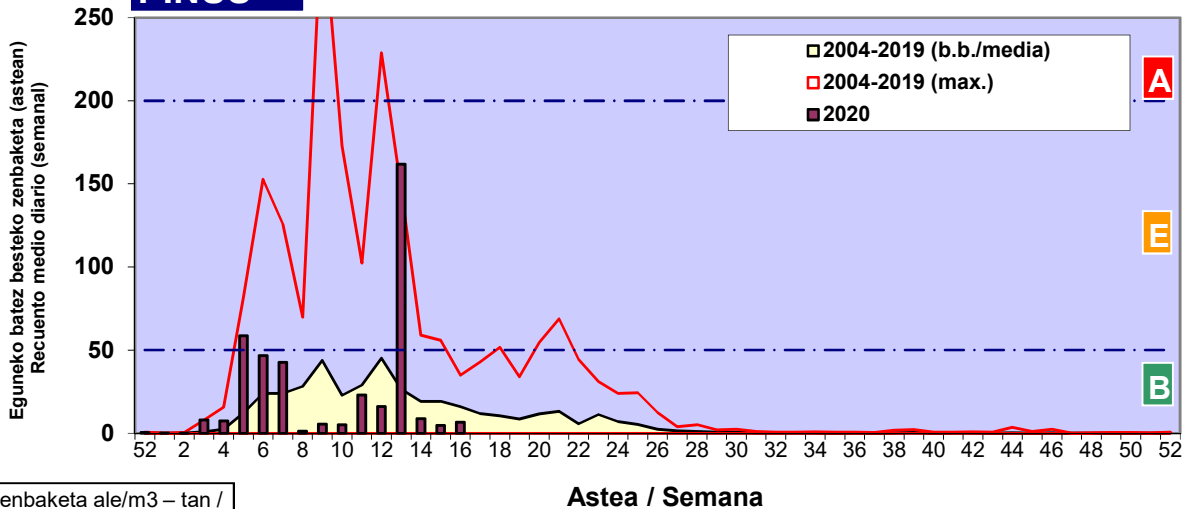

## 3. ASTEKO ZENBAKETA / RECUESTO SEMANAL

2020

Estazioa / Estación	Donostia-San Sebastián						Astea/Semana	16
Mota / Tipo	Al / L	As / M	Az / X	Og / J	Or / V	Lr / S	Ig / D	b.b. / media
	13/04/20	14/04/20	15/04/20	16/04/20	17/04/20	18/04/20	19/04/20	
Acer								0
Foeniculum								0
Artemisia				1				0
Centaurea								0
Achillea	1		1		1			0
Taraxacum								0
Alnus			1					0
Betula	25	67	77	31	14	2		31
Corylus								0
Brassica								0
Sambucus								0
Chenop./Ama								0
Cupres./Taxa	20	14	27	10	10		1	12
Carex		1						0
Ericaceae		1						0
Mercurialis			1					0
Robinia								0
Castanea								0
Fagus	4	102	73	58	47	1		41
Quercus	76	122	80	31	27	4		49
Aesculus	1	1						0
Juglans	1		6	1				1
Laurus								0
Lilium								0
Magnolia								0
Acacia								0
Eucalyptus								0
Fraxinus	6	15	5	6			1	5
Ligustrum								0
Olea	2	3	4	11	1	1		3
Pinus	11	12	9	8	5	1	1	7
Cedrus								0
Plantago	3	6	5	7	2	1		3
Platanus	5	5	14	3				4
Gramineae	9	10	13	8	5			6
Rosacea								0
Rumex	4	6	5		1			2
Rhamnus								0
Populus	2	5	1	2				1
Salix	4	1			4			1
Tamarix	2	1	5					1
Tilia								0
Celtis								0
Ulmus			1					0
Urticaceae	10	6	30	6	4	1	1	8
Besterik/Otros	5	9	11	21	6	2	2	8
Esp. Alternaria	1	1						0
<b>Guztira /Total</b>	<b>191</b>	<b>387</b>	<b>369</b>	<b>204</b>	<b>127</b>	<b>13</b>	<b>6</b>	<b>1297</b>

Zenbaketa ale/m3 – tan /  
Recuento en granos/m3

■ Altua/Alto  
■ Ertaina/Medio  
■ Baxua/Bajo

4. POLEN MOTA INTERESGARRIAK / TIPOS POLÍNICOS DE INTERÉS

Estazioa / Estación

Donostia-San Sebastián

- Altua/Alto
- Ertaina/Medio
- Baxua/Bajo

**CUPRESACEA / TAXACEA**

**BETULA**

**PINUS**

Zenbaketa ale/m<sup>3</sup> – tan /  
Recuento en granos/m<sup>3</sup>

Estazioa / Estación

Donostia-San Sebastián

- Altua/Alto
- Ertaina/Medio
- Baxua/Bajo

**FRAXINUS**