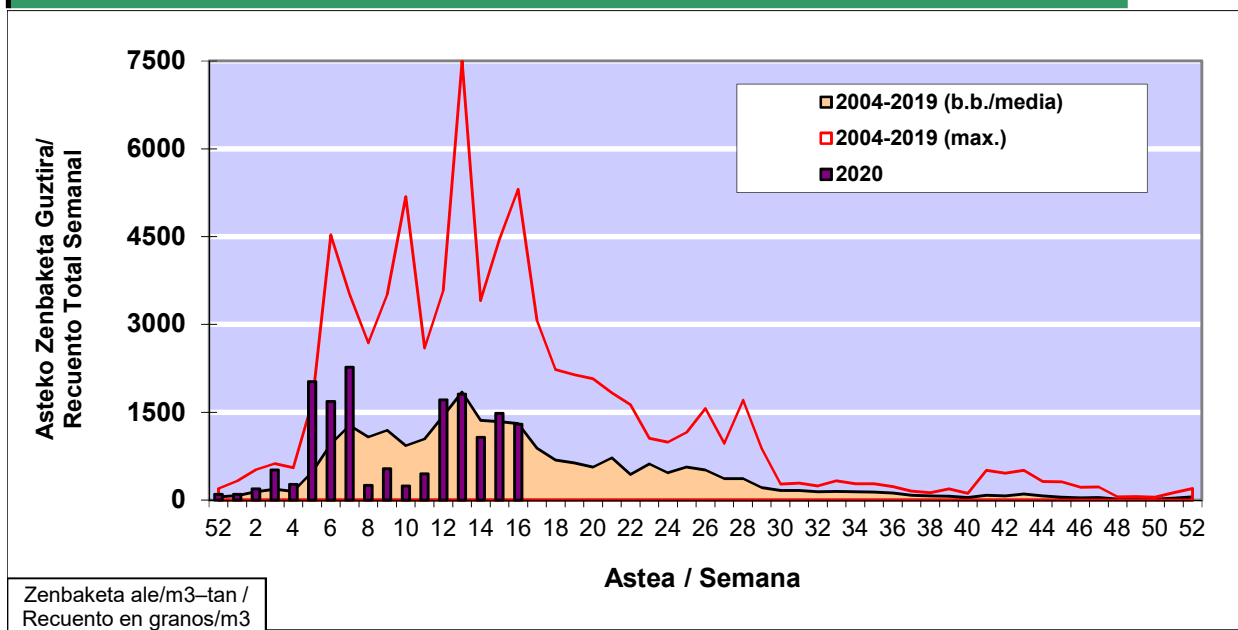

### 1. GAUR EGUNGO EGOERA / SITUACIÓN ACTUAL

		<b>Astea/Semana</b>	<b>16</b>
<b>Estazioa / Estación</b>	<b>Donostia-San Sebastián</b>	<b>13/04 - 19/04</b>	<b>2020</b>

Polen mota interesgarriak / Tipos polínicos de interés	Zuhaitza-Landarea / Árbol- Planta	Egoera / Situación*	Hurrengo asterako joera / Tendencia próxima semana
<b>Cupresaceas /Taxaceas</b>	Altzifrea-Hagina/Ciprés-Tejo	Baxua / Bajo	=
<b>Betula</b>	Urkia/Abedul	Ertaina / Medio	▼
<b>Quercus</b>	Haritza-Artea/Roble-Encina	Baxua / Bajo	=
<b>Pinus</b>	Pinua/Pino	Baxua / Bajo	=
<b>Fraxinus</b>	Lizarra/Fresno	Baxua / Bajo	=
<b>Platanus</b>	Platanoa/Platano	Baxua / Bajo	=
<b>Fagus</b>	Pagoa/Haya	Baxua / Bajo	=
*Ebaluaketa irizpideak, "Red Española de Aerobiología"-ren arabera / Criterios de evaluación de acuerdo a la Red Española de Aerobiología			

### 2. ASTEKO ZENBAKETA GUZTIRA / RECUENTO TOTAL SEMANAL

<b>Estazioa / Estación</b>	<b>Donostia-San Sebastián</b>
----------------------------	-------------------------------

#### Asteko Zenbaketa Guztira / Recuento Total Semanal