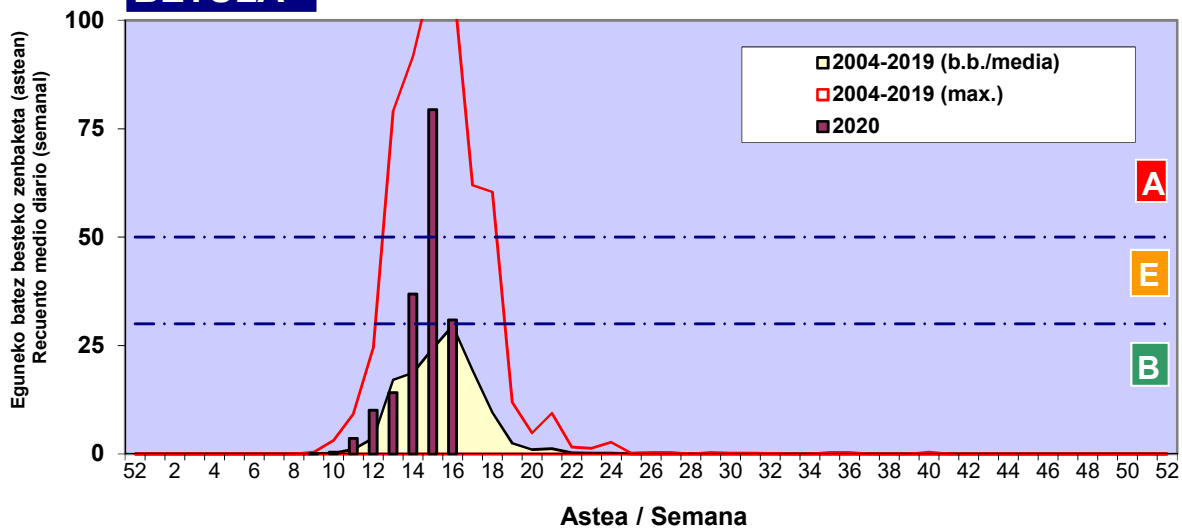

## 3. ASTEKO ZENBAKETA / RECUESTO SEMANAL

2020

Estazioa / Estación	Donostia-San Sebastián						Astea/Semana	16
Mota / Tipo	Al / L	As / M	Az / X	Og / J	Or / V	Lr / S	Ig / D	b.b. / media
	13/04/20	14/04/20	15/04/20	16/04/20	17/04/20	18/04/20	19/04/20	
Acer								0
Foeniculum								0
Artemisia				1				0
Centaurea								0
Achillea	1		1		1			0
Taraxacum								0
Alnus			1					0
Betula	25	67	77	31	14	2		31
Corylus								0
Brassica								0
Sambucus								0
Chenop./Ama								0
Cupres./Taxa	20	14	27	10	10		1	12
Carex		1						0
Ericaceae		1						0
Mercurialis			1					0
Robinia								0
Castanea								0
Fagus	4	102	73	58	47	1		41
Quercus	76	122	80	31	27	4		49
Aesculus	1	1						0
Juglans	1		6	1				1
Laurus								0
Lilium								0
Magnolia								0
Acacia								0
Eucalyptus								0
Fraxinus	6	15	5	6			1	5
Ligustrum								0
Olea	2	3	4	11	1	1		3
Pinus	11	12	9	8	5	1	1	7
Cedrus								0
Plantago	3	6	5	7	2	1		3
Platanus	5	5	14	3				4
Gramineae	9	10	13	8	5			6
Rosacea								0
Rumex	4	6	5		1			2
Rhamnus								0
Populus	2	5	1	2				1
Salix	4	1			4			1
Tamarix	2	1	5					1
Tilia								0
Celtis								0
Ulmus			1					0
Urticaceae	10	6	30	6	4	1	1	8
Besterik/Otros	5	9	11	21	6	2	2	8
Esp. Alternaria	1	1						0
<b>Guztira /Total</b>	<b>191</b>	<b>387</b>	<b>369</b>	<b>204</b>	<b>127</b>	<b>13</b>	<b>6</b>	<b>1297</b>

Zenbaketa ale/m3 – tan /  
Recuento en granos/m3

■ Altua/Alto  
■ Ertaina/Medio  
■ Baxua/Bajo

4. POLEN MOTA INTERESGARRIAK / TIPOS POLÍNICOS DE INTERÉS

Estazioa / Estación

Donostia-San Sebastián

- Altua/Alto
- Ertaina/Medio
- Baxua/Bajo

**CUPRESACEA / TAXACEA**

**BETULA**

**PINUS**

Zenbaketa ale/m<sup>3</sup> – tan /  
Recuento en granos/m<sup>3</sup>

Estazioa / Estación

Donostia-San Sebastián

- Altua/Alto
- Ertaina/Medio
- Baxua/Bajo

**FRAXINUS**