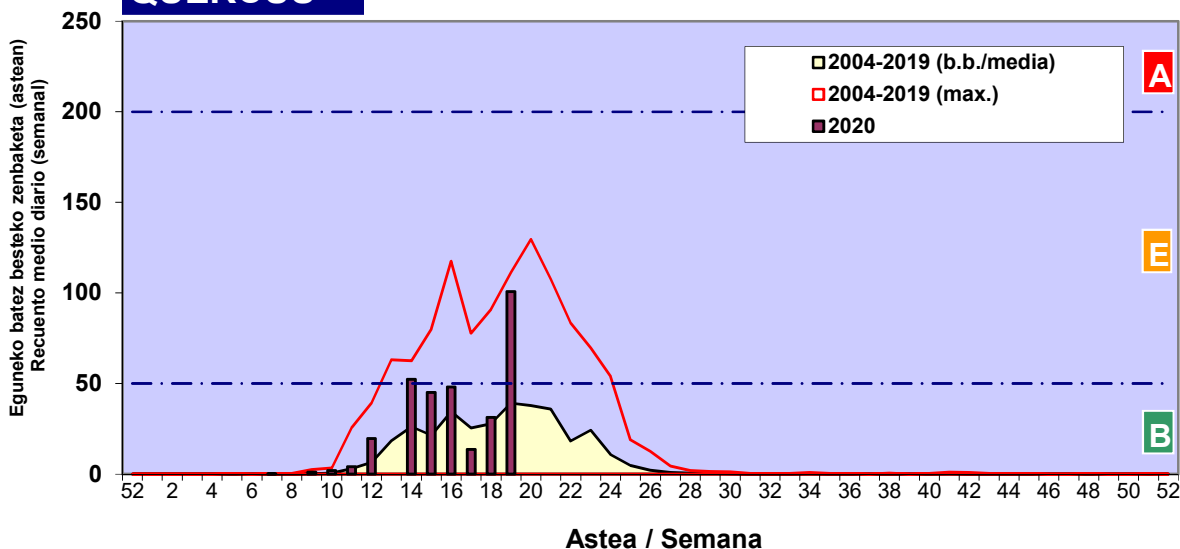

2020

Estazioa / Estación	Bilbo-Bilbao							Astea/Semana	19
Mota / Tipo	Al / L 4/05/20	As / M 5/05/20	Az / X 6/05/20	Og / J 7/05/20	Or / V 8/05/20	Lr / S 9/05/20	Ig / D 10/05/20	b.b. / media	
Acer						1		0	
Foeniculum		1				2		0	
Artemisia								0	
Centaurea								0	
Achillea				1				0	
Taraxacum		1			1	1		0	
Alnus								0	
Betula	5	5	6	6	6	1		4	
Corylus								0	
Brassica								0	
Sambucus				1				0	
Chenop./Ama			1	3		1		1	
Cupres./Taxa	26	14	2	15	7	2		9	
Carex					1	1		0	
Ericaceae	10	3	10	7	1		1	5	
Mercurialis				1				0	
Robinia								0	
Castanea								0	
Fagus	46	1	1	16	5	5	1	11	
Quercus	170	47	52	205	86	130	15	101	
Aesculus								0	
Juglans	1			2	1	1		1	
Laurus								0	
Lilium								0	
Magnolia								0	
Acacia								0	
Eucalyptus	1			1	1	3	1	1	
Fraxinus	2							0	
Ligustrum	3				1	2		1	
Olea				21	17	35		10	
Pinus	39	18	1	68	51	29	2	30	
Cedrus								0	
Plantago	5	5	3	16	10	24	1	9	
Platanus	4		1			1		1	
Gramineae	25	30	19	85	26	34	2	32	
Rosacea	1							0	
Rumex	1	2	10	8	2	5	1	4	
Rhamnus								0	
Populus								0	
Salix								0	
Tamarix								0	
Tilia	1	1	1					0	
Celtis								0	
Ulmus								0	
Urticaceae	4	8	10	52	18	25	4	17	
Besterik/Otros	1	9	1	5	3	8	1	4	
Esp. Alternaria	1			1	1	3		1	
Guztira /Total	345	145	118	513	237	311	29	1698	

Zenbaketa ale/m3 – tan /
Recuento en granos/m3

■ Altua/Alto
■ Ertaina/Medio
■ Baxua/Bajo

4. POLEN MOTA INTERESGARRIAK / TIPOS POLÍNICOS DE INTERÉS

Estazioa / Estación

Bilbo-Bilbao

- Altua/Alto
- Ertaina/Medio
- Baxua/Bajo

CUPRESACEA / TAXACEA

QUERCUS

PINUS

Zenbaketa ale/m³ – tan /
Recuento en granos/m³

Estazioa / Estación

Bilbo-Bilbao

- Altua/Alto
- Ertaina/Medio
- Baxua/Bajo

FRAXINUS