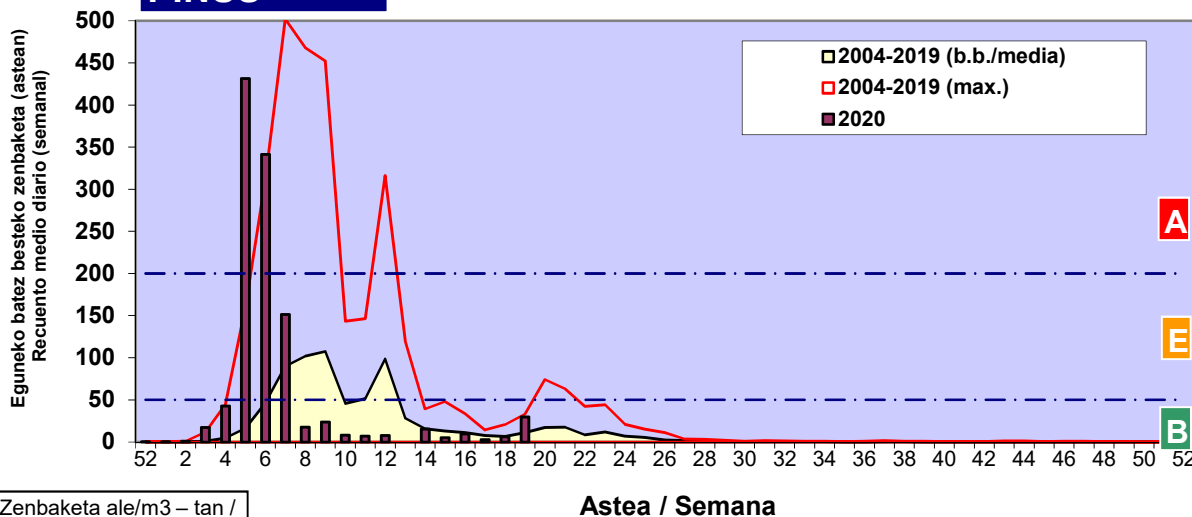

PINUS

Zenbaketa ale/m³ – tan /
Recuento en granos/m³