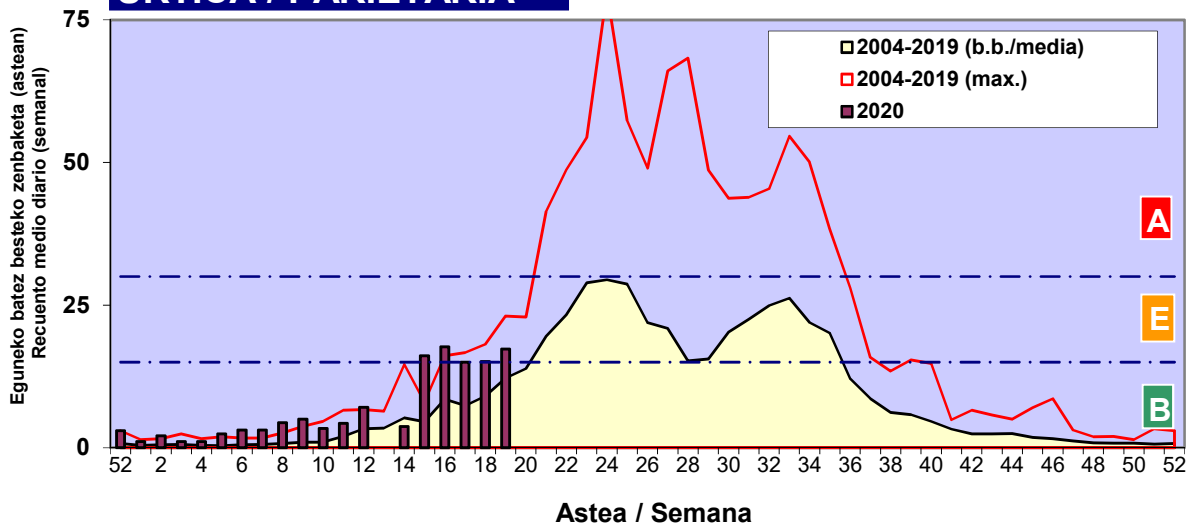

Zenbaketa ale/m3 – tan /
Recuento en granos/m3

■ Altua/Alto
■ Ertaina/Medio
■ Baxua/Bajo

4. POLEN MOTA INTERESGARRIAK / TIPOS POLÍNICOS DE INTERÉS

Estazioa / Estación

Bilbo-Bilbao

- Altua/Alto
- Ertaina/Medio
- Baxua/Bajo

CUPRESACEA / TAXACEA

QUERCUS

PINUS

Zenbaketa ale/m³ – tan /
Recuento en granos/m³

Estazioa / Estación

Bilbo-Bilbao

- Altua/Alto
- Ertaina/Medio
- Baxua/Bajo

FRAXINUS

URTICA / PARIETARIA

GRAMINEAE

Zenbaketa ale/m³ – tan /
Recuento en granos/m³