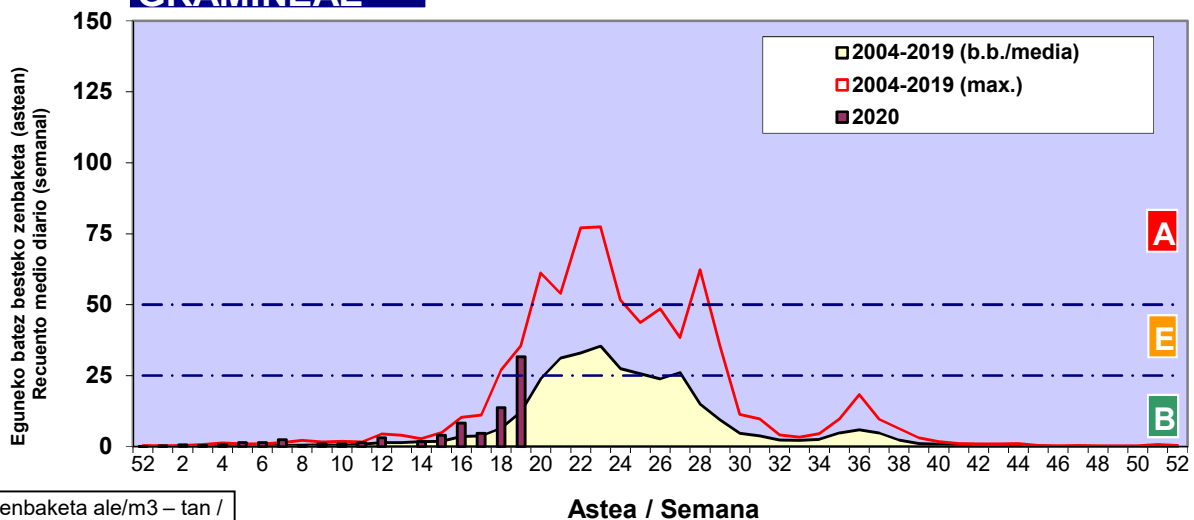

GRAMINEAE

Zenbaketa ale/m³ – tan /
Recuento en granos/m³