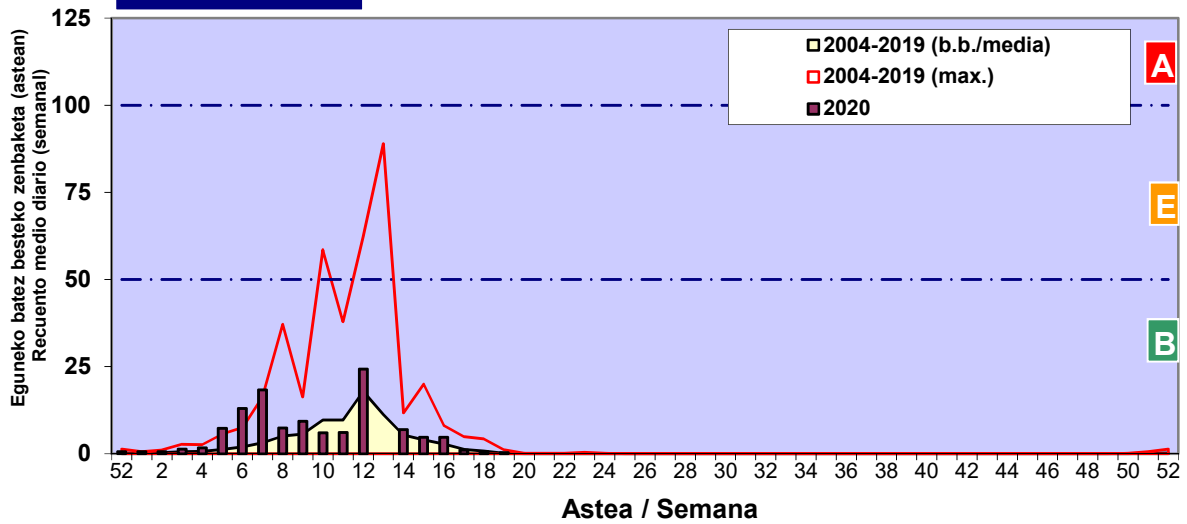

Zenbaketa ale/m3 – tan /
Recuento en granos/m3

■ Altua/Alto
■ Ertaina/Medio
■ Baxua/Bajo

4. POLEN MOTA INTERESGARRIAK / TIPOS POLÍNICOS DE INTERÉS

Estazioa / Estación

Bilbo-Bilbao

- Altua/Alto
- Ertaina/Medio
- Baxua/Bajo

CUPRESACEA / TAXACEA

QUERCUS

PINUS

Zenbaketa ale/m³ – tan /
Recuento en granos/m³

Estazioa / Estación

Bilbo-Bilbao

- Altua/Alto
- Ertaina/Medio
- Baxua/Bajo

FRAXINUS