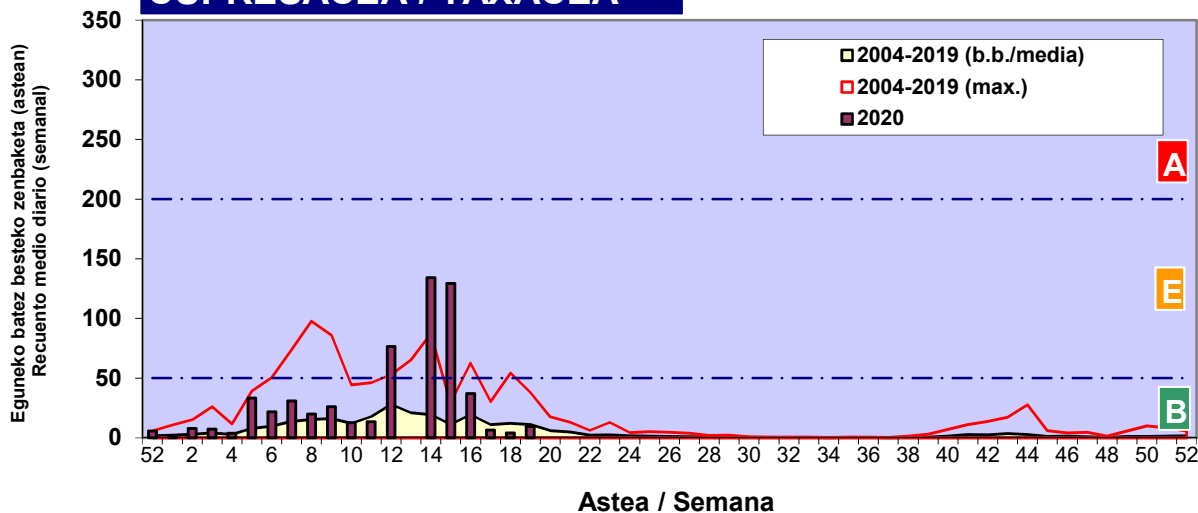

2020

Estazioa / Estación	Bilbo-Bilbao							Astea/Semana	19
Mota / Tipo	Al / L 4/05/20	As / M 5/05/20	Az / X 6/05/20	Og / J 7/05/20	Or / V 8/05/20	Lr / S 9/05/20	Ig / D 10/05/20	b.b. / media	
Acer						1		0	
Foeniculum		1				2		0	
Artemisia								0	
Centaurea								0	
Achillea				1				0	
Taraxacum		1			1	1		0	
Alnus								0	
Betula	5	5	6	6	6	1		4	
Corylus								0	
Brassica								0	
Sambucus				1				0	
Chenop./Ama			1	3		1		1	
Cupres./Taxa	26	14	2	15	7	2		9	
Carex					1	1		0	
Ericaceae	10	3	10	7	1		1	5	
Mercurialis				1				0	
Robinia								0	
Castanea								0	
Fagus	46	1	1	16	5	5	1	11	
Quercus	170	47	52	205	86	130	15	101	
Aesculus								0	
Juglans	1			2	1	1		1	
Laurus								0	
Lilium								0	
Magnolia								0	
Acacia								0	
Eucalyptus	1			1	1	3	1	1	
Fraxinus	2							0	
Ligustrum	3				1	2		1	
Olea				21	17	35		10	
Pinus	39	18	1	68	51	29	2	30	
Cedrus								0	
Plantago	5	5	3	16	10	24	1	9	
Platanus	4		1			1		1	
Gramineae	25	30	19	85	26	34	2	32	
Rosacea	1							0	
Rumex	1	2	10	8	2	5	1	4	
Rhamnus								0	
Populus								0	
Salix								0	
Tamarix								0	
Tilia	1	1	1					0	
Celtis								0	
Ulmus								0	
Urticaceae	4	8	10	52	18	25	4	17	
Besterik/Otros	1	9	1	5	3	8	1	4	
Esp. Alternaria	1			1	1	3		1	
Guztira /Total	345	145	118	513	237	311	29	1698	

Zenbaketa ale/m3 – tan /
Recuento en granos/m3

■ Altua/Alto
■ Ertaina/Medio
■ Baxua/Bajo

4. POLEN MOTA INTERESGARRIAK / TIPOS POLÍNICOS DE INTERÉS

Estazioa / Estación

Bilbo-Bilbao

- Altua/Alto
- Ertaina/Medio
- Baxua/Bajo

CUPRESACEA / TAXACEA

QUERCUS

PINUS

Zenbaketa ale/m³ – tan /
Recuento en granos/m³

Estazioa / Estación

Bilbo-Bilbao

- Altua/Alto
- Ertaina/Medio
- Baxua/Bajo

FRAXINUS