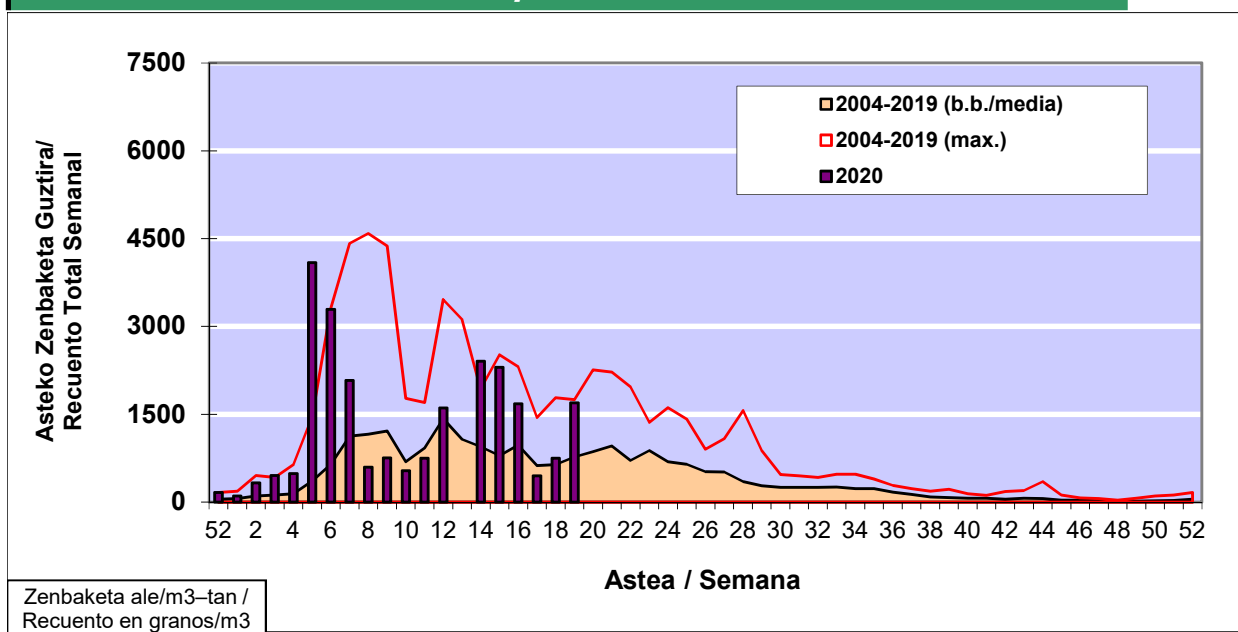

POLEN ZENBAKETA / RECUENTO DE POLEN

Osasun Sailaren Sarea / Red del Departamento de Salud

1. GAUR EGUNGO EGOERA / SITUACIÓN ACTUAL

		Astea/Semana	19
Estazioa / Estación	Bilbo-Bilbao	04/05 -10/05	2020

Polen mota interesgarriak / Tipos polínicos de interés	Zuhaitza-Landarea / Árbol- Planta	Egoera / Situación*	Hurrengo asterako joera / Tendencia próxima semana
Cupresaceas /Taxaceas	Altzifrea-Hagina/Ciprés-Tejo	Baxua / Bajo	=
Gramineae	Graminea/Gramínea	Ertaina / Medio	▼
Quercus	Haritza-Artea/Roble-Encina	Ertaina / Medio	▼
Pinus	Pinua/Pino	Baxua / Bajo	=
Urticaceas	Asuna-Horma-belarra/Ortiga- Parietaria	Ertaina / Medio	▼
*Ebaluaketa irizpideak, "Red Española de Aerobiología"-ren arabera / Criterios de evaluación de acuerdo a la Red Española de Aerobiología			

2. ASTEKO ZENBAKETA GUZTIRA / RECUENTO TOTAL SEMANAL

Estazioa / Estación	Bilbo-Bilbao
----------------------------	---------------------

Asteko Zenbaketa Guztira / Recuento Total Semanal

3. ASTEKO ZENBAKETA / RECUESTO SEMANAL