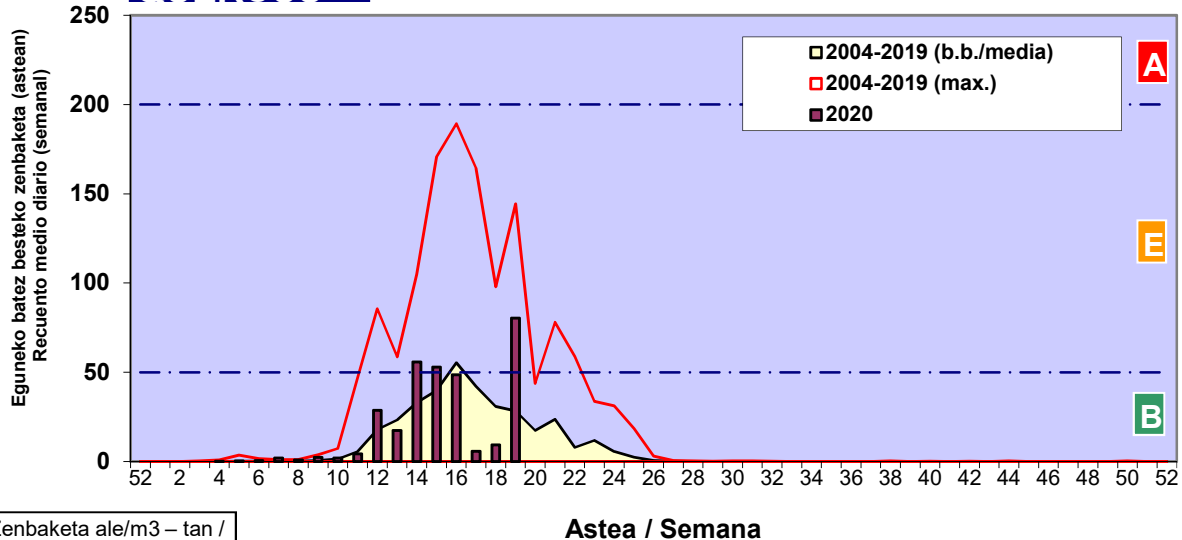

QUERCUS

Zenbaketa ale/m³ – tan /
Recuento en granos/m³