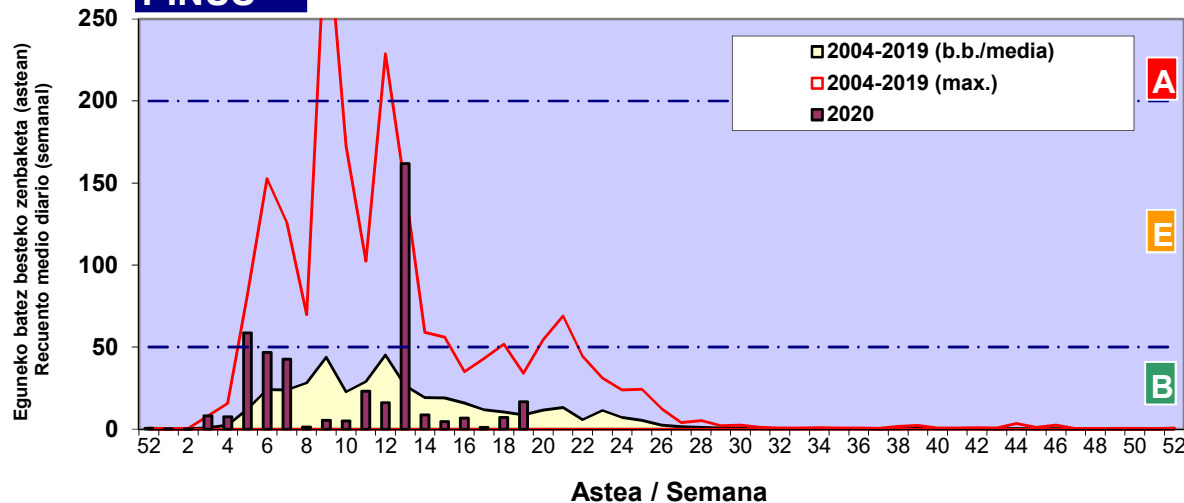

4. POLEN MOTA INTERESGARRIAK / TIPOS POLÍNICOS DE INTERÉS

Estazioa / Estación Donostia-San Sebastián

- Altua/Alto
- Ertaina/Medio
- Baxua/Bajo

CUPRESACEA / TAXACEA

PINUS

QUERCUS

Zenbaketa ale/m³ – tan /
Recuento en granos/m³