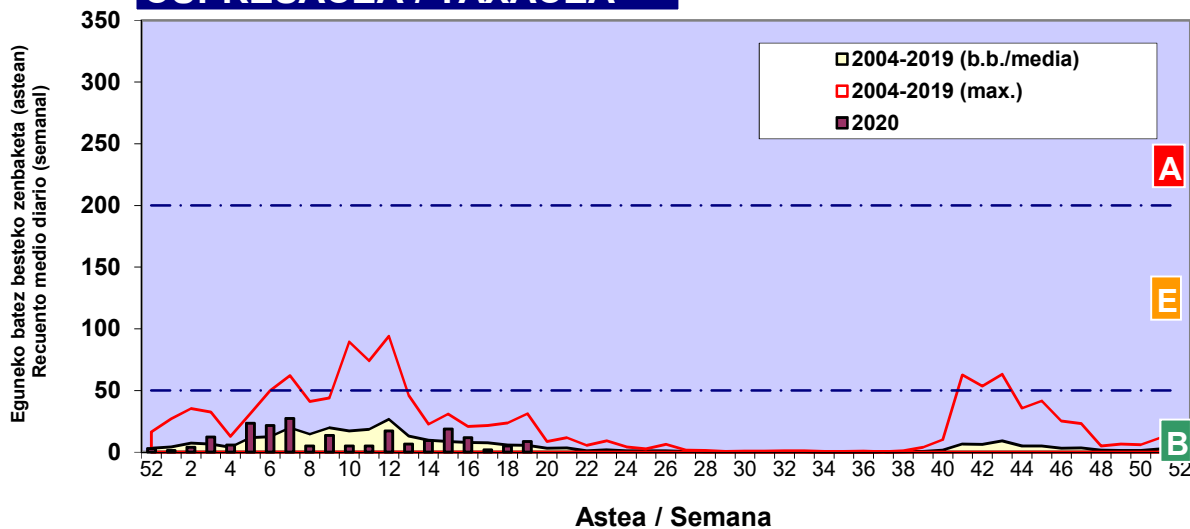

4. POLEN MOTA INTERESGARRIAK / TIPOS POLÍNICOS DE INTERÉS

Estazioa / Estación Donostia-San Sebastián

- Altua/Alto
- Ertaina/Medio
- Baxua/Bajo

CUPRESACEA / TAXACEA