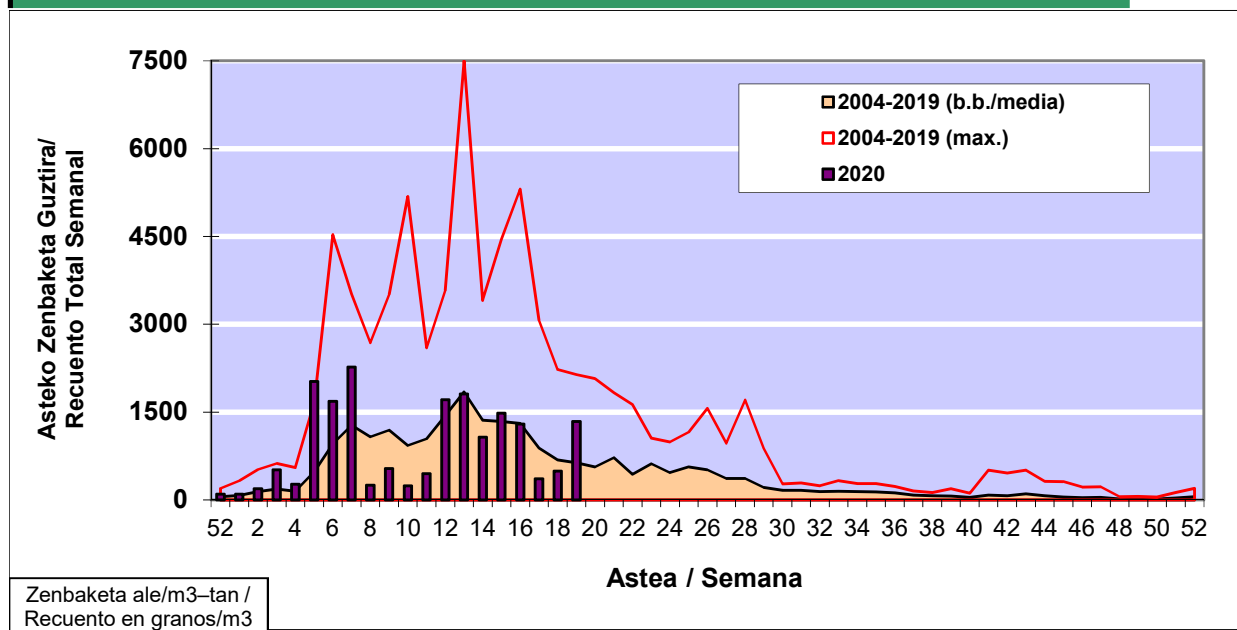

POLEN ZENBAKETA / RECuento DE POLEN

Osasun Sailaren Sarea / Red del Departamento de Salud

1. GAUR EGUNGO EGOERA / SITUACIÓN ACTUAL

		Astea/Semana	19
Estazioa / Estación	Donostia-San Sebastián	04/05 - 10/05	2020

2. ASTEKO ZENBAKETA GUZTIRA / RECuento TOTAL SEMANAL

Estazioa / Estación	Donostia-San Sebastián
----------------------------	-------------------------------

Asteko Zenbaketa Guztira / Recuento Total Semanal