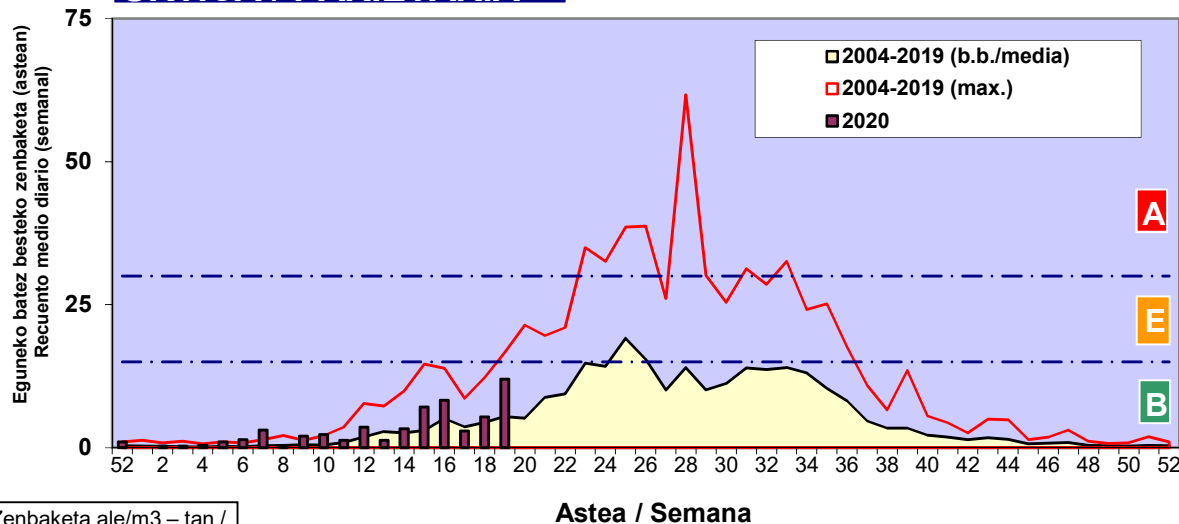

URTICA / PARIETARIA

Zenbaketa ale/m3 – tan /
Recuento en granos/m3