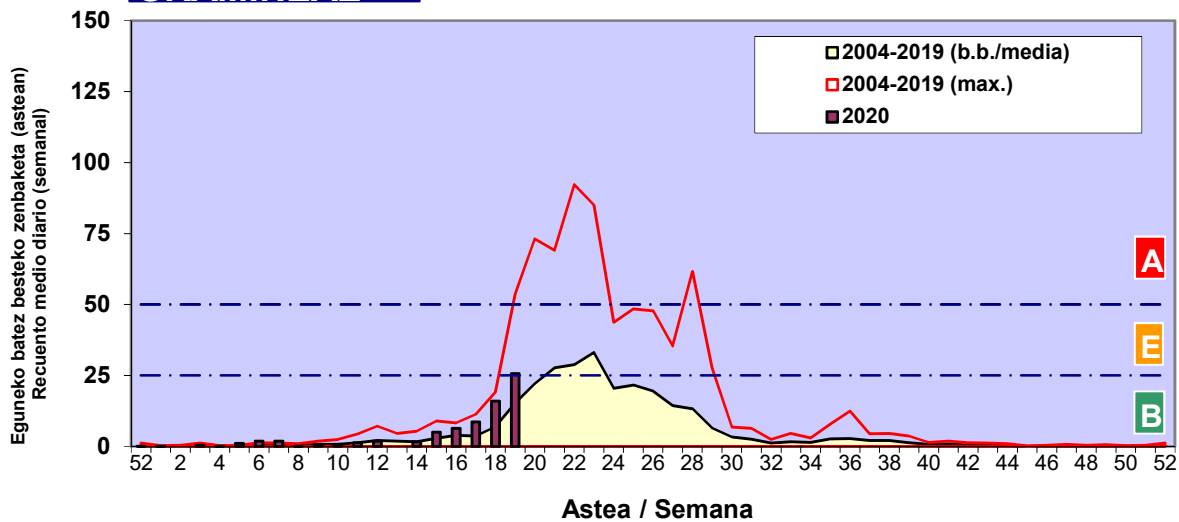

Estazioa / Estación

Donostia-San Sebastián

- Altua/Alto
- Ertaina/Medio
- Baxua/Bajo

FAGUS

GRAMINEAE

URTICA / PARIETARIA

Zenbaketa ale/m3 – tan /
Recuento en granos/m3