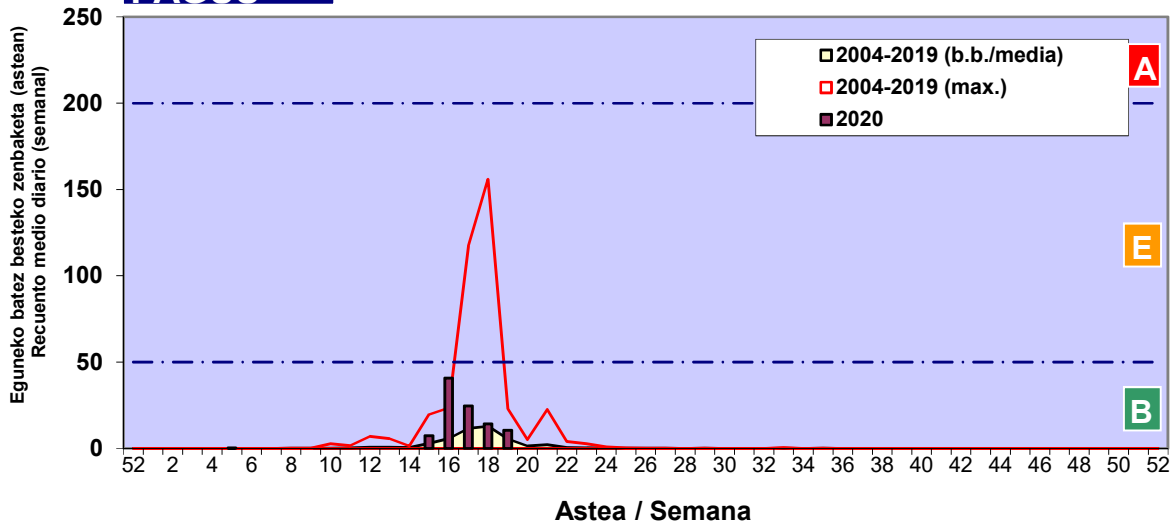

CUPRESACEA / TAXACEA

PINUS

QUERCUS

Zenbaketa ale/m³ – tan /
Recuento en granos/m³

Estazioa / Estación

Donostia-San Sebastián

- Altua/Alto
- Ertaina/Medio
- Baxua/Bajo

FAGUS