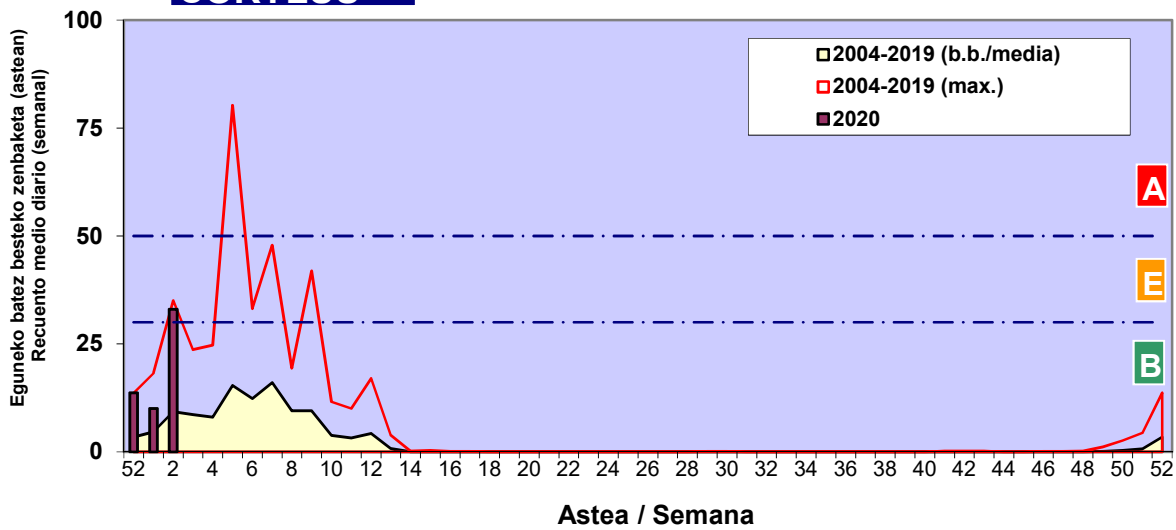

## 3. ASTEKO ZENBAKETA / RECUESTO SEMANAL

2020

Estazioa / Estación	Bilbo-Bilbao							Astea/Semana	2
Mota / Tipo	6/01/20	7/01/20	8/01/20	9/01/20	10/01/20	11/01/20	12/01/20	b.b. / media	
Acer								0	
Foeniculum								0	
Artemisia								0	
Centaurea								0	
Achillea								0	
Taraxacum								0	
Alnus	1		5		1	1		1	
Betula								0	
Corylus	14	11	109	72	2	8	15	33	
Brassica								0	
Sambucus								0	
Chenop./Ama								0	
Cupres./Taxa	1	3	33	16		1	1	8	
Carex								0	
Ericaceae								0	
Mercurialis		1	2					0	
Robinia								0	
Castanea								0	
Fagus								0	
Quercus								0	
Aesculus								0	
Juglans								0	
Laurus								0	
Lilium								0	
Magnolia								0	
Acacia								0	
Eucalyptus	1	1						0	
Fraxinus	1			2			1	1	
Ligustrum								0	
Olea								0	
Pinus		1		2			2	1	
Cedrus								0	
Plantago								0	
Platanus								0	
Gramineae	1		2	1				1	
Rosacea								0	
Rumex								0	
Rhamnus								0	
Populus								0	
Salix								0	
Tamarix								0	
Tilia								0	
Celtis								0	
Ulmus								0	
Urticaceae	1	3	4	3	1	1	2	2	
Besterik/Otros			1					0	
Esp. Alternaria								0	
<b>Guztira /Total</b>	<b>20</b>	<b>20</b>	<b>156</b>	<b>96</b>	<b>4</b>	<b>11</b>	<b>21</b>	<b>328</b>	

Zenbaketa ale/m3 – tan /  
Recuento en granos/m3

■ Altua/Alto  
■ Ertaina/Medio  
■ Baxua/Bajo

4. POLEN MOTA INTERESGARRIAK / TIPOS POLÍNICOS DE INTERÉS

Estazioa / Estación

Bilbo-Bilbao

- Altua/Alto
- Ertaina/Medio
- Baxua/Bajo

**CUPRESACEA / TAXACEA**

**CORYLUS**

**ALNUS**

Zenbaketa ale/m<sup>3</sup> – tan /  
Recuento en granos/m<sup>3</sup>