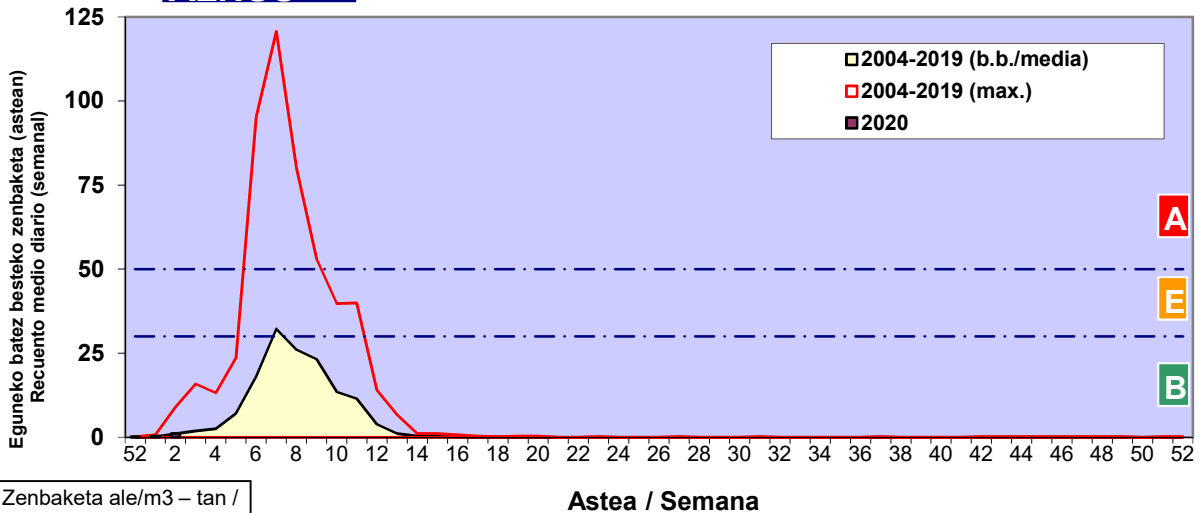

## 3. ASTEKO ZENBAKETA / RECUESTO SEMANAL

2020

Estazioa / Estación	Bilbo-Bilbao							Astea/Semana	2
Mota / Tipo	6/01/20	7/01/20	8/01/20	9/01/20	10/01/20	11/01/20	12/01/20	b.b. / media	
Acer								0	
Foeniculum								0	
Artemisia								0	
Centaurea								0	
Achillea								0	
Taraxacum								0	
Alnus	1		5		1	1		1	
Betula								0	
Corylus	14	11	109	72	2	8	15	33	
Brassica								0	
Sambucus								0	
Chenop./Ama								0	
Cupres./Taxa	1	3	33	16		1	1	8	
Carex								0	
Ericaceae								0	
Mercurialis		1	2					0	
Robinia								0	
Castanea								0	
Fagus								0	
Quercus								0	
Aesculus								0	
Juglans								0	
Laurus								0	
Lilium								0	
Magnolia								0	
Acacia								0	
Eucalyptus	1	1						0	
Fraxinus	1			2			1	1	
Ligustrum								0	
Olea								0	
Pinus		1		2			2	1	
Cedrus								0	
Plantago								0	
Platanus								0	
Gramineae	1		2	1				1	
Rosacea								0	
Rumex								0	
Rhamnus								0	
Populus								0	
Salix								0	
Tamarix								0	
Tilia								0	
Celtis								0	
Ulmus								0	
Urticaceae	1	3	4	3	1	1	2	2	
Besterik/Otros			1					0	
Esp. Alternaria								0	
<b>Guztira /Total</b>	<b>20</b>	<b>20</b>	<b>156</b>	<b>96</b>	<b>4</b>	<b>11</b>	<b>21</b>	<b>328</b>	

Zenbaketa ale/m3 – tan /  
Recuento en granos/m3

■ Altua/Alto  
■ Ertaina/Medio  
■ Baxua/Bajo

4. POLEN MOTA INTERESGARRIAK / TIPOS POLÍNICOS DE INTERÉS

Estazioa / Estación

Bilbo-Bilbao

- Altua/Alto
- Ertaina/Medio
- Baxua/Bajo

**CUPRESACEA / TAXACEA**

**CORYLUS**

**ALNUS**

Zenbaketa ale/m<sup>3</sup> – tan /  
Recuento en granos/m<sup>3</sup>