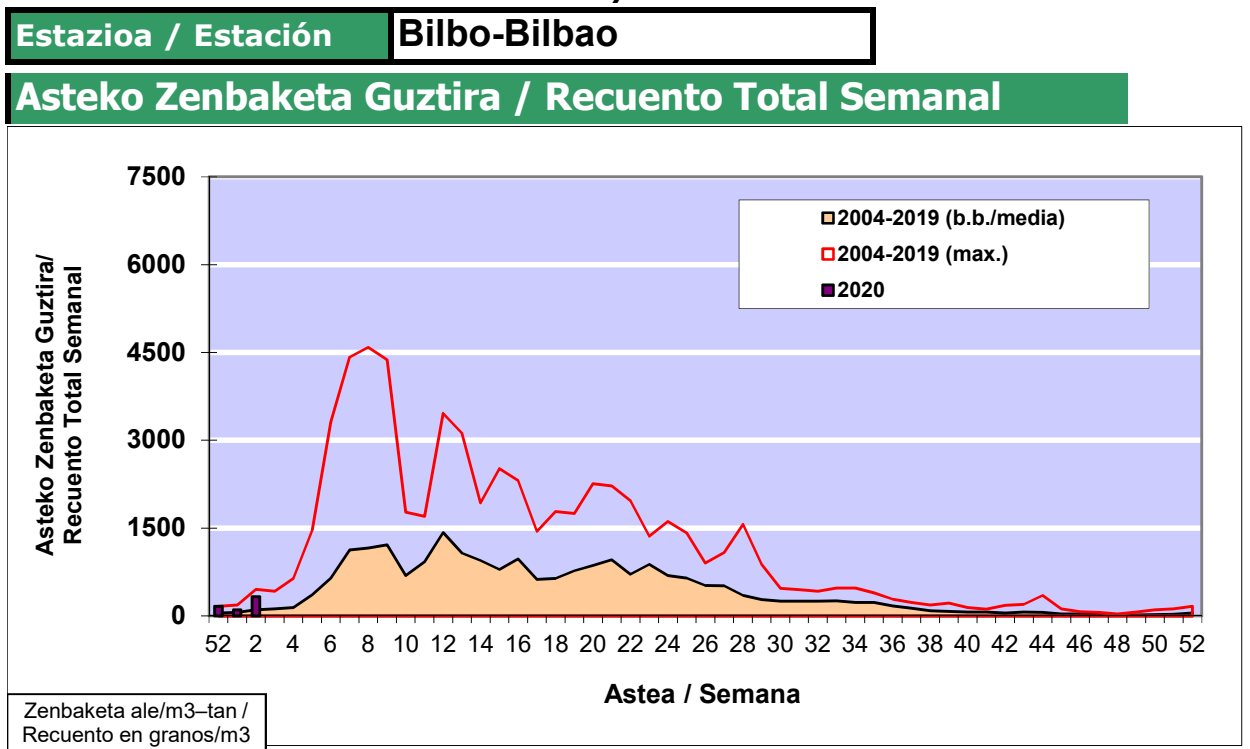

## POLEN ZENBAKETA / RECUENTO DE POLEN

Osasun Sailaren Sarea / Red del Departamento de Salud

### 1. GAUR EGUNGO EGOERA / SITUACIÓN ACTUAL

		Astea/Semana	2
Estazioa / Estación	Bilbo-Bilbao	06/01 - 12/01	2020
Polen mota interesgarriak / Tipos polínicos de interés	Zuhaitza-Landarea / Árbol- Planta	Egoera / Situación*	Hurrengo asterako joera / Tendencia próxima semana
<i>Cupresaceas /Taxaceas</i>	Altzifrea-Hagina/Ciprés-Tejo	Baxua / Bajo	=
<i>Corylus</i>	Hurritza/Avellano	Ertaina / Medio	=
<i>Alnus</i>	Haltza/Aliso	Baxua / Bajo	=
*Ebaluaketa irizpideak, "Red Española de Aerobiología"-ren arabera / Criterios de evaluación de acuerdo a la Red Española de Aerobiología			

### 2. ASTEKO ZENBAKETA GUZTIRA / RECUENTO TOTAL SEMANAL