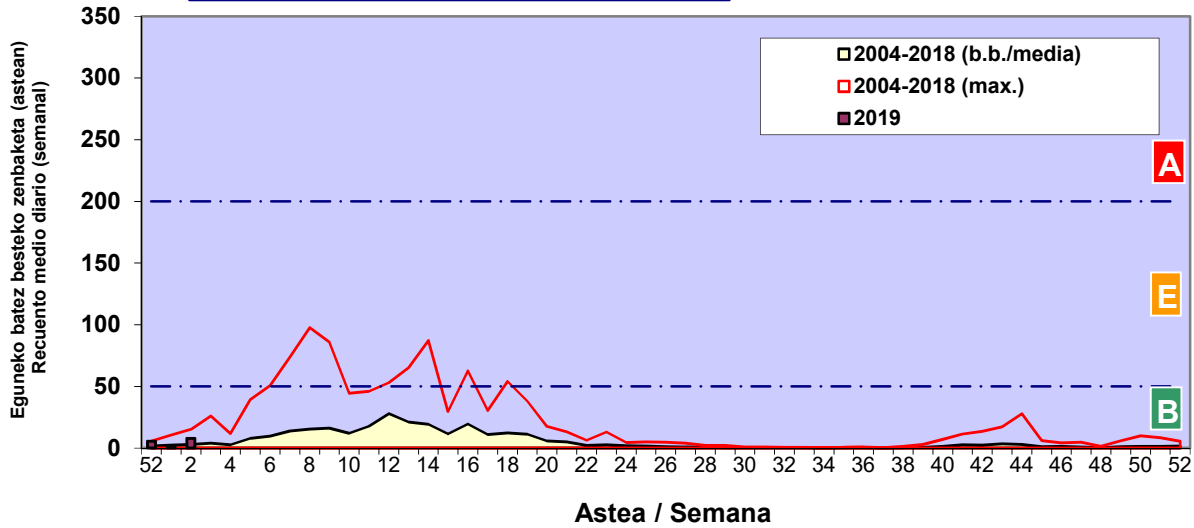

## 3. ASTEKO ZENBAKETA / RECUESTO SEMANAL

2020

Estazioa / Estación	Bilbo-Bilbao							Astea/Semana	2
Mota / Tipo	6/01/20	7/01/20	8/01/20	9/01/20	10/01/20	11/01/20	12/01/20	b.b. / media	
Acer								0	
Foeniculum								0	
Artemisia								0	
Centaurea								0	
Achillea								0	
Taraxacum								0	
Alnus	1		5		1	1		1	
Betula								0	
Corylus	14	11	109	72	2	8	15	33	
Brassica								0	
Sambucus								0	
Chenop./Ama								0	
Cupres./Taxa	1	3	33	16		1	1	8	
Carex								0	
Ericaceae								0	
Mercurialis		1	2					0	
Robinia								0	
Castanea								0	
Fagus								0	
Quercus								0	
Aesculus								0	
Juglans								0	
Laurus								0	
Lilium								0	
Magnolia								0	
Acacia								0	
Eucalyptus	1	1						0	
Fraxinus	1			2			1	1	
Ligustrum								0	
Olea								0	
Pinus		1		2			2	1	
Cedrus								0	
Plantago								0	
Platanus								0	
Gramineae	1		2	1				1	
Rosacea								0	
Rumex								0	
Rhamnus								0	
Populus								0	
Salix								0	
Tamarix								0	
Tilia								0	
Celtis								0	
Ulmus								0	
Urticaceae	1	3	4	3	1	1	2	2	
Besterik/Otros			1					0	
Esp. Alternaria								0	
<b>Guztira /Total</b>	<b>20</b>	<b>20</b>	<b>156</b>	<b>96</b>	<b>4</b>	<b>11</b>	<b>21</b>	<b>328</b>	

Zenbaketa ale/m3 – tan /  
Recuento en granos/m3

■ Altua/Alto  
■ Ertaina/Medio  
■ Baxua/Bajo

4. POLEN MOTA INTERESGARRIAK / TIPOS POLÍNICOS DE INTERÉS

Estazioa / Estación

Bilbo-Bilbao

- Altua/Alto
- Ertaina/Medio
- Baxua/Bajo

**CUPRESACEA / TAXACEA**

**CORYLUS**

**ALNUS**

Zenbaketa ale/m<sup>3</sup> – tan /  
Recuento en granos/m<sup>3</sup>