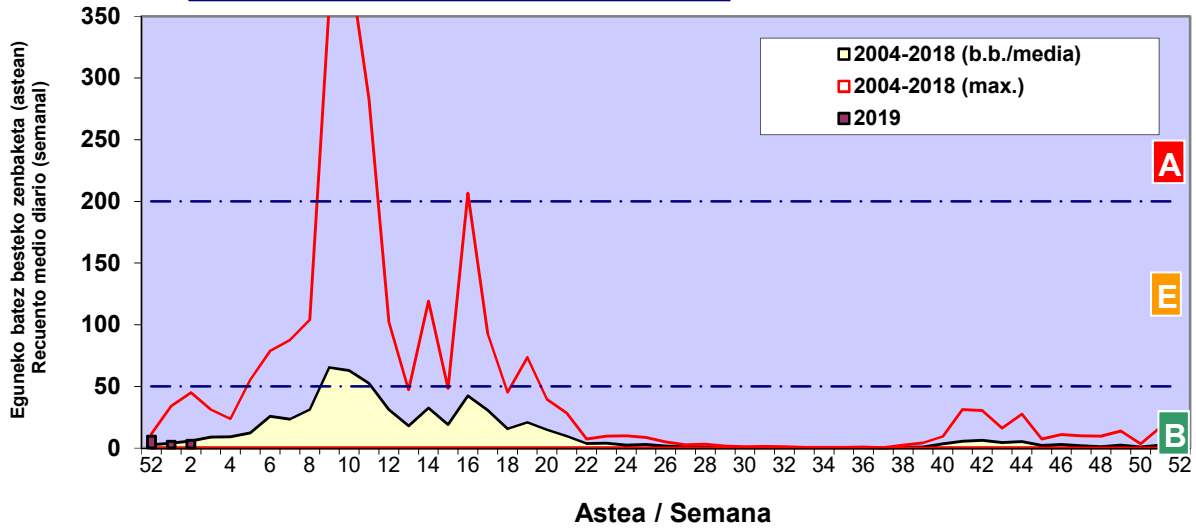

4. POLEN MOTA INTERESGARRIAK / TIPOS POLÍNICOS DE INTERÉS

Estazioa / Estación **Vitoria - Gasteiz**

- Altua/Alto
- Ertaina/Medio
- Baxua/Bajo

CUPRESACEA / TAXACEA