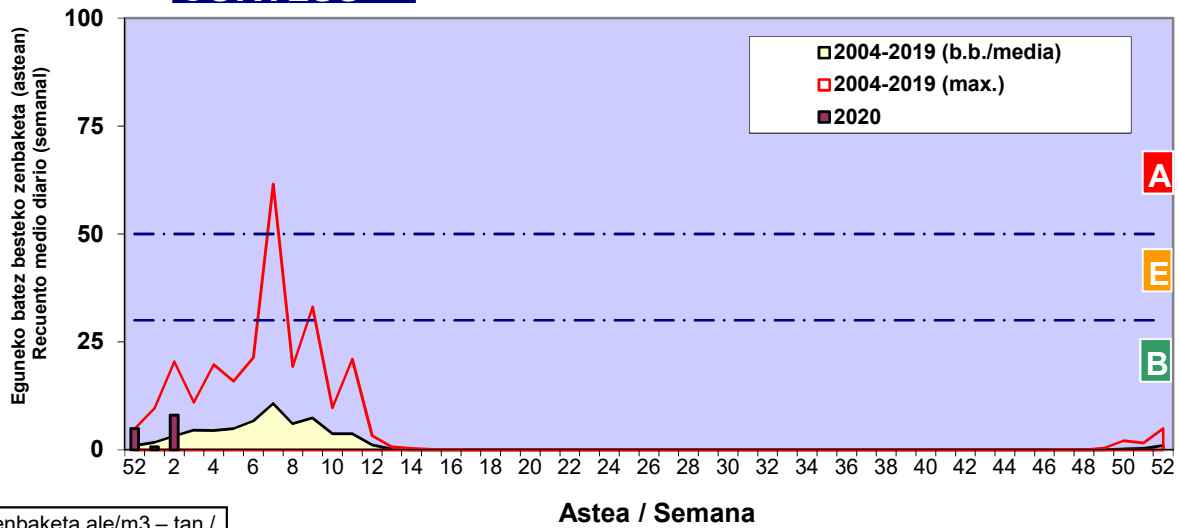

2020

Estazioa / Estación	Vitoria - Gasteiz						Astea/Semana	2
Mota / Tipo	6/01/20	7/01/20	8/01/20	9/01/20	10/01/20	11/01/20	12/01/20	b.b. / media
Acer								0
Foeniculum								0
Artemisia								0
Centaurea								0
Achillea								0
Taraxacum								0
Alnus	1							0
Betula								0
Corylus	4	1	28	22			1	8
Brassica								0
Sambucus								0
Chenop./Ama		1						0
Cupres./Taxa	3	2	16	21	1		1	6
Carex								0
Ericaceae	1							0
Mercurialis								0
Robinia								0
Castanea								0
Fagus								0
Quercus		1						0
Aesculus								0
Juglans								0
Laurus								0
Lilium								0
Magnolia								0
Acacia								0
Eucalyptus	1			1				0
Fraxinus	1	1		1				0
Ligustrum								0
Olea								0
Pinus						1		0
Cedrus								0
Plantago								0
Platanus								0
Gramineae		1						0
Rosacea								0
Rumex								0
Rhamnus								0
Populus								0
Salix								0
Tamarix								0
Tilia								0
Celtis								0
Ulmus								0
Urticaceae	1	1					1	0
Besterik/Otros		1		2			1	1
Esp. Alternaria		1			1	1		0
Guztira /Total	12	9	44	47	1	1	4	118

Zenbaketa ale/m3 – tan /
Recuento en granos/m3

Altua/Alto
 Ertaina/Medio
 Baxua/Bajo

4. POLEN MOTA INTERESGARRIAK / TIPOS POLÍNICOS DE INTERÉS

Estazioa / Estación **Vitoria - Gasteiz**

- Altua/Alto
- Ertaina/Medio
- Baxua/Bajo

CUPRESACEA / TAXACEA

CORYLUS

Zenbaketa ale/m3 – tan /
Recuento en granos/m3