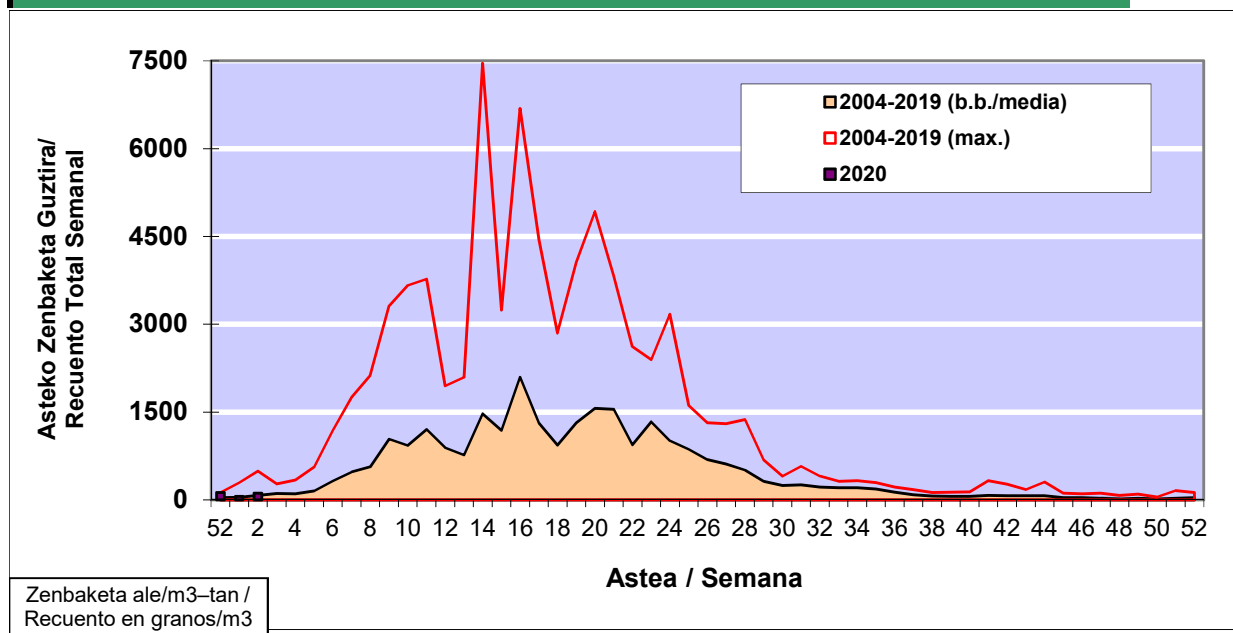

POLEN ZENBAKETA / RECuento DE POLEN

Osasun Sailaren Sarea / Red del Departamento de Salud

1. GAUR EGUNGO EGOERA / SITUACIÓN ACTUAL

		Astea/Semana	2
Estazioa / Estación	Vitoria - Gasteiz	06/01 - 12/01	2020

Polen mota interesgarriak / Tipos polínicos de interés	Zuhaitza-Landarea / Árbol- Planta	Egoera / Situación*	Hurrengo asterako joera / Tendencia próxima semana
Cupresaceas /Taxaceas	Altzifrea-Hagina/Ciprés-Tejo	Baxua / Bajo	=
Corylus	Hurritza/Avellano	Baxua / Bajo	=
*Ebaluaketa irizpideak, "Red Española de Aerobiología"-ren arabera / Criterios de evaluación de acuerdo a la Red Española de Aerobiología			

2. ASTEKO ZENBAKETA GUZTIRA / RECuento TOTAL SEMANAL

Estazioa / Estación	Vitoria - Gasteiz

Asteko Zenbaketa Guztira / Recuento Total Semanal