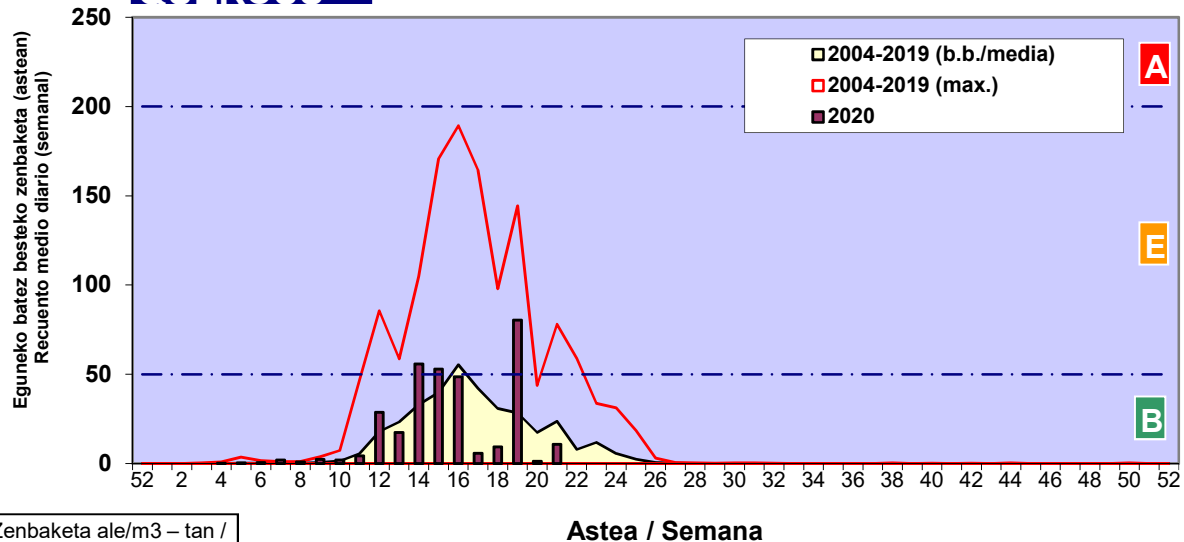

QUERCUS

Zenbaketa ale/m³ – tan /
Recuento en granos/m³