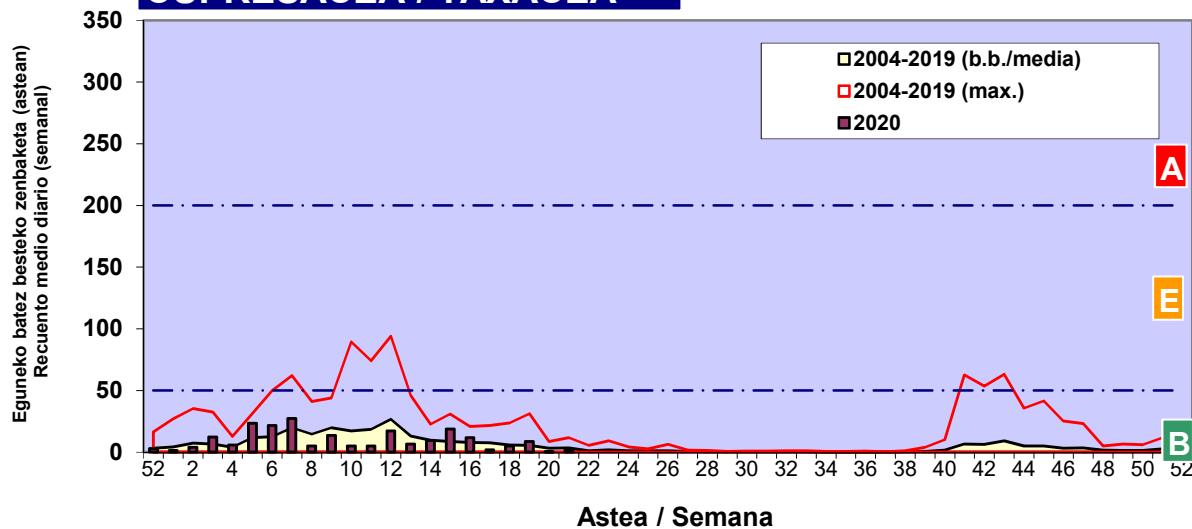

4. POLEN MOTA INTERESGARRIAK / TIPOS POLÍNICOS DE INTERÉS

Estazioa / Estación Donostia-San Sebastián

- Altua/Alto
- Ertaina/Medio
- Baxua/Bajo

CUPRESACEA / TAXACEA