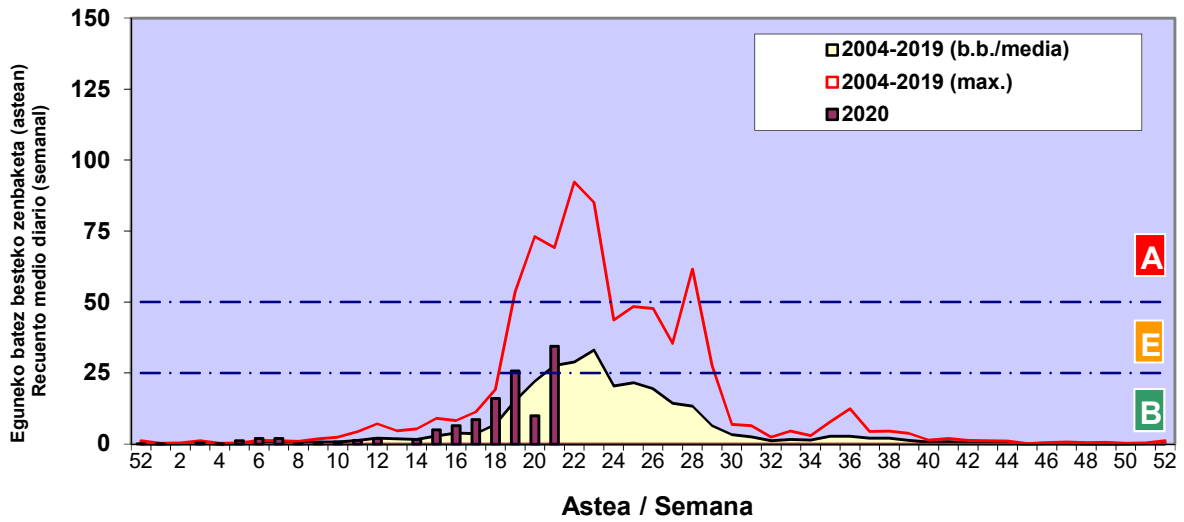

#### QUERCUS

Zenbaketa ale/m<sup>3</sup> – tan /  
Recuento en granos/m<sup>3</sup>

Estazioa / Estación

Donostia-San Sebastián

- Altua/Alto
- Ertaina/Medio
- Baxua/Bajo

**GRAMINEAE**

**URTICA / PARIETARIA**