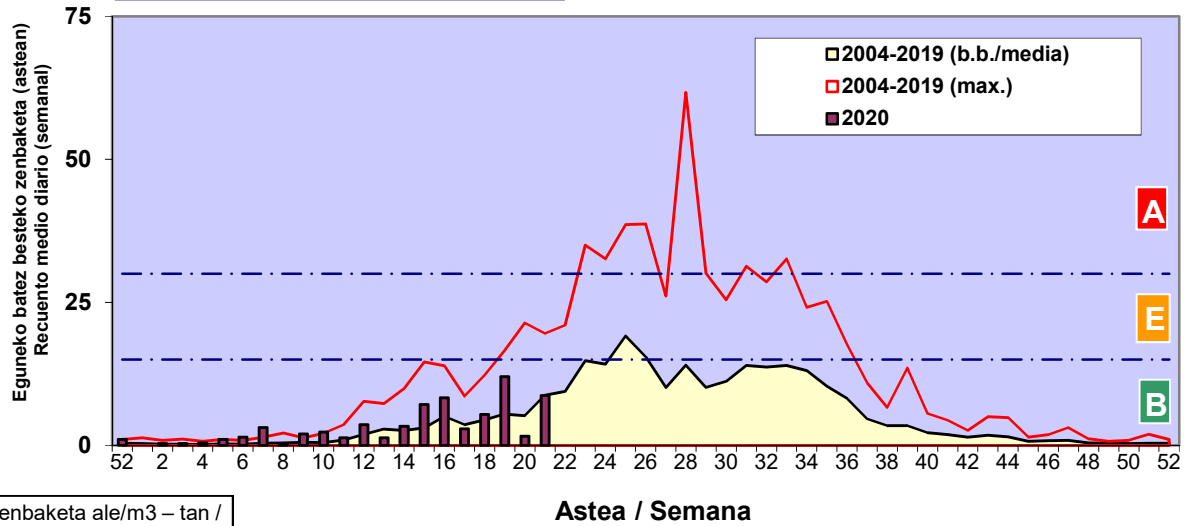

#### QUERCUS

Zenbaketa ale/m<sup>3</sup> – tan /  
Recuento en granos/m<sup>3</sup>

Estazioa / Estación

Donostia-San Sebastián

- Altua/Alto
- Ertaina/Medio
- Baxua/Bajo

**GRAMINEAE**

**URTICA / PARIETARIA**