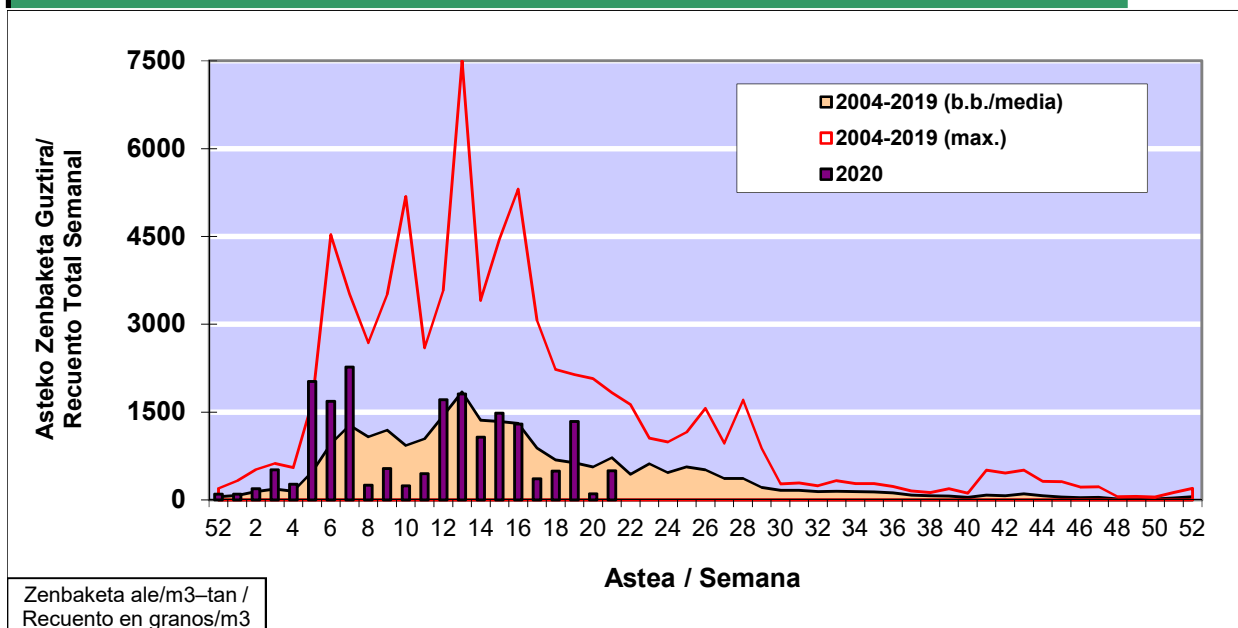

### 1. GAUR EGUNGO EGOERA / SITUACIÓN ACTUAL

		<b>Astea/Semana</b>	<b>21</b>
<b>Estazioa / Estación</b>	<b>Donostia-San Sebastián</b>	<b>18/05 - 24/05</b>	<b>2020</b>

Polen mota interesgarriak / Tipos polínicos de interés	Zuhaitza-Landarea / Árbol- Planta	Egoera / Situación*	Hurrengo asterako joera / Tendencia próxima semana
<b>Cupresaceas /Taxaceas</b>	Altzifrea-Hagina/Ciprés-Tejo	Baxua / Bajo	=
<b>Gramineae</b>	Graminea/Gramínea	Ertaina / Medio	=
<b>Quercus</b>	Haritza-Artea/Roble-Encina	Baxua / Bajo	=
<b>Pinus</b>	Pinua/Pino	Baxua / Bajo	=
<b>Urticaceas</b>	Asuna-Horma-belarra/Ortiga- Parietaria	Baxua / Bajo	=
*Ebaluaketa irizpideak, "Red Española de Aerobiología"-ren arabera / Criterios de evaluación de acuerdo a la Red Española de Aerobiología			

### 2. ASTEKO ZENBAKETA GUZTIRA / RECUENTO TOTAL SEMANAL

<b>Estazioa / Estación</b>	<b>Donostia-San Sebastián</b>
----------------------------	-------------------------------

#### Asteko Zenbaketa Guztira / Recuento Total Semanal