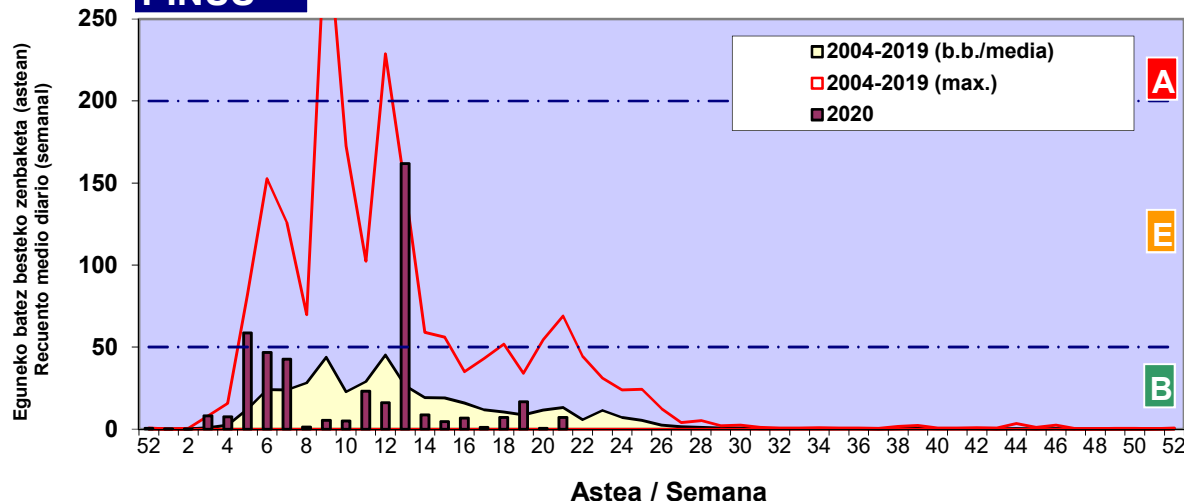

4. POLEN MOTA INTERESGARRIAK / TIPOS POLÍNICOS DE INTERÉS

Estazioa / Estación Donostia-San Sebastián

- Altua/Alto
- Ertaina/Medio
- Baxua/Bajo

CUPRESACEA / TAXACEA

PINUS

QUERCUS

Zenbaketa ale/m³ – tan /
Recuento en granos/m³