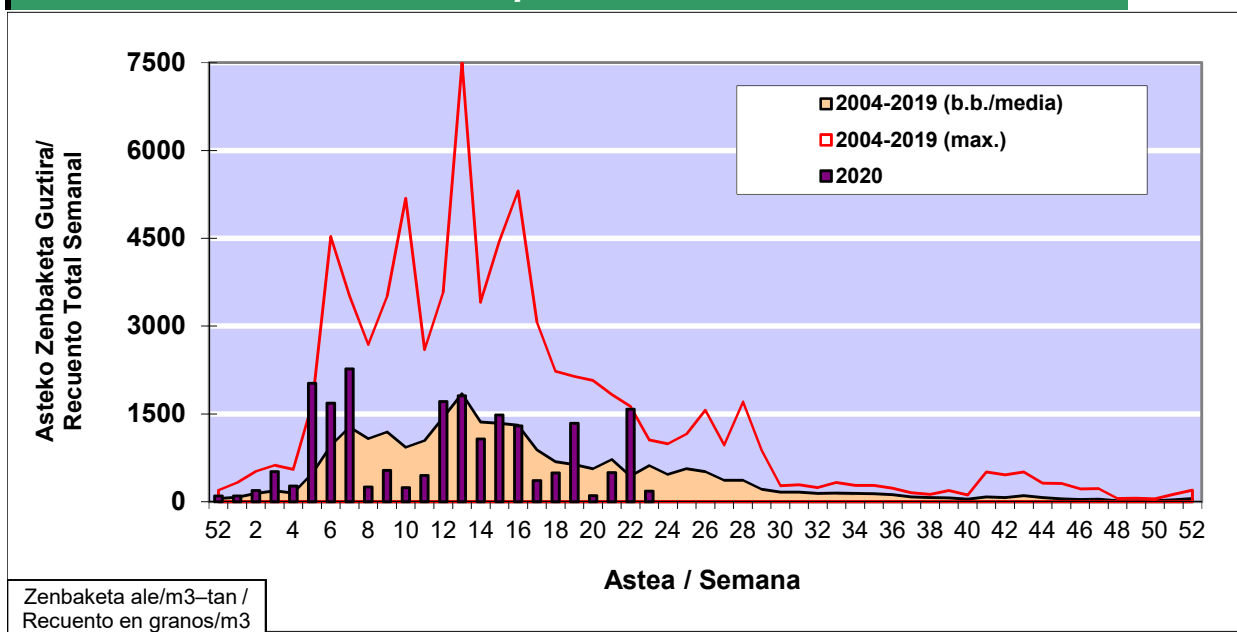

### 1. GAUR EGUNGO EGOERA / SITUACIÓN ACTUAL

		<b>Astea/Semana</b>	<b>23</b>
<b>Estazioa / Estación</b>	<b>Donostia-San Sebastián</b>	<b>01/06 - 07/06</b>	<b>2020</b>

Polen mota interesgarriak / Tipos polínicos de interés	Zuhaitza-Landarea / Árbol- Planta	Egoera / Situación*	Hurrengo asterako joera / Tendencia próxima semana
<b>Castanea</b>	Gaztainondoa/Castaño	Baxua / Bajo	=
<b>Gramineae</b>	Graminea/Gramínea	Baxua / Bajo	=
<b>Quercus</b>	Haritza-Artea/Roble-Encina	Baxua / Bajo	=
<b>Pinus</b>	Pinua/Pino	Baxua / Bajo	=
<b>Urticaceas</b>	Asuna-Horma-belarra/Ortiga- Parietaria	Baxua / Bajo	=
<b>E. Alternaria</b>	Alternariaren esporak / Esporas de Alternaria	Baxua / Bajo	=
*Ebaluaketa irizpideak, "Red Española de Aerobiología"-ren arabera / Criterios de evaluación de acuerdo a la Red Española de Aerobiología			

### 2. ASTEKO ZENBAKETA GUZTIRA / RECUENTO TOTAL SEMANAL

<b>Estazioa / Estación</b>	<b>Donostia-San Sebastián</b>
----------------------------	-------------------------------

#### Asteko Zenbaketa Guztira / Recuento Total Semanal