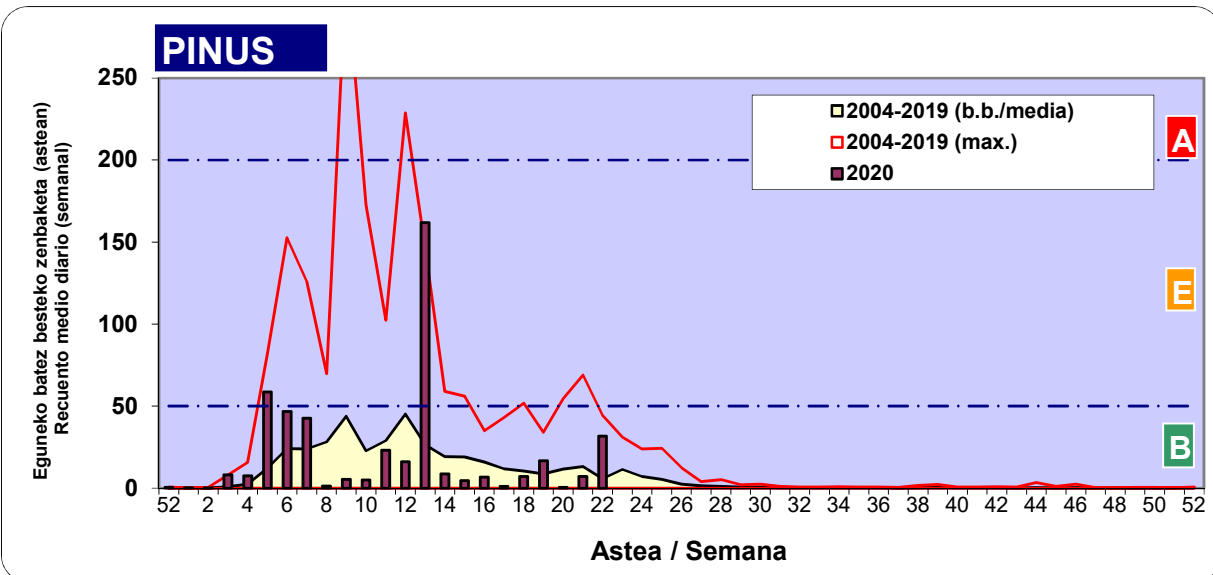

Zenbaketa ale/m3 – tan /  
Recuento en granos/m3

■ Altua/Alto  
■ Ertaina/Medio  
□ Baxua/Bajo

4. POLEN MOTA INTERESGARRIAK / TIPOS POLÍNICOS DE INTERÉS

Estazioa / Estación **Donostia-San Sebastián**

- Altua/Alto
- Ertaina/Medio
- Baxua/Bajo

Zenbaketa ale/m<sup>3</sup> – tan /  
Recuento en granos/m<sup>3</sup>

Estazioa / Estación

Donostia-San Sebastián

- Altua/Alto
- Ertaina/Medio
- Baxua/Bajo

**GRAMINEAE**

**URTICA / PARIETARIA**

Zenbaketa ale/m<sup>3</sup> – tan /  
Recuento en granos/m<sup>3</sup>