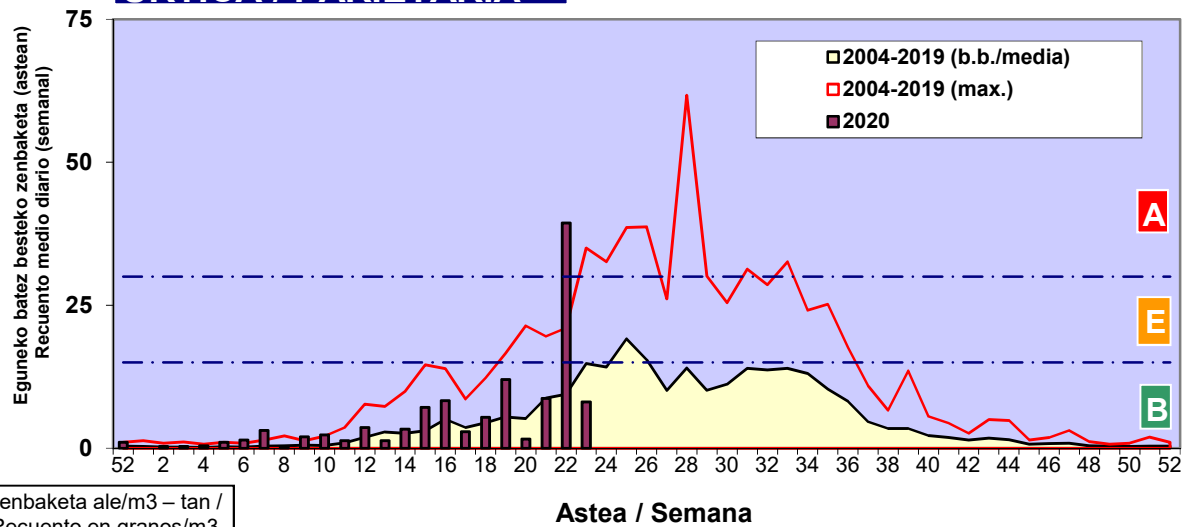

Zenbaketa ale/m3 – tan /  
Recuento en granos/m3

■ Altua/Alto  
■ Ertaina/Medio  
□ Baxua/Bajo

4. POLEN MOTA INTERESGARRIAK / TIPOS POLÍNICOS DE INTERÉS

Estazioa / Estación **Donostia-San Sebastián**

- Altua/Alto
- Ertaina/Medio
- Baxua/Bajo

Zenbaketa ale/m<sup>3</sup> – tan /  
Recuento en granos/m<sup>3</sup>

Estazioa / Estación

Donostia-San Sebastián

- Altua/Alto
- Ertaina/Medio
- Baxua/Bajo

**GRAMINEAE**

**URTICA / PARIETARIA**

Zenbaketa ale/m<sup>3</sup> – tan /  
Recuento en granos/m<sup>3</sup>