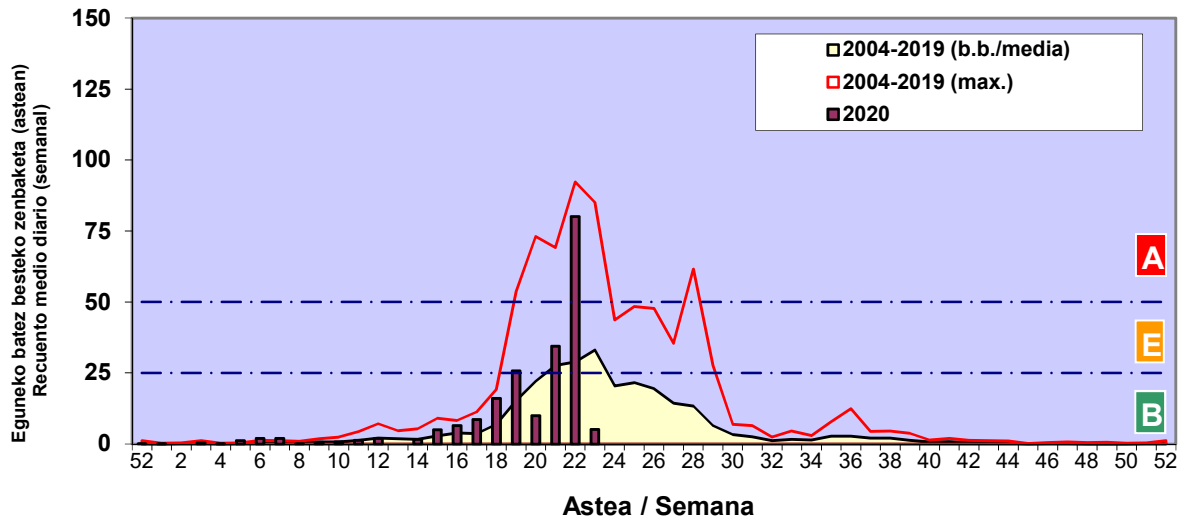

Zenbaketa ale/m3 – tan /  
Recuento en granos/m3

■ Altua/Alto  
■ Ertaina/Medio  
□ Baxua/Bajo

4. POLEN MOTA INTERESGARRIAK / TIPOS POLÍNICOS DE INTERÉS

Estazioa / Estación **Donostia-San Sebastián**

- Altua/Alto
- Ertaina/Medio
- Baxua/Bajo

Zenbaketa ale/m<sup>3</sup> – tan /  
Recuento en granos/m<sup>3</sup>

Estazioa / Estación

Donostia-San Sebastián

- Altua/Alto
- Ertaina/Medio
- Baxua/Bajo

**GRAMINEAE**

**URTICA / PARIETARIA**

Zenbaketa ale/m<sup>3</sup> – tan /  
Recuento en granos/m<sup>3</sup>