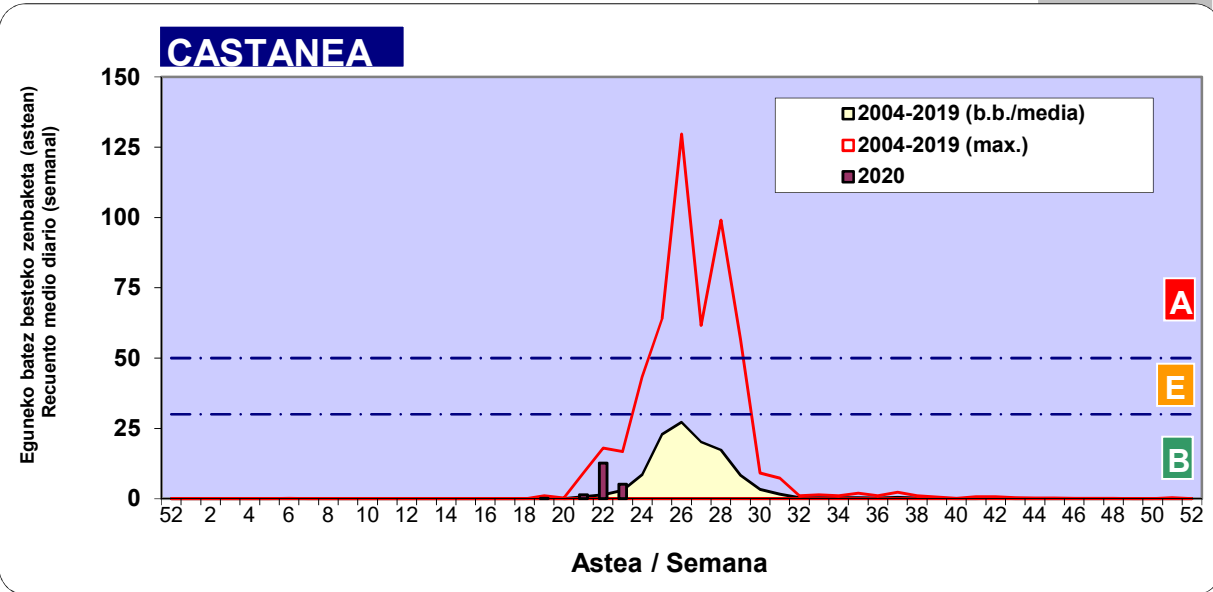

Zenbaketa ale/m3 – tan /  
Recuento en granos/m3

■ Altua/Alto  
■ Ertaina/Medio  
□ Baxua/Bajo

4. POLEN MOTA INTERESGARRIAK / TIPOS POLÍNICOS DE INTERÉS

Estazioa / Estación **Donostia-San Sebastián**

- Altua/Alto
- Ertaina/Medio
- Baxua/Bajo

Zenbaketa ale/m<sup>3</sup> – tan /  
Recuento en granos/m<sup>3</sup>

Estazioa / Estación

Donostia-San Sebastián

- Altua/Alto
- Ertaina/Medio
- Baxua/Bajo

**GRAMINEAE**

**URTICA / PARIETARIA**

Zenbaketa ale/m<sup>3</sup> – tan /  
Recuento en granos/m<sup>3</sup>