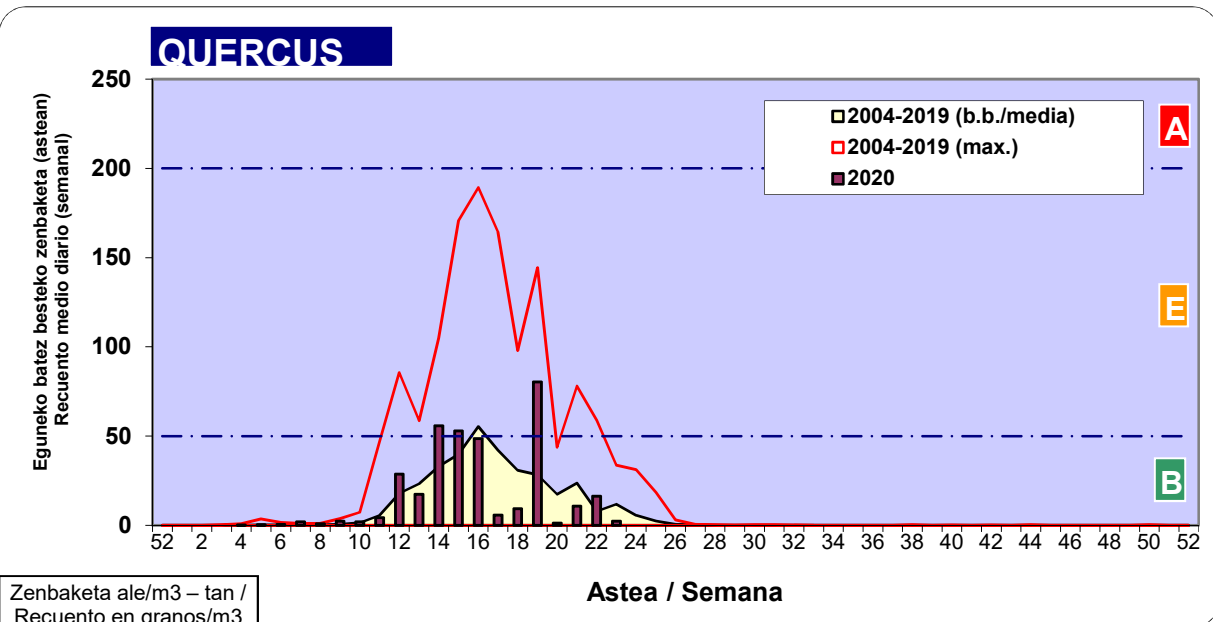

## 3. ASTEKO ZENBAKETA / RECUESTO SEMANAL

2020

Estazioa / Estación	Donostia-San Sebastián					Astea/Semana		23
Mota / Tipo	Al / L	As / M	Az / X	Og / J	Or / V	Lr / S	Ig / D	b.b. / media
	1/06/20	2/06/20	3/06/20	4/06/20	5/06/20	6/06/20	7/06/20	
Acer								0
Foeniculum								0
Artemisia								0
Centaurea								0
Achillea								0
Taraxacum								0
Alnus								0
Betula						1		0
Corylus								0
Brassica								0
Sambucus								0
Chenop./Ama								0
Cupres./Taxa	2							0
Carex								0
Ericaceae	1							0
Mercurialis								0
Robinia								0
Castanea	5	11	11	8	1			5
Fagus								0
Quercus	11	2	4					2
Aesculus								0
Juglans								0
Laurus								0
Lilium								0
Magnolia								0
Acacia								0
Eucalyptus					7			1
Fraxinus								0
Ligustrum								0
Olea	7	1						1
Pinus								0
Cedrus								0
Plantago	1				1			0
Platanus		2						0
Gramineae	16	12	6	1	1			5
Rosacea								0
Rumex	4	2	2					1
Rhamnus								0
Populus								0
Salix								0
Tamarix								0
Tilia								0
Celtis								0
Ulmus								0
Urticaceae	20	17	8	3	9			8
Besterik/Otros		4			2			1
Esp. Alternaria								0
<b>Guztira /Total</b>	<b>67</b>	<b>51</b>	<b>31</b>	<b>12</b>	<b>21</b>	<b>1</b>	<b>0</b>	<b>183</b>

Zenbaketa ale/m3 – tan /  
Recuento en granos/m3

■ Altua/Alto  
■ Ertaina/Medio  
□ Baxua/Bajo

4. POLEN MOTA INTERESGARRIAK / TIPOS POLÍNICOS DE INTERÉS

Estazioa / Estación **Donostia-San Sebastián**

- Altua/Alto
- Ertaina/Medio
- Baxua/Bajo

Zenbaketa ale/m<sup>3</sup> – tan /  
Recuento en granos/m<sup>3</sup>

Estazioa / Estación

Donostia-San Sebastián

- Altua/Alto
- Ertaina/Medio
- Baxua/Bajo

**GRAMINEAE**

**URTICA / PARIETARIA**

Zenbaketa ale/m<sup>3</sup> – tan /  
Recuento en granos/m<sup>3</sup>