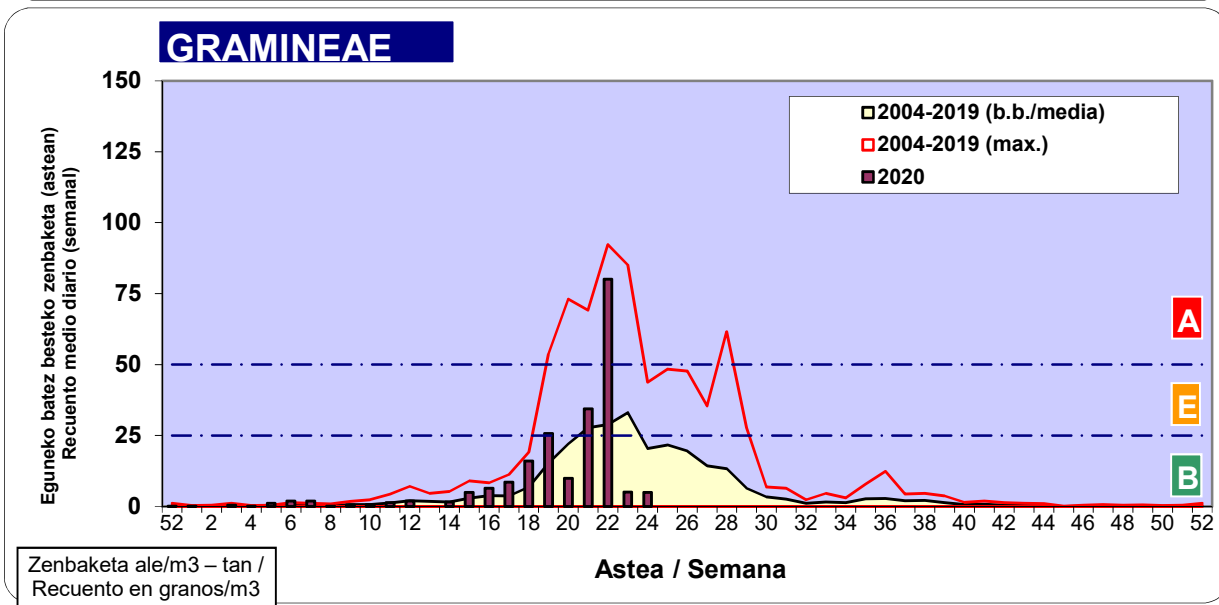

3. ASTEKO ZENBAKETA / RECUESTO SEMANAL

2020

Estazioa / Estación	Donostia-San Sebastián							Astea/Semana	24
Mota / Tipo	Al / L 8/06/20	As / M 9/06/20	Az / X 10/06/20	Og / J 11/06/20	Or / V 12/06/20	Lr / S 13/06/20	Ig / D 14/06/20	b.b. / media	
Acer								0	
Foeniculum								0	
Artemisia								0	
Centaurea								0	
Achillea					4		2	1	
Taraxacum								0	
Alnus								0	
Betula					1			0	
Corylus								0	
Brassica								0	
Sambucus								0	
Chenop./Ama								0	
Cupres./Taxa			1		1	1	2	1	
Carex								0	
Ericaceae					1			0	
Mercurialis								0	
Robinia								0	
Castanea			7	1	8	1	24	6	
Fagus								0	
Quercus				1				0	
Aesculus								0	
Juglans								0	
Laurus								0	
Lilium								0	
Magnolia								0	
Acacia								0	
Eucalyptus								0	
Fraxinus								0	
Ligustrum								0	
Olea								0	
Pinus	1		2	4	5		1	2	
Cedrus								0	
Plantago	1		1	2	1	1	6	2	
Platanus								0	
Gramineae		1	4	7	8	3	11	5	
Rosacea								0	
Rumex				1	1	1		0	
Rhamnus								0	
Populus								0	
Salix								0	
Tamarix								0	
Tilia								0	
Celtis								0	
Ulmus								0	
Urticaceae		4	4	11	7	2	8	5	
Besterik/Otros	2			1	4		4	2	
Esp. Alternaria			1	1	7			1	
Guztira /Total	4	5	19	28	41	9	58	164	

Zenbaketa ale/m³ – tan /
Recuento en granos/m³

Altua/Alto
 Ertaina/Medio
 Baxua/Bajo

4. POLEN MOTA INTERESGARRIAK / TIPOS POLÍNICOS DE INTERÉS

Estazioa / Estación Donostia-San Sebastián

- Altua/Alto
- Ertaina/Medio
- Baxua/Bajo

Zenbaketa ale/m³ – tan /
Recuento en granos/m³

Estazioa / Estación

Donostia-San Sebastián

- Altua/Alto
- Ertaina/Medio
- Baxua/Bajo

URTICA / PARIETARIA

E. ALTERNARIA