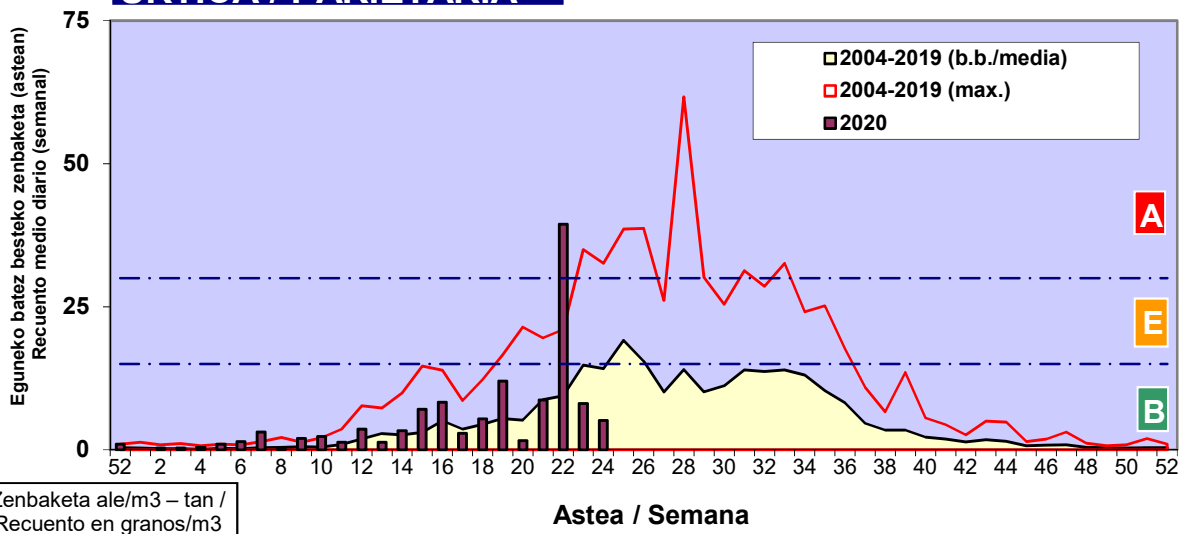

Zenbaketa ale/m³ – tan /
Recuento en granos/m³

Altua/Alto
 Ertaina/Medio
 Baxua/Bajo

4. POLEN MOTA INTERESGARRIAK / TIPOS POLÍNICOS DE INTERÉS

Estazioa / Estación Donostia-San Sebastián

- Altua/Alto
- Ertaina/Medio
- Baxua/Bajo

Zenbaketa ale/m³ – tan /
Recuento en granos/m³

Estazioa / Estación

Donostia-San Sebastián

- Altua/Alto
- Ertaina/Medio
- Baxua/Bajo

URTICA / PARIETARIA

E. ALTERNARIA