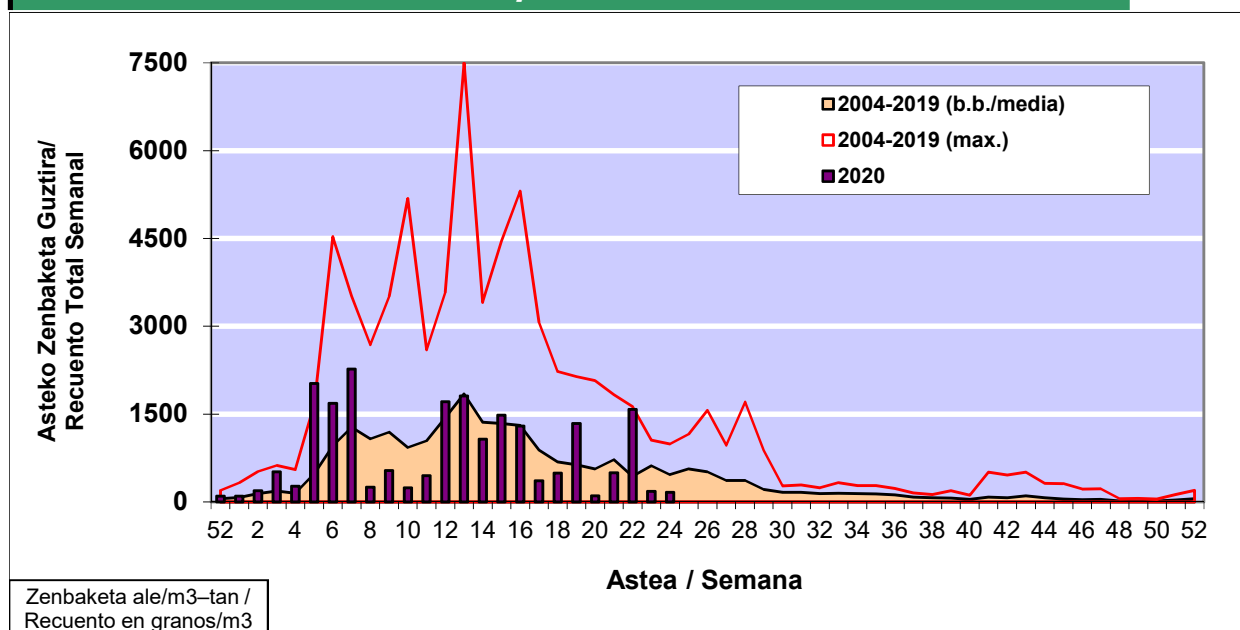

POLEN ZENBAKETA / RECUENTO DE POLEN

Osasun Sailaren Sarea / Red del Departamento de Salud

1. GAUR EGUNGO EGOERA / SITUACIÓN ACTUAL

		Astea/Semana	24
Estazioa / Estación	Donostia-San Sebastián	08/06 - 14/06	2020

Polen mota interesgarriak / Tipos polínicos de interés	Zuhaitza-Landarea / Árbol- Planta	Egoera / Situación*	Hurrengo asterako joera / Tendencia próxima semana
Castanea	Gaztainondo/Castaño	Baxua / Bajo	=
Gramineae	Graminea/Gramínea	Baxua / Bajo	=
Pinus	Pinua/Pino	Baxua / Bajo	=
Urticaceas	Asuna-Horma-belarra/Ortiga- Parietaria	Baxua / Bajo	=
E. Alternaria	Alternariaren esporak / Esporas de Alternaria	Baxua / Bajo	=
*Ebaluaketa irizpideak, "Red Española de Aerobiología"-ren arabera / Criterios de evaluación de acuerdo a la Red Española de Aerobiología			

2. ASTEKO ZENBAKETA GUZTIRA / RECUENTO TOTAL SEMANAL

Estazioa / Estación	Donostia-San Sebastián
----------------------------	-------------------------------

Asteko Zenbaketa Guztira / Recuento Total Semanal