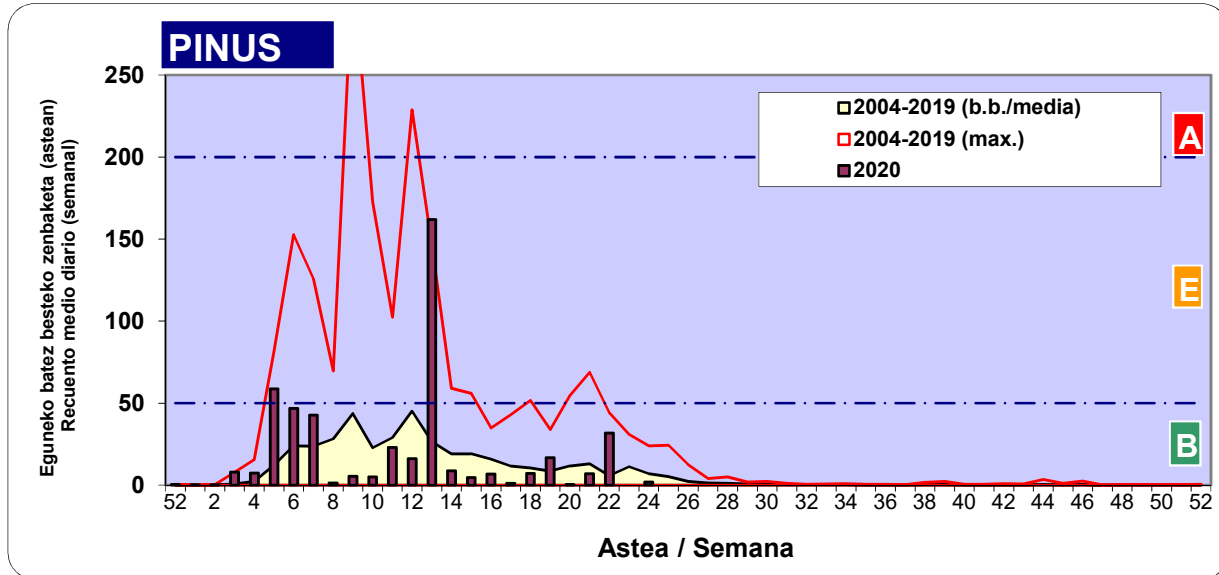

3. ASTEKO ZENBAKETA / RECUESTO SEMANAL

2020

Estazioa / Estación	Donostia-San Sebastián							Astea/Semana	24
Mota / Tipo	Al / L 8/06/20	As / M 9/06/20	Az / X 10/06/20	Og / J 11/06/20	Or / V 12/06/20	Lr / S 13/06/20	Ig / D 14/06/20	b.b. / media	
Acer								0	
Foeniculum								0	
Artemisia								0	
Centaurea								0	
Achillea					4		2	1	
Taraxacum								0	
Alnus								0	
Betula					1			0	
Corylus								0	
Brassica								0	
Sambucus								0	
Chenop./Ama								0	
Cupres./Taxa			1		1	1	2	1	
Carex								0	
Ericaceae					1			0	
Mercurialis								0	
Robinia								0	
Castanea			7	1	8	1	24	6	
Fagus								0	
Quercus				1				0	
Aesculus								0	
Juglans								0	
Laurus								0	
Lilium								0	
Magnolia								0	
Acacia								0	
Eucalyptus								0	
Fraxinus								0	
Ligustrum								0	
Olea								0	
Pinus	1		2	4	5		1	2	
Cedrus								0	
Plantago	1		1	2	1	1	6	2	
Platanus								0	
Gramineae		1	4	7	8	3	11	5	
Rosacea								0	
Rumex				1	1	1		0	
Rhamnus								0	
Populus								0	
Salix								0	
Tamarix								0	
Tilia								0	
Celtis								0	
Ulmus								0	
Urticaceae		4	4	11	7	2	8	5	
Besterik/Otros	2			1	4		4	2	
Esp. Alternaria			1	1	7			1	
Guztira /Total	4	5	19	28	41	9	58	164	

Zenbaketa ale/m³ – tan /
Recuento en granos/m³

Altua/Alto
 Ertaina/Medio
 Baxua/Bajo

4. POLEN MOTA INTERESGARRIAK / TIPOS POLÍNICOS DE INTERÉS

Estazioa / Estación Donostia-San Sebastián

- Altua/Alto
- Ertaina/Medio
- Baxua/Bajo

Zenbaketa ale/m³ – tan /
Recuento en granos/m³

Estazioa / Estación

Donostia-San Sebastián

- Altua/Alto
- Ertaina/Medio
- Baxua/Bajo

URTICA / PARIETARIA

E. ALTERNARIA