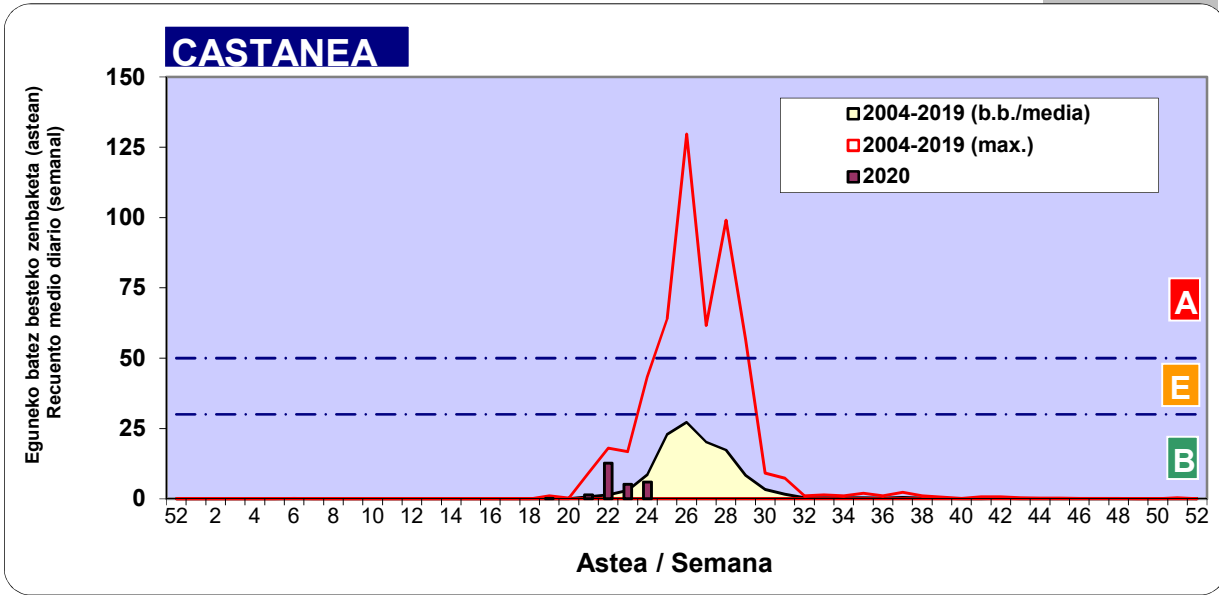

Zenbaketa ale/m³ – tan /
Recuento en granos/m³

Altua/Alto
 Ertaina/Medio
 Baxua/Bajo

4. POLEN MOTA INTERESGARRIAK / TIPOS POLÍNICOS DE INTERÉS

Estazioa / Estación Donostia-San Sebastián

- Altua/Alto
- Ertaina/Medio
- Baxua/Bajo

Zenbaketa ale/m³ – tan /
Recuento en granos/m³

Estazioa / Estación

Donostia-San Sebastián

- Altua/Alto
- Ertaina/Medio
- Baxua/Bajo

URTICA / PARIETARIA

E. ALTERNARIA