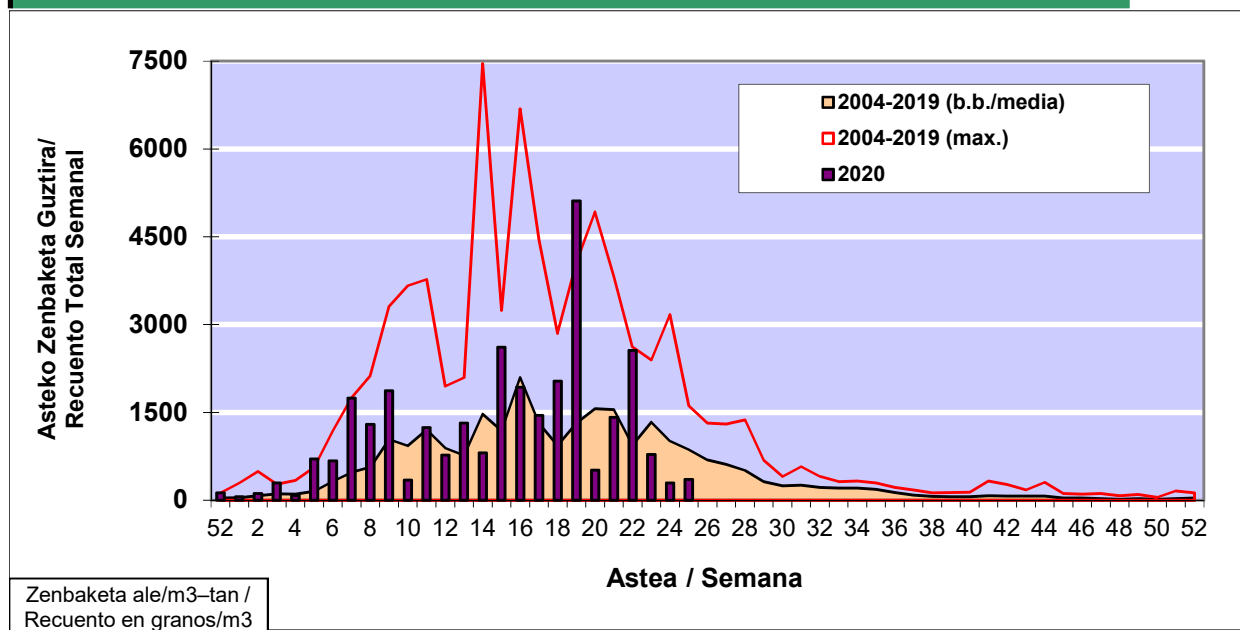

POLEN ZENBAKETA / RECUENTO DE POLEN

Osasun Sailaren Sarea / Red del Departamento de Salud

1. GAUR EGUNGO EGOERA / SITUACIÓN ACTUAL

		Astea/Semana	25
Estazioa / Estación	Vitoria - Gasteiz	15/06 -21/06	2020

Polen mota interesgarriak / Tipos polínicos de interés	Zuhaitza-Landarea / Árbol- Planta	Egoera / Situación*	Hurrengo asterako joera / Tendencia próxima semana
Castanea	Gaztainondoa/Castaño	Baxua / Bajo	=
Urticaceas	Asuna-Horma-belarra/Ortiga- Parietaria	Baxua / Bajo	▲
Pinus	Pinua/Pino	Baxua / Bajo	=
Gramineae	Graminea/Gramínea	Baxua / Bajo	▲
E. Alternaria	Alternariaren esporak / Esporas de Alternaria	Baxua / Bajo	▲
*Ebaluaketa irizpideak, "Red Española de Aerobiología"-ren arabera / Criterios de evaluación de acuerdo a la Red Española de Aerobiología			

2. ASTEKO ZENBAKETA GUZTIRA / RECUENTO TOTAL SEMANAL

Estazioa / Estación	Vitoria - Gasteiz

Asteko Zenbaketa Guztira / Recuento Total Semanal