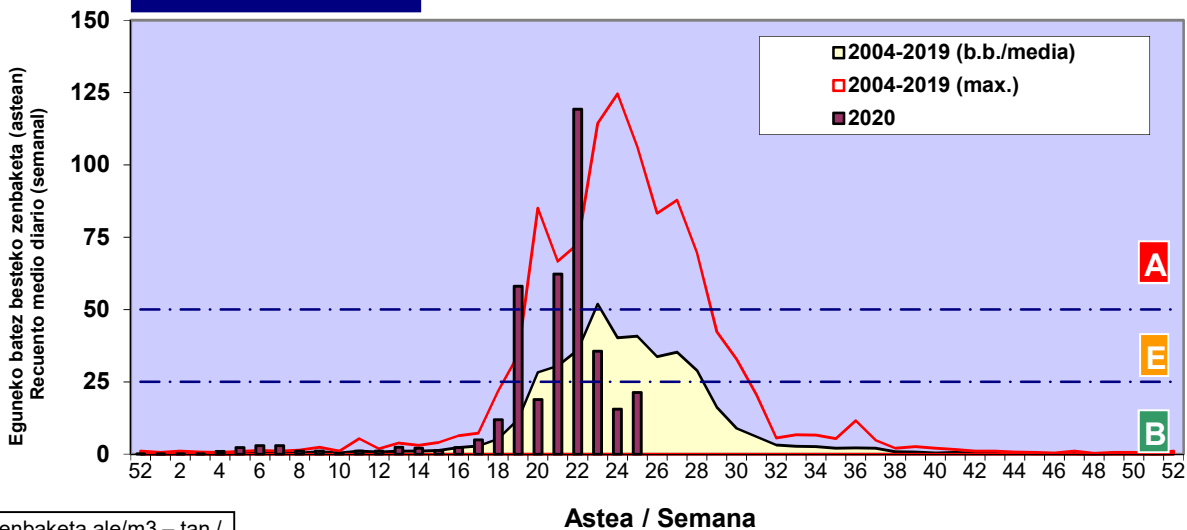

GRAMINEAE

Zenbaketa ale/m3 – tan /
Recuento en granos/m3