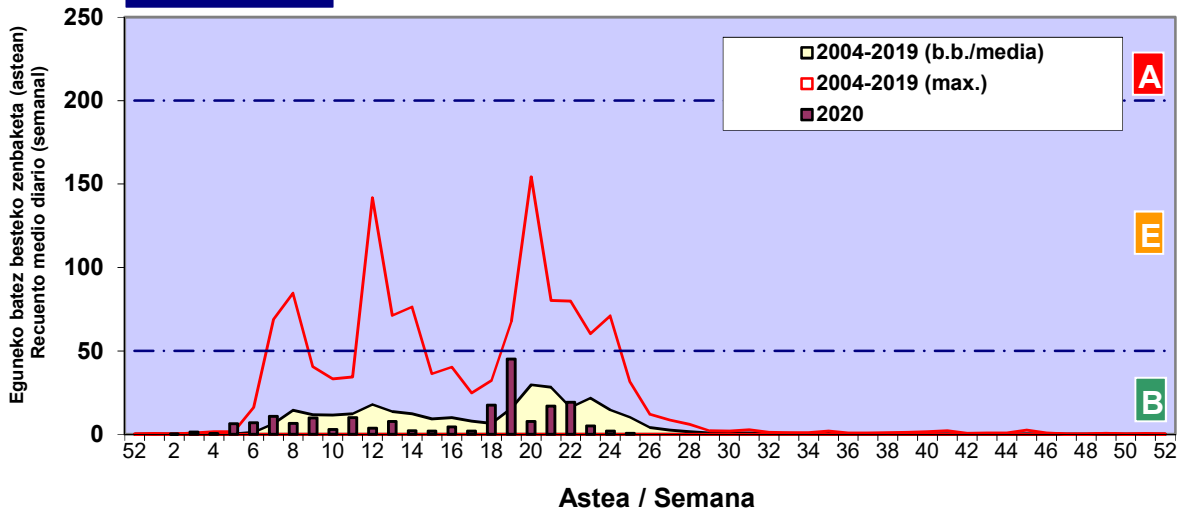

4. POLEN MOTA INTERESGARRIAK / TIPOS POLÍNICOS DE INTERÉS

Estazioa / Estación

Vitoria - Gasteiz

- Altua/Alto
- Ertaina/Medio
- Baxua/Bajo

PINUS