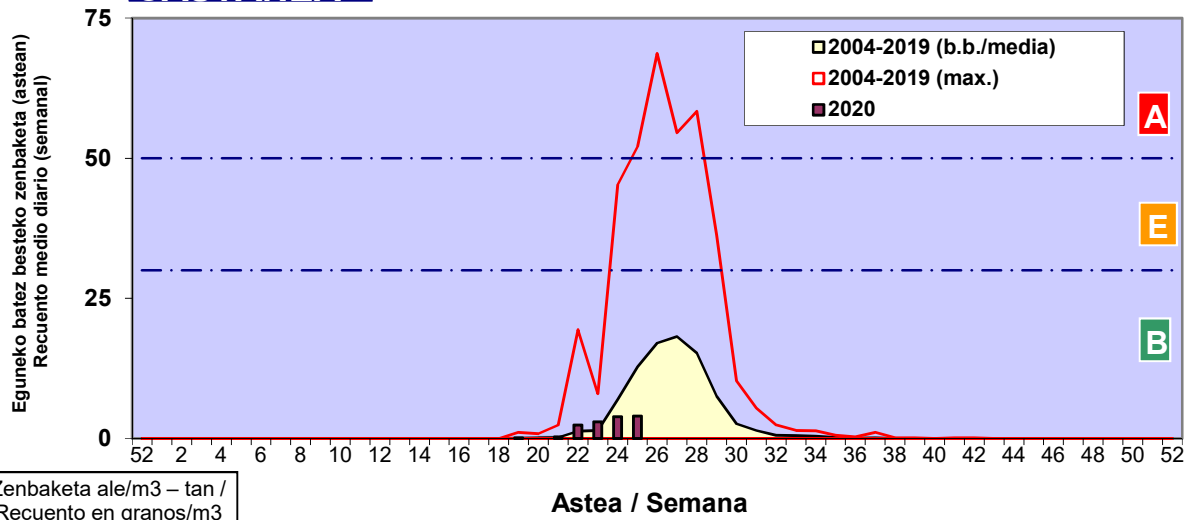

Zenbaketa ale/m3 – tan /
Recuento en granos/m3

■ Altua/Alto
■ Ertaina/Medio
■ Baxua/Bajo

4. POLEN MOTA INTERESGARRIAK / TIPOS POLÍNICOS DE INTERÉS

Estazioa / Estación

Vitoria - Gasteiz

- Altua/Alto
- Ertaina/Medio
- Baxua/Bajo

PINUS

URTICA / PARIETARIA

GRAMINEAE

Zenbaketa ale/m3 – tan /
Recuento en granos/m3

Estazioa / Estación

Vitoria - Gasteiz

- Altua/Alto
- Ertaina/Medio
- Baxua/Bajo

CASTANEA