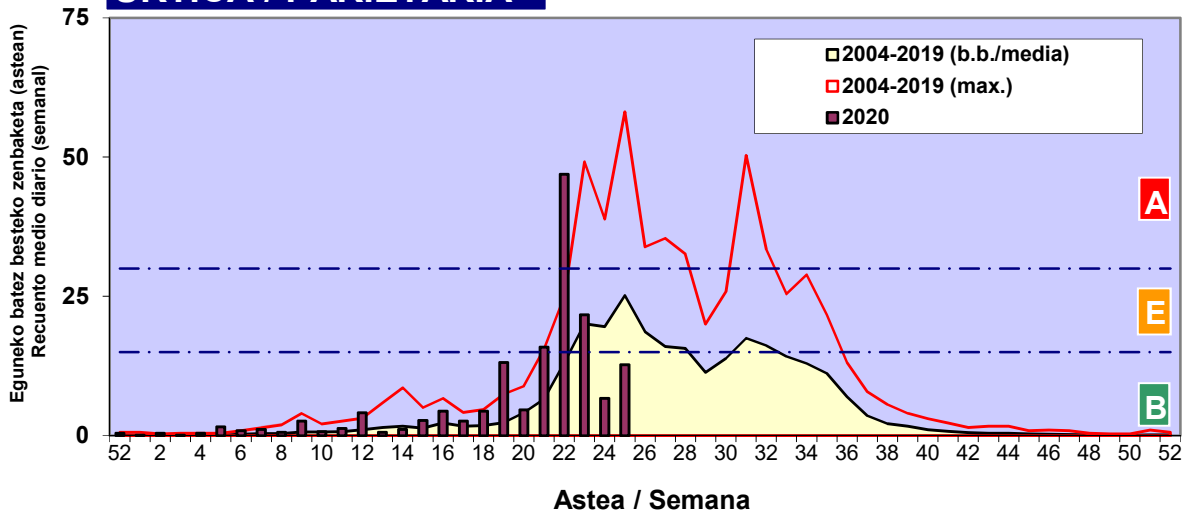

URTICA / PARIETARIA