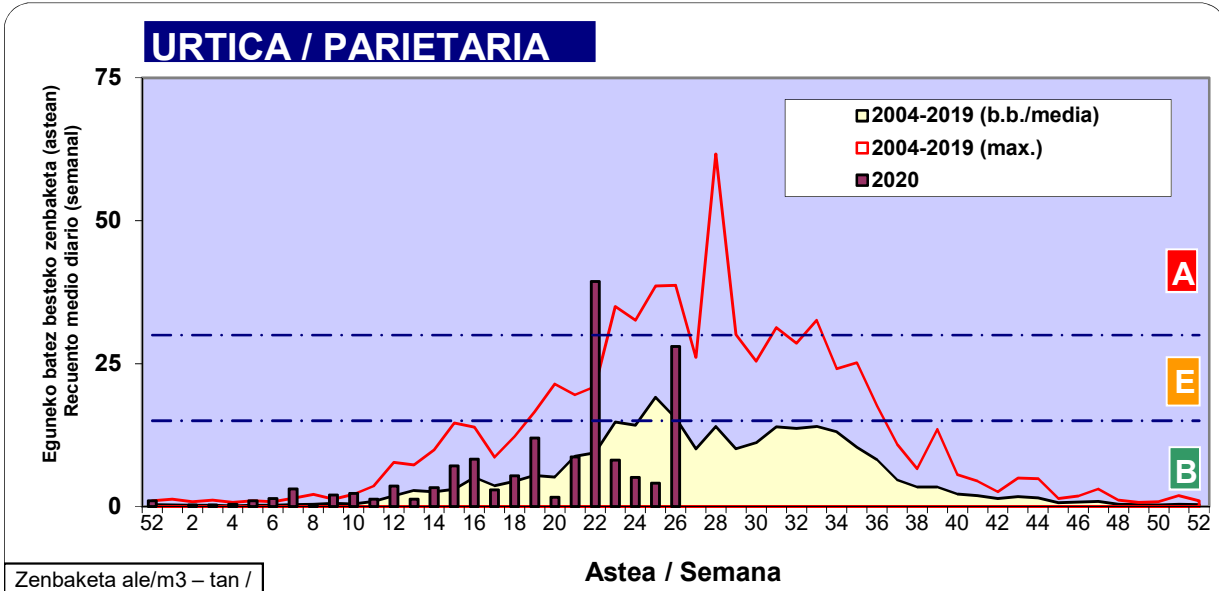

3. ASTEKO ZENBAKETA / RECUESTO SEMANAL

2020

Estazioa / Estación	Donostia-San Sebastián							Astea/Semana	26
Mota / Tipo	Al / L	As / M	Az / X	Og / J	Or / V	Lr / S	Ig / D	b.b. / media	
	22/06/20	23/06/20	24/06/20	25/06/20	26/06/20	27/06/20	28/06/20		
Acer								0	
Foeniculum			1					0	
Artemisia								0	
Centaurea								0	
Achillea		1						0	
Taraxacum								0	
Alnus						1		0	
Betula								0	
Corylus								0	
Brassica								0	
Sambucus								0	
Chenop./Ama			1					0	
Cupres./Taxa	1	1	3					1	
Carex		1					1	0	
Ericaceae						1		0	
Mercurialis	1							0	
Robinia								0	
Castanea	20	98	29	24	7	14	10	29	
Fagus								0	
Quercus								0	
Aesculus								0	
Juglans								0	
Laurus								0	
Lilium								0	
Magnolia								0	
Acacia								0	
Eucalyptus								0	
Fraxinus								0	
Ligustrum		1	1					0	
Olea								0	
Pinus	1	2	4		1		1	1	
Cedrus								0	
Plantago	1	8	5	1	1	4		3	
Platanus								0	
Gramineae	10	27	20	4	3	12	5	12	
Rosacea								0	
Rumex	1	1	1		1		1	1	
Rhamnus								0	
Populus								0	
Salix								0	
Tamarix								0	
Tilia			1					0	
Celtis								0	
Ulmus								0	
Urticaceae	14	63	38	19	2	41	19	28	
Besterik/Otros	1	4	2	1		1		1	
Esp. Alternaria	1	19	8	7	5	8	2	7	
Guztira /Total	50	207	106	49	15	74	37	538	

Zenbaketa ale/m3 – tan /
Recuento en granos/m3

■ Altua/Alto
■ Ertaina/Medio
□ Baxua/Bajo

4. POLEN MOTA INTERESGARRIAK / TIPOS POLÍNICOS DE INTERÉS

Estazioa / Estación **Donostia-San Sebastián**

- Altua/Alto
- Ertaina/Medio
- Baxua/Bajo

Zenbaketa ale/m³ – tan /
Recuento en granos/m³

Estazioa / Estación

Donostia-San Sebastián

- Altua/Alto
- Ertaina/Medio
- Baxua/Bajo

E. ALTERNARIA

Zenbaketa esporak/m3 – tan /
Recuento en esporas/m3