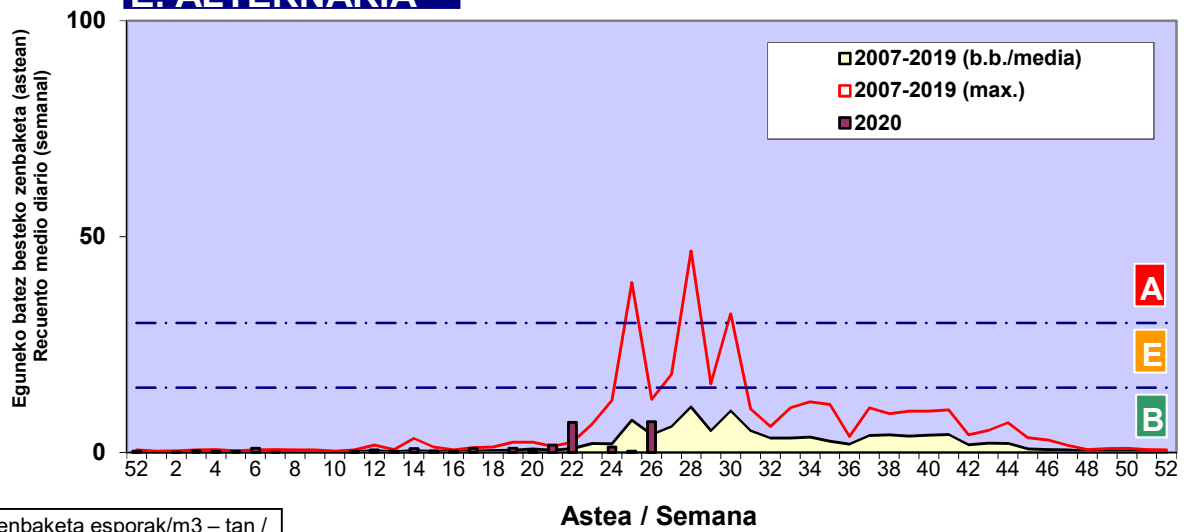

Zenbaketa ale/m³ – tan /
Recuento en granos/m³

Estazioa / Estación

Donostia-San Sebastián

- Altua/Alto
- Ertaina/Medio
- Baxua/Bajo

E. ALTERNARIA

Zenbaketa esporak/m3 – tan /
Recuento en esporas/m3