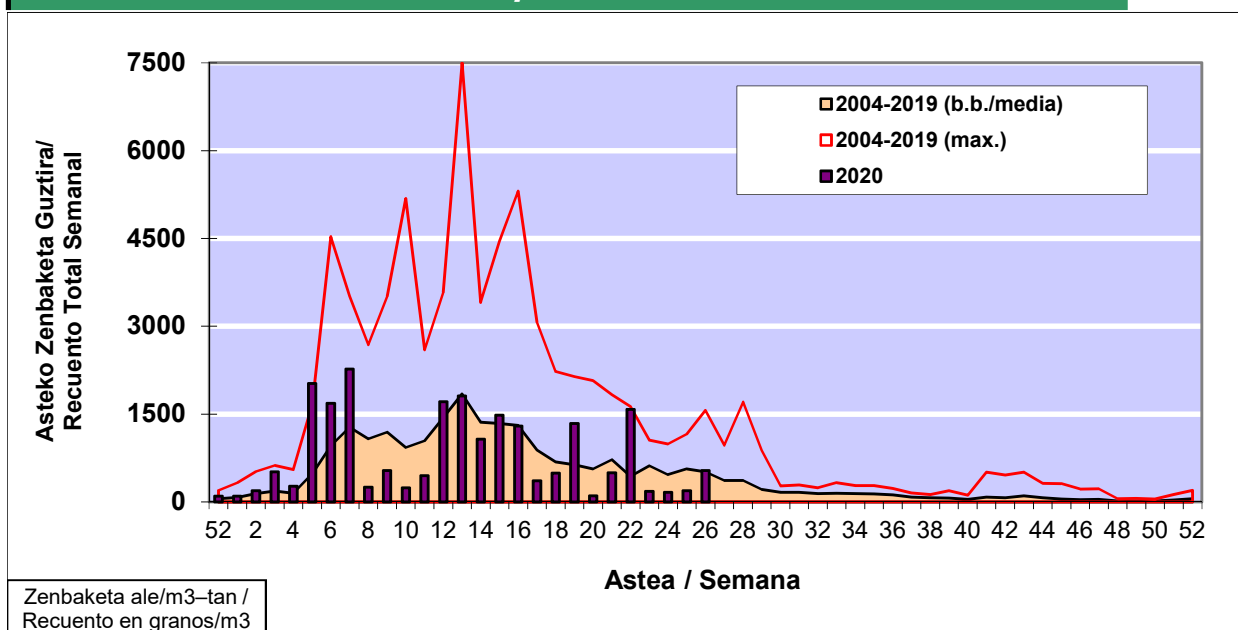

POLEN ZENBAKETA / RECUENTO DE POLEN

Osasun Sailaren Sarea / Red del Departamento de Salud

1. GAUR EGUNGO EGOERA / SITUACIÓN ACTUAL

		Astea/Semana	26
Estazioa / Estación	Donostia-San Sebastián	22/06 - 28/06	2020

Polen mota interesgarriak / Tipos polínicos de interés	Zuhaitza-Landarea / Árbol- Planta	Egoera / Situación*	Hurrengo asterako joera / Tendencia próxima semana
Castanea	Gaztainondoa/Castaño	Baxua / Bajo	=
Gramineae	Graminea/Gramínea	Baxua / Bajo	=
Urticaceas	Asuna- Horma-	Ertaina / Medio	▼
E. Alternaria	Alternariaren esporak / Esporas de Alternaria	Baxua / Bajo	=
*Ebaluaketa irizpideak, "Red Española de Aerobiología"-ren arabera / Criterios de evaluación de acuerdo a la Red Española de Aerobiología			

2. ASTEKO ZENBAKETA GUZTIRA / RECUENTO TOTAL SEMANAL

Estazioa / Estación	Donostia-San Sebastián
----------------------------	-------------------------------

Asteko Zenbaketa Guztira / Recuento Total Semanal