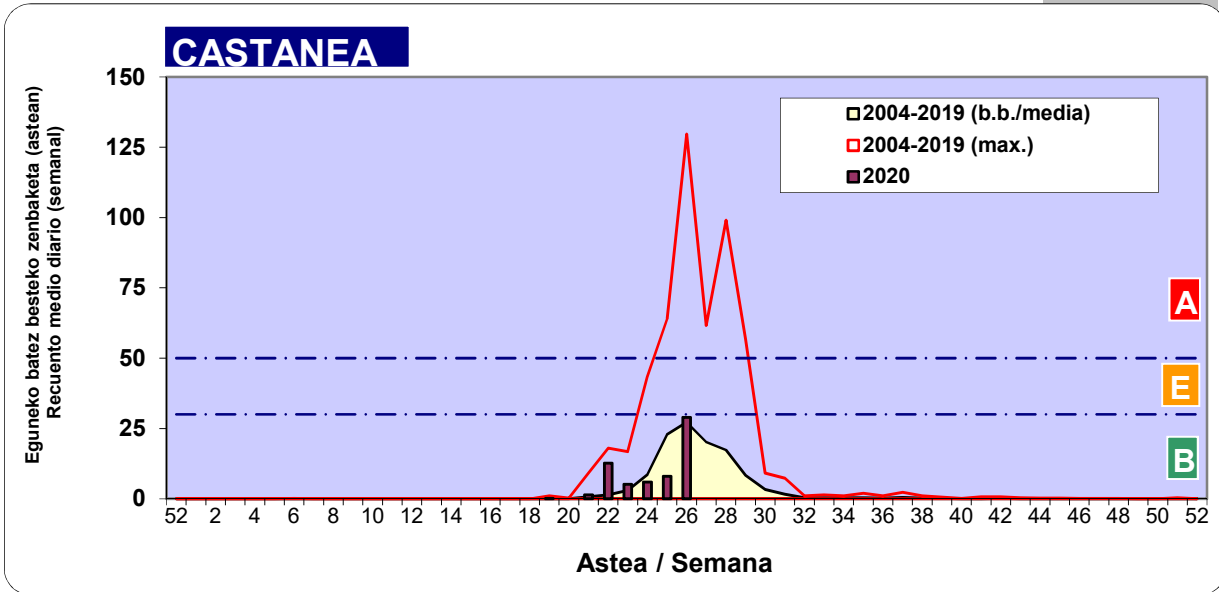

3. ASTEKO ZENBAKETA / RECUESTO SEMANAL

2020

Estazioa / Estación	Donostia-San Sebastián							Astea/Semana	26
Mota / Tipo	Al / L	As / M	Az / X	Og / J	Or / V	Lr / S	Ig / D	b.b. / media	
	22/06/20	23/06/20	24/06/20	25/06/20	26/06/20	27/06/20	28/06/20		
Acer								0	
Foeniculum			1					0	
Artemisia								0	
Centaurea								0	
Achillea		1						0	
Taraxacum								0	
Alnus						1		0	
Betula								0	
Corylus								0	
Brassica								0	
Sambucus								0	
Chenop./Ama			1					0	
Cupres./Taxa	1	1	3					1	
Carex		1					1	0	
Ericaceae						1		0	
Mercurialis	1							0	
Robinia								0	
Castanea	20	98	29	24	7	14	10	29	
Fagus								0	
Quercus								0	
Aesculus								0	
Juglans								0	
Laurus								0	
Lilium								0	
Magnolia								0	
Acacia								0	
Eucalyptus								0	
Fraxinus								0	
Ligustrum		1	1					0	
Olea								0	
Pinus	1	2	4		1		1	1	
Cedrus								0	
Plantago	1	8	5	1	1	4		3	
Platanus								0	
Gramineae	10	27	20	4	3	12	5	12	
Rosacea								0	
Rumex	1	1	1		1		1	1	
Rhamnus								0	
Populus								0	
Salix								0	
Tamarix								0	
Tilia			1					0	
Celtis								0	
Ulmus								0	
Urticaceae	14	63	38	19	2	41	19	28	
Besterik/Otros	1	4	2	1		1		1	
Esp. Alternaria	1	19	8	7	5	8	2	7	
Guztira /Total	50	207	106	49	15	74	37	538	

Zenbaketa ale/m3 – tan /
Recuento en granos/m3

■ Altua/Alto
■ Ertaina/Medio
□ Baxua/Bajo

4. POLEN MOTA INTERESGARRIAK / TIPOS POLÍNICOS DE INTERÉS

Estazioa / Estación **Donostia-San Sebastián**

- Altua/Alto
- Ertaina/Medio
- Baxua/Bajo

Zenbaketa ale/m³ – tan /
Recuento en granos/m³

Estazioa / Estación

Donostia-San Sebastián

- Altua/Alto
- Ertaina/Medio
- Baxua/Bajo

E. ALTERNARIA

Zenbaketa esporak/m3 – tan /
Recuento en esporas/m3