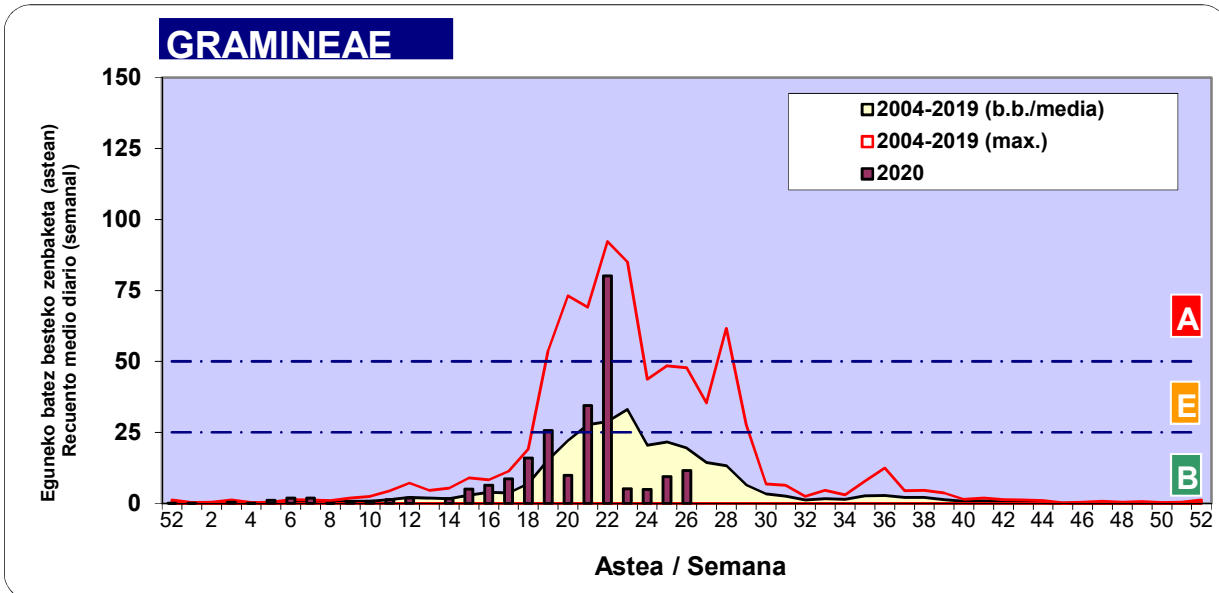

3. ASTEKO ZENBAKETA / RECUESTO SEMANAL

2020

Estazioa / Estación	Donostia-San Sebastián							Astea/Semana	26
Mota / Tipo	Al / L	As / M	Az / X	Og / J	Or / V	Lr / S	Ig / D	b.b. / media	
	22/06/20	23/06/20	24/06/20	25/06/20	26/06/20	27/06/20	28/06/20		
Acer								0	
Foeniculum			1					0	
Artemisia								0	
Centaurea								0	
Achillea		1						0	
Taraxacum								0	
Alnus						1		0	
Betula								0	
Corylus								0	
Brassica								0	
Sambucus								0	
Chenop./Ama			1					0	
Cupres./Taxa	1	1	3					1	
Carex		1					1	0	
Ericaceae						1		0	
Mercurialis	1							0	
Robinia								0	
Castanea	20	98	29	24	7	14	10	29	
Fagus								0	
Quercus								0	
Aesculus								0	
Juglans								0	
Laurus								0	
Lilium								0	
Magnolia								0	
Acacia								0	
Eucalyptus								0	
Fraxinus								0	
Ligustrum		1	1					0	
Olea								0	
Pinus	1	2	4		1		1	1	
Cedrus								0	
Plantago	1	8	5	1	1	4		3	
Platanus								0	
Gramineae	10	27	20	4	3	12	5	12	
Rosacea								0	
Rumex	1	1	1		1		1	1	
Rhamnus								0	
Populus								0	
Salix								0	
Tamarix								0	
Tilia			1					0	
Celtis								0	
Ulmus								0	
Urticaceae	14	63	38	19	2	41	19	28	
Besterik/Otros	1	4	2	1		1		1	
Esp. Alternaria	1	19	8	7	5	8	2	7	
Guztira /Total	50	207	106	49	15	74	37	538	

Zenbaketa ale/m3 – tan /
Recuento en granos/m3

■ Altua/Alto
■ Ertaina/Medio
□ Baxua/Bajo

4. POLEN MOTA INTERESGARRIAK / TIPOS POLÍNICOS DE INTERÉS

Estazioa / Estación **Donostia-San Sebastián**

- Altua/Alto
- Ertaina/Medio
- Baxua/Bajo

Zenbaketa ale/m³ – tan /
Recuento en granos/m³

Estazioa / Estación

Donostia-San Sebastián

- Altua/Alto
- Ertaina/Medio
- Baxua/Bajo

E. ALTERNARIA

Zenbaketa esporak/m3 – tan /
Recuento en esporas/m3