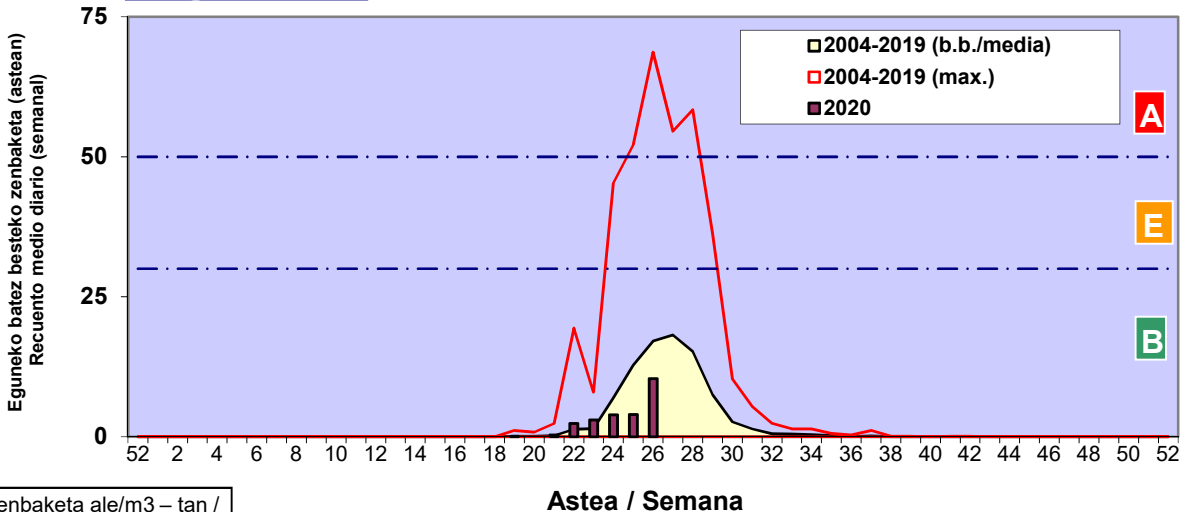

CASTANEA

Zenbaketa ale/m³ – tan /
Recuento en granos/m³