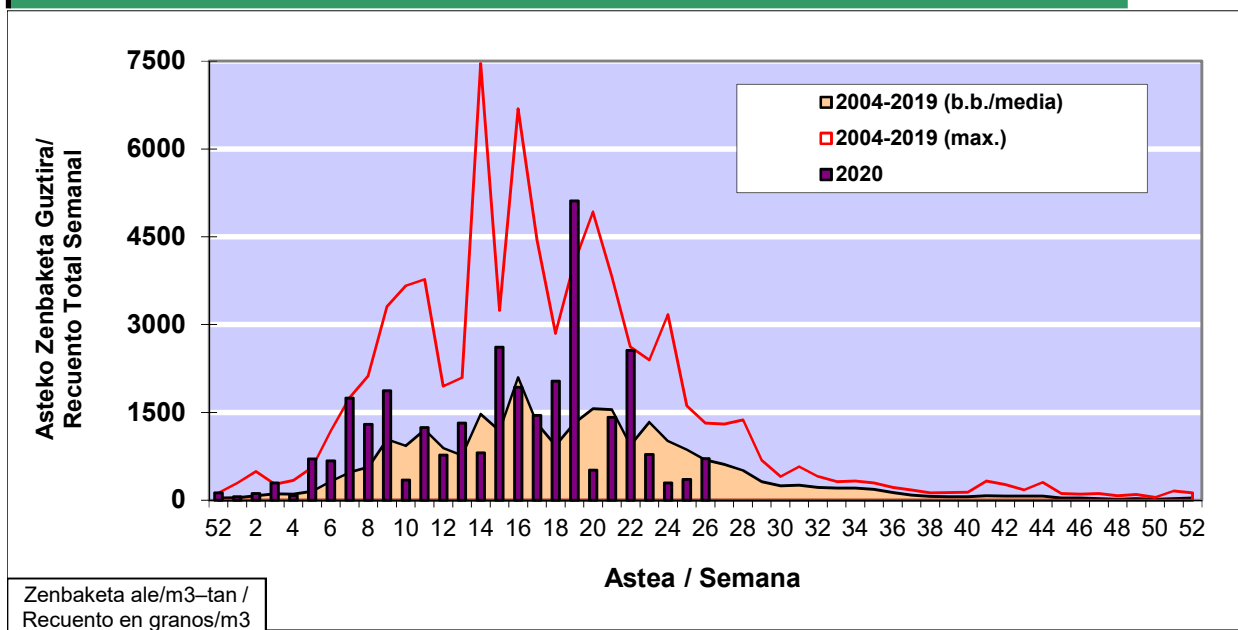

POLEN ZENBAKETA / RECuento DE POLEN

Osasun Sailaren Sarea / Red del Departamento de Salud

1. GAUR EGUNGO EGOERA / SITUACIÓN ACTUAL

		Astea/Semana	26
Estazioa / Estación	Vitoria - Gasteiz	22/06 -28/06	2020

Polen mota interesgarriak / Tipos polínicos de interés	Zuhaitza-Landarea / Árbol- Planta	Egoera / Situación*	Hurrengo asterako joera / Tendencia próxima semana
Castanea	Gaztainondoa/Castaño	Baxua / Bajo	=
Urticaceas	Asuna-Horma-belarra/Ortiga- Parietaria	Altua / Alto	▼
Gramineae	Graminea/Gramínea	Baxua / Bajo	=
E. Alternaria	Alternariaren esporak / Esporas de Alternaria	Altua / Alto	=
*Ebaluaketa irizpideak, "Red Española de Aerobiología"-ren arabera / Criterios de evaluación de acuerdo a la Red Española de Aerobiología			

2. ASTEKO ZENBAKETA GUZTIRA / RECuento TOTAL SEMANAL

Estazioa / Estación	Vitoria - Gasteiz

Asteko Zenbaketa Guztira / Recuento Total Semanal