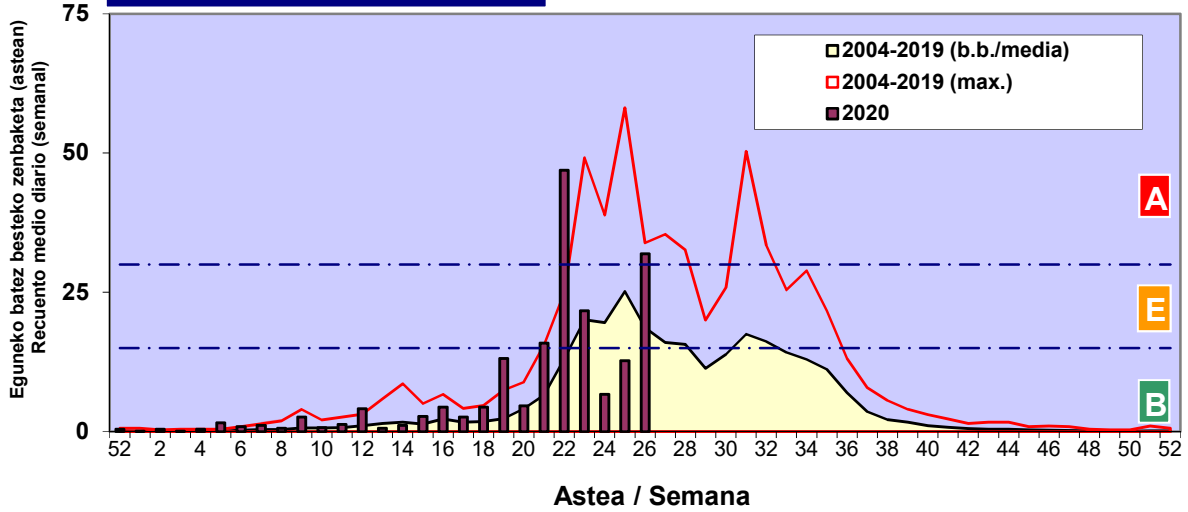

4. POLEN MOTA INTERESGARRIAK / TIPOS POLÍNICOS DE INTERÉS

Estazioa / Estación

Vitoria - Gasteiz

- Altua/Alto
- Ertaina/Medio
- Baxua/Bajo

URTICA / PARIETARIA