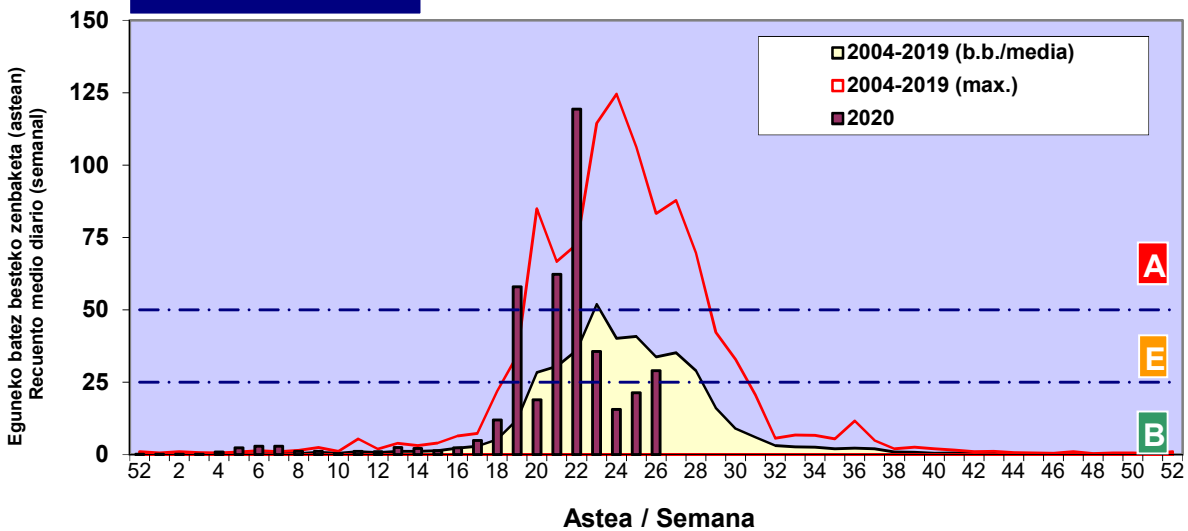

4. POLEN MOTA INTERESGARRIAK / TIPOS POLÍNICOS DE INTERÉS

Estazioa / Estación

Vitoria - Gasteiz

- Altua/Alto
- Ertaina/Medio
- Baxua/Bajo

URTICA / PARIETARIA

GRAMINEAE

CASTANEA

Zenbaketa ale/m³ – tan /
Recuento en granos/m³