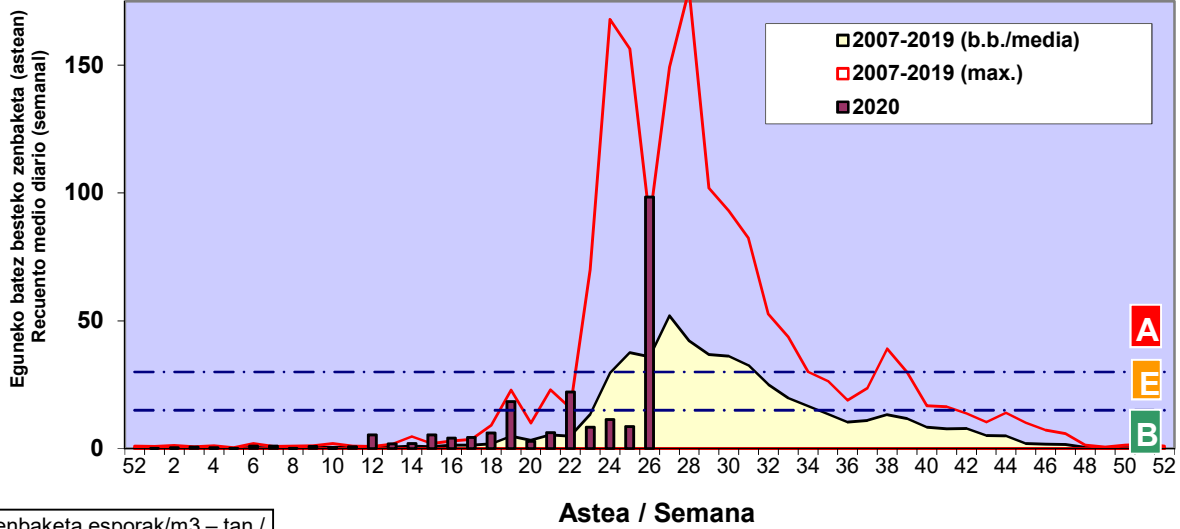

URTICA / PARIETARIA

GRAMINEAE

CASTANEA

Zenbaketa ale/m³ – tan /
Recuento en granos/m³

Estazioa / Estación

Vitoria - Gasteiz

- Altua/Alto
- Ertaina/Medio
- Baxua/Bajo

E. ALTERNARIA