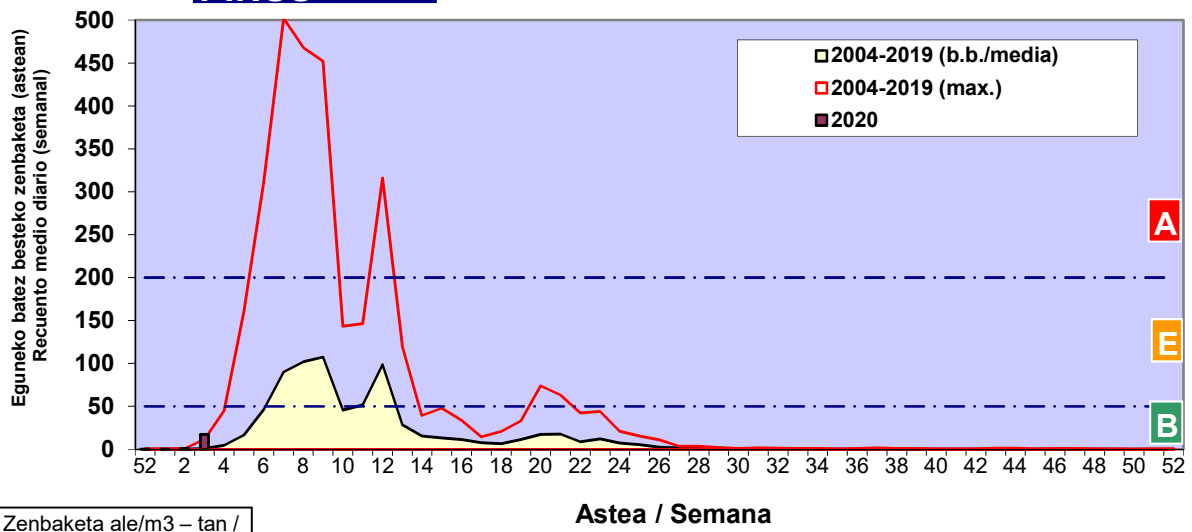

Zenbaketa ale/m3 – tan /
Recuento en granos/m3

■ Altua/Alto
■ Ertaina/Medio
■ Baxua/Bajo

4. POLEN MOTA INTERESGARRIAK / TIPOS POLÍNICOS DE INTERÉS

Estazioa / Estación

Bilbo-Bilbao

- Altua/Alto
- Ertaina/Medio
- Baxua/Bajo

CUPRESACEA / TAXACEA

CORYLUS

ALNUS

Zenbaketa ale/m³ – tan /
Recuento en granos/m³

Estazioa / Estación

Bilbo-Bilbao

- Altua/Alto
- Ertaina/Medio
- Baxua/Bajo

PINUS