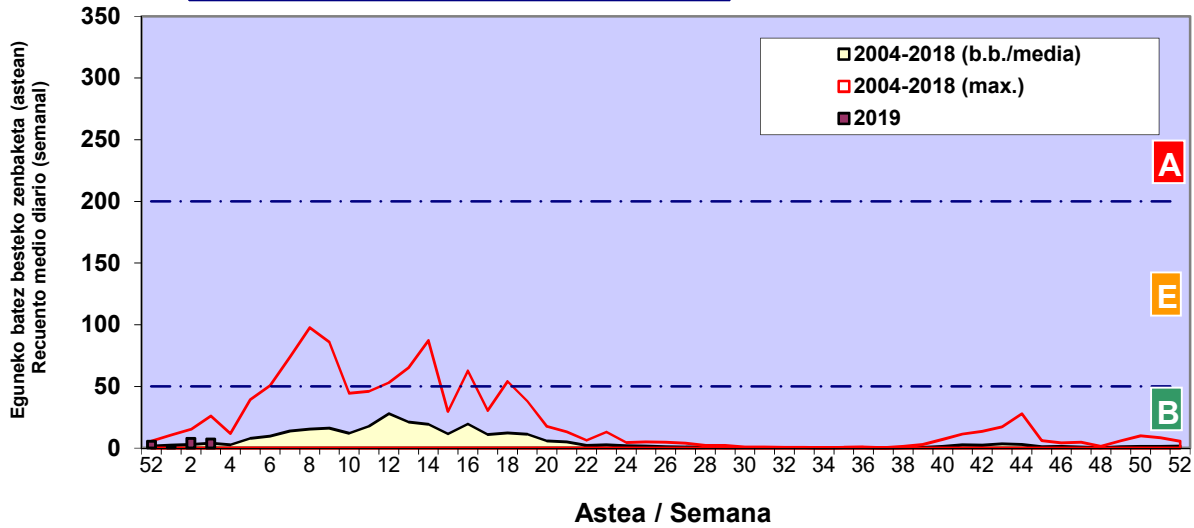

2020

Estazioa / Estación	Bilbo-Bilbao							Astea/Semana	3
Mota / Tipo	13/01/20	14/01/20	15/01/20	16/01/20	17/01/20	18/01/20	19/01/20	b.b. / media	
Acer								0	
Foeniculum								0	
Artemisia								0	
Centaurea								0	
Achillea								0	
Taraxacum								0	
Alnus	5	1	2	12	3	7	4	5	
Betula								0	
Corylus	53	32	29	46	13	34	7	31	
Brassica								0	
Sambucus								0	
Chenop./Ama								0	
Cupres./Taxa	6	7	8	22	4	5		7	
Carex								0	
Ericaceae	1							0	
Mercurialis							1	0	
Robinia								0	
Castanea								0	
Fagus								0	
Quercus								0	
Aesculus								0	
Juglans								0	
Laurus								0	
Lilium								0	
Magnolia								0	
Acacia						1		0	
Eucalyptus	1	1			2		4	1	
Fraxinus		2	2	3	1	1		1	
Ligustrum								0	
Olea								0	
Pinus	1	6	7	14	22	23	48	17	
Cedrus								0	
Plantago								0	
Platanus								0	
Gramineae	1			1	1			0	
Rosacea								0	
Rumex								0	
Rhamnus								0	
Populus						1		0	
Salix		1						0	
Tamarix								0	
Tilia								0	
Celtis								0	
Ulmus								0	
Urticaceae	2	1	4			1		1	
Besterik/Otros			1					0	
Esp. Alternaria								0	
Guztira /Total	70	51	53	98	46	73	64	455	

Zenbaketa ale/m3 – tan /
Recuento en granos/m3

■ Altua/Alto
■ Ertaina/Medio
■ Baxua/Bajo

4. POLEN MOTA INTERESGARRIAK / TIPOS POLÍNICOS DE INTERÉS

Estazioa / Estación

Bilbo-Bilbao

- Altua/Alto
- Ertaina/Medio
- Baxua/Bajo

CUPRESACEA / TAXACEA

CORYLUS

ALNUS

Zenbaketa ale/m³ – tan /
Recuento en granos/m³

Estazioa / Estación

Bilbo-Bilbao

- Altua/Alto
- Ertaina/Medio
- Baxua/Bajo

PINUS