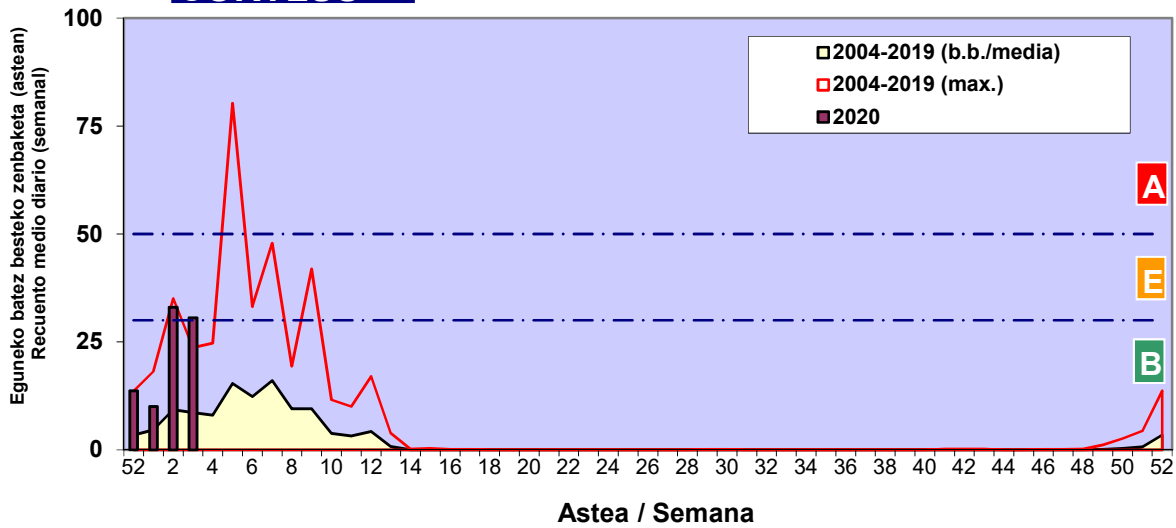

2020

Estazioa / Estación	Bilbo-Bilbao							Astea/Semana	3
Mota / Tipo	13/01/20	14/01/20	15/01/20	16/01/20	17/01/20	18/01/20	19/01/20	b.b. / media	
Acer								0	
Foeniculum								0	
Artemisia								0	
Centaurea								0	
Achillea								0	
Taraxacum								0	
Alnus	5	1	2	12	3	7	4	5	
Betula								0	
Corylus	53	32	29	46	13	34	7	31	
Brassica								0	
Sambucus								0	
Chenop./Ama								0	
Cupres./Taxa	6	7	8	22	4	5		7	
Carex								0	
Ericaceae	1							0	
Mercurialis							1	0	
Robinia								0	
Castanea								0	
Fagus								0	
Quercus								0	
Aesculus								0	
Juglans								0	
Laurus								0	
Lilium								0	
Magnolia								0	
Acacia						1		0	
Eucalyptus	1	1			2		4	1	
Fraxinus		2	2	3	1	1		1	
Ligustrum								0	
Olea								0	
Pinus	1	6	7	14	22	23	48	17	
Cedrus								0	
Plantago								0	
Platanus								0	
Gramineae	1			1	1			0	
Rosacea								0	
Rumex								0	
Rhamnus								0	
Populus						1		0	
Salix		1						0	
Tamarix								0	
Tilia								0	
Celtis								0	
Ulmus								0	
Urticaceae	2	1	4			1		1	
Besterik/Otros			1					0	
Esp. Alternaria								0	
Guztira /Total	70	51	53	98	46	73	64	455	

Zenbaketa ale/m3 – tan /
Recuento en granos/m3

■ Altua/Alto
■ Ertaina/Medio
■ Baxua/Bajo

4. POLEN MOTA INTERESGARRIAK / TIPOS POLÍNICOS DE INTERÉS

Estazioa / Estación

Bilbo-Bilbao

- Altua/Alto
- Ertaina/Medio
- Baxua/Bajo

CUPRESACEA / TAXACEA

CORYLUS

ALNUS

Zenbaketa ale/m³ – tan /
Recuento en granos/m³

Estazioa / Estación

Bilbo-Bilbao

- Altua/Alto
- Ertaina/Medio
- Baxua/Bajo

PINUS