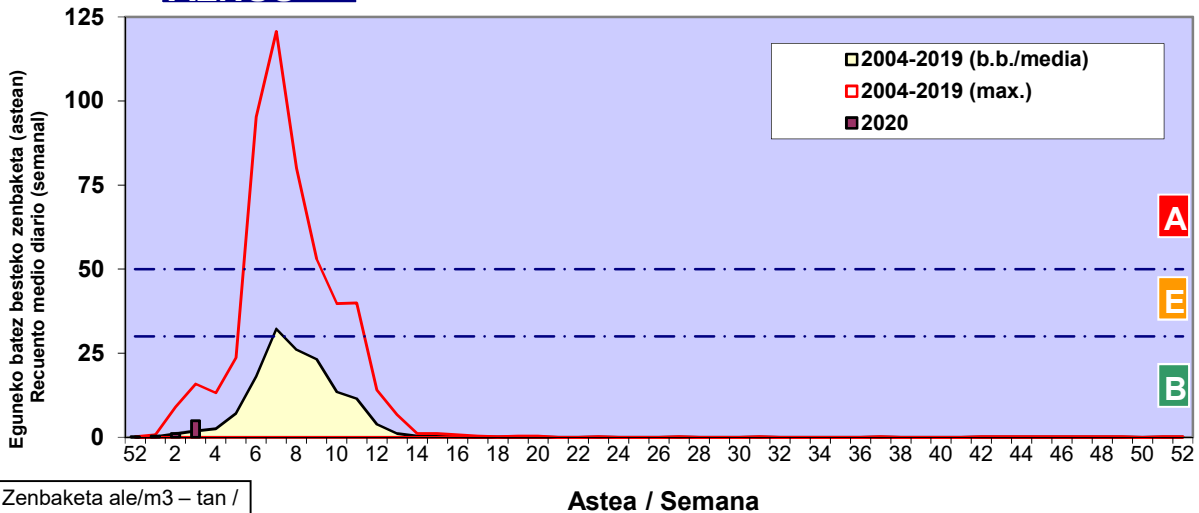

2020

Estazioa / Estación	Bilbo-Bilbao							Astea/Semana	3
Mota / Tipo	13/01/20	14/01/20	15/01/20	16/01/20	17/01/20	18/01/20	19/01/20	b.b. / media	
Acer								0	
Foeniculum								0	
Artemisia								0	
Centaurea								0	
Achillea								0	
Taraxacum								0	
Alnus	5	1	2	12	3	7	4	5	
Betula								0	
Corylus	53	32	29	46	13	34	7	31	
Brassica								0	
Sambucus								0	
Chenop./Ama								0	
Cupres./Taxa	6	7	8	22	4	5		7	
Carex								0	
Ericaceae	1							0	
Mercurialis							1	0	
Robinia								0	
Castanea								0	
Fagus								0	
Quercus								0	
Aesculus								0	
Juglans								0	
Laurus								0	
Lilium								0	
Magnolia								0	
Acacia						1		0	
Eucalyptus	1	1			2		4	1	
Fraxinus		2	2	3	1	1		1	
Ligustrum								0	
Olea								0	
Pinus	1	6	7	14	22	23	48	17	
Cedrus								0	
Plantago								0	
Platanus								0	
Gramineae	1			1	1			0	
Rosacea								0	
Rumex								0	
Rhamnus								0	
Populus						1		0	
Salix		1						0	
Tamarix								0	
Tilia								0	
Celtis								0	
Ulmus								0	
Urticaceae	2	1	4			1		1	
Besterik/Otros			1					0	
Esp. Alternaria								0	
Guztira /Total	70	51	53	98	46	73	64	455	

Zenbaketa ale/m3 – tan /
Recuento en granos/m3

■ Altua/Alto
■ Ertaina/Medio
■ Baxua/Bajo

4. POLEN MOTA INTERESGARRIAK / TIPOS POLÍNICOS DE INTERÉS

Estazioa / Estación

Bilbo-Bilbao

- Altua/Alto
- Ertaina/Medio
- Baxua/Bajo

CUPRESACEA / TAXACEA

CORYLUS

ALNUS

Zenbaketa ale/m³ – tan /
Recuento en granos/m³

Estazioa / Estación

Bilbo-Bilbao

- Altua/Alto
- Ertaina/Medio
- Baxua/Bajo

PINUS