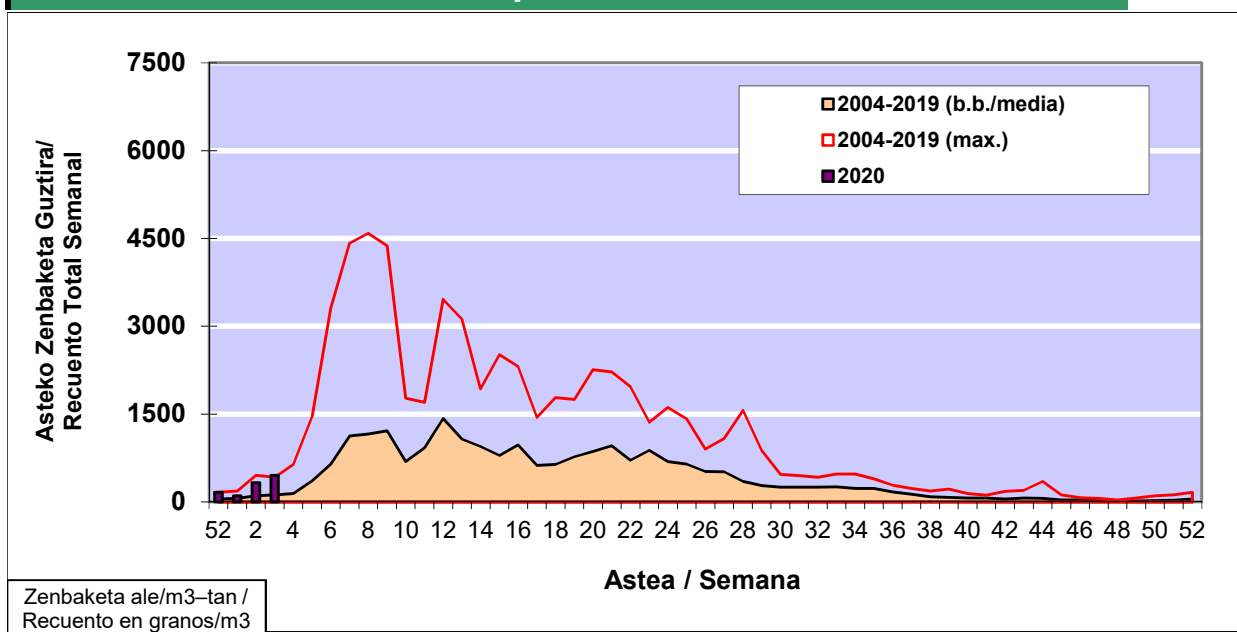

POLEN ZENBAKETA / RECUENTO DE POLEN

Osasun Sailaren Sarea / Red del Departamento de Salud

1. GAUR EGUNGO EGOERA / SITUACIÓN ACTUAL

		Astea/Semana	3
Estazioa / Estación	Bilbo-Bilbao	13/01 - 19/01	2020

Polen mota interesgarriak / Tipos polínicos de interés	Zuhaitza-Landarea / Árbol- Planta	Egoera / Situación*	Hurrengo asterako joera / Tendencia próxima semana
Cupresaceas /Taxaceas	Altzifrea-Hagina/Ciprés-Tejo	Baxua / Bajo	=
Corylus	Hurritza/Avellano	Ertaina / Medio	▼
Alnus	Haltza/Aliso	Baxua / Bajo	=
Pinus	Pinua/Pino	Baxua / Bajo	=
*Ebaluaketa irizpideak, "Red Española de Aerobiología"-ren arabera / Criterios de evaluación de acuerdo a la Red Española de Aerobiología			

2. ASTEKO ZENBAKETA GUZTIRA / RECUENTO TOTAL SEMANAL

Estazioa / Estación	Bilbo-Bilbao
----------------------------	---------------------

Asteko Zenbaketa Guztira / Recuento Total Semanal

3. ASTEKO ZENBAKETA / RECUESTO SEMANAL