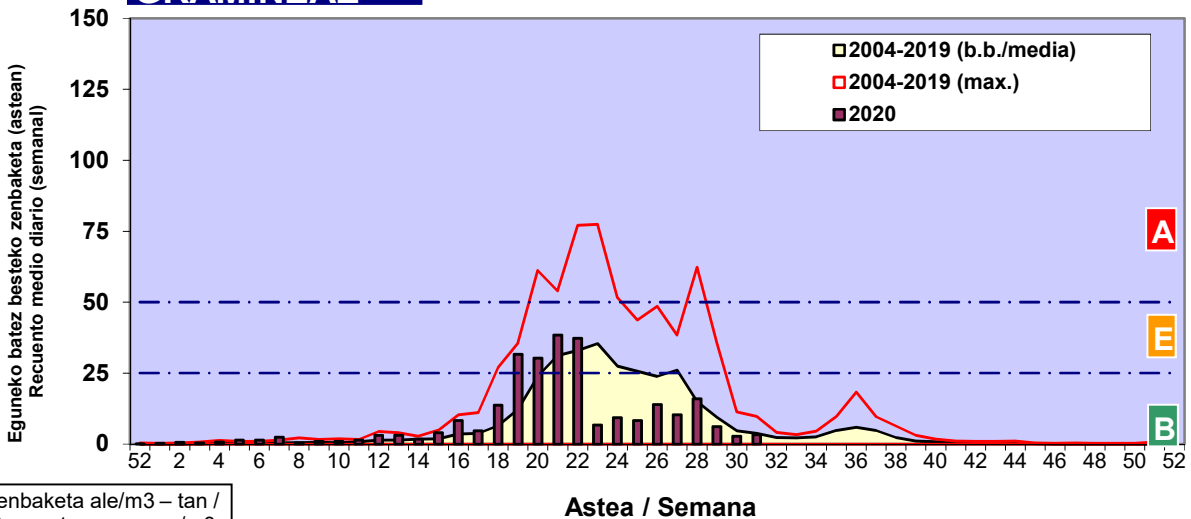

## 3. ASTEKO ZENBAKETA / RECuento SEMANAL

2020

Estazioa / Estación	Bilbo-Bilbao						Astea/Semana	31
Mota / Tipo	Al / L 27/07/20	As / M 28/07/20	Az / X 29/07/20	Og / J 30/07/20	Or / V 31/07/20	Lr / S 1/08/20	Ig / D 2/08/20	b.b. / media
Acer								0
Foeniculum	1				1			0
Artemisia								0
Centaurea								0
Achillea								0
Taraxacum				1				0
Alnus								0
Betula								0
Corylus								0
Brassica								0
Sambucus								0
Chenop./Ama				1	1			0
Cupres./Taxa				1				0
Carex								0
Ericaceae					1	1		0
Mercurialis				2				0
Robinia								0
Castanea	1			1	5	1		1
Fagus								0
Quercus						1	1	0
Aesculus								0
Juglans								0
Laurus								0
Lilium								0
Magnolia								0
Acacia								0
Eucalyptus						2		0
Fraxinus								0
Ligustrum				1				0
Olea								0
Pinus	1		1	2			1	1
Cedrus								0
Plantago		1		4	8	1	1	2
Platanus	1							0
Gramineae	3	1	2	8	7	1	1	3
Rosacea								0
Rumex			1					0
Rhamnus								0
Populus								0
Salix								0
Tamarix								0
Tilia	1	1	2	1		1	1	1
Celtis								0
Ulmus								0
Urticaceae	4	2	10	32	14	5	2	10
Besterik/Otros		1	1	1	1		1	1
Esp. Alternaria				4	2	2		1
<b>Guztira /Total</b>	<b>12</b>	<b>6</b>	<b>17</b>	<b>55</b>	<b>38</b>	<b>13</b>	<b>8</b>	<b>149</b>

Zenbaketa ale/m3 – tan /  
Recuento en granos/m3

■ Altua/Alto  
■ Ertaina/Medio  
■ Baxua/Bajo

4. POLEN MOTA INTERESGARRIAK / TIPOS POLÍNICOS DE INTERÉS

Estazioa / Estación

Bilbo-Bilbao

- Altua/Alto
- Ertaina/Medio
- Baxua/Bajo

**URTICA / PARIETARIA**

**GRAMINEAE**

Zenbaketa ale/m<sup>3</sup> – tan /  
Recuento en granos/m<sup>3</sup>

**E. ALTERNARIA**