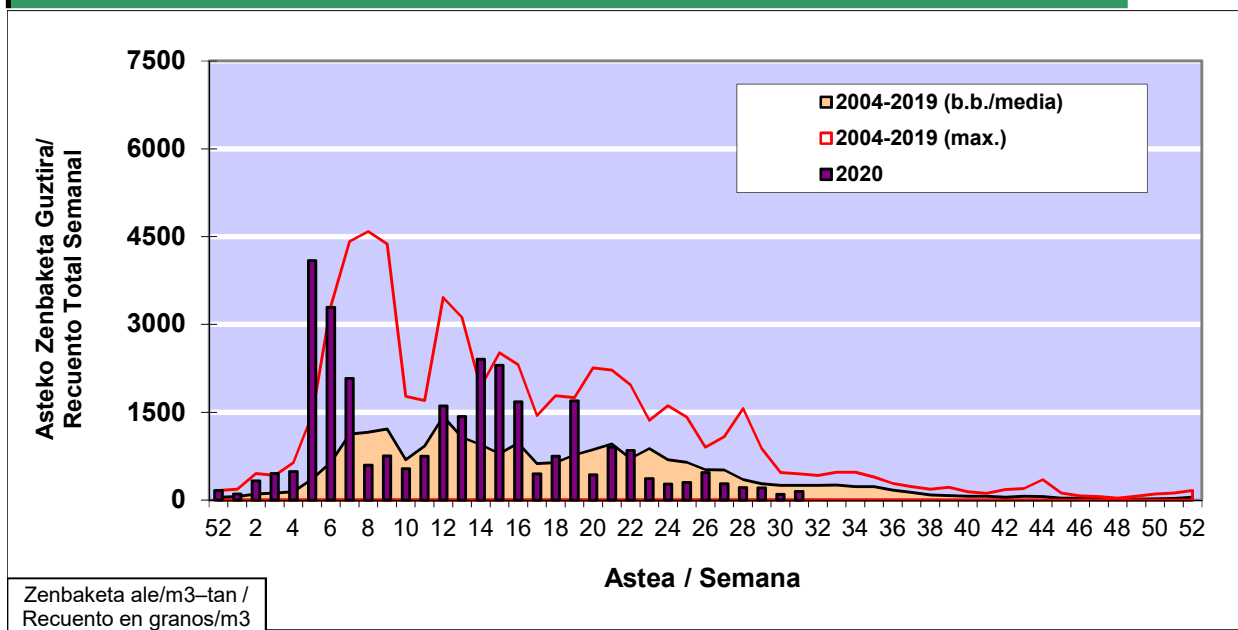

### 1. GAUR EGUNGO EGOERA / SITUACIÓN ACTUAL

		<b>Astea/Semana</b>	<b>31</b>
<b>Estazioa / Estación</b>	<b>Bilbo-Bilbao</b>	<b>27/07 - 02/08</b>	<b>2020</b>

Polen mota interesgarriak / Tipos polínicos de interés	Zuhaitza-Landarea / Árbol- Planta	Egoera / Situación*	Hurrengo asterako joera / Tendencia próxima semana
<b>E. Alternaria</b>	Alternariaren esporak / Esporas de Alternaria	Baxua / Bajo	=
<b>Gramineae</b>	Graminea/Gramínea	Baxua / Bajo	=
<b>Urticaceas</b>	Asuna-Horma-belarra/Ortiga- Parietaria	Baxua / Bajo	=
*Ebaluaketa irizpideak, "Red Española de Aerobiología"-ren arabera / Criterios de evaluación de acuerdo a la Red Española de Aerobiología			

### 2. ASTEKO ZENBAKETA GUZTIRA / RECuento TOTAL SEMANAL

<b>Estazioa / Estación</b>	<b>Bilbo-Bilbao</b>
----------------------------	---------------------

#### Asteko Zenbaketa Guztira / Recuento Total Semanal