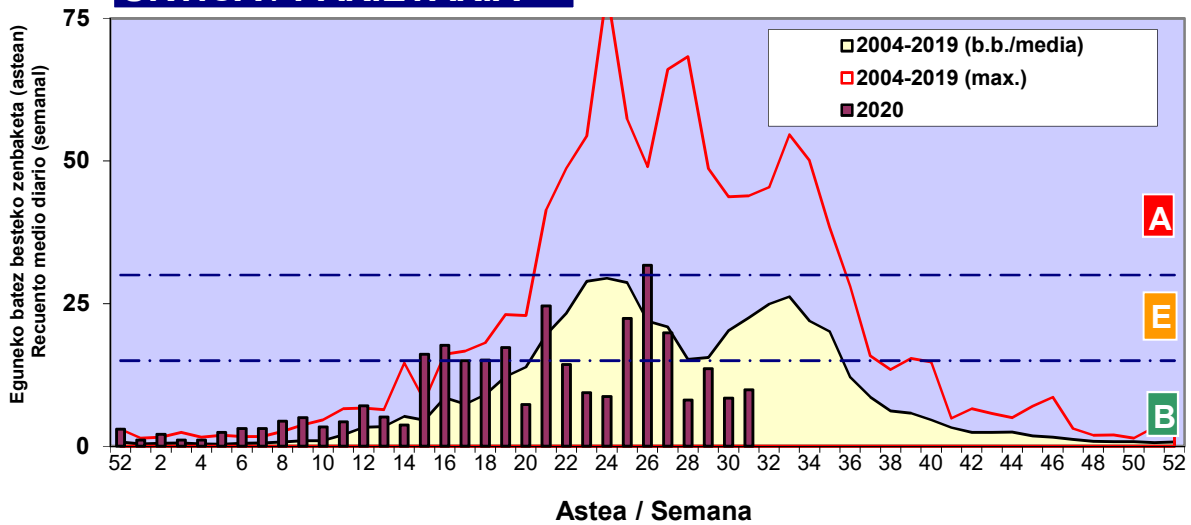

## 3. ASTEKO ZENBAKETA / RECuento SEMANAL

2020

Estazioa / Estación	Bilbo-Bilbao						Astea/Semana	31
Mota / Tipo	Al / L 27/07/20	As / M 28/07/20	Az / X 29/07/20	Og / J 30/07/20	Or / V 31/07/20	Lr / S 1/08/20	Ig / D 2/08/20	b.b. / media
Acer								0
Foeniculum	1				1			0
Artemisia								0
Centaurea								0
Achillea								0
Taraxacum				1				0
Alnus								0
Betula								0
Corylus								0
Brassica								0
Sambucus								0
Chenop./Ama				1	1			0
Cupres./Taxa				1				0
Carex								0
Ericaceae					1	1		0
Mercurialis				2				0
Robinia								0
Castanea	1			1	5	1		1
Fagus								0
Quercus						1	1	0
Aesculus								0
Juglans								0
Laurus								0
Lilium								0
Magnolia								0
Acacia								0
Eucalyptus						2		0
Fraxinus								0
Ligustrum				1				0
Olea								0
Pinus	1		1	2			1	1
Cedrus								0
Plantago		1		4	8	1	1	2
Platanus	1							0
Gramineae	3	1	2	8	7	1	1	3
Rosacea								0
Rumex			1					0
Rhamnus								0
Populus								0
Salix								0
Tamarix								0
Tilia	1	1	2	1		1	1	1
Celtis								0
Ulmus								0
Urticaceae	4	2	10	32	14	5	2	10
Besterik/Otros		1	1	1	1		1	1
Esp. Alternaria				4	2	2		1
<b>Guztira /Total</b>	<b>12</b>	<b>6</b>	<b>17</b>	<b>55</b>	<b>38</b>	<b>13</b>	<b>8</b>	<b>149</b>

Zenbaketa ale/m3 – tan /  
Recuento en granos/m3

■ Altua/Alto  
■ Ertaina/Medio  
■ Baxua/Bajo

4. POLEN MOTA INTERESGARRIAK / TIPOS POLÍNICOS DE INTERÉS

Estazioa / Estación

Bilbo-Bilbao

- Altua/Alto
- Ertaina/Medio
- Baxua/Bajo

**URTICA / PARIETARIA**

**GRAMINEAE**

Zenbaketa ale/m<sup>3</sup> – tan /  
Recuento en granos/m<sup>3</sup>

**E. ALTERNARIA**