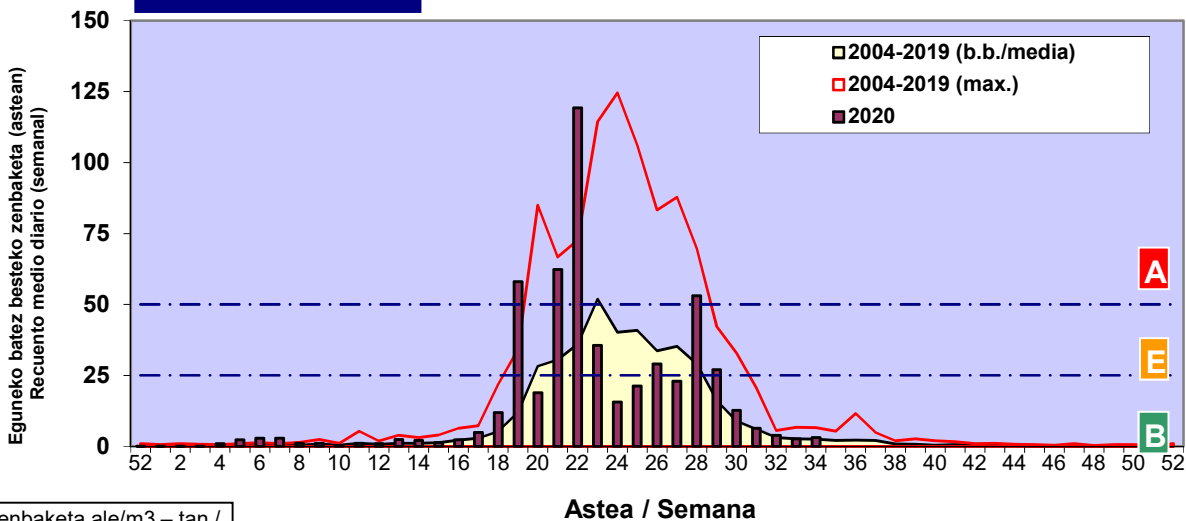

Zenbaketa ale/m3 – tan /
Recuento en granos/m3

■ Altua/Alto
■ Ertaina/Medio
■ Baxua/Bajo

4. POLEN MOTA INTERESGARRIAK / TIPOS POLÍNICOS DE INTERÉS

Estazioa / Estación

Vitoria - Gasteiz

- Altua/Alto
- Ertaina/Medio
- Baxua/Bajo

URTICA / PARIETARIA

GRAMINEAE

Zenbaketa ale/m³ – tan /
Recuento en granos/m³

E. ALTERNARIA

Zenbaketa esporak/m³ – tan /
Recuento en esporas/m³