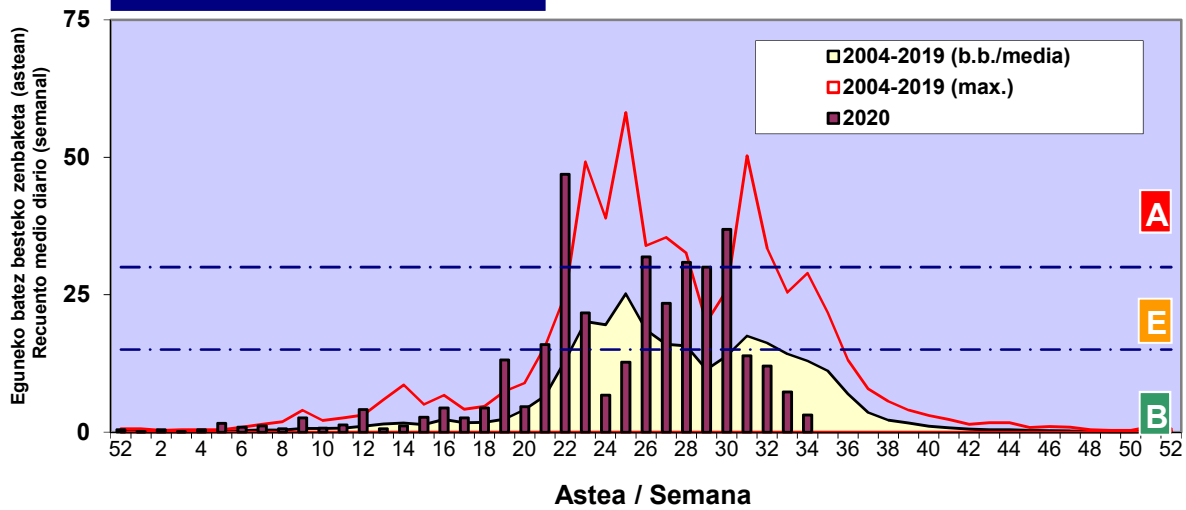

Zenbaketa ale/m3 – tan /
Recuento en granos/m3

■ Altua/Alto
■ Ertaina/Medio
■ Baxua/Bajo

4. POLEN MOTA INTERESGARRIAK / TIPOS POLÍNICOS DE INTERÉS

Estazioa / Estación

Vitoria - Gasteiz

- Altua/Alto
- Ertaina/Medio
- Baxua/Bajo

URTICA / PARIETARIA

GRAMINEAE

Zenbaketa ale/m³ – tan /
Recuento en granos/m³

E. ALTERNARIA

Zenbaketa esporak/m³ – tan /
Recuento en esporas/m³