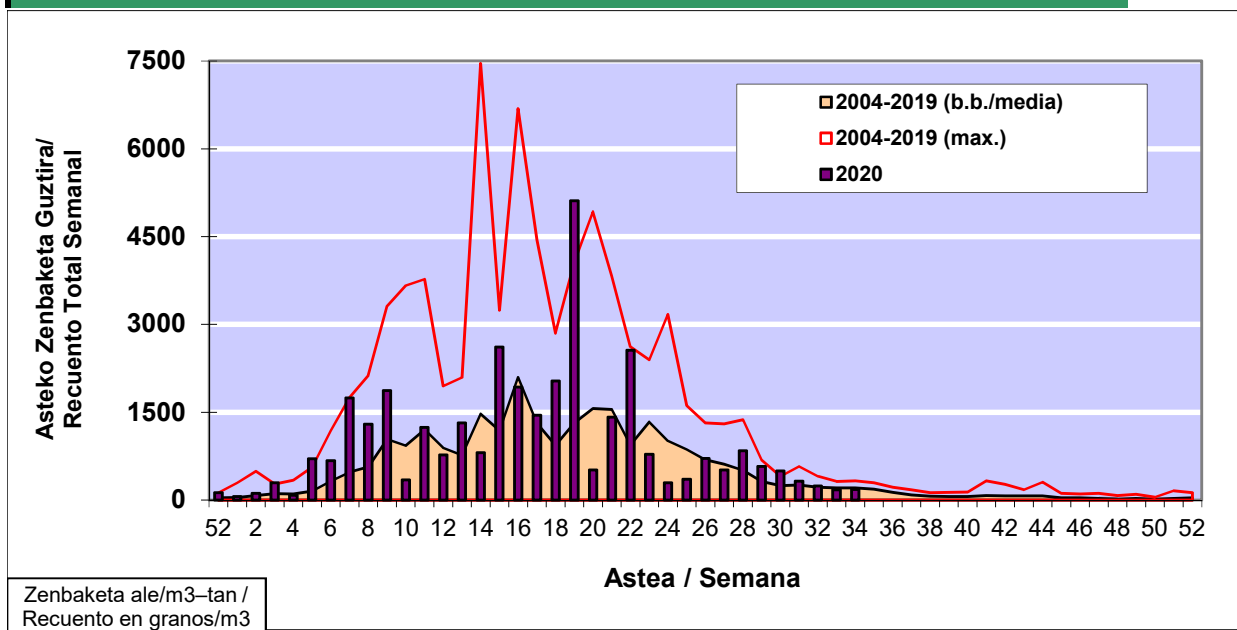

POLEN ZENBAKETA / RECUENTO DE POLEN

Osasun Sailaren Sarea / Red del Departamento de Salud

1. GAUR EGUNGO EGOERA / SITUACIÓN ACTUAL

		Astea/Semana	34
Estazioa / Estación	Vitoria - Gasteiz	17/08 -23/08	2020

Polen mota interesgarriak / Tipos polínicos de interés	Zuhaitza-Landarea / Árbol- Planta	Egoera / Situación*	Hurrengo asterako joera / Tendencia próxima semana
E. Alternaria	Alternariaren esporak / Esporas de Alternaria	Altua / Alto	▼
Urticaceas	Asuna-Horma-belarra/Ortiga- Parietaria	Baxua / Bajo	=
Gramineae	Graminea/Gramínea	Baxua / Bajo	=
*Ebaluaketa irizpideak, "Red Española de Aerobiología"-ren arabera / Criterios de evaluación de acuerdo a la Red Española de Aerobiología			

2. ASTEKO ZENBAKETA GUZTIRA / RECUENTO TOTAL SEMANAL

Estazioa / Estación	Vitoria - Gasteiz

Asteko Zenbaketa Guztira / Recuento Total Semanal