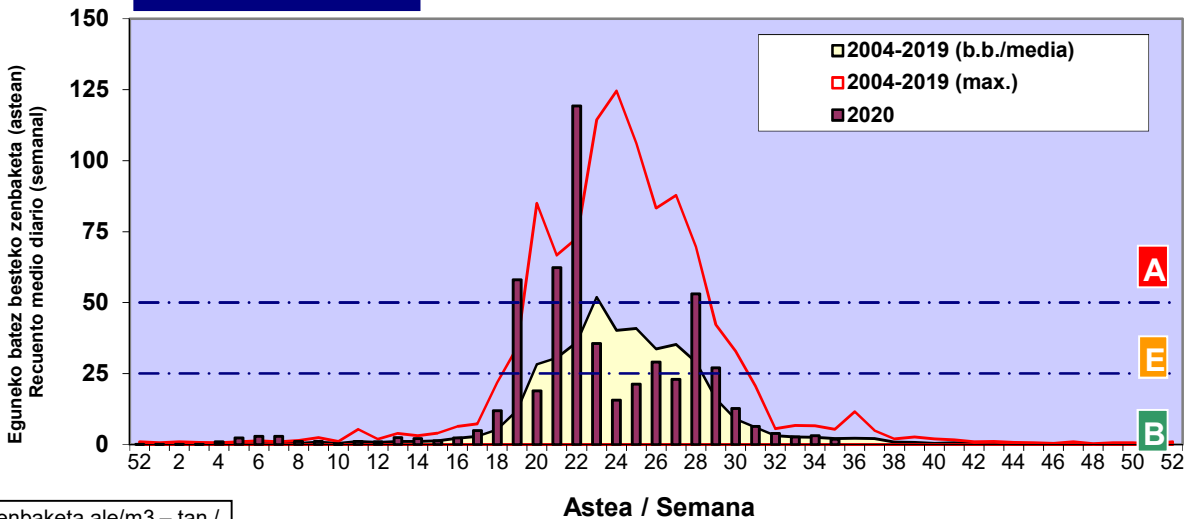

Zenbaketa ale/m3 – tan /  
Recuento en granos/m3

■ Altua/Alto  
■ Ertaina/Medio  
■ Baxua/Bajo

4. POLEN MOTA INTERESGARRIAK / TIPOS POLÍNICOS DE INTERÉS

Estazioa / Estación

Vitoria - Gasteiz

- Altua/Alto
- Ertaina/Medio
- Baxua/Bajo

**URTICA / PARIETARIA**

**GRAMINEAE**

Zenbaketa ale/m<sup>3</sup> – tan /  
Recuento en granos/m<sup>3</sup>

**E. ALTERNARIA**

Zenbaketa esporak/m<sup>3</sup> – tan /  
Recuento en esporas/m<sup>3</sup>