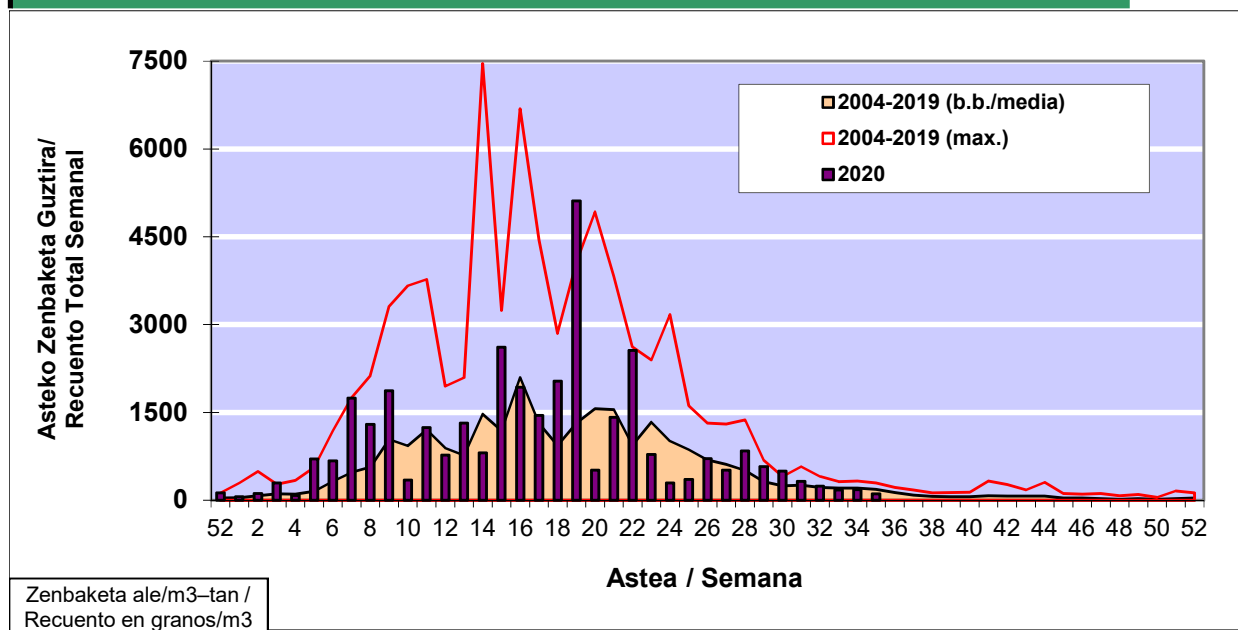

### 1. GAUR EGUNGO EGOERA / SITUACIÓN ACTUAL

		<b>Astea/Semana</b>	<b>35</b>
<b>Estazioa / Estación</b>	<b>Vitoria - Gasteiz</b>	<b>24/08 -30/08</b>	<b>2020</b>

Polen mota interesgarriak / Tipos polínicos de interés	Zuhaitza-Landarea / Árbol- Planta	Egoera / Situación*	Hurrengo asterako joera / Tendencia próxima semana
<b>E. Alternaria</b>	Alternariaren esporak / Esporas de Alternaria	Baxua / Bajo	=
<b>Urticaceas</b>	Asuna-Horma-belarra/Ortiga- Parietaria	Baxua / Bajo	=
<b>Gramineae</b>	Graminea/Gramínea	Baxua / Bajo	=
*Ebaluaketa irizpideak, "Red Española de Aerobiología"-ren arabera / Criterios de evaluación de acuerdo a la Red Española de Aerobiología			

### 2. ASTEKO ZENBAKETA GUZTIRA / RECuento TOTAL SEMANAL

<b>Estazioa / Estación</b>	<b>Vitoria - Gasteiz</b>
----------------------------	--------------------------

#### Asteko Zenbaketa Guztira / Recuento Total Semanal