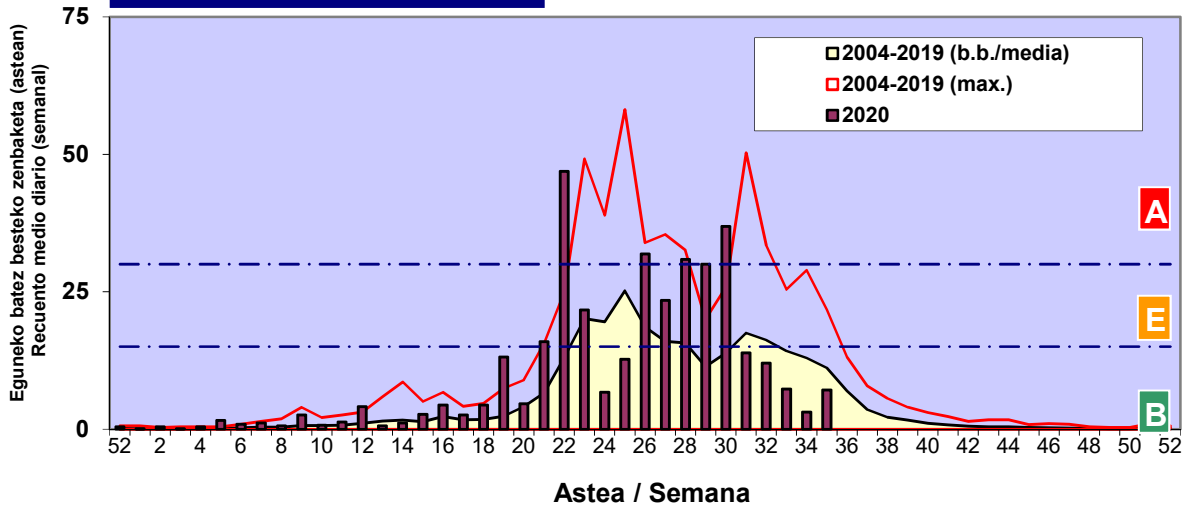

Zenbaketa ale/m3 – tan /  
Recuento en granos/m3

■ Altua/Alto  
■ Ertaina/Medio  
■ Baxua/Bajo

4. POLEN MOTA INTERESGARRIAK / TIPOS POLÍNICOS DE INTERÉS

Estazioa / Estación

Vitoria - Gasteiz

- Altua/Alto
- Ertaina/Medio
- Baxua/Bajo

**URTICA / PARIETARIA**

**GRAMINEAE**

Zenbaketa ale/m<sup>3</sup> – tan /  
Recuento en granos/m<sup>3</sup>

**E. ALTERNARIA**

Zenbaketa esporak/m<sup>3</sup> – tan /  
Recuento en esporas/m<sup>3</sup>